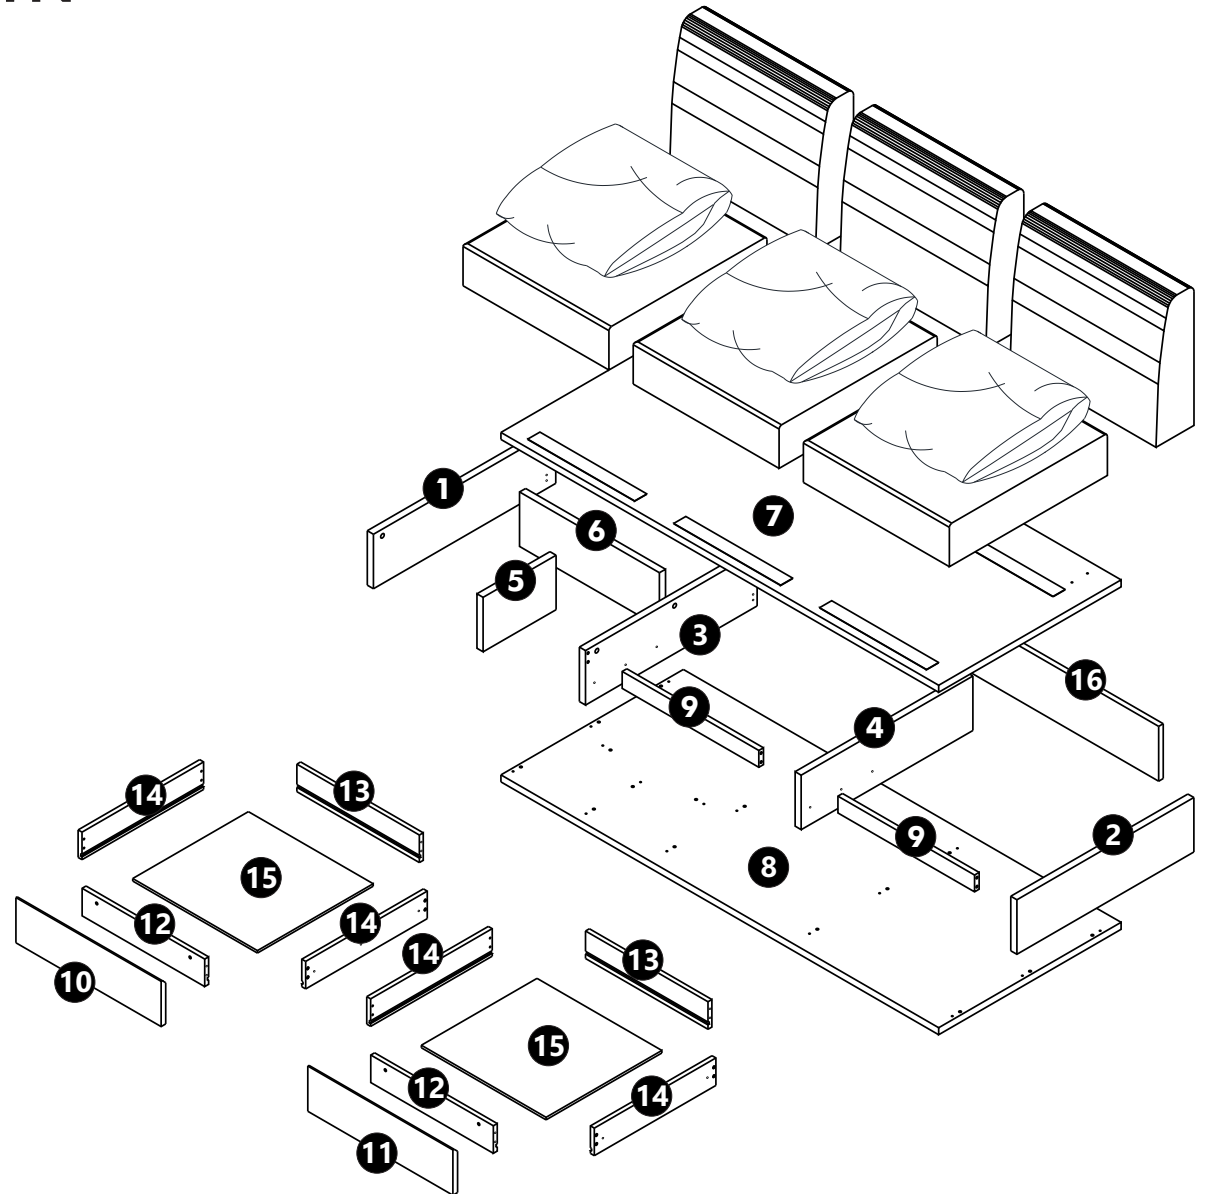

SUPALAI-RAM (N25R) SOFA 2se 180x80x75 cm.

PJ. ศุภาลัย Varanda รมคำแหง

ตำแหน่งยึดพลาสติกขา