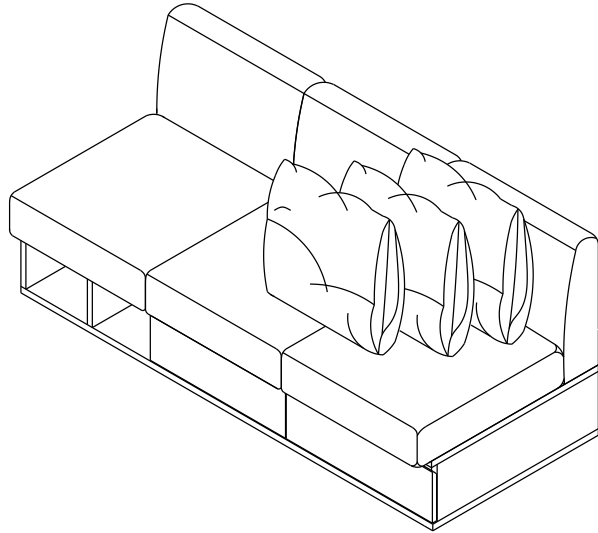

SUPALAI-RAM (N25R) SOFA 2se 180x80x75 cm.

PJ. ศุภาลัย Varanda รมคำแหง

ตำแหน่งยึดพลาสติกขา