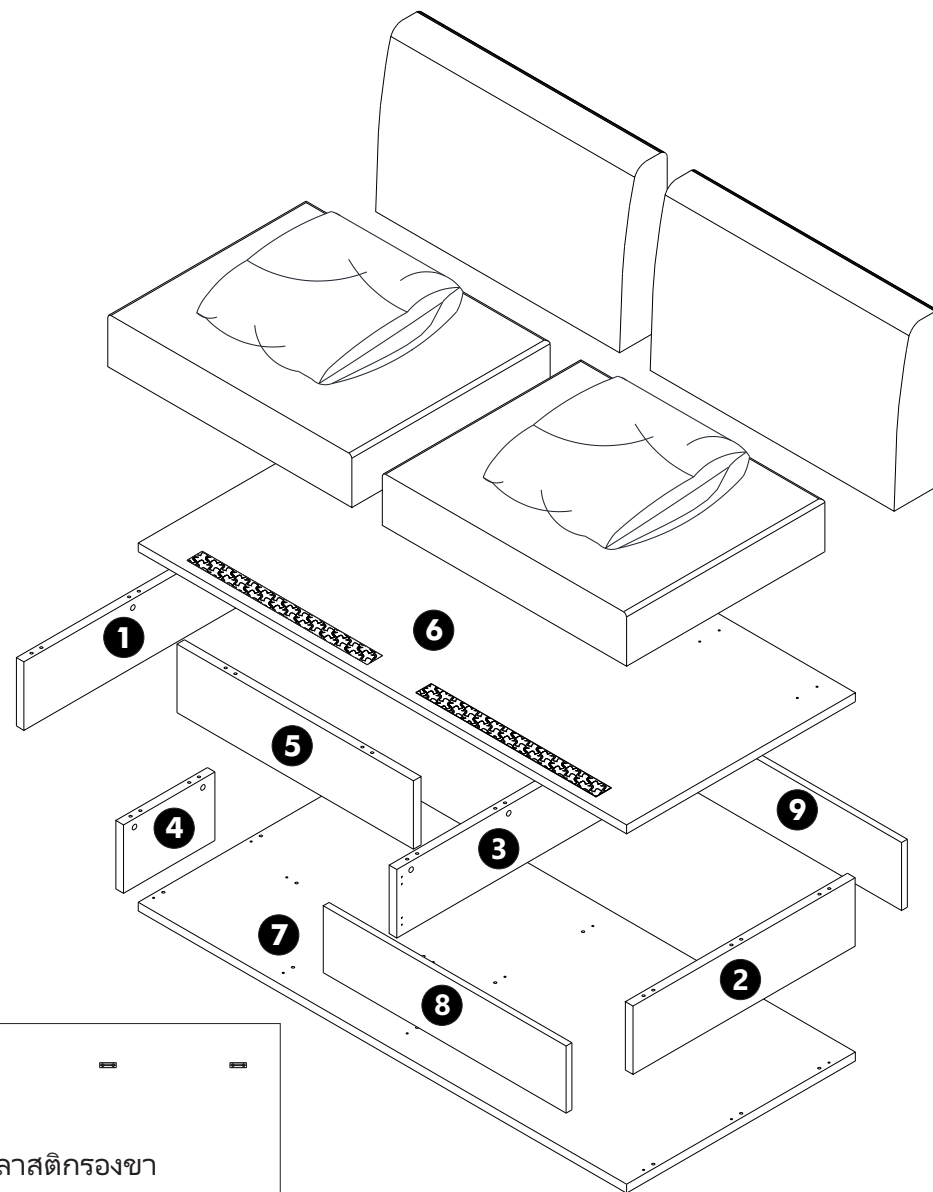

SUPALAI-RAM (N6R) SOFA 2se 160x80x75 cm.

PJ. ชุดเก้าอี้ Varanda รมดำแห้ง

030564-01:160081169