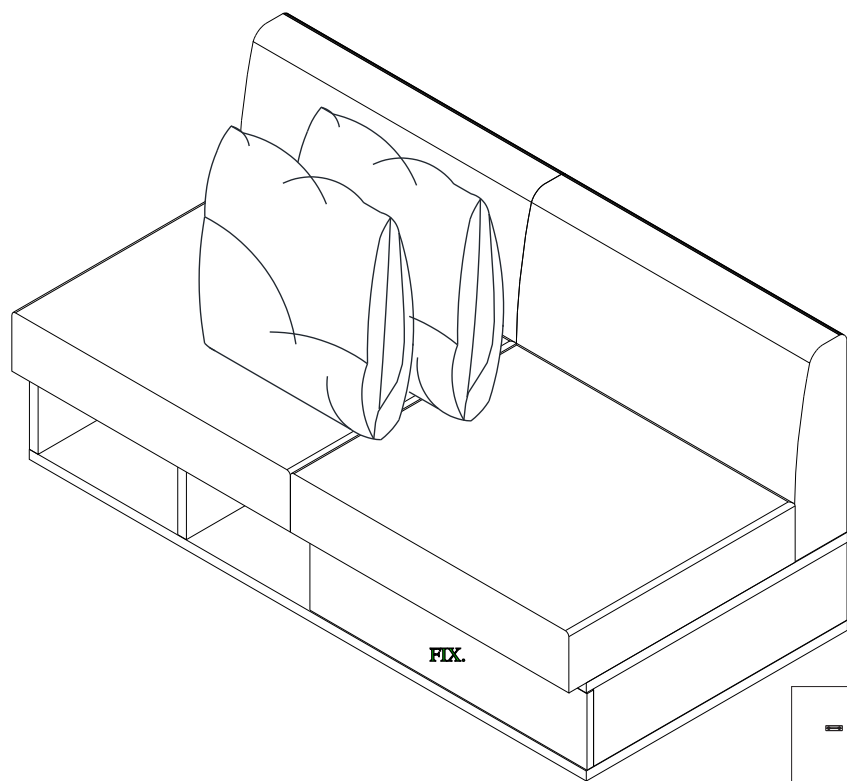

SUPALAI-RAM (N6R) SOFA 2se 160x80x75 cm.

PJ. ชุดเก้าอี้ Varanda รมดำแห้ง

030564-01:160081169