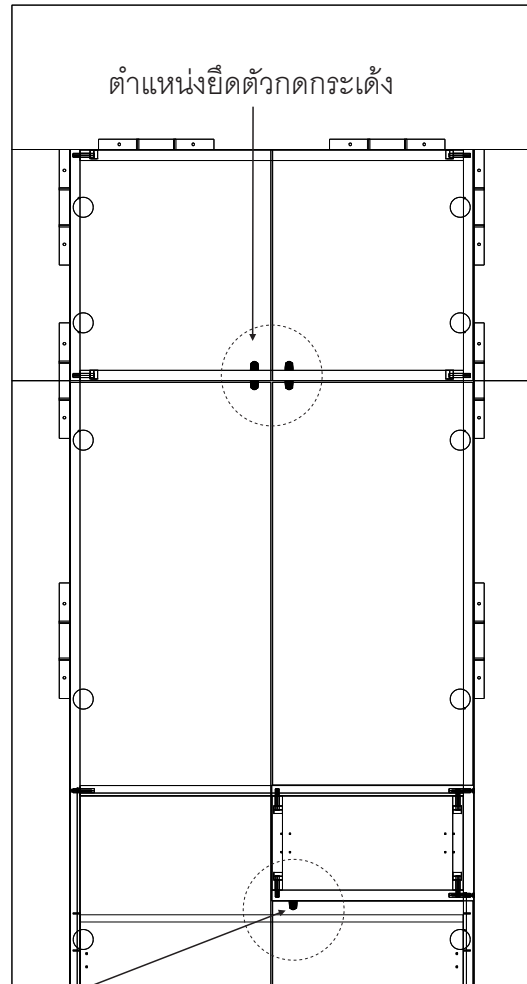

ASTRA - SKY (N502R) ตู้รองเท้า 80x30x260 cm.

PJ. ASTRA-SKY

ตำแหน่งยึดตัวกดกระดิ่ง

050464-02:160080388