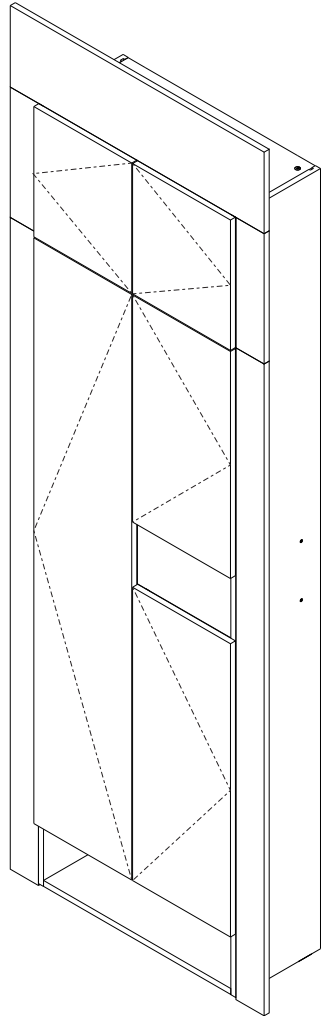

ASTRA - SKY (N502R) ตู้รองเท้า 80x30x260 cm.

PJ. ASTRA-SKY

ตำแหน่งยึดตัวกดกระดิ่ง

050464-02:160080388