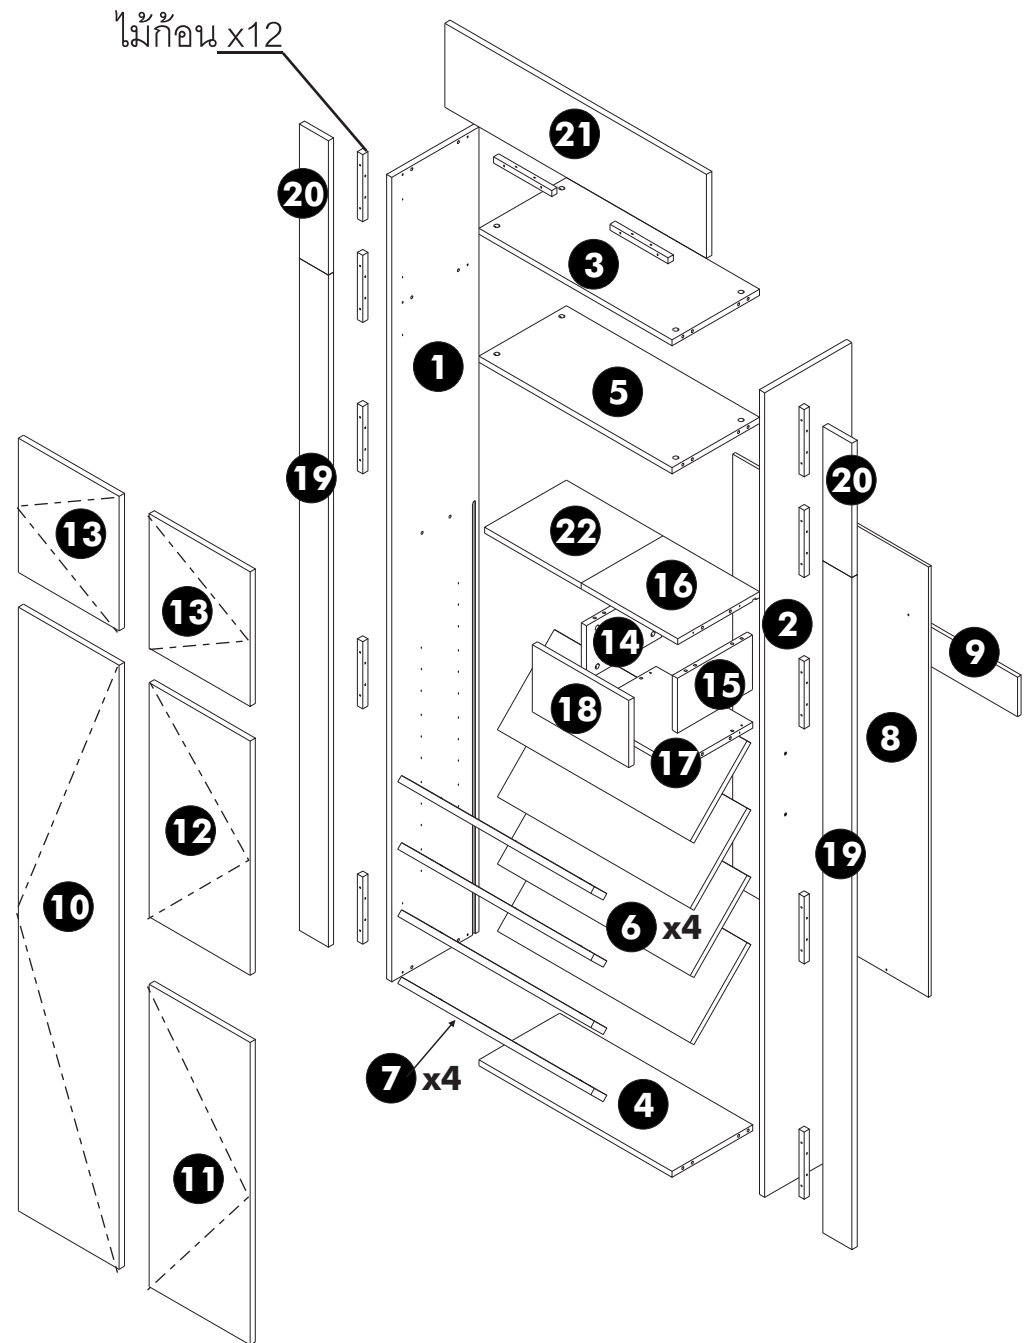

ASTRA - SKY (N502R) ตู้รองเท้า 80x30x260 cm.

PJ. ASTRA-SKY

ตำแหน่งยึดตัวกดกระดิ่ง

050464-02:160080388