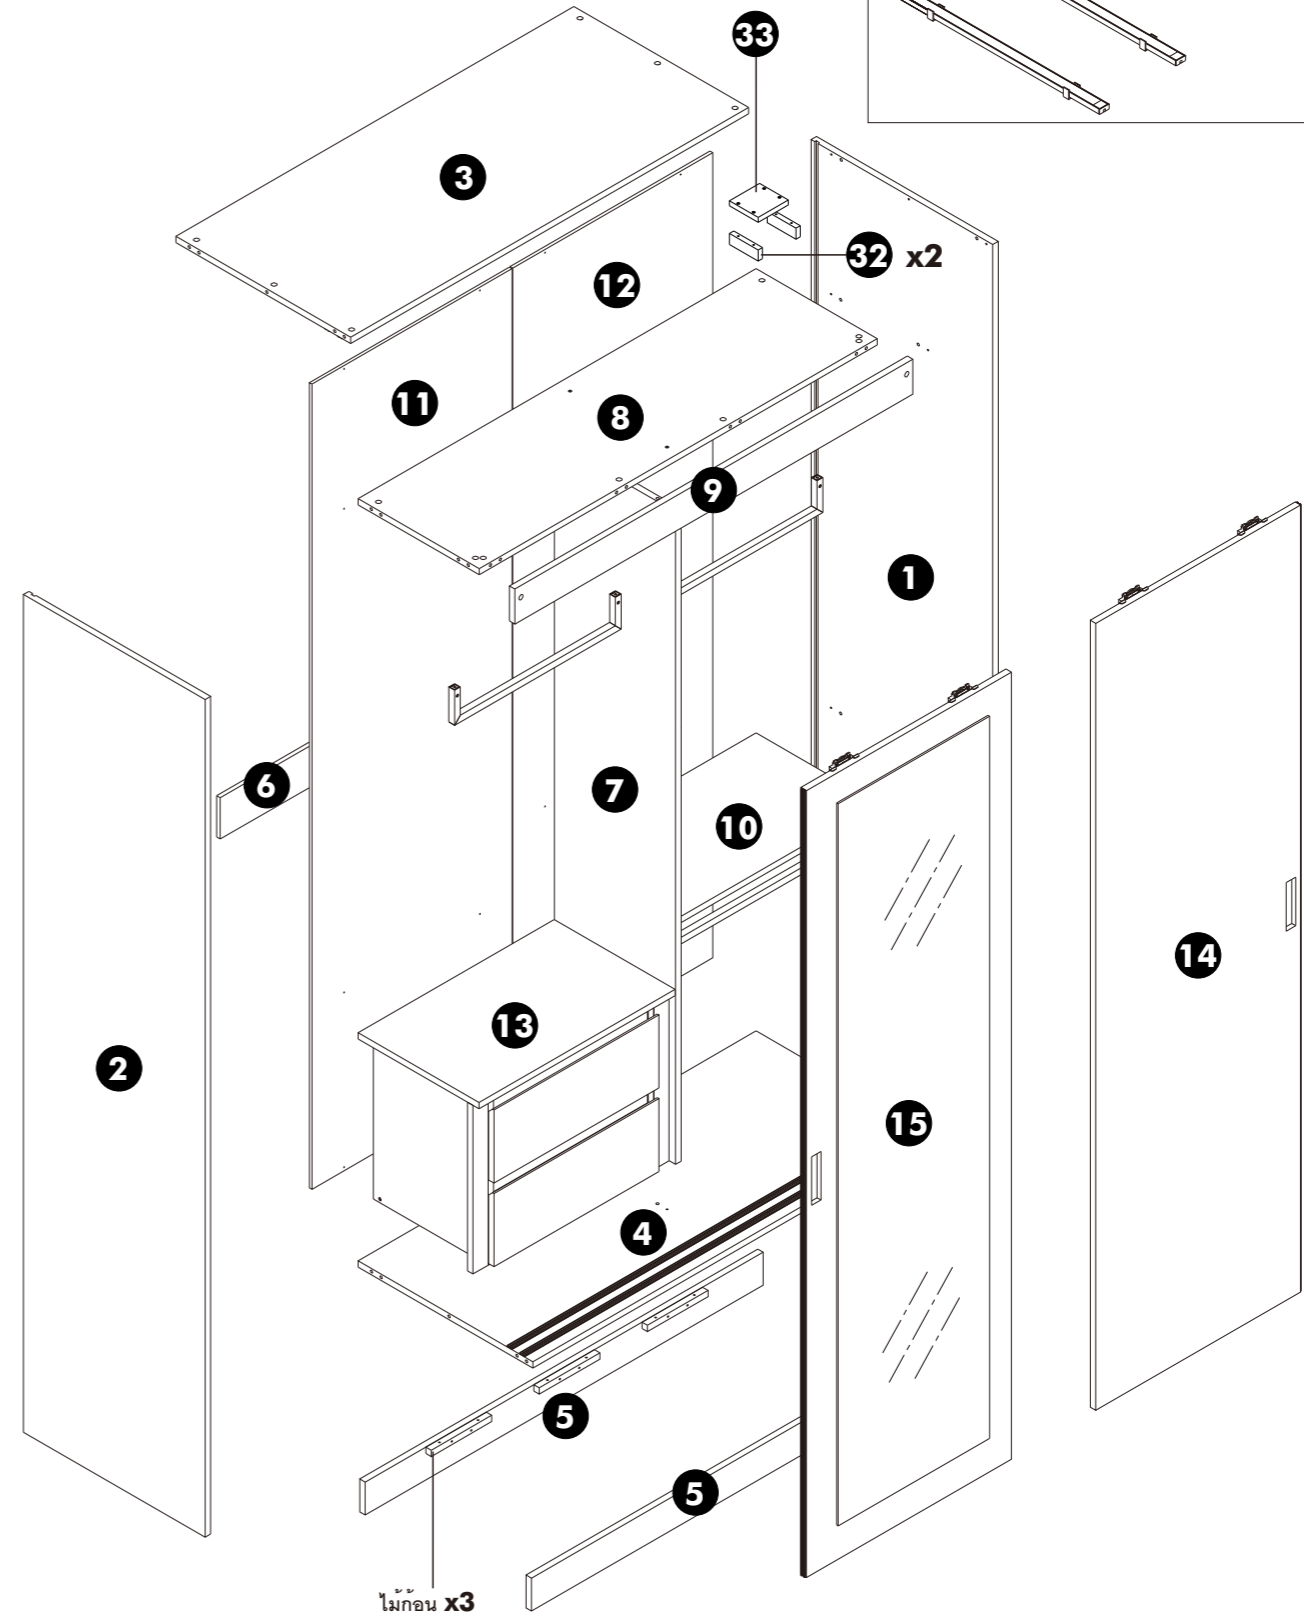

ตู้เสื้อผ้า 170x60x240 cm.

PJ. ASTRA SKY RIVER-CHIANGMAI

1.

2.

3.