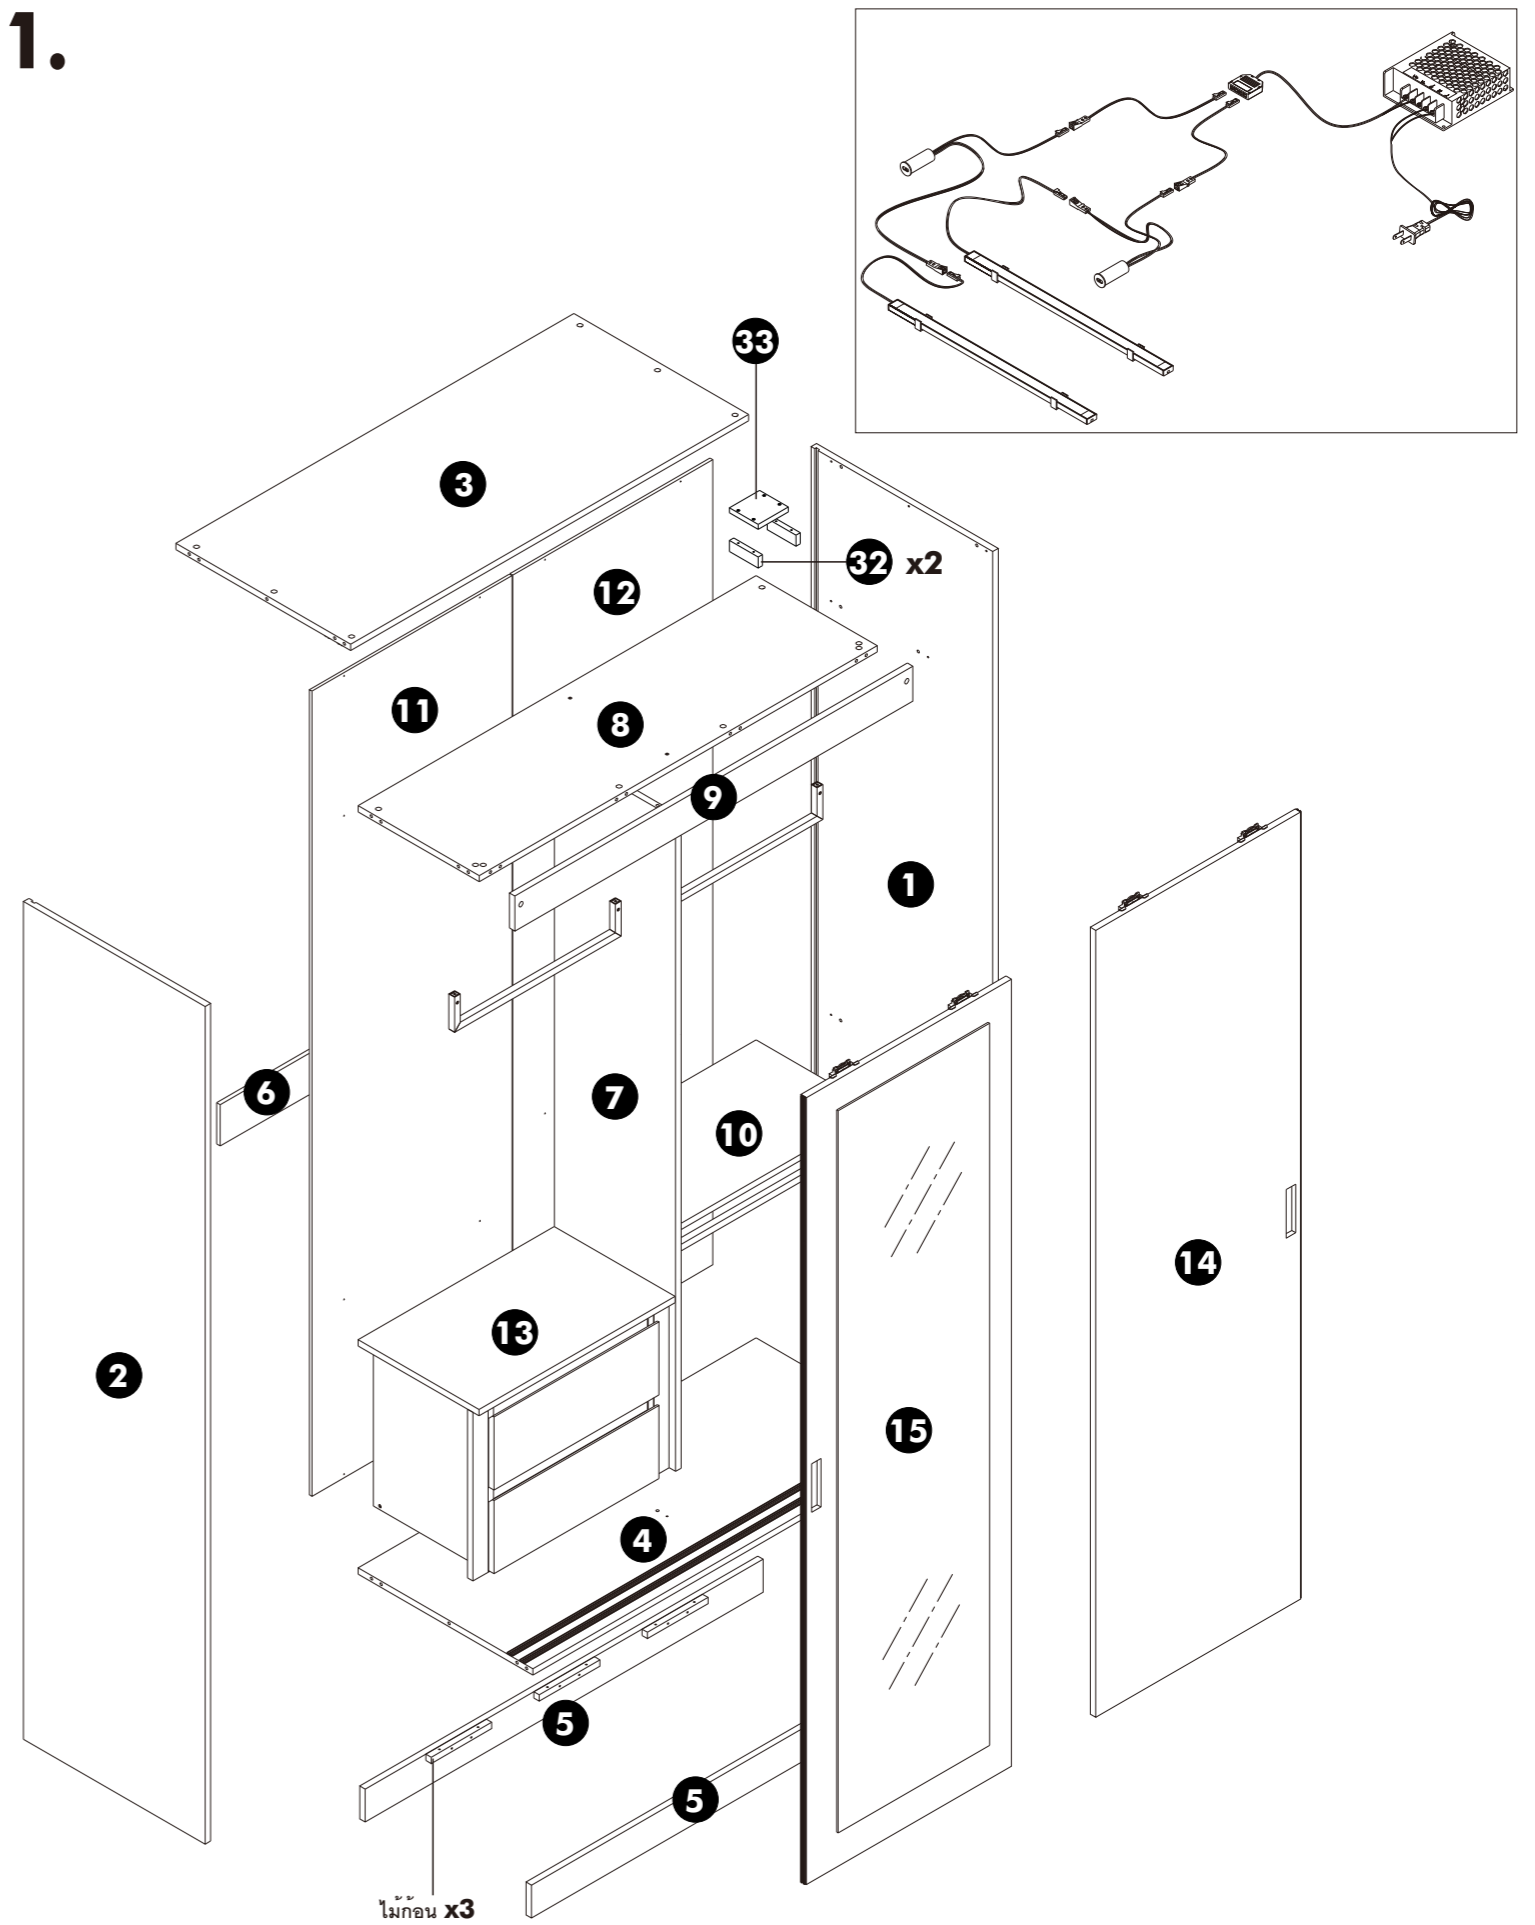

ตู้เสื้อผ้า 170x60x260 cm.

PJ. ASTRA SKY RIVER-CHIANGMAI

1.

2.

3.