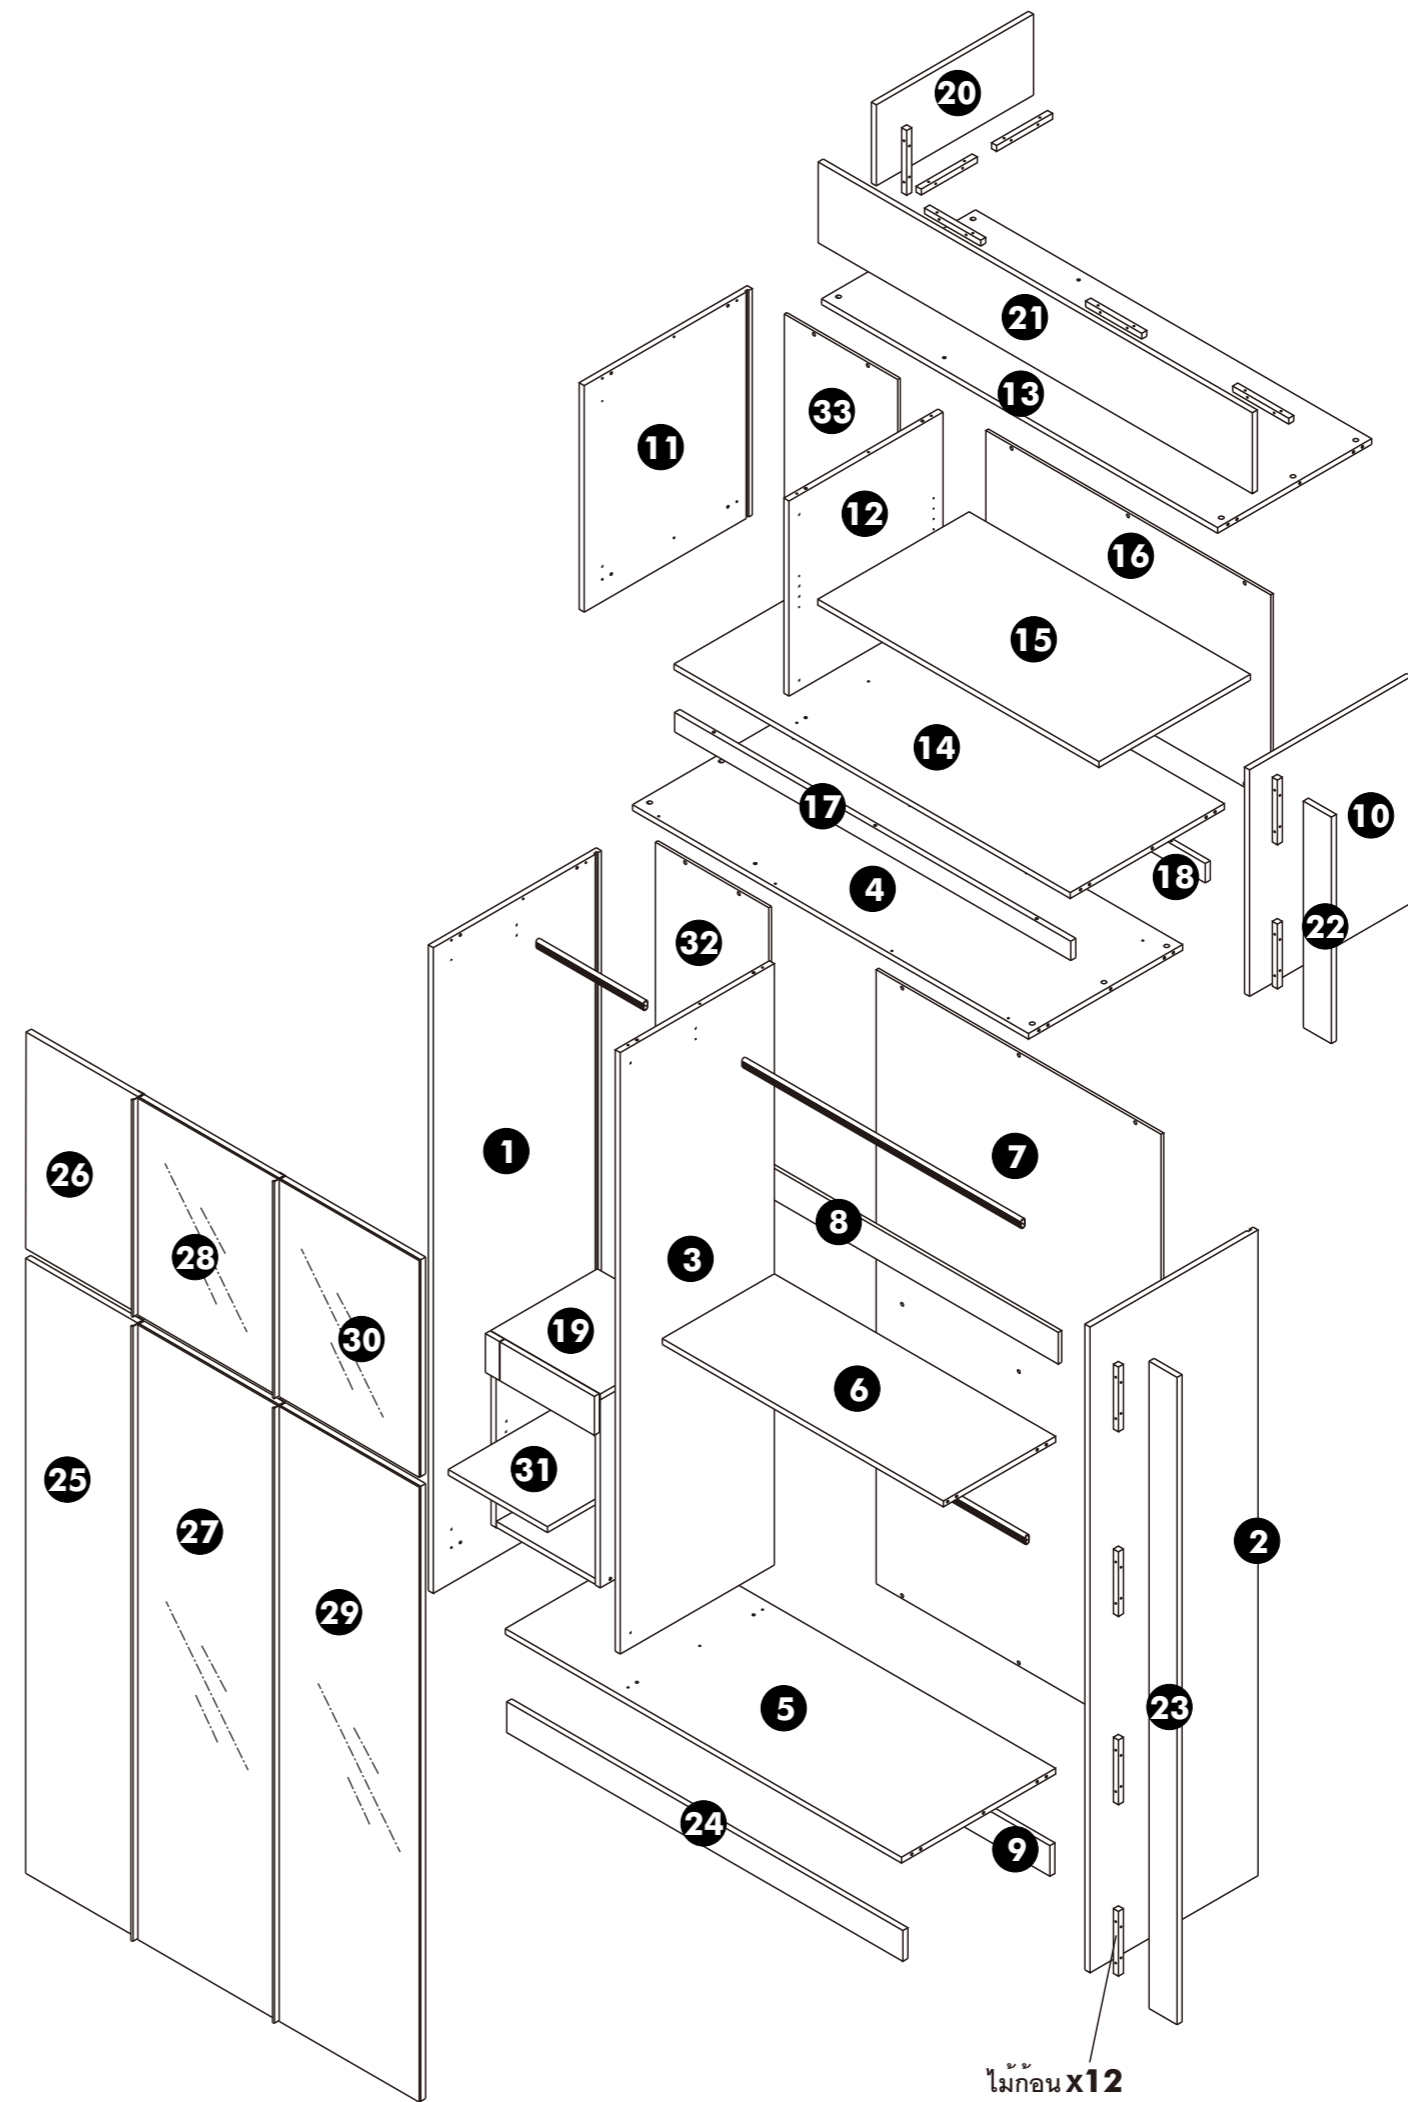

WRADROBE 150x60x290 cm.

PJ.KNIGHT BRIDGE-SP

ไม้ท่อน x12