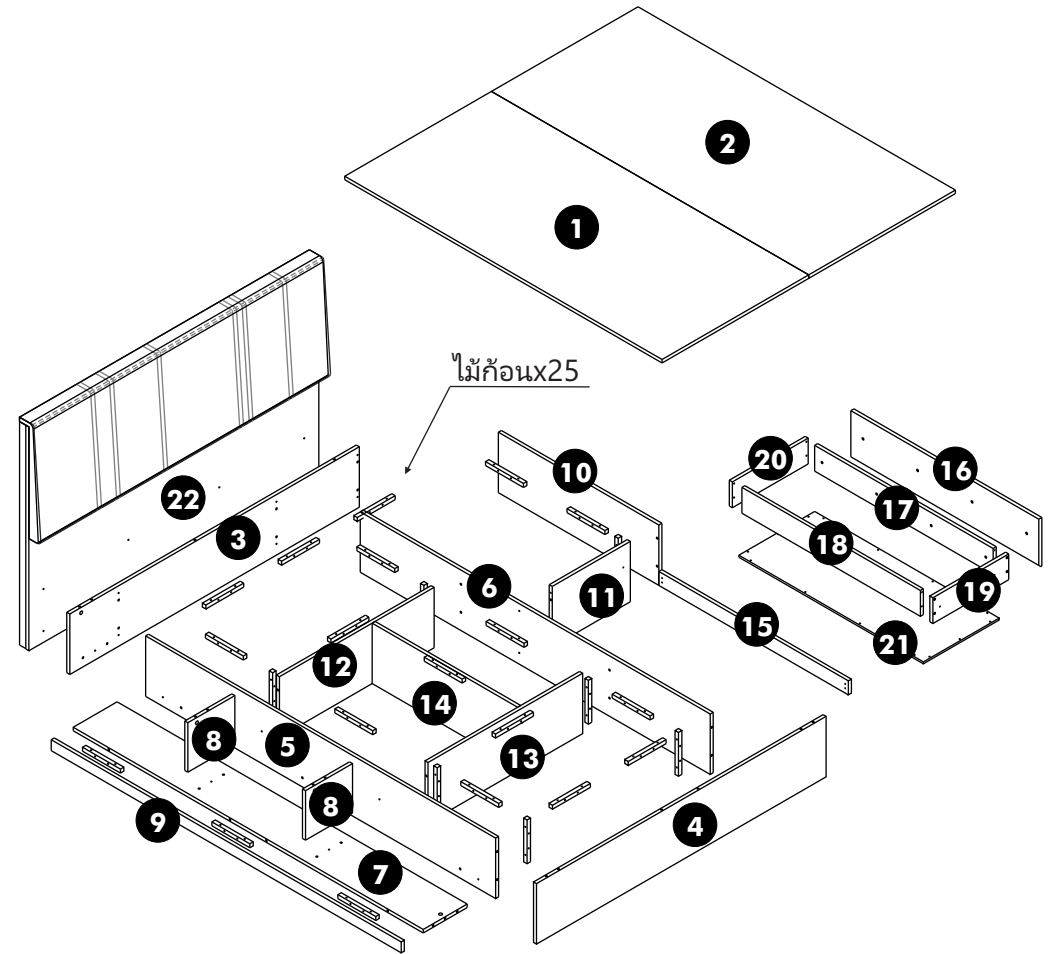

เตียง 5 ฟุต (N117L)

PJ. THE NICHE MONO เมกาบางนา

250663-0:160075361