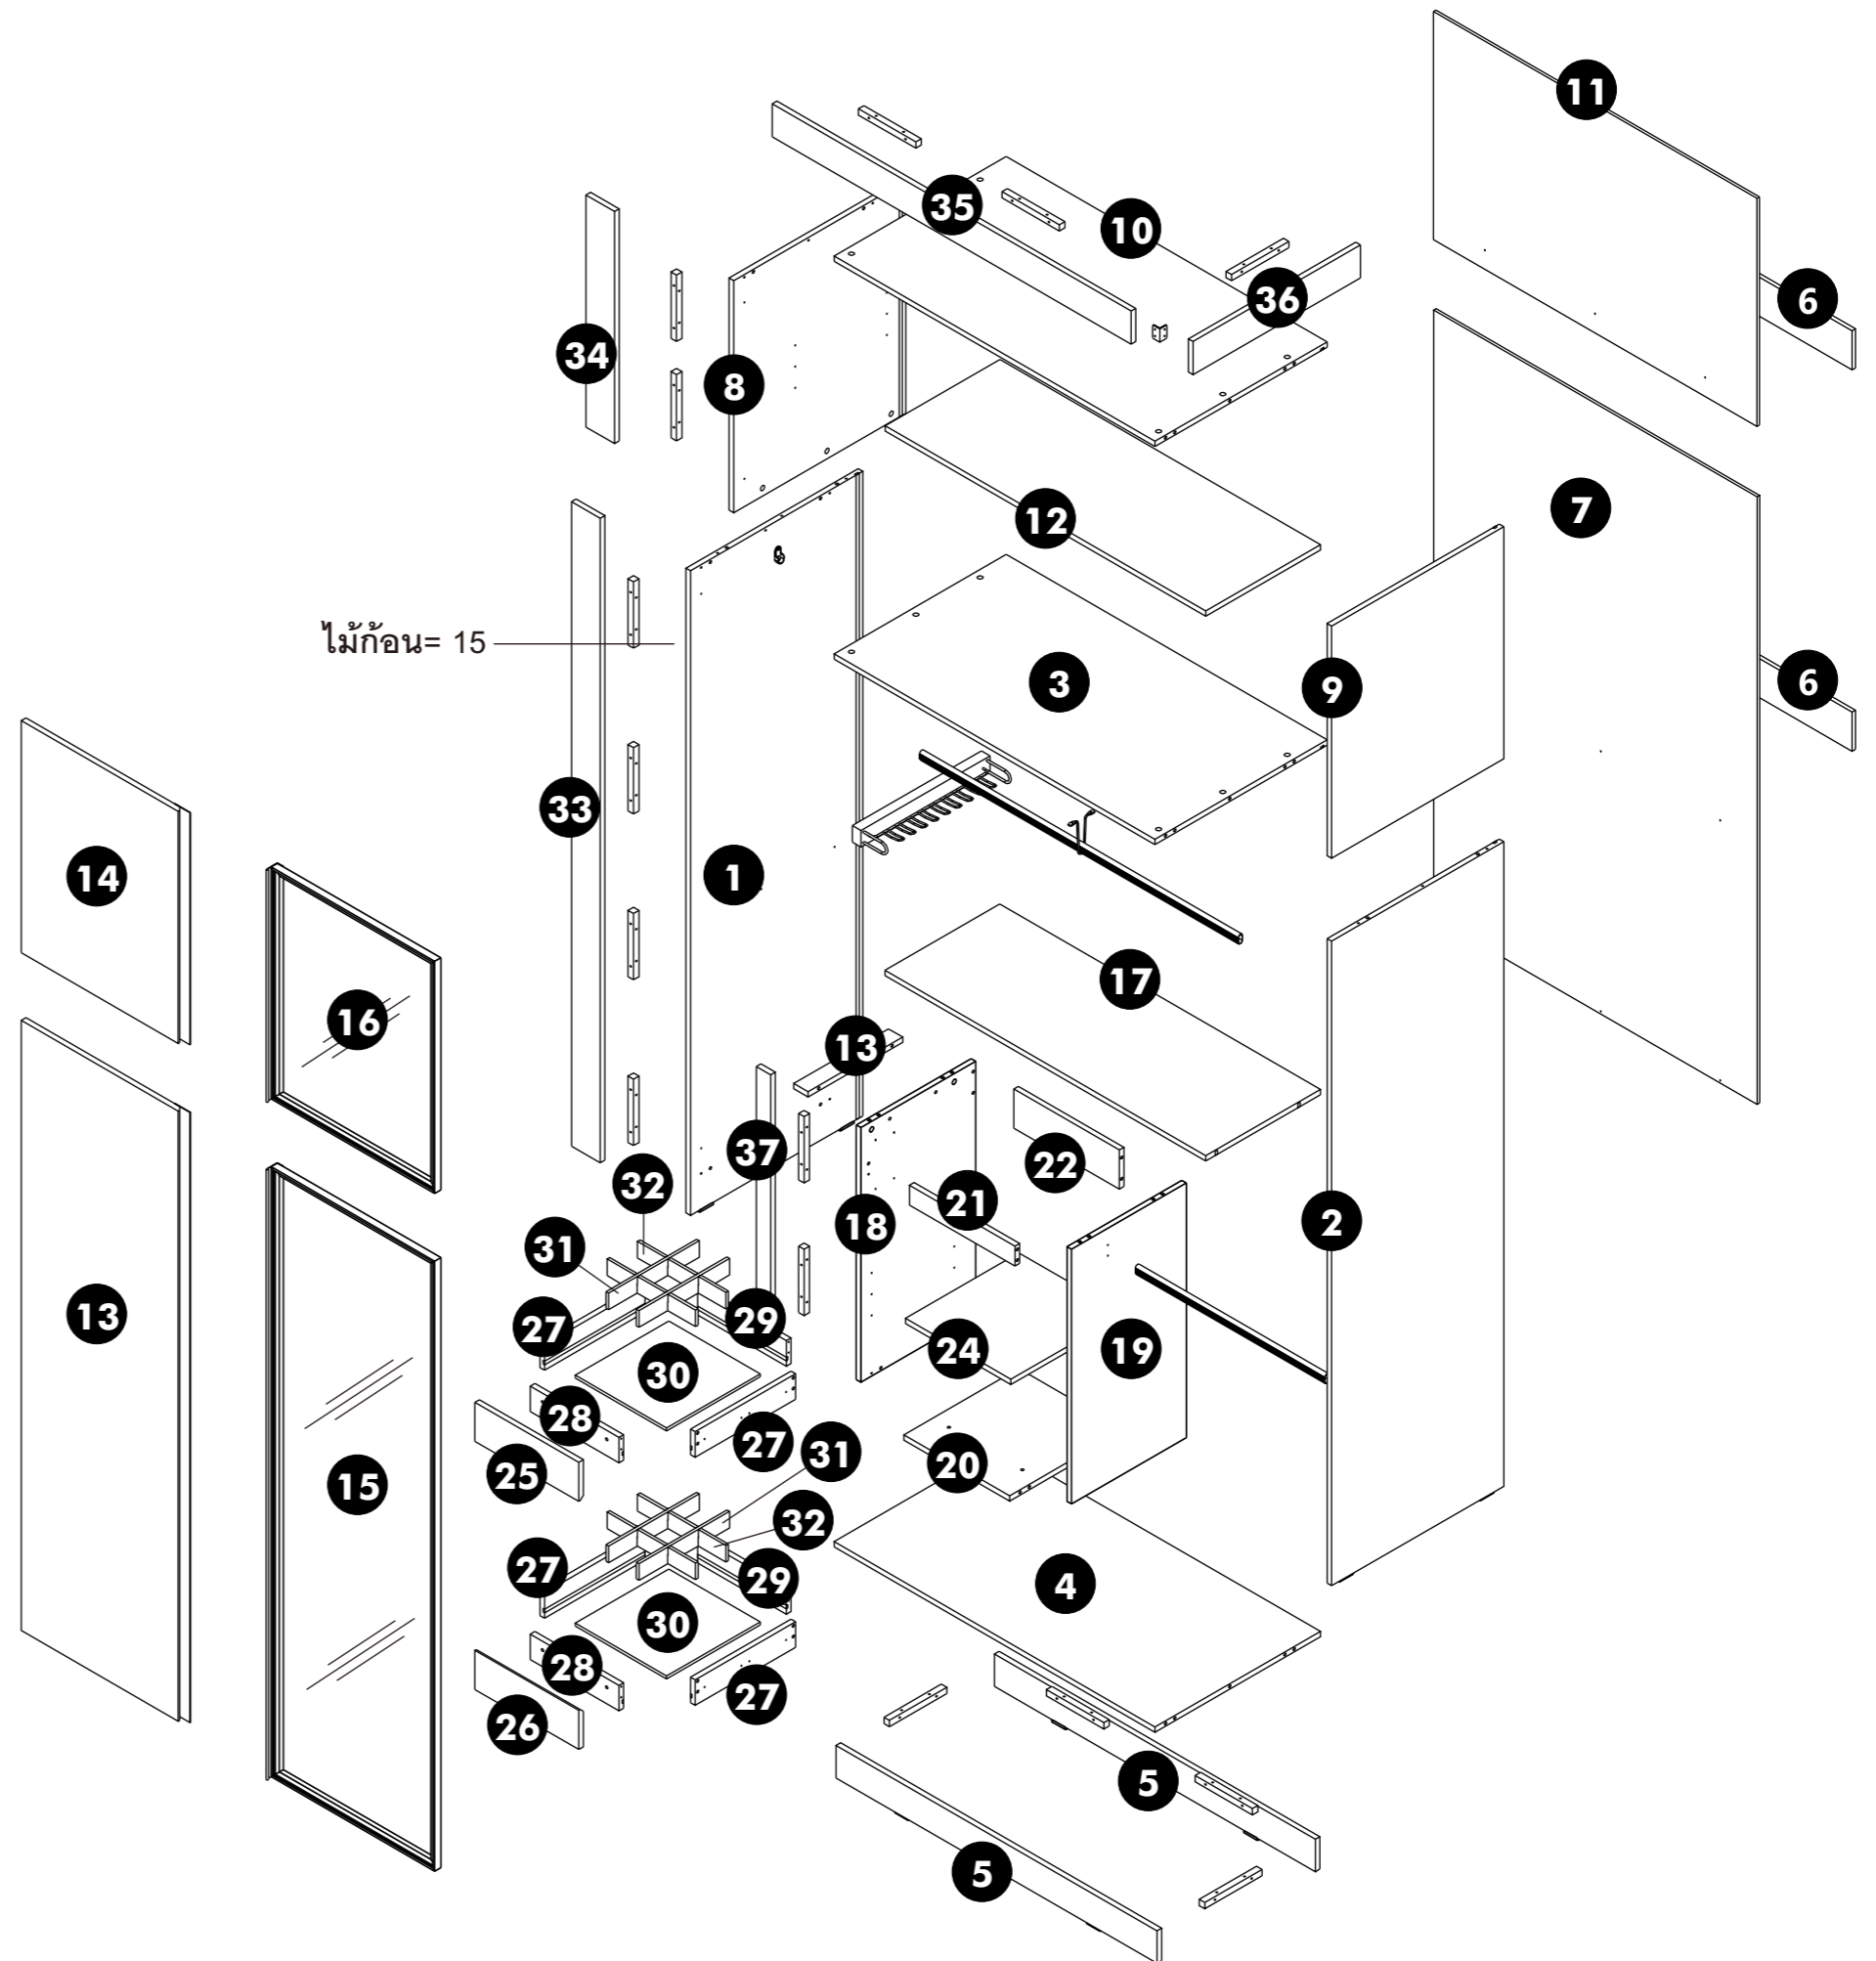

PJ.THE NICHE-BN

ตู้เสื้อผ้า 120x60x270 CM.

160075329(N115L)

ไม้กั้น= 15