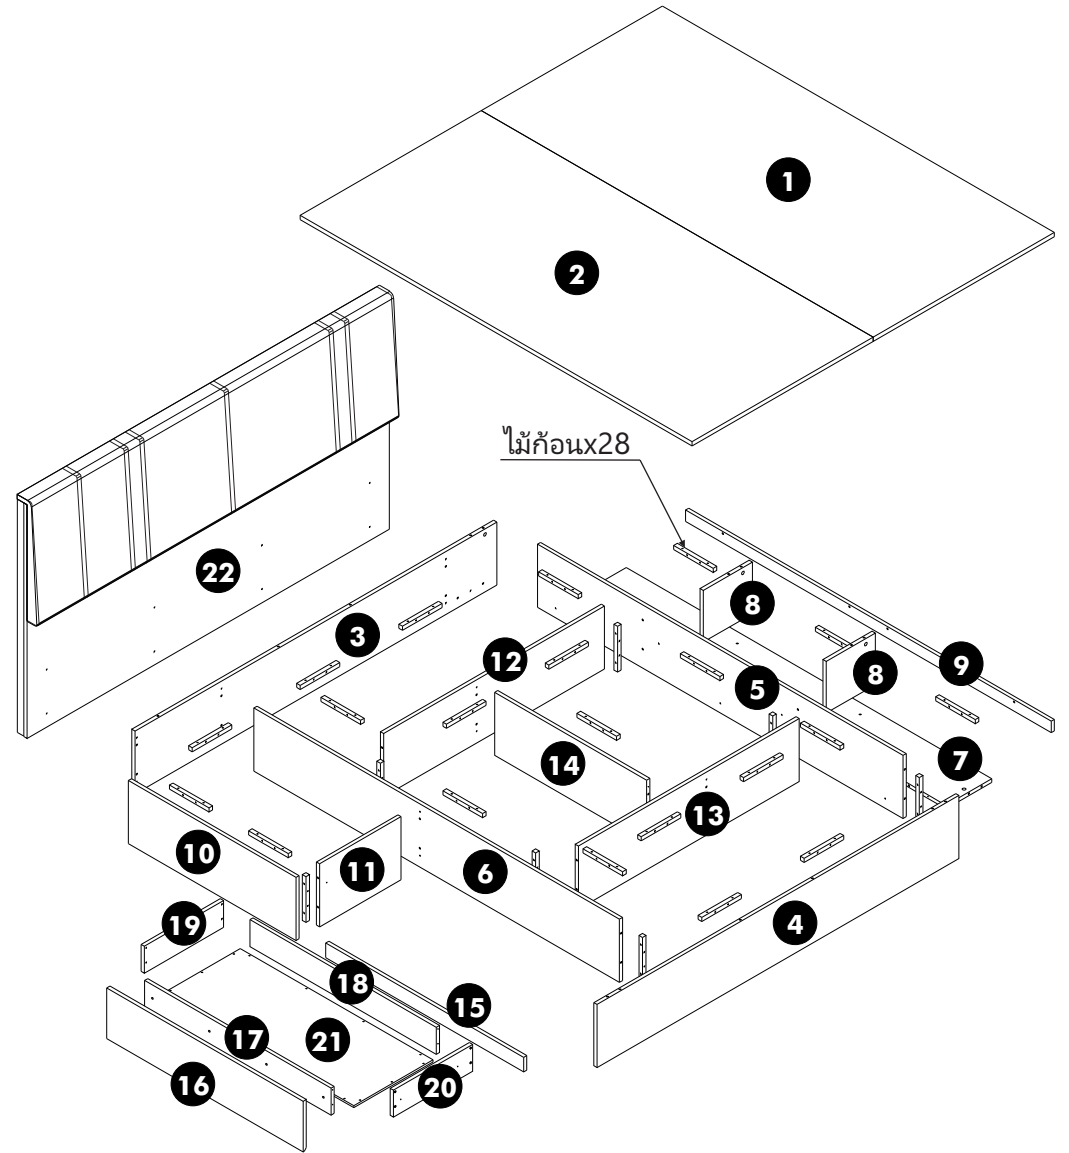

เตียง 6 ฟุต (N106R)

PJ. THE NICHE MONO เมกาบางนา

250663-0:160075269