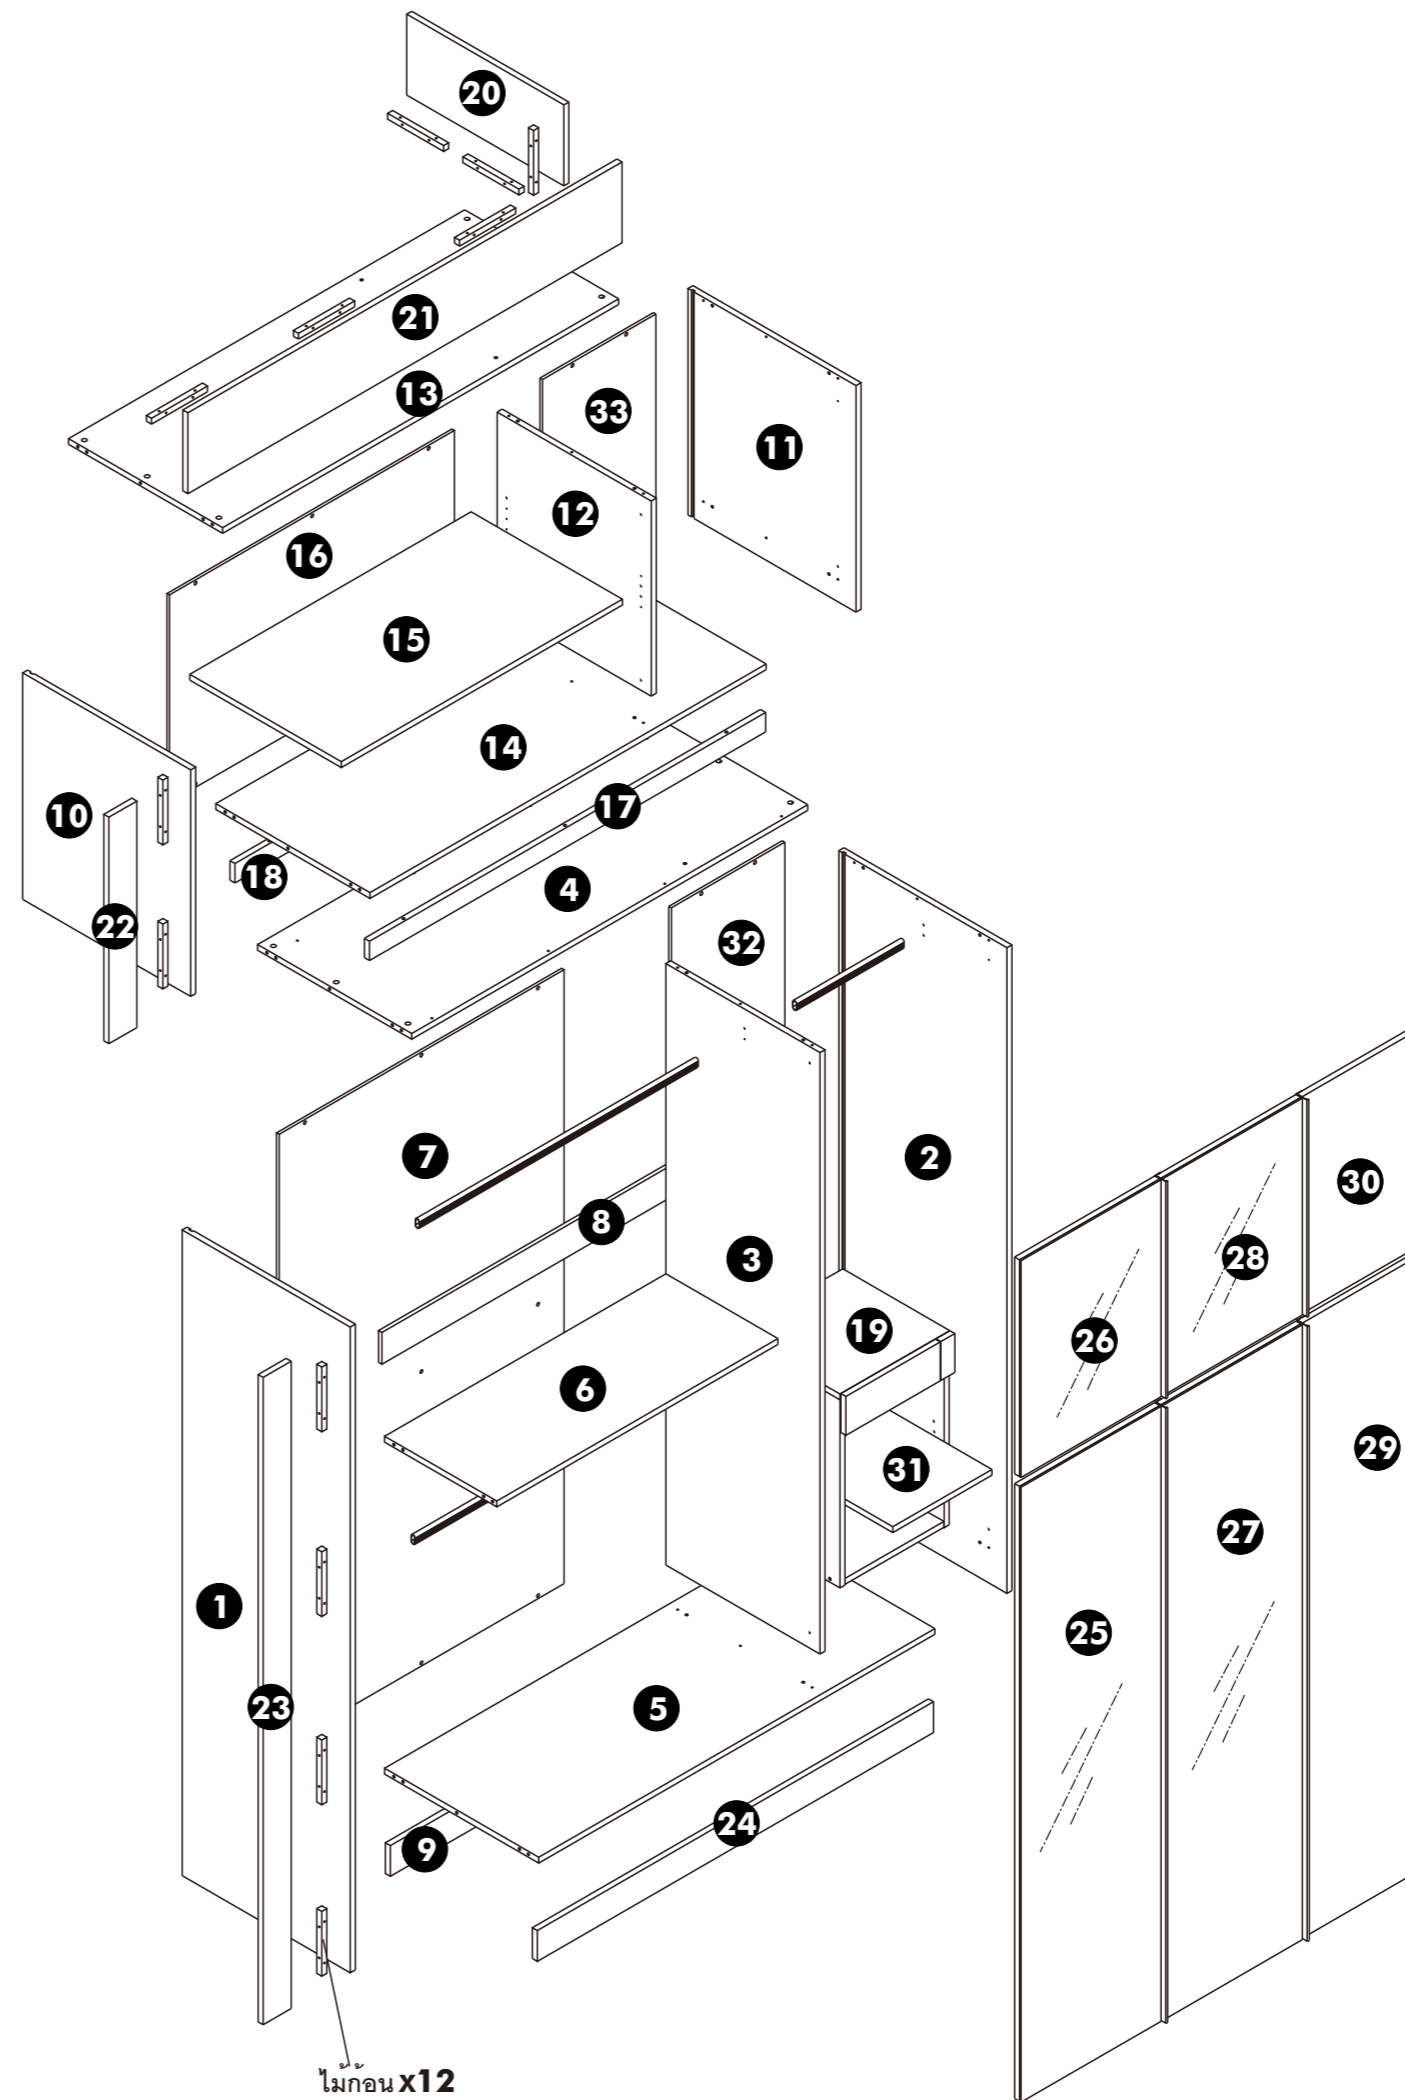

WRADROBE 150x60x290 cm.

PJ.KNIGHT BRIDGE-SP

ไม้กอน x12