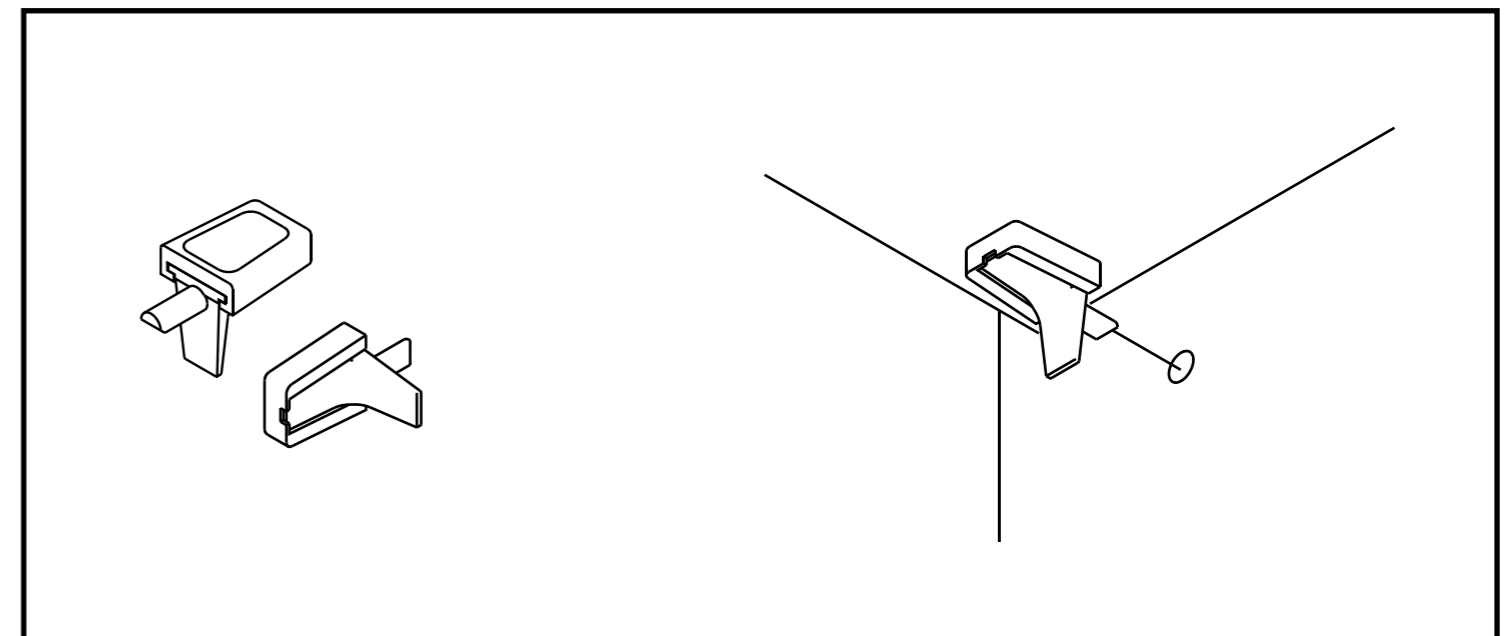

ตู้เสื้อผ้า 185x60x300 cm.(N15L)

PJ.KNIGHT-RT

HARDWARE

-BODY SET

-  **x 28**
-  **x 28**
-  **x 28**
-  M4x16mm. **x 80**
-  **x 4**
-  **x 9**
-  M4x50mm. **x 24**
-  **x 6**
-  **x 6**
-  M3.5x13mm. **x 20**
-  **x 2**
-  M4x16mm. **x 8**
-  **x 9**
-  **x 4**
-  M4x30mm. **x 40**
-  M4x30 mm. **x 44**
-  **x 8**
-  Ø11mm. **x 8**

-DRAWER SET

-  **x 1**
-  M3.5x13mm. **x 14**
-  M4x40mm. **x 8**
-  TFL4 M6x25 **x 2**

-DOOR SET

-  (INSERT MOUNTING) **x 12**
-  (HALF OVERLAY) **x 12**
-  M4x16mm. **x 144**
-  **x 16**

CONNECT SYSTEM

ASSEMBLY