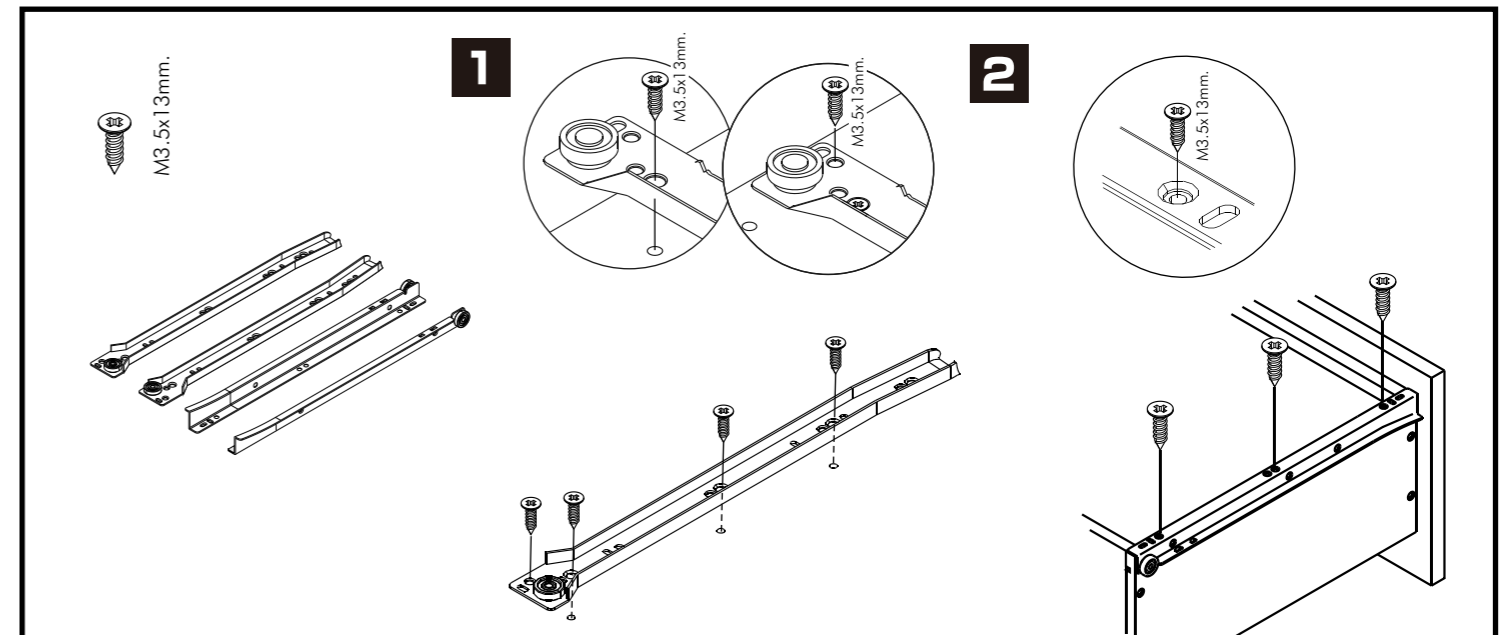

ตู้เสื้อผ้า 185x60x300 cm.(N15L)

PJ.KNIGHT-RT

HARDWARE

-BODY SET

-  **x 28**
-  **x 28**
-  **x 28**
-  M4x16mm. **x 80**
-  **x 4**
-  **x 9**
-  M4x50mm. **x 24**
-  **x 6**
-  **x 6**
-  M3.5x13mm. **x 20**
-  **x 2**
-  M4x16mm. **x 8**
-  **x 9**
-  **x 4**
-  M4x30mm. **x 40**
-  M4x30 mm. **x 44**
-  **x 8**
-  Ø11mm. **x 8**

-DRAWER SET

-  **x 1**
-  M3.5x13mm. **x 14**
-  M4x40mm. **x 8**
-  TFL4 M6x25 **x 2**

-DOOR SET

-  (INSERT MOUNTING) **x 12**
-  (HALF OVERLAY) **x 12**
-  M4x16mm. **x 144**
-  **x 16**

CONNECT SYSTEM

ASSEMBLY

-BODY SET

1.

2.

3.

4.

ASSEMBLY

-DOOR SET

10.