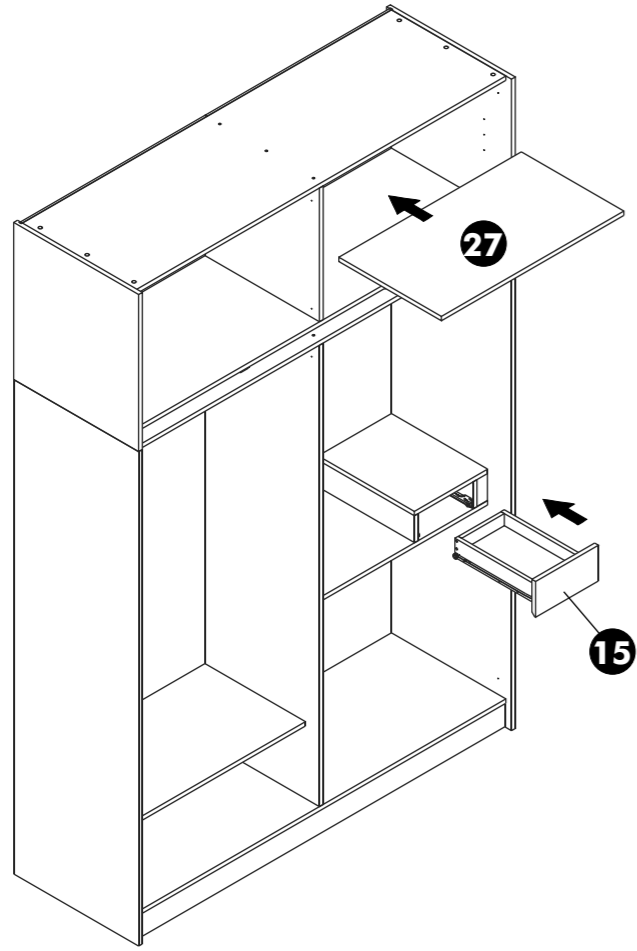

ตู้เสื้อผ้า 185x60x300 cm.(N15L)

PJ.KNIGHT-RT

HARDWARE

-BODY SET

-  **x 28**
-  **x 28**
-  **x 28**
-  M4x16mm. **x 80**
-  **x 4**
-  **x 9**
-  M4x50mm. **x 24**
-  **x 6**
-  **x 6**
-  M3.5x13mm. **x 20**
-  **x 2**
-  M4x16mm. **x 8**
-  **x 9**
-  **x 4**
-  M4x30mm. **x 40**
-  M4x30 mm. **x 44**
-  **x 8**
-  Ø11mm. **x 8**

-DRAWER SET

-  **x 1**
-  M3.5x13mm. **x 14**
-  M4x40mm. **x 8**
-  TFL4 M6x25 **x 2**

-DOOR SET

-  (INSERT MOUNTING) **x 12**
-  (HALF OVERLAY) **x 12**
-  M4x16mm. **x 144**
-  **x 16**

CONNECT SYSTEM

ASSEMBLY

-BODY SET

1.

2.

3.

4.

ASSEMBLY

-DOOR SET

10.