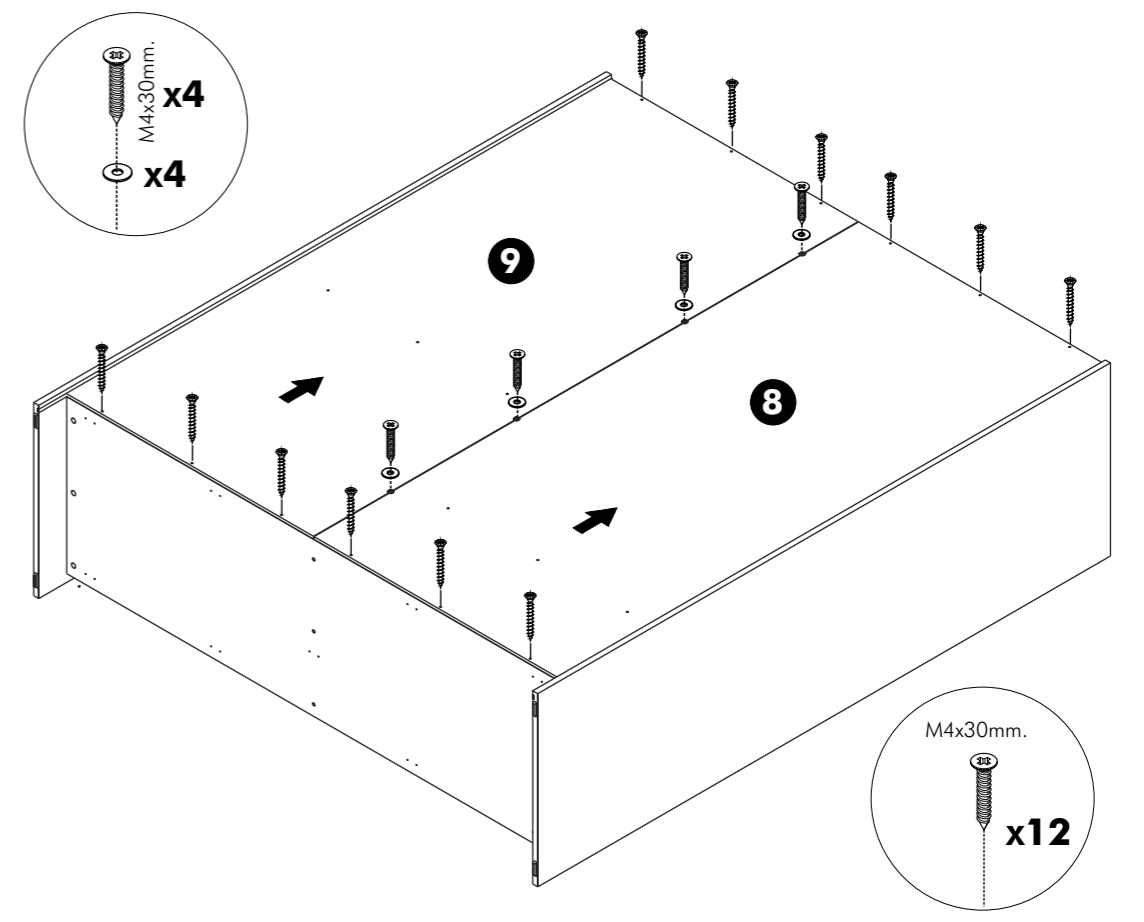

ตู้เสื้อผ้า 185x60x300 cm.(N15L)

PJ.KNIGHT-RT

HARDWARE

-BODY SET

-  **x 28**
-  **x 28**
-  **x 28**
-  M4x16mm. **x 80**
-  **x 4**
-  **x 9**
-  M4x50mm. **x 24**
-  **x 6**
-  **x 6**
-  M3.5x13mm. **x 20**
-  **x 2**
-  M4x16mm. **x 8**
-  **x 9**
-  **x 4**
-  M4x30mm. **x 40**
-  M4x30 mm. **x 44**
-  **x 8**
-  Ø11mm. **x 8**

-DRAWER SET

-  **x 1**
-  M3.5x13mm. **x 14**
-  M4x40mm. **x 8**
-  TFL4 M6x25 **x 2**

-DOOR SET

-  (INSERT MOUNTING) **x 12**
-  (HALF OVERLAY) **x 12**
-  M4x16mm. **x 144**
-  **x 16**

CONNECT SYSTEM

ASSEMBLY

-BODY SET

1.

2.

3.

4.

ASSEMBLY

-DOOR SET

10.