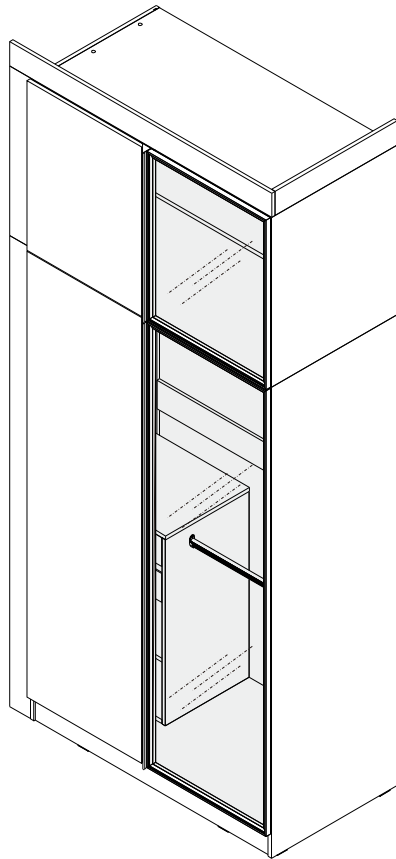

PJ.THE NICHE-R

ตู้เสื้อผ้า 100x60x260 CM.

160061688(N210L)

**ไม้ท่อน...x15