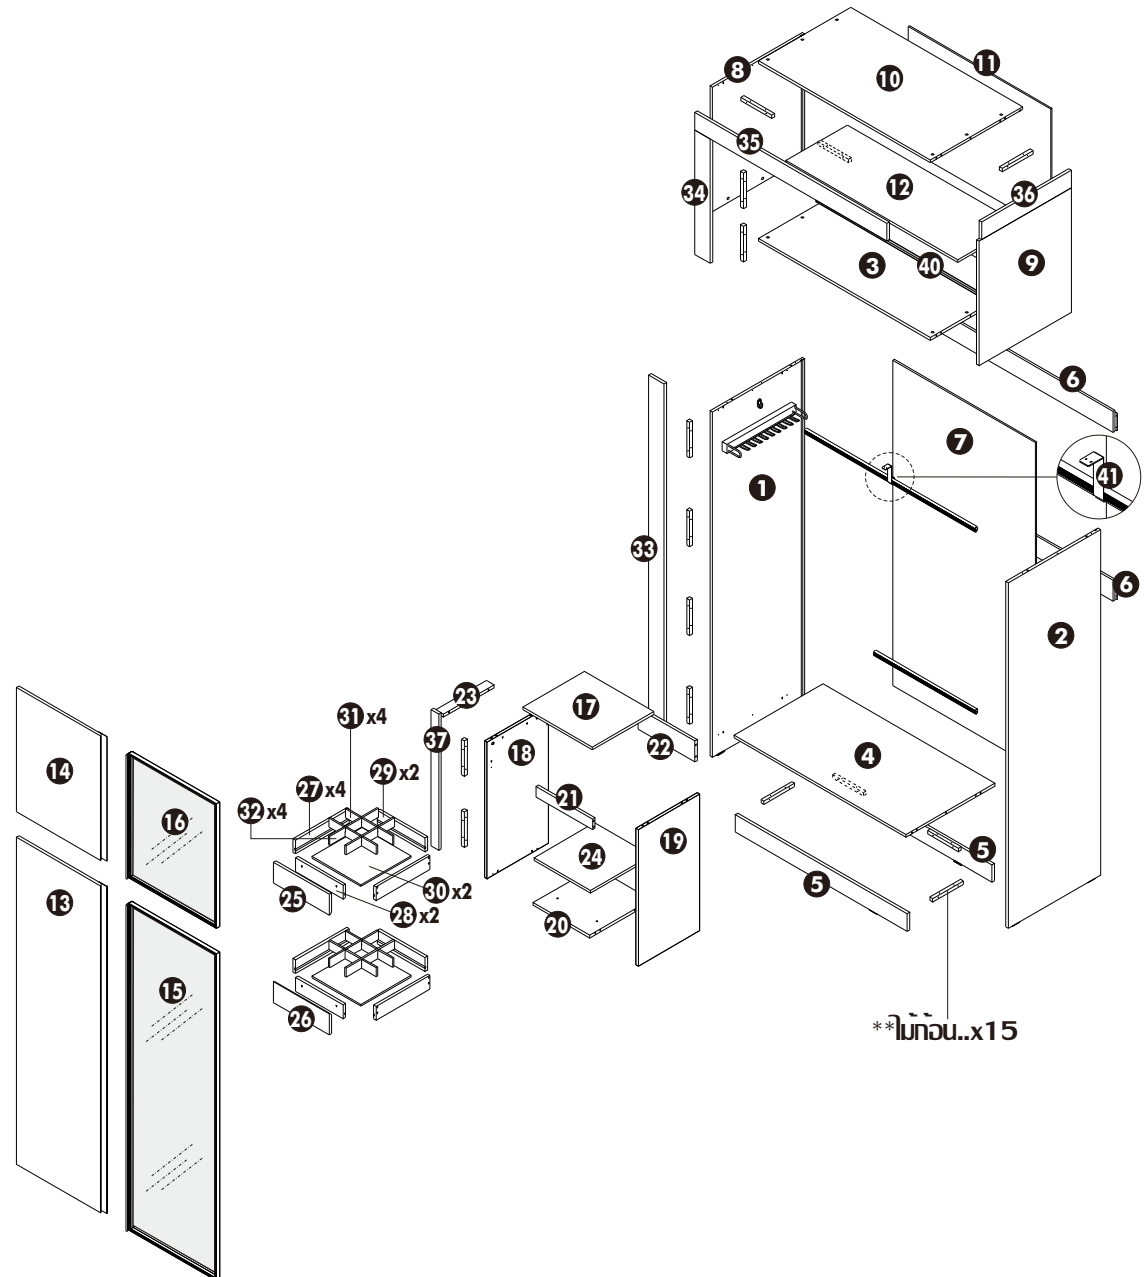

PJ.THE NICHE-R

ตู้เสื้อผ้า 100x60x260 CM.

160061688(N210L)

**ไม้ท่อน...x15