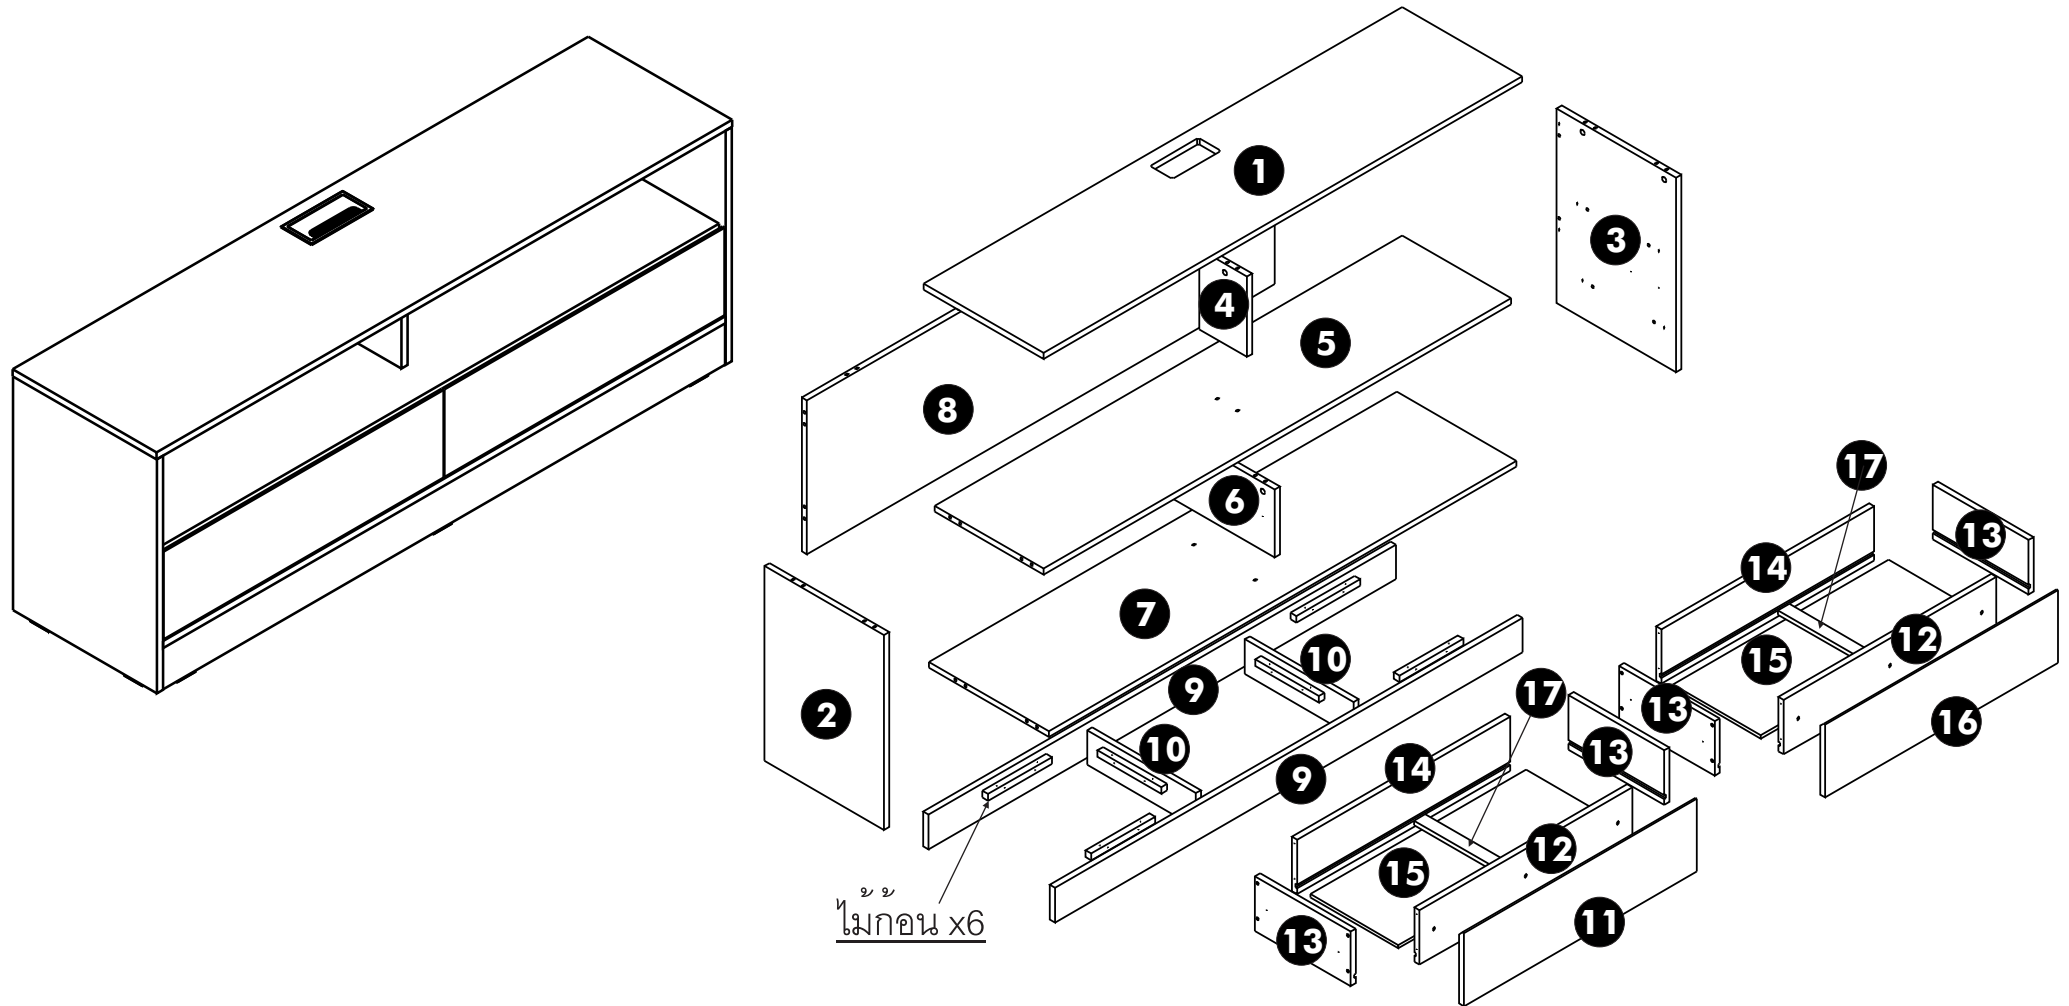

NICHE-R (N203) ตู้ทีวี 150x37.5x55 cm.

PJ. THE NICHE MONO RAMKHAMHAENG

230364-0:160061667