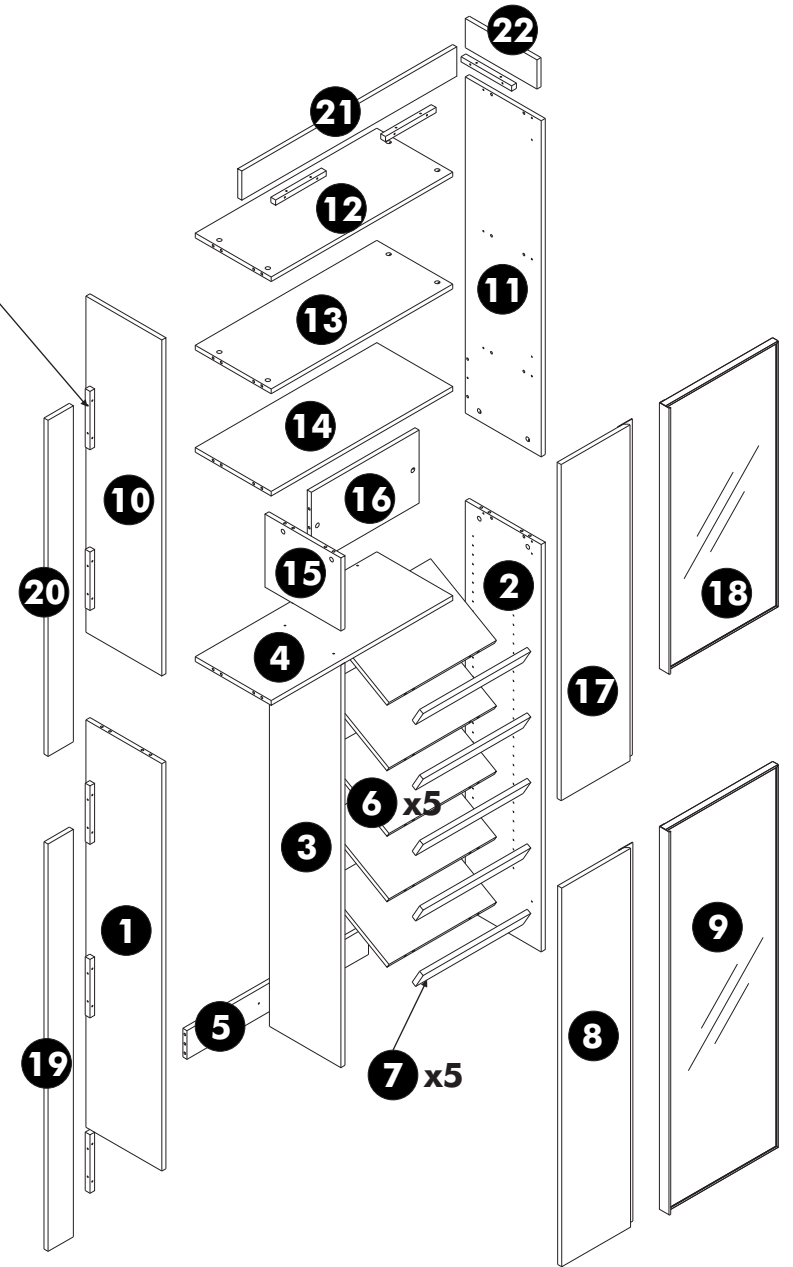

๒ ๒
NICHE-R (N200L) ตู้รองเท้า 80x30x260

PJ. THE NICHE MONO RAMKHAMHANE

๒ ๒
ไม้กอน x8

150364-0:160061658