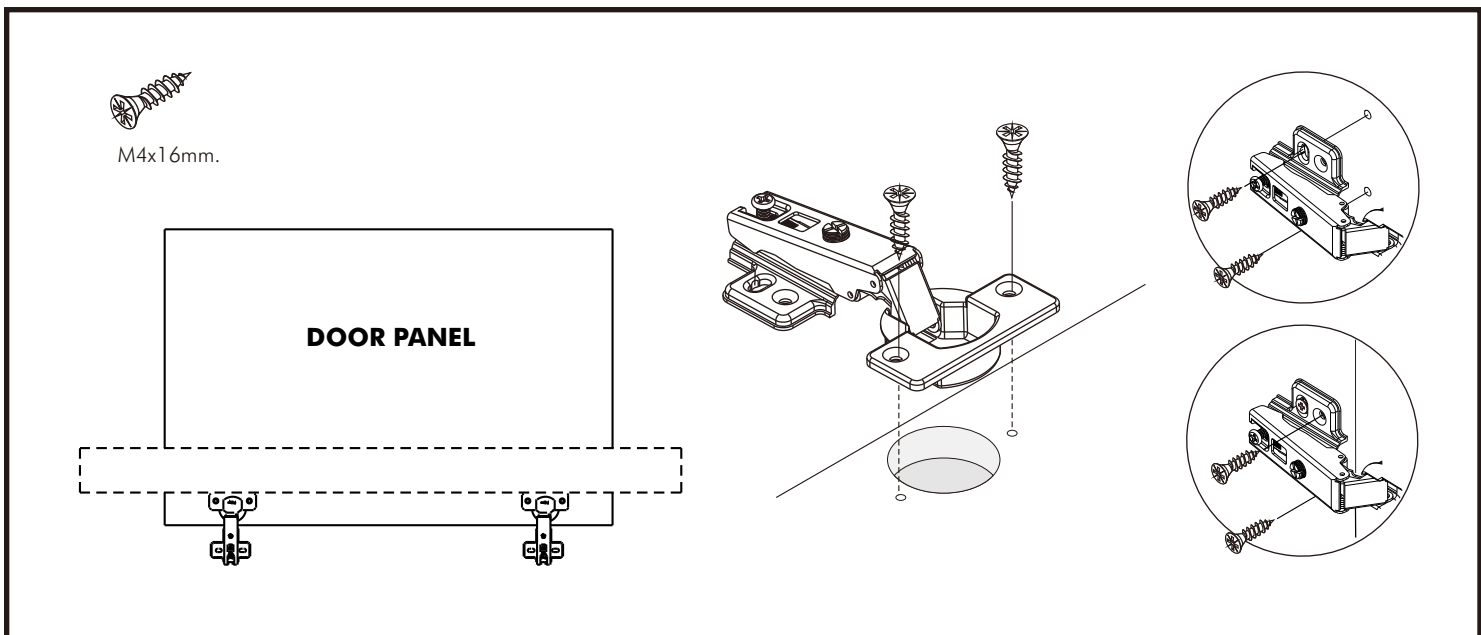

MELODIAN

Dressing Table

CONNECT SYSTEM

M4x16mm.

มาตรฐาน การระบุสินค้าที่ต้องยึด Fitting กันล้ม (Safety Fitting) ***หมายเหตุ เป็นชุดเด็ก ไม้ชุดตั้ง Fitting กันล้มทุกตัว***

■ หมวด ตู้บานเปิด / ตู้บานปิด + ช่องใส่

■ ยึดตายจากกันล้มกับตู้สูง (ตั้งแต่ 2 m. ขึ้นไป)

ยึดตายบนผนัง

ยึดตั้งลอยหลวม

■ หมวด ตู้ลิ้นชัก / ตู้ลิ้นชัก + ช่องใส่ / ตู้ลิ้นชัก + บานเปิด / ตู้ลิ้นชัก + บานสไลด์

■ ยึดตายจากกันล้มกับตู้เตี้ย (น้อยกว่า 2 m.)