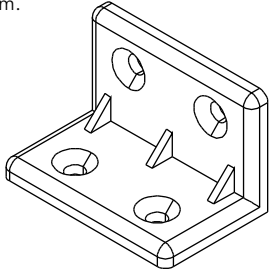

MELODIAN

Dressing Table

CONNECT SYSTEM

M4x16mm.

มาตรฐาน การระบุสินค้าที่ต้องยึด Fitting กันล้ม (Safety Fitting) ***หมายเหตุ เป็นชุดเด็ก ไม้ชุดตั้ง Fitting กันล้มทุกตัว***

■ หมวด ตู้บานเปิด / ตู้บานปิด + ช่องใส่

■ ยึดตายจากกันล้มกับตู้สูง (ตั้งแต่ 2 m. ขึ้นไป)

ยึดตายบนผนัง

ยึดตั้งลอยหลวม

■ หมวด ตู้ลิ้นชัก / ตู้ลิ้นชัก + ช่องใส่ / ตู้ลิ้นชัก + บานเปิด / ตู้ลิ้นชัก + บานสไลด์

■ ยึดตายจากกันล้มกับตู้เตี้ย (น้อยกว่า 2 m.)

ยึดตายบนผนัง

ยึดตั้งลอยหลวม

■ หมวด ตู้บานสไลด์ / ตู้ใส่

HARDWARE

-BODY SET

x 14

x 14

x 23

x 10

M4x16mm.

x 80

x 4

M4x16mm.

x 3

x 2

M3.5x20mm.