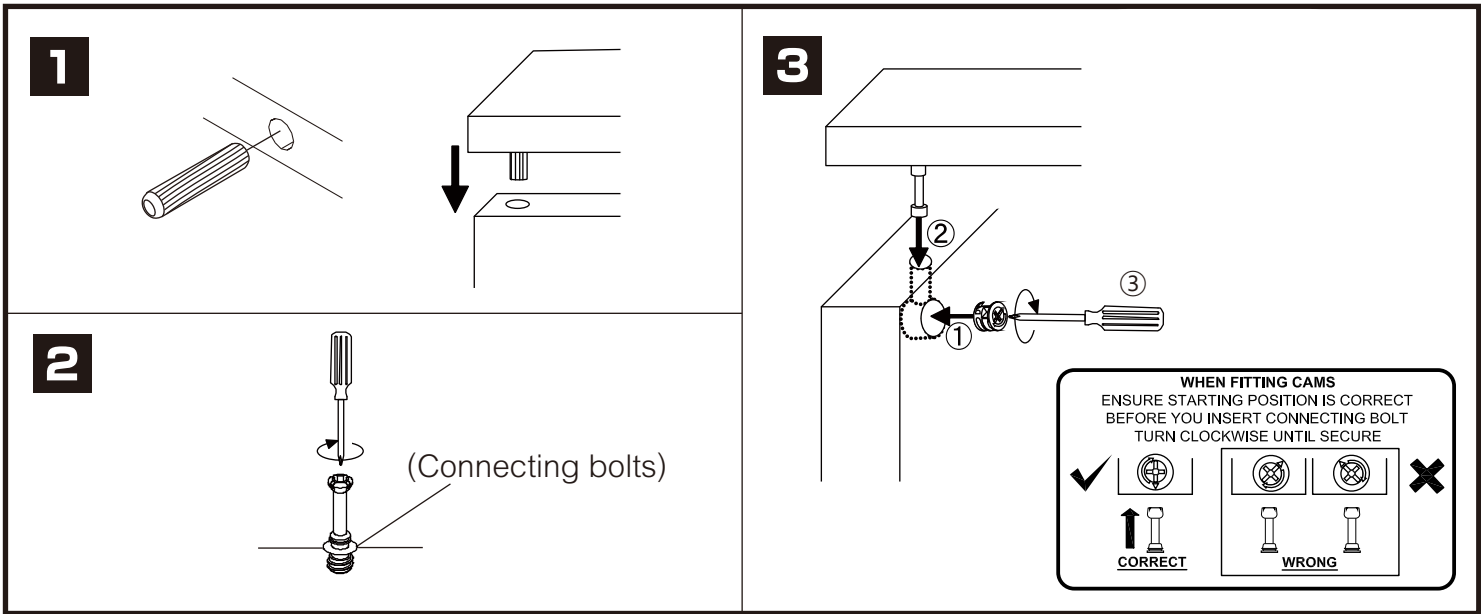

MELODIAN

Dressing Table

CONNECT SYSTEM

M4x16mm.

มาตรฐาน การระบุสินค้าที่ต้องยึด Fitting กันล้ม (Safety Fitting) ***หมายเหตุ เป็นชุดเด็ก ไม้ชุดตั้ง Fitting กันล้มทุกตัว***

■ หมวด ตู้บานเปิด / ตู้บานปิด + ช่องใส่

■ ยึดตายจากกันล้มกับตู้สูง (ตั้งแต่ 2 m. ขึ้นไป)

ยึดตายบนผนัง

ยึดตั้งลอยหลวม

■ หมวด ตู้ลิ้นชัก / ตู้ลิ้นชัก + ช่องใส่ / ตู้ลิ้นชัก + บานเปิด / ตู้ลิ้นชัก + บานสไลด์

■ ยึดตายจากกันล้มกับตู้เตี้ย (น้อยกว่า 2 m.)