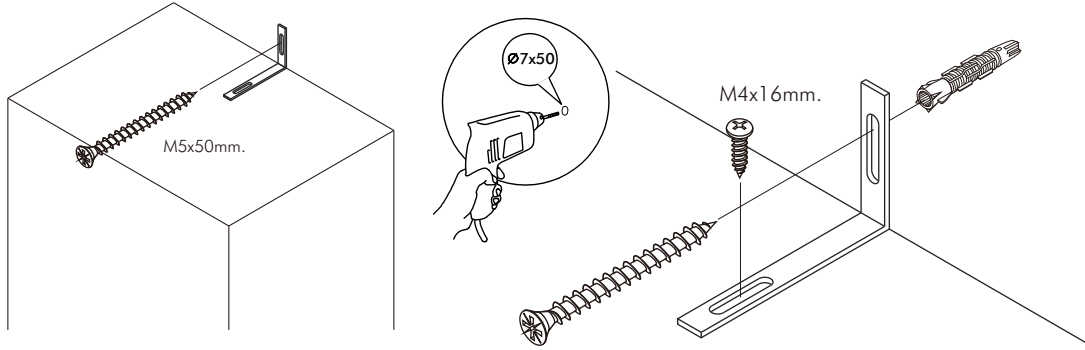

MELODIAN

Dressing Table

CONNECT SYSTEM

M4x16mm.

มาตรฐาน การระบุสินค้าที่ต้องยึด Fitting กันล้ม (Safety Fitting) ***หมายเหตุ เป็นชุดเด็ก ไม้ชุดตั้ง Fitting กันล้มทุกตัว***

■ หมวด ตู้บานเปิด / ตู้บานปิด + ช่องใส่

■ ยึดตายจากกันล้มกับตู้สูง (ตั้งแต่ 2 m. ขึ้นไป)

ยึดตายบนผนัง

ยึดตั้งลอยหลวม

■ หมวด ตู้ลิ้นชัก / ตู้ลิ้นชัก + ช่องใส่ / ตู้ลิ้นชัก + บานเปิด / ตู้ลิ้นชัก + บานสไลด์

■ ยึดตายจากกันล้มกับตู้เตี้ย (น้อยกว่า 2 m.)

ยึดตายบนผนัง

ยึดตั้งลอยหลวม

■ หมวด ตู้บานสไลด์ / ตู้ใส่

HARDWARE

-BODY SET

x 14

x 14

x 23

x 10

M4x16mm.

x 80

x 4

M4x16mm.

x 3

x 2

M3.5x20mm.