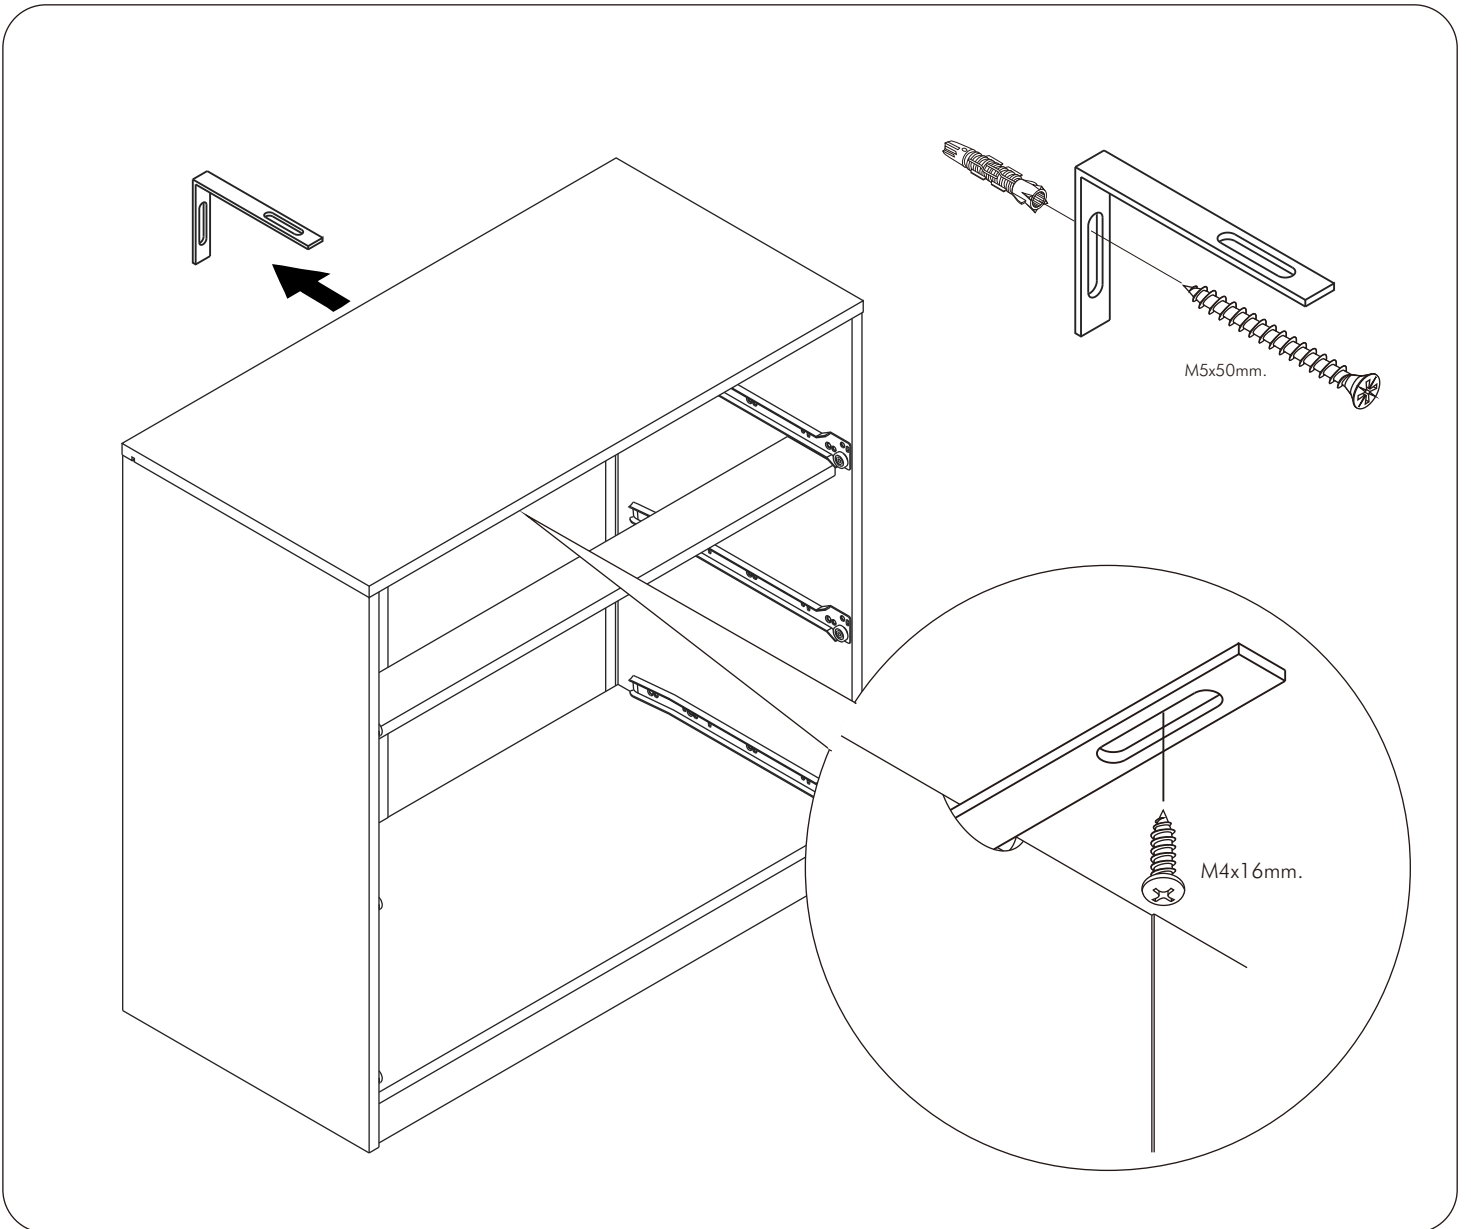

MELODIAN

Dressing Table

CONNECT SYSTEM

M4x16mm.

มาตรฐาน การระบุสินค้าที่ต้องยึด Fitting กันล้ม (Safety Fitting) ***หมายเหตุ เป็นชุดเด็ก ไม้ชุดตั้ง Fitting กันล้มทุกตัว***

■ หมวด ตู้บานเปิด / ตู้บานปิด + ช่องใส่

■ ยึดตายจากกันล้มกับตู้สูง (ตั้งแต่ 2 m. ขึ้นไป)

ยึดตายบนผนัง

ยึดตั้งลอยหลวม

■ หมวด ตู้ลิ้นชัก / ตู้ลิ้นชัก + ช่องใส่ / ตู้ลิ้นชัก + บานเปิด / ตู้ลิ้นชัก + บานสไลด์

■ ยึดตายจากกันล้มกับตู้เตี้ย (น้อยกว่า 2 m.)

ยึดตายบนผนัง

ยึดตั้งลอยหลวม

■ หมวด ตู้บานสไลด์ / ตู้ใส่

HARDWARE

-BODY SET

x 14

x 14

x 23