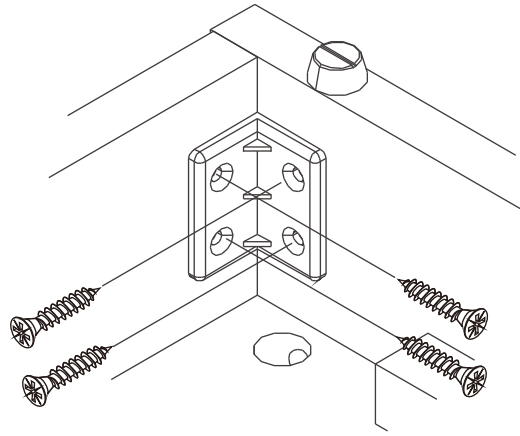

MELODIAN

Dressing Table

CONNECT SYSTEM

M4x16mm.

มาตรฐาน การระบุสินค้าที่ต้องยึด Fitting กันล้ม (Safety Fitting) ***หมายเหตุ เป็นชุดเด็ก ไม้ชุดตั้ง Fitting กันล้มทุกตัว***

■ หมวด ตู้บานเปิด / ตู้บานปิด + ช่องใส่

■ ยึดตายจากกันล้มกับตู้สูง (ตั้งแต่ 2 m. ขึ้นไป)

ยึดตายบนผนัง

ยึดตั้งลอยหลวม

■ หมวด ตู้ลิ้นชัก / ตู้ลิ้นชัก + ช่องใส่ / ตู้ลิ้นชัก + บานเปิด / ตู้ลิ้นชัก + บานสไลด์

■ ยึดตายจากกันล้มกับตู้เตี้ย (น้อยกว่า 2 m.)

ยึดตายบนผนัง

ยึดตั้งลอยหลวม

■ หมวด ตู้บานสไลด์ / ตู้ใส่

HARDWARE

-BODY SET

x 14

x 14

x 23

x 10

M4x16mm.

x 80

x 4

M4x16mm.

x 3

x 2

M3.5x20mm.