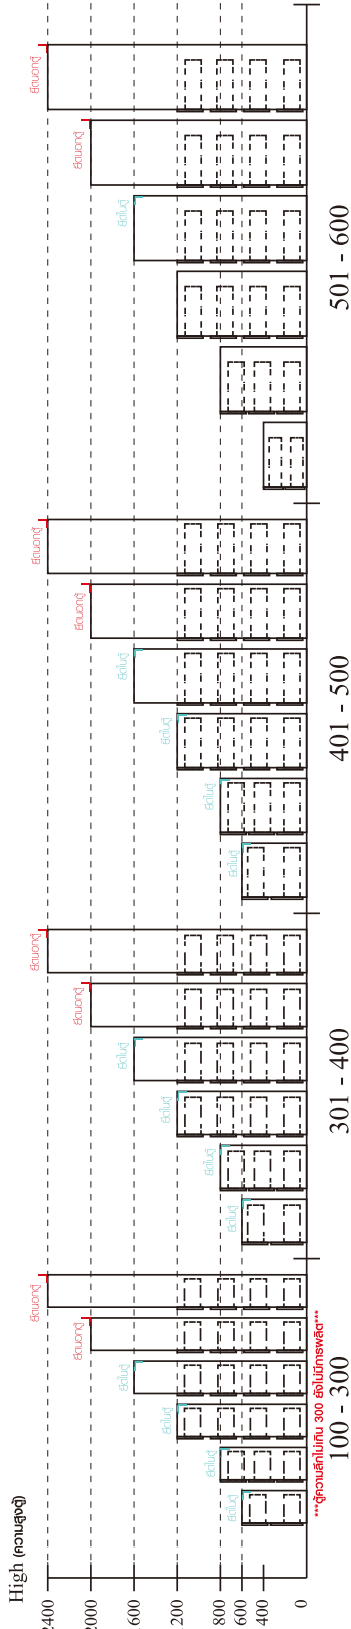

MELODIAN

Dressing Table

CONNECT SYSTEM

M4x16mm.

มาตรฐาน การระบุสินค้าที่ต้องยึด Fitting กันล้ม (Safety Fitting) ***หมายเหตุ เป็นชุดเด็ก ไม้ชุดตั้ง Fitting กันล้มทุกตัว***

■ หมวด ตู้บานเปิด / ตู้บานปิด + ช่องใส่

■ ยึดตายจากกันล้มกับตู้สูง (ตั้งแต่ 2 m. ขึ้นไป)

ยึดตายบนผนัง

ยึดตั้งลอยหลวม

■ หมวด ตู้ลิ้นชัก / ตู้ลิ้นชัก + ช่องใส่ / ตู้ลิ้นชัก + บานเปิด / ตู้ลิ้นชัก + บานสไลด์

■ ยึดตายจากกันล้มกับตู้เตี้ย (น้อยกว่า 2 m.)

x 10

M4x16mm.

x 80

x 4

M4x16mm.

x 3

x 2

M3.5x20mm.

x 8

x 4

M4x30mm.

x 5

M4x50mm.

x 3

M4x25mm.

x 4