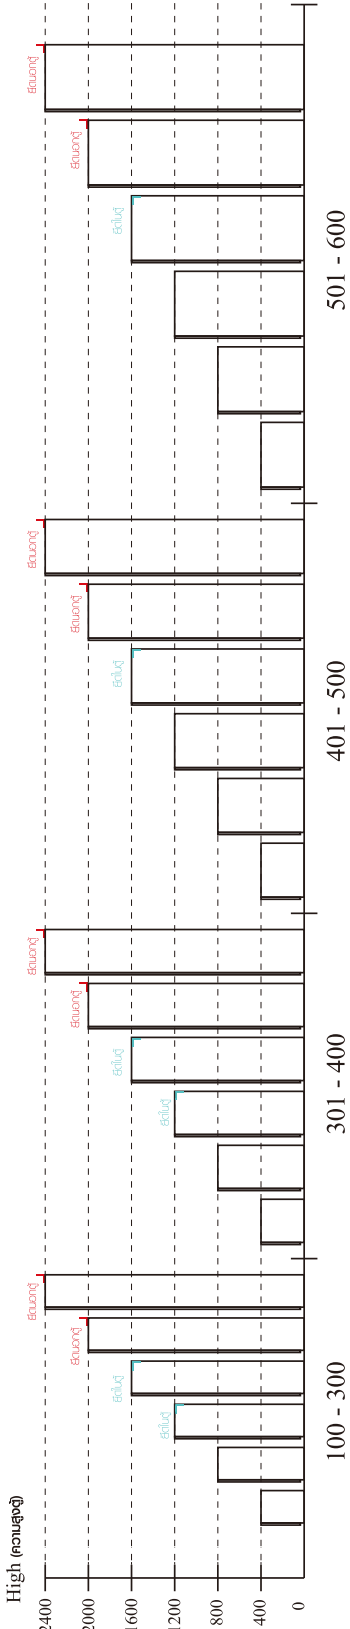

MELODIAN

Dressing Table

CONNECT SYSTEM

M4x16mm.

มาตรฐาน การระบุสินค้าที่ต้องยึด Fitting กันล้ม (Safety Fitting) ***หมายเหตุ เป็นชุดเด็ก ไม้ชุดตั้ง Fitting กันล้มทุกตัว***

■ หมวด ตู้บานเปิด / ตู้บานปิด + ช่องใส่

■ ยึดตายจากกันล้มกับตู้สูง (ตั้งแต่ 2 m. ขึ้นไป)

ยึดตายบนผนัง

ยึดตั้งลอยหลวม

■ หมวด ตู้ลิ้นชัก / ตู้ลิ้นชัก + ช่องใส่ / ตู้ลิ้นชัก + บานเปิด / ตู้ลิ้นชัก + บานสไลด์

■ ยึดตายจากกันล้มกับตู้เตี้ย (น้อยกว่า 2 m.)

ยึดตายบนผนัง

ยึดตั้งลอยหลวม

■ หมวด ตู้บานสไลด์ / ตู้ใส่

HARDWARE

-BODY SET

x 14

x 14

x 23

x 10

M4x16mm.

x 80

x 4

M4x16mm.

x 3

x 2

M3.5x20mm.