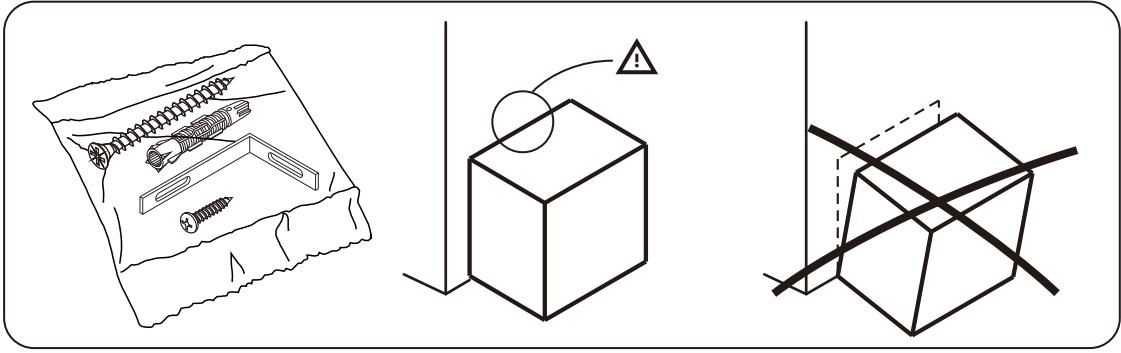

MELODIAN

Dressing Table

CONNECT SYSTEM

M4x16mm.

มาตรฐาน การระบุสินค้าที่ต้องยึด Fitting กันล้ม (Safety Fitting) ***หมายเหตุ เป็นชุดเด็ก ไม้ชุดตั้ง Fitting กันล้มทุกตัว***

■ หมวด ตู้บานเปิด / ตู้บานปิด + ช่องใส่

■ ยึดตายจากกันล้มกับตู้สูง (ตั้งแต่ 2 m. ขึ้นไป)

ยึดตายบนผนัง

ยึดตั้งลอยหลวม

■ หมวด ตู้ลิ้นชัก / ตู้ลิ้นชัก + ช่องใส่ / ตู้ลิ้นชัก + บานเปิด / ตู้ลิ้นชัก + บานสไลด์

■ ยึดตายจากกันล้มกับตู้เตี้ย (น้อยกว่า 2 m.)