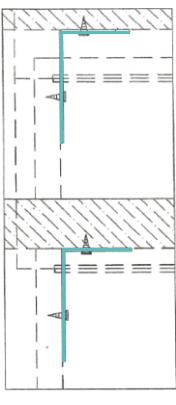

MELODIAN

Dressing Table

CONNECT SYSTEM

M4x16mm.

มาตรฐาน การระบุสินค้าที่ต้องยึด Fitting กันล้ม (Safety Fitting) ***หมายเหตุ เป็นชุดเด็ก ไม้ชุดตั้ง Fitting กันล้มทุกตัว***

■ หมวด ตู้บานเปิด / ตู้บานปิด + ช่องใส่

■ ยึดตายจากกันล้มกับตู้สูง (ตั้งแต่ 2 m. ขึ้นไป)

ยึดตายบนผนัง

ยึดตั้งลอยหลวม

■ หมวด ตู้ลิ้นชัก / ตู้ลิ้นชัก + ช่องใส่ / ตู้ลิ้นชัก + บานเปิด / ตู้ลิ้นชัก + บานสไลด์

■ ยึดตายจากกันล้มกับตู้เตี้ย (น้อยกว่า 2 m.)

ยึดตายบนผนัง

ยึดตั้งลอยหลวม

■ หมวด ตู้บานสไลด์ / ตู้ใส่

HARDWARE

-BODY SET

x 14

x 14

x 23

x 10

M4x16mm.

x 80

x 4

M4x16mm.

x 3

x 2

M3.5x20mm.