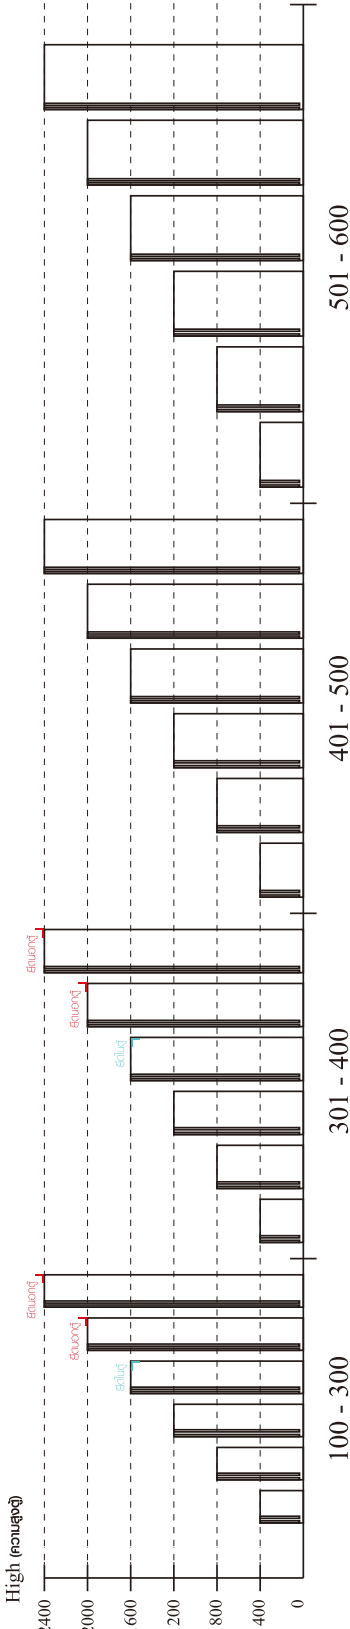

■ ยึดตายจากกันล้มกับตู้สูง (ตั้งแต่ 2 m. ขึ้นไป)

ยึดตายบนผนัง

ยึดตั้งลอยหลวม

■ หมวด ตู้ลิ้นชัก / ตู้ลิ้นชัก + ช่องใส่ / ตู้ลิ้นชัก + บานเปิด / ตู้ลิ้นชัก + บานสไลด์

■ ยึดตายจากกันล้มกับตู้เตี้ย (น้อยกว่า 2 m.)

ยึดตายบนผนัง

ยึดตั้งลอยหลวม

■ หมวด ตู้บานสไลด์ / ตู้ใส่

HARDWARE

-BODY SET

x 14

x 14

x 23

x 10

M4x16mm.

x 80

x 4

M4x16mm.

x 3

x 2

M3.5x20mm.

x 8

x 4

M4x30mm.

x 5

M4x50mm.

x 3

M4x25mm.

x 4