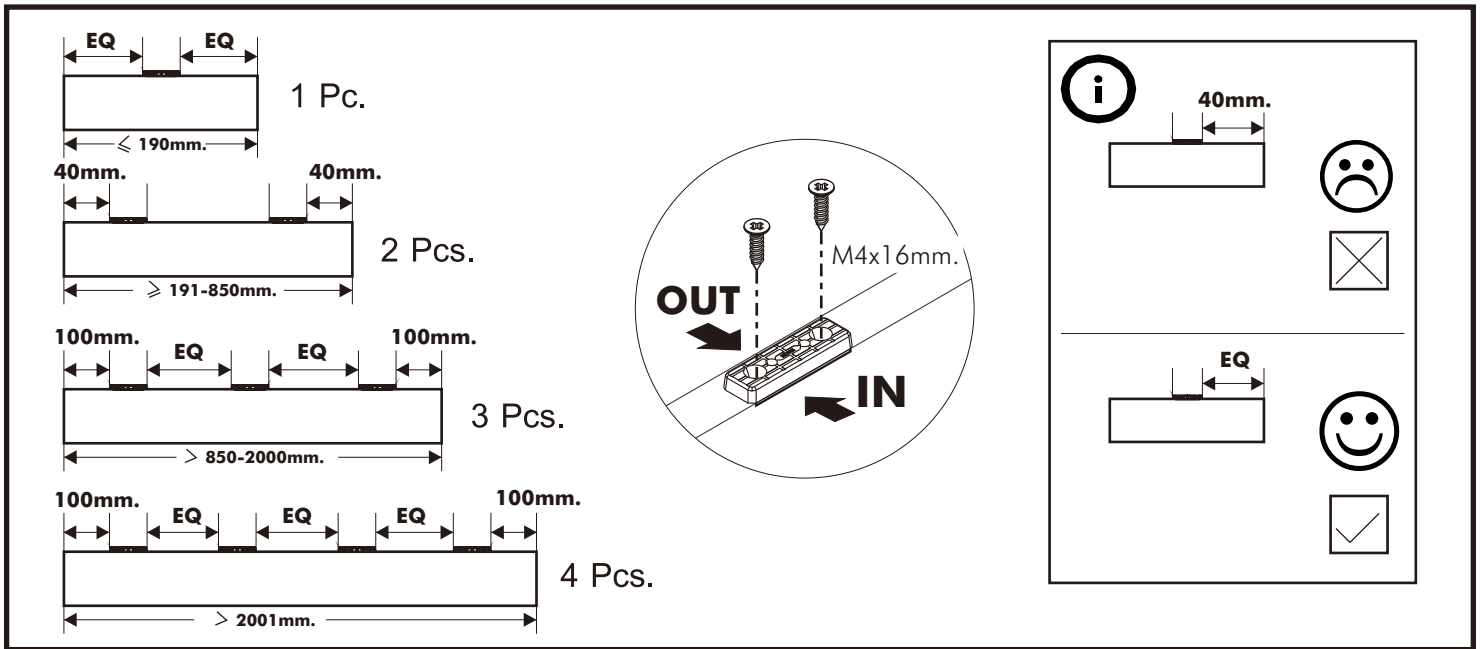

MELODIAN

Dressing Table

CONNECT SYSTEM

M4x16mm.

มาตรฐาน การระบุสินค้าที่ต้องยึด Fitting กันล้ม (Safety Fitting) ***หมายเหตุ เป็นชุดเด็ก ไม้ชุดตั้ง Fitting กันล้มทุกตัว***

■ หมวด ตู้บานเปิด / ตู้บานปิด + ช่องใส่

x 10

M4x16mm.

x 80

x 4

M4x16mm.

x 3

x 2

M3.5x20mm.

x 1

M5x50mm.

x 1

x 1

x 8

x 4

3x11 mm.

x 3

x 6

-DOOR SET

x 4

M4x16mm.

x 24

x 2

M4x25mm.

x 3