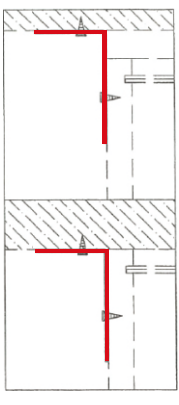

MELODIAN

Dressing Table

CONNECT SYSTEM

M4x16mm.

มาตรฐาน การระบุสินค้าที่ต้องยึด Fitting กันล้ม (Safety Fitting) ***หมายเหตุ เป็นชุดเด็ก ไม้ชุดตั้ง Fitting กันล้มทุกตัว***

■ หมวด ตู้บานเปิด / ตู้บานปิด + ช่องใส่

■ ยึดตายจากกันล้มกับตู้สูง (ตั้งแต่ 2 m. ขึ้นไป)

ยึดตายบนผนัง

ยึดตั้งลอยหลวม

■ หมวด ตู้ลิ้นชัก / ตู้ลิ้นชัก + ช่องใส่ / ตู้ลิ้นชัก + บานเปิด / ตู้ลิ้นชัก + บานสไลด์

■ ยึดตายจากกันล้มกับตู้เตี้ย (น้อยกว่า 2 m.)

ยึดตายบนผนัง

ยึดตั้งลอยหลวม

■ หมวด ตู้บานสไลด์ / ตู้ใส่

HARDWARE

-BODY SET

x 14

x 14

x 23

x 10

M4x16mm.

x 80

x 4

M4x16mm.

x 3

x 2

M3.5x20mm.