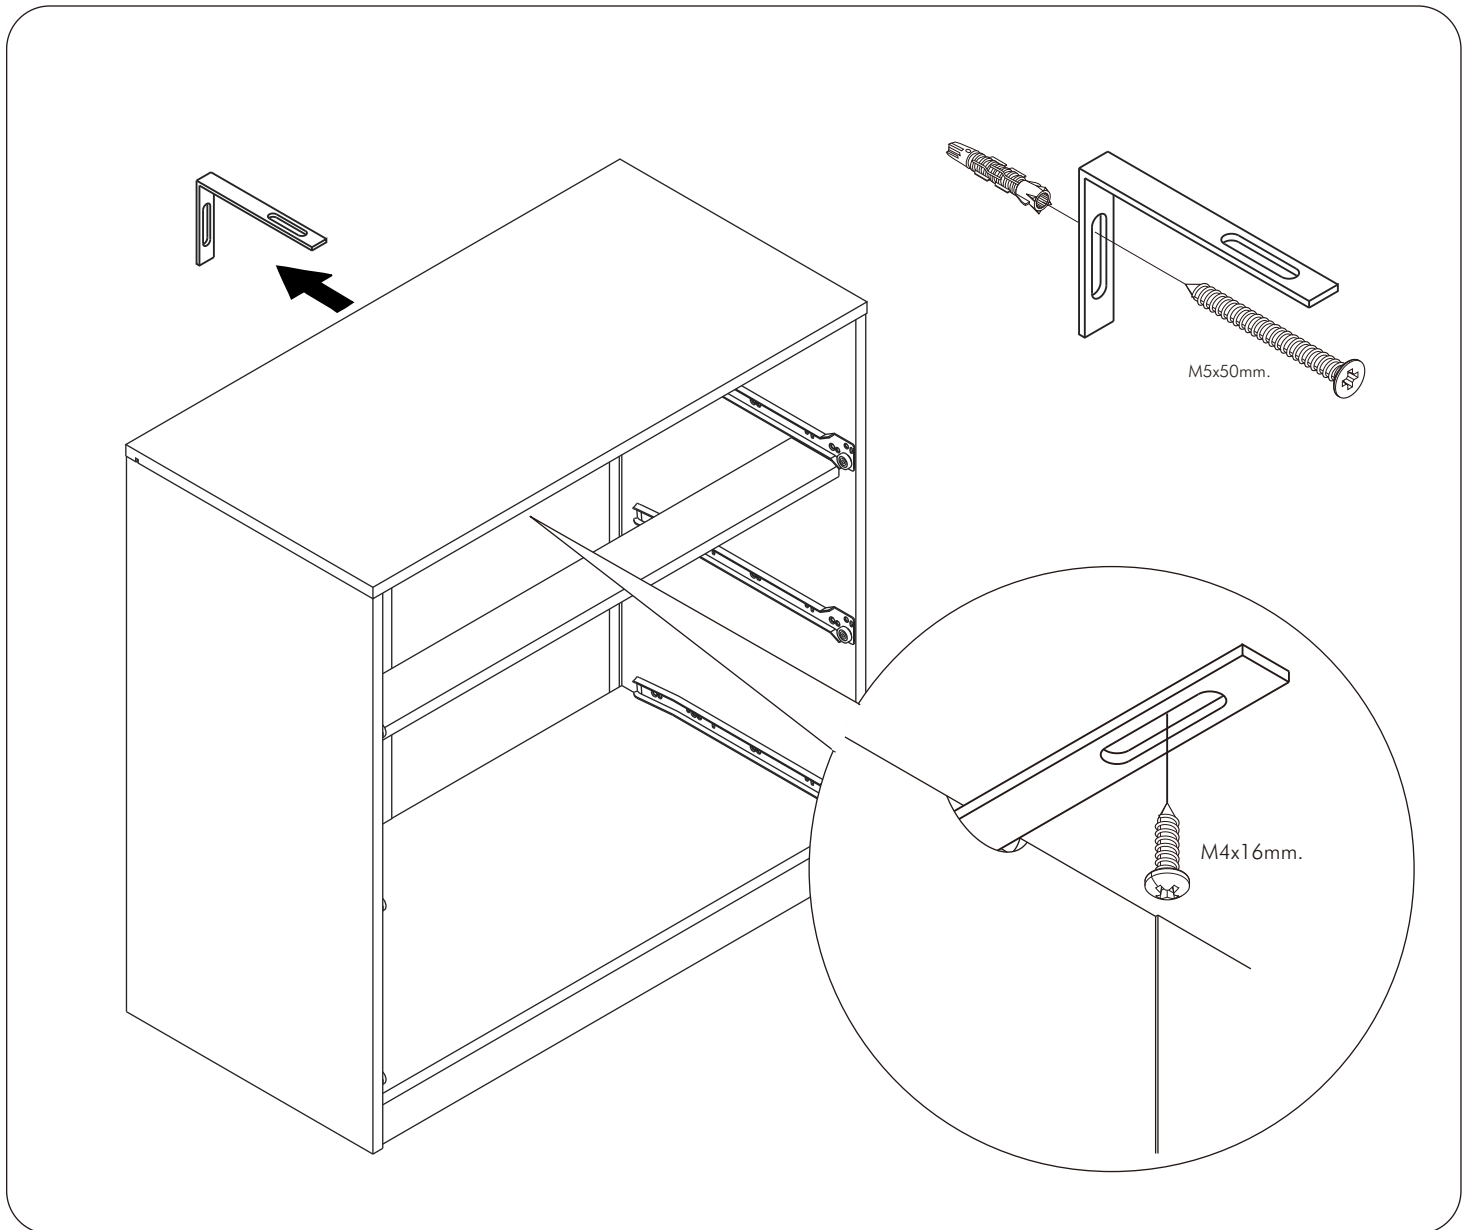

HARVEST

Tv cabinet 160 cm

CONNECT SYSTEM

M3.5x20mm.

M4x16mm.

M3.5x13mm.

28mm.

1

Use these holes

2

Use these holes

มาตรฐาน การระบุสินค้าที่ต้องยึด Fitting กันลื่น (Safety Fitting) ***หมายเหตุ สินค้าที่เป็นชุดเหล็ก ให้ติดตั้ง Fitting กันลื่นทุกตัว***

■ หมวด ตู้บานเปิด / ตู้บานปิด + ช่องใส่