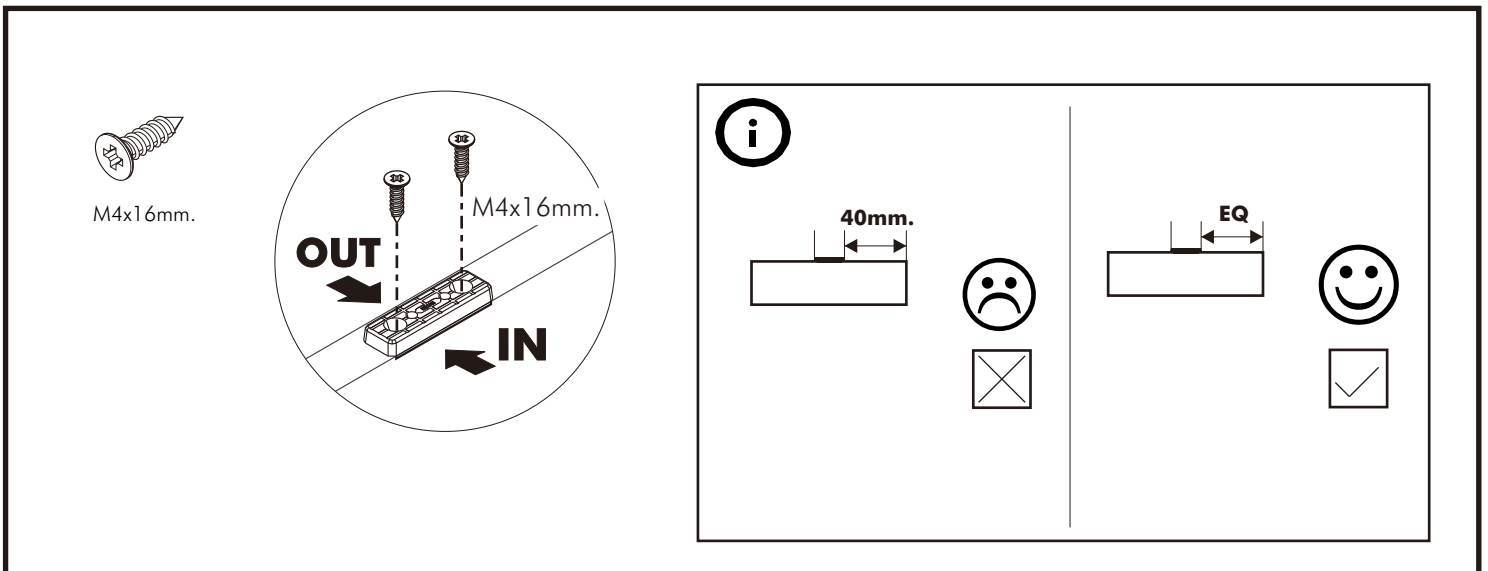

HARVEST

Tv cabinet 160 cm

CONNECT SYSTEM

M3.5x20mm.

M4x16mm.

M3.5x13mm.

28mm.

1

Use these holes

2

Use these holes

มาตรฐาน การระบุสินค้าที่ต้องยึด Fitting กันลื่น (Safety Fitting) ***หมายเหตุ สินค้าที่เป็นชุดเหล็ก ให้ติดตั้ง Fitting กันลื่นทุกตัว***

■ หมวด ตู้บานเปิด / ตู้บานปิด + ช่องใส่