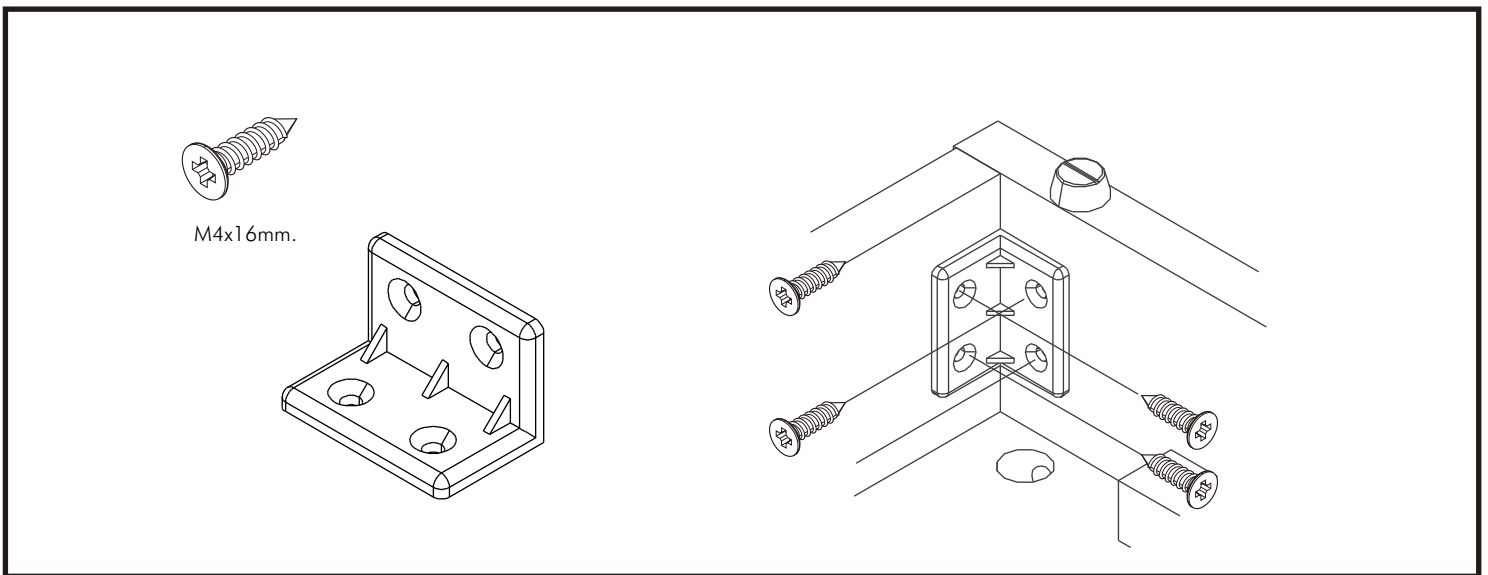

HARVEST

Tv cabinet 160 cm

CONNECT SYSTEM

M3.5x20mm.

M4x16mm.

M3.5x13mm.

28mm.

1

Use these holes

2

Use these holes

มาตรฐาน การระบุสินค้าที่ต้องยึด Fitting กันลื่น (Safety Fitting) ***หมายเหตุ สินค้าที่เป็นชุดเหล็ก ให้ติดตั้ง Fitting กันลื่นทุกตัว***

■ หมวด ตู้บานเปิด / ตู้บานปิด + ช่องใส่