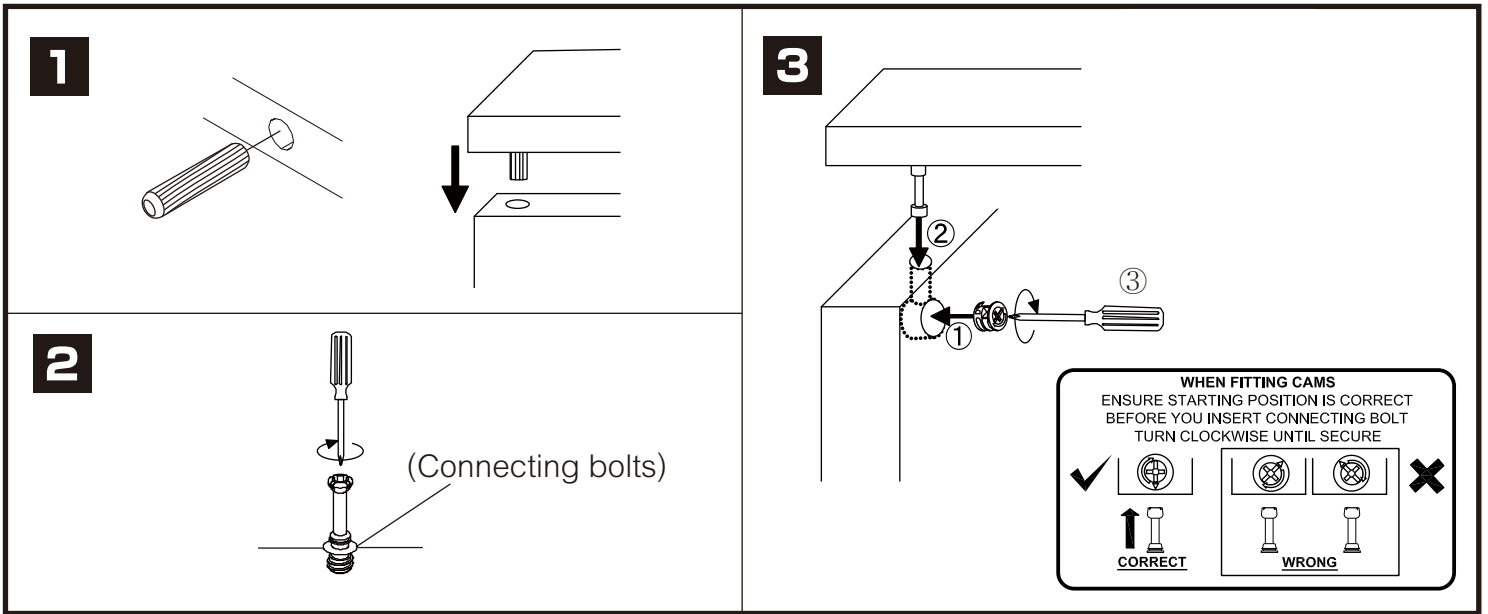

HARVEST

Tv cabinet 160 cm

CONNECT SYSTEM

M3.5x20mm.

M4x16mm.

M3.5x13mm.

28mm.

1

Use these holes

2

Use these holes

มาตรฐาน การระบุสินค้าที่ต้องยึด Fitting กันลื่น (Safety Fitting) ***หมายเหตุ สินค้าที่เป็นชุดเหล็ก ให้ติดตั้ง Fitting กันลื่นทุกตัว***

■ หมวด ตู้บานเปิด / ตู้บานปิด + ช่องใส่