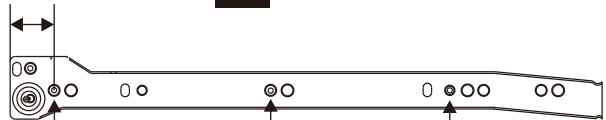

HARVEST

Tv cabinet 160 cm

CONNECT SYSTEM

M3.5x20mm.

M4x16mm.

M3.5x13mm.

28mm.

1

Use these holes

2

Use these holes

มาตรฐาน การระบุสินค้าที่ต้องยึด Fitting กันลื่น (Safety Fitting) ***หมายเหตุ สินค้าที่เป็นชุดเหล็ก ให้ติดตั้ง Fitting กันลื่นทุกตัว***

■ หมวด ตู้บานเปิด / ตู้บานปิด + ช่องใส่