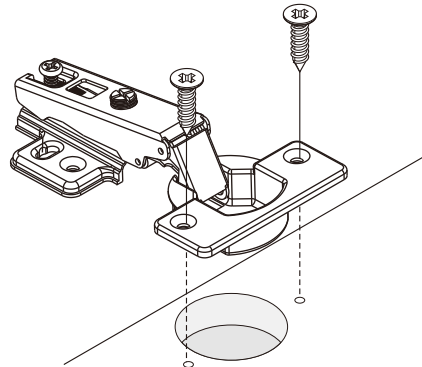

HARVEST

Tv cabinet 160 cm

CONNECT SYSTEM

M3.5x20mm.

M4x16mm.

M3.5x13mm.

28mm.

1

Use these holes

2

Use these holes

มาตรฐาน การระบุสินค้าที่ต้องยึด Fitting กันลื่น (Safety Fitting) ***หมายเหตุ สินค้าที่เป็นชุดเหล็ก ให้ติดตั้ง Fitting กันลื่นทุกตัว***

■ หมวด ตู้บานเปิด / ตู้บานปิด + ช่องใส่

HARDWARE

-BODY SET

x 7

16mm.

x 7

#8x35

x 11

x 2

-BODY SET

1.

2.

3.

4.

5.

M4x25mm.

x 12