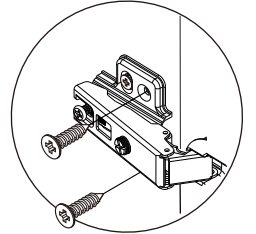

HARVEST

Tv cabinet 160 cm

CONNECT SYSTEM

M3.5x20mm.

M4x16mm.

M3.5x13mm.

28mm.

1

Use these holes

2

Use these holes

มาตรฐาน การระบุสินค้าที่ต้องยึด Fitting กันลื่น (Safety Fitting) ***หมายเหตุ สินค้าที่เป็นชุดเหล็ก ให้ติดตั้ง Fitting กันลื่นทุกตัว***

■ หมวด ตู้บานเปิด / ตู้บานปิด + ช่องใส่

-BODY SET

1.

2.

3.

4.

5.

M4x25mm.

x 12

6.

7.

ASSEMBLY

-DRAWER SET

M4x40mm.

x 10

M6x23mm.

x 5