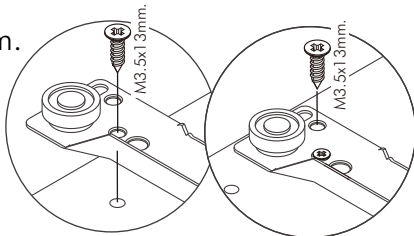

HARVEST

Tv cabinet 160 cm

CONNECT SYSTEM

M3.5x20mm.

M4x16mm.

M3.5x13mm.

28mm.

1

Use these holes

2

Use these holes

มาตรฐาน การระบุสินค้าที่ต้องยึด Fitting กันลื่น (Safety Fitting) ***หมายเหตุ สินค้าที่เป็นชุดเหล็ก ให้ติดตั้ง Fitting กันลื่นทุกตัว***

■ หมวด ตู้บานเปิด / ตู้บานปิด + ช่องใส่

-BODY SET

1.

2.

3.

4.

5.

M4x25mm.

x 12

6.

7.

ASSEMBLY

-DRAWER SET

M4x40mm.

x 10

M6x23mm.

x 5