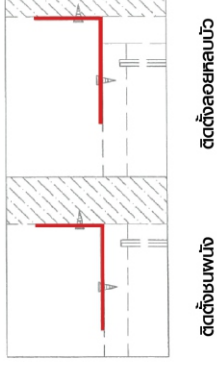

HARVEST

Tv cabinet 160 cm

CONNECT SYSTEM

M3.5x20mm.

M4x16mm.

M3.5x13mm.

28mm.

1

Use these holes

2

Use these holes

มาตรฐาน การระบุสินค้าที่ต้องยึด Fitting กันลื่น (Safety Fitting) ***หมายเหตุ สินค้าที่เป็นชุดเหล็ก ให้ติดตั้ง Fitting กันลื่นทุกตัว***

■ หมวด ตู้บานเปิด / ตู้บานปิด + ช่องใส่

■ ติดตั้งฉากกันลื่นกับตู้สูง (ตั้งได้ 2 ม.ขึ้นไป)

■ หมวด ตู้ลิ้นชัก / ตู้ลิ้นชัก + บานเปิด / ตู้ลิ้นชัก + บานสไลด์

■ ติดตั้งฉากกันลื่นกับตู้ลิ้นชัก (บวกลบ 2 ม.)

■ หมวด ตู้บานสไลด์ / ตู้ใส

ความสูงตั้งได้ 1600 ขึ้นไป สลักไม้กัน 300 ความสูงตั้งได้ 1600 ขึ้นไป สลักไม้กัน 400

HARDWARE

-BODY SET

x 7

16mm.

x 7

#8x35

x 11

x 2