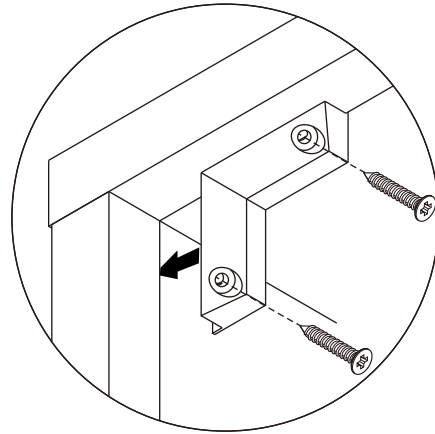

HARVEST

Tv cabinet 160 cm

CONNECT SYSTEM

M3.5x20mm.

M4x16mm.

M3.5x13mm.

28mm.

1

Use these holes

2

Use these holes

มาตรฐาน การระบุสินค้าที่ต้องยึด Fitting กันลื่น (Safety Fitting) ***หมายเหตุ สินค้าที่เป็นชุดเหล็ก ให้ติดตั้ง Fitting กันลื่นทุกตัว***

■ หมวด ตู้บานเปิด / ตู้บานปิด + ช่องใส่