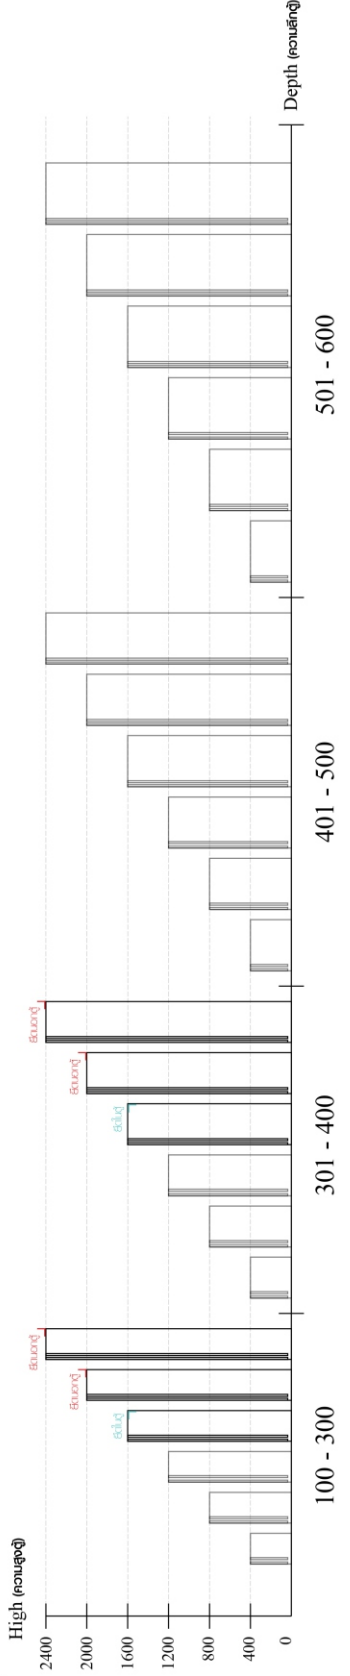

■ ติดตั้งฉากกันลื่นกับตู้สูง (ตั้งได้ 2 ม.ขึ้นไป)

■ หมวด ตู้ลิ้นชัก / ตู้ลิ้นชัก + บานเปิด / ตู้ลิ้นชัก + บานสไลด์

■ ติดตั้งฉากกันลื่นกับตู้ลิ้นชัก (บวกลบ 2 ม.)

■ หมวด ตู้บานสไลด์ / ตู้ใส

ความสูงตั้งได้ 1600 ขึ้นไป สลักไม้กัน 300 ความสูงตั้งได้ 1600 ขึ้นไป สลักไม้กัน 400

HARDWARE

-BODY SET

x 7

16mm.

x 7

#8x35

x 11

x 2

x 2

x 4

x 8

x 3

x 4

x 4

x 1

x 1

x 1

x 6

M3.5x20mm.

x 16

M4x16mm.

x 28

M4x25mm.

x 12