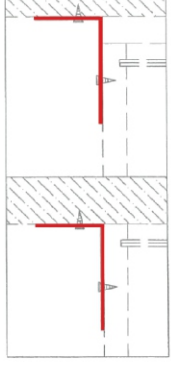

HARVEST

Tv cabinet 120 cm

CONNECT SYSTEM

M3.5x20mm.

M4x16mm.

M3.5x13mm.

28mm.

1

Use these holes

2

Use these holes

มาตรฐาน การระบุสินค้าที่ต้องยึด Fitting กันลื่น (Safety Fitting) ***หมายเหตุ สินค้าที่เป็นชุดเหล็ก ให้ติดตั้ง Fitting กันลื่นทุกตัว***

■ หมวด ตู้บานเปิด / ตู้บานปิด + ช่องใส่

■ ติดตั้งฉากกันลื่นกับตู้สูง (ตั้งแต่ 2 ม.ขึ้นไป)

■ หมวด ตู้ลิ้นชัก / ตู้ลิ้นชัก + บานเปิด / ตู้ลิ้นชัก + บานสไลด์ / ตู้ลิ้นชัก + บานเปิด + บานสไลด์

■ ติดตั้งฉากกันลื่นกับตู้เตี้ย (น้อยกว่า 2 ม.)

■ หมวด ตู้บานสไลด์ / ตู้ใส่

HARDWARE

-BODY SET

x 7

16mm.

x 7

#8x35

x 11

x 2