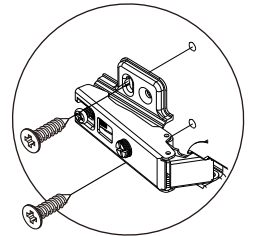

HARVEST

Tv cabinet 120 cm

CONNECT SYSTEM

M3.5x20mm.

M4x16mm.

M3.5x13mm.

28mm.

1

Use these holes

2

Use these holes

มาตรฐาน การระบุสินค้าที่ต้องยึด Fitting กันลื่น (Safety Fitting) ***หมายเหตุ สินค้าที่เป็นชุดเหล็ก ให้ติดตั้ง Fitting กันลื่นทุกตัว***

■ หมวด ตู้บานเปิด / ตู้บานปิด + ช่องใส่

4.

5.

6.

ASSEMBLY

-DRAWER SET

M4x40mm.

x 10

M6x23mm.