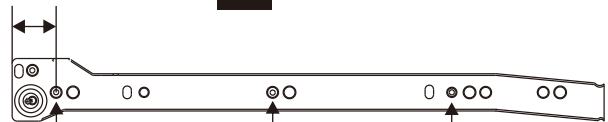

HARVEST

Tv cabinet 120 cm

CONNECT SYSTEM

M3.5x20mm.

M4x16mm.

M3.5x13mm.

28mm.

1

Use these holes

2

Use these holes

มาตรฐาน การระบุสินค้าที่ต้องยึด Fitting กันลื่น (Safety Fitting) ***หมายเหตุ สินค้าที่เป็นชุดเหล็ก ให้ติดตั้ง Fitting กันลื่นทุกตัว***

■ หมวด ตู้บานเปิด / ตู้บานปิด + ช่องใส่