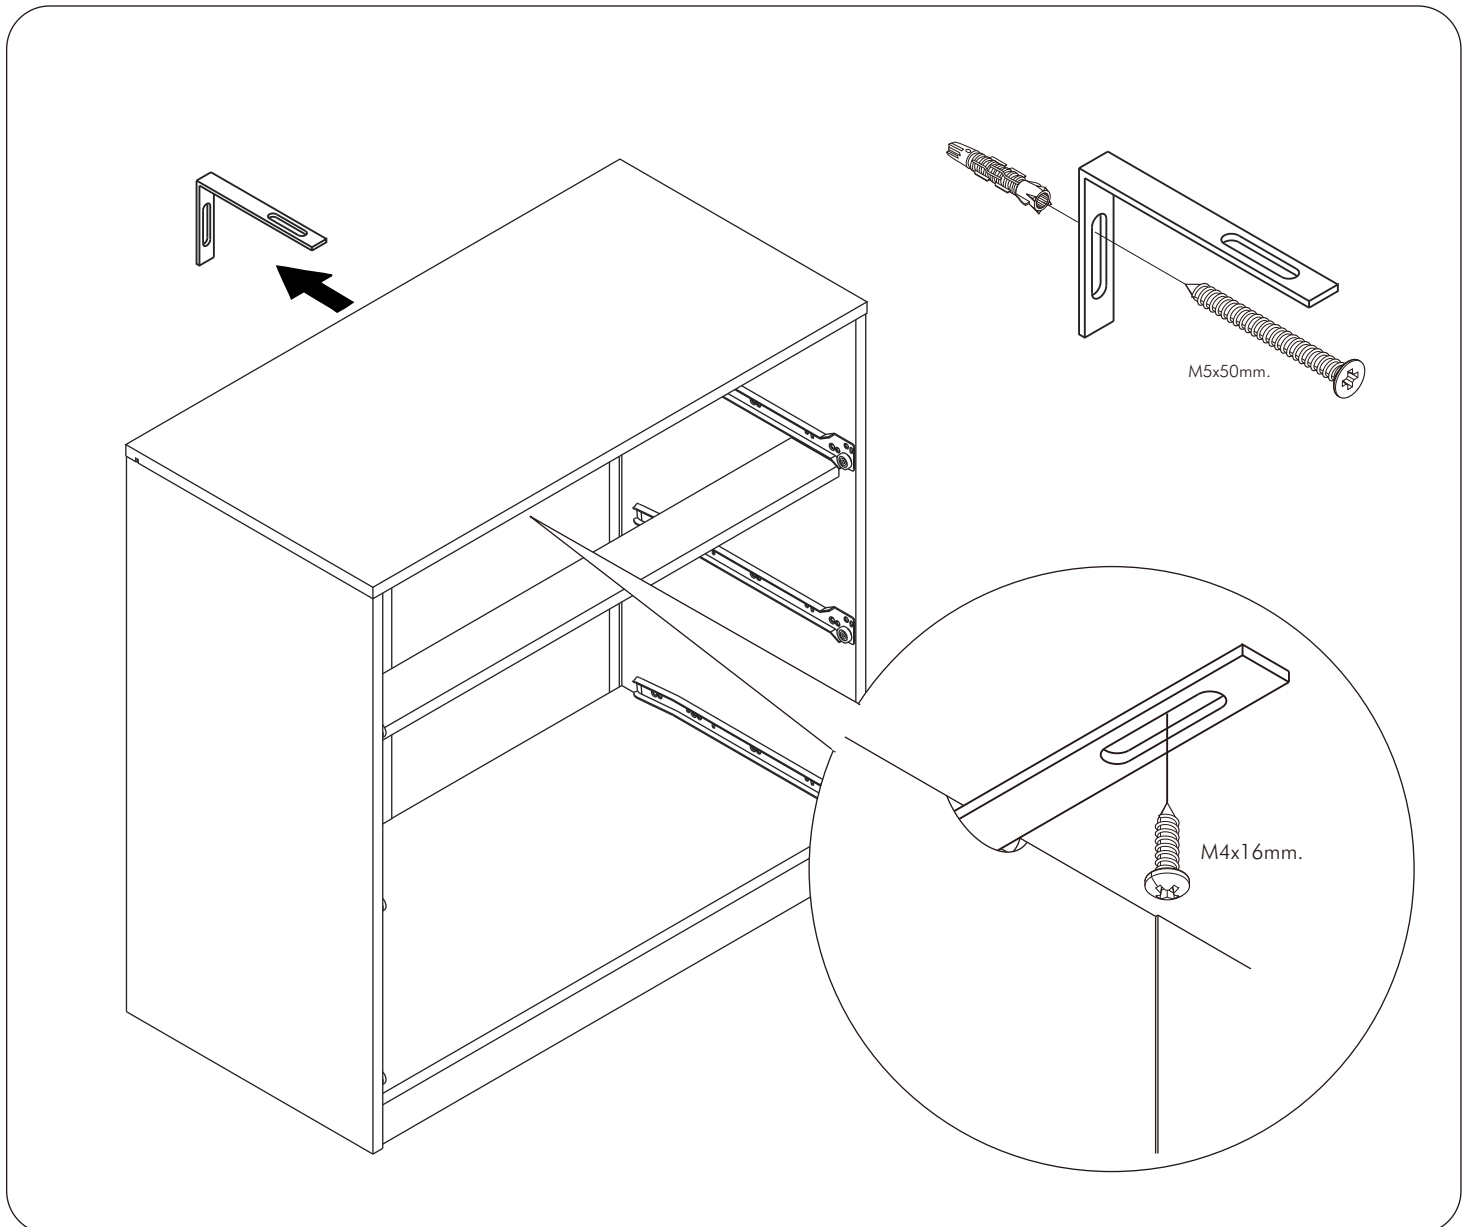

HARVEST

Tv cabinet 120 cm

CONNECT SYSTEM

M3.5x20mm.

M4x16mm.

M3.5x13mm.

28mm.

1

Use these holes

2

Use these holes

มาตรฐาน การระบุสินค้าที่ต้องยึด Fitting กันลื่น (Safety Fitting) ***หมายเหตุ สินค้าที่เป็นชุดเหล็ก ให้ติดตั้ง Fitting กันลื่นทุกตัว***

■ หมวด ตู้บานเปิด / ตู้บานปิด + ช่องใส่

■ ติดตั้งฉากกันลื่นกับตู้สูง (ตั้งแต่ 2 ม.ขึ้นไป)

■ หมวด ตู้ลิ้นชัก / ตู้ลิ้นชัก + บานเปิด / ตู้ลิ้นชัก + บานสไลด์ / ตู้ลิ้นชัก + บานเปิด + บานสไลด์

■ ติดตั้งฉากกันลื่นกับตู้เตี้ย (น้อยกว่า 2 ม.)

■ หมวด ตู้บานสไลด์ / ตู้ใส่