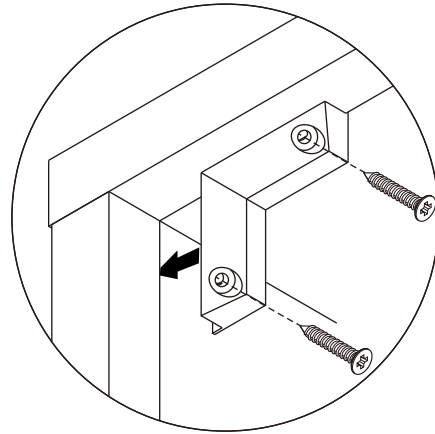

HARVEST

Tv cabinet 120 cm

CONNECT SYSTEM

M3.5x20mm.

M4x16mm.

M3.5x13mm.

28mm.

1

Use these holes

2

Use these holes

มาตรฐาน การระบุสินค้าที่ต้องยึด Fitting กันลื่น (Safety Fitting) ***หมายเหตุ สินค้าที่เป็นชุดเหล็ก ให้ติดตั้ง Fitting กันลื่นทุกตัว***

■ หมวด ตู้บานเปิด / ตู้บานปิด + ช่องใส่