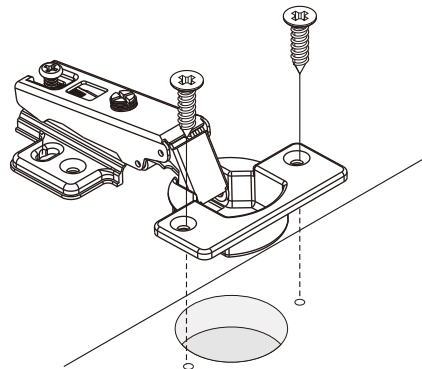

HARVEST

Tv cabinet 120 cm

CONNECT SYSTEM

M3.5x20mm.

M4x16mm.

M3.5x13mm.

28mm.

1

Use these holes

2

Use these holes

มาตรฐาน การระบุสินค้าที่ต้องยึด Fitting กันลื่น (Safety Fitting) ***หมายเหตุ สินค้าที่เป็นชุดเหล็ก ให้ติดตั้ง Fitting กันลื่นทุกตัว***

■ หมวด ตู้บานเปิด / ตู้บานปิด + ช่องใส่

■ ติดตั้งฉากกันลื่นกับตู้สูง (ตั้งแต่ 2 ม.ขึ้นไป)

■ หมวด ตู้ลิ้นชัก / ตู้ลิ้นชัก + บานเปิด / ตู้ลิ้นชัก + บานสไลด์ / ตู้ลิ้นชัก + บานเปิด + บานสไลด์

■ ติดตั้งฉากกันลื่นกับตู้เตี้ย (น้อยกว่า 2 ม.)

■ หมวด ตู้บานสไลด์ / ตู้ใส่

4.

5.

6.

ASSEMBLY

-DRAWER SET

M4x40mm.

x 10

M6x23mm.