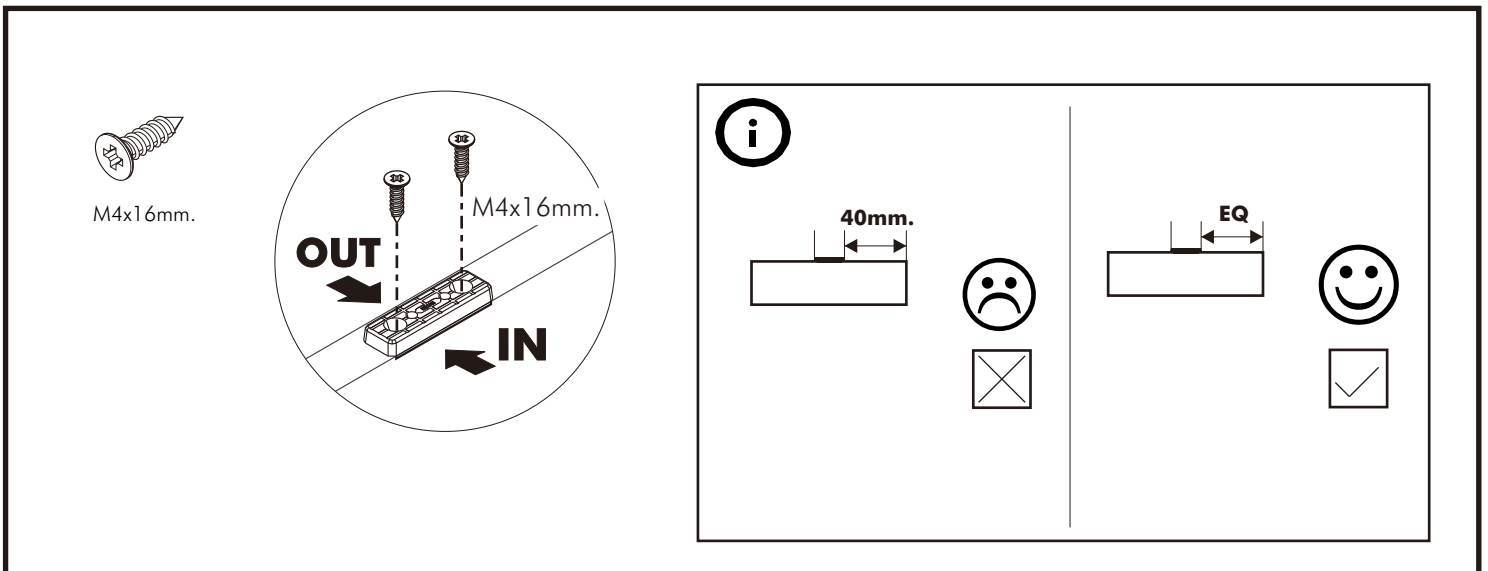

HARVEST

Tv cabinet 120 cm

CONNECT SYSTEM

M3.5x20mm.

M4x16mm.

M3.5x13mm.

28mm.

1

Use these holes

2

Use these holes

มาตรฐาน การระบุสินค้าที่ต้องยึด Fitting กันลื่น (Safety Fitting) ***หมายเหตุ สินค้าที่เป็นชุดเหล็ก ให้ติดตั้ง Fitting กันลื่นทุกตัว***

■ หมวด ตู้บานเปิด / ตู้บานปิด + ช่องใส่

4.

5.

6.

ASSEMBLY

-DRAWER SET

M4x40mm.

x 10

M6x23mm.