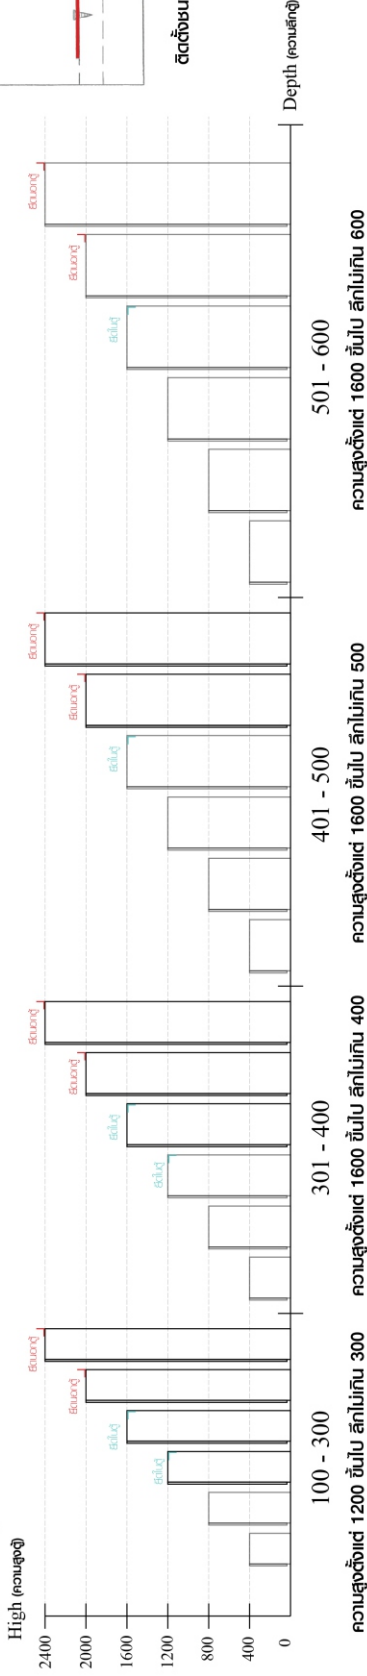

HARVEST

Tv cabinet 120 cm

CONNECT SYSTEM

M3.5x20mm.

M4x16mm.

M3.5x13mm.

28mm.

1

Use these holes

2

Use these holes

มาตรฐาน การระบุสินค้าที่ต้องยึด Fitting กันลื่น (Safety Fitting) ***หมายเหตุ สินค้าที่เป็นชุดเหล็ก ให้ติดตั้ง Fitting กันลื่นทุกตัว***

■ หมวด ตู้บานเปิด / ตู้บานปิด + ช่องใส่

HARDWARE

-BODY SET

x 7

16mm.

x 7

#8x35

x 11

x 2

x 1

x 6

M3.5x20mm.

x 16

M4x16mm.

x 28

M4x25mm.

x 12