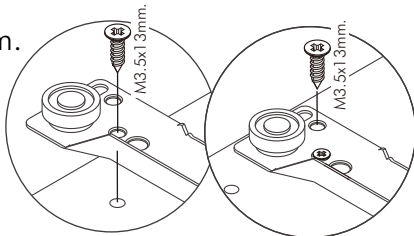

HARVEST

Tv cabinet 120 cm

CONNECT SYSTEM

M3.5x20mm.

M4x16mm.

M3.5x13mm.

28mm.

1

Use these holes

2

Use these holes

มาตรฐาน การระบุสินค้าที่ต้องยึด Fitting กันลื่น (Safety Fitting) ***หมายเหตุ สินค้าที่เป็นชุดเหล็ก ให้ติดตั้ง Fitting กันลื่นทุกตัว***

■ หมวด ตู้บานเปิด / ตู้บานปิด + ช่องใส่

HARDWARE

-BODY SET

x 7

16mm.

x 7

#8x35

x 11

x 2

4.

5.

6.

ASSEMBLY

-DRAWER SET

M4x40mm.

x 10

M6x23mm.