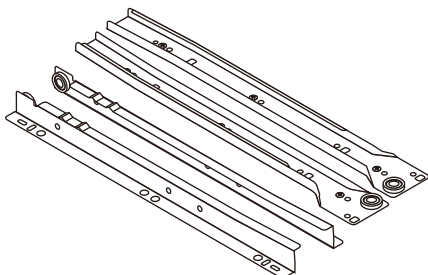

HARVEST

Tv cabinet 120 cm

CONNECT SYSTEM

M3.5x20mm.

M4x16mm.

M3.5x13mm.

28mm.

1

Use these holes

2

Use these holes

มาตรฐาน การระบุสินค้าที่ต้องยึด Fitting กันลื่น (Safety Fitting) ***หมายเหตุ สินค้าที่เป็นชุดเหล็ก ให้ติดตั้ง Fitting กันลื่นทุกตัว***

■ หมวด ตู้บานเปิด / ตู้บานปิด + ช่องใส่

HARDWARE

-BODY SET

x 7

16mm.

x 7

#8x35

x 11

x 2

4.

5.

6.

ASSEMBLY

-DRAWER SET

M4x40mm.

x 10

M6x23mm.