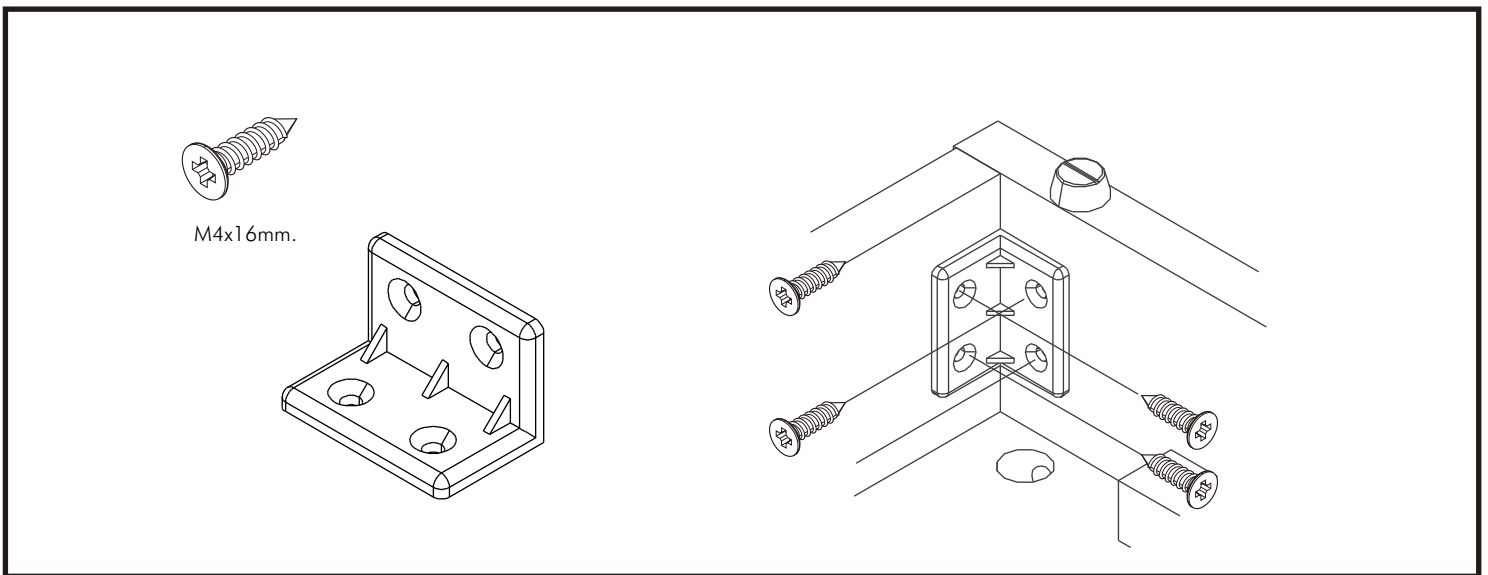

HARVEST

Tv cabinet 120 cm

CONNECT SYSTEM

M3.5x20mm.

M4x16mm.

M3.5x13mm.

28mm.

1

Use these holes

2

Use these holes

มาตรฐาน การระบุสินค้าที่ต้องยึด Fitting กันลื่น (Safety Fitting) ***หมายเหตุ สินค้าที่เป็นชุดเหล็ก ให้ติดตั้ง Fitting กันลื่นทุกตัว***

■ หมวด ตู้บานเปิด / ตู้บานปิด + ช่องใส่