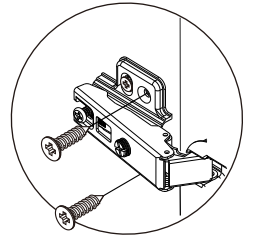

HARVEST

Tv cabinet 120 cm

CONNECT SYSTEM

M3.5x20mm.

M4x16mm.

M3.5x13mm.

28mm.

1

Use these holes

2

Use these holes

มาตรฐาน การระบุสินค้าที่ต้องยึด Fitting กันลื่น (Safety Fitting) ***หมายเหตุ สินค้าที่เป็นชุดเหล็ก ให้ติดตั้ง Fitting กันลื่นทุกตัว***

■ หมวด ตู้บานเปิด / ตู้บานปิด + ช่องใส่

4.

5.

6.

ASSEMBLY

-DRAWER SET

M4x40mm.

x 10

M6x23mm.