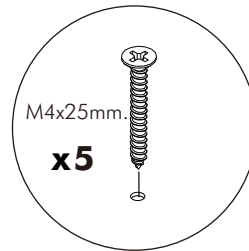

# HARDWARE

-DOOR SET

**x 2**

**x 4**

**x 4**

M4x13mm.

**x 24**

M4x25mm.

**x 20**

M4x13mm.

**x 4**

**x 8**

# ASSEMBLY

-BODY SET

1.

2.

M4x45mm. **x 6**

**3.**

**4.**

**5.**

**6.**

7.

**ASSEMBLY**

8.

-DOOR SET

**11.**

**12.**

**13.**