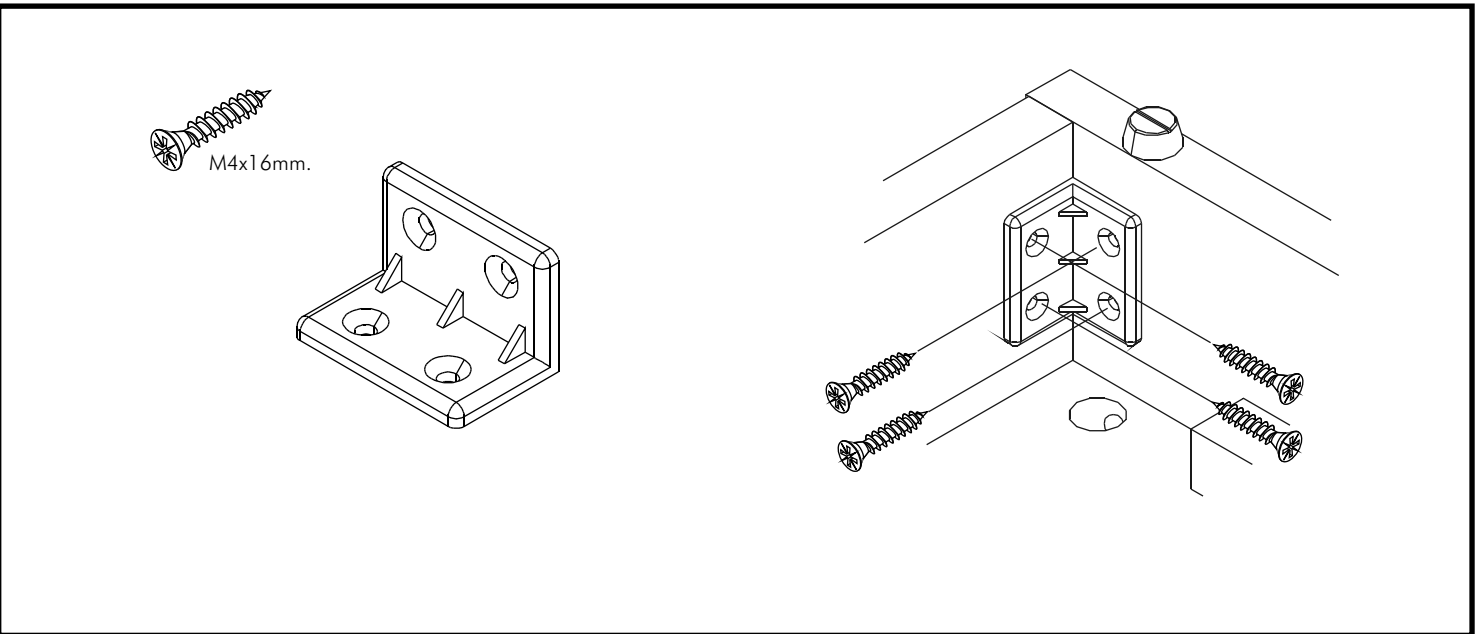

CONNECT SYSTEM