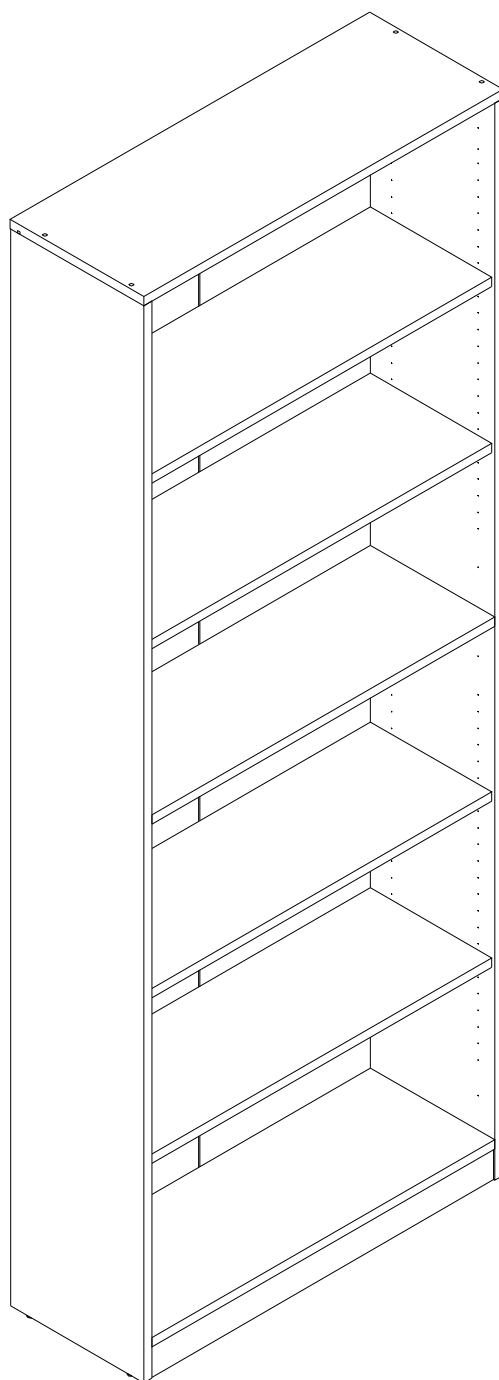

# EXTREME

Living high shelf 80 cm.

## -BODY SET

**X 8**

**X 8**

#8x35

**X 12**

#F+M4x16

**X 16**

#63x63mm.

**X 4**

**X 4**

#F+M4x50

**X 19**

**X 1**

1.

**ASSEMBLY**

-BODY SET

M4x50mm.

**x3**

**Function:1**

**Back**

**Function:2**

**Front**

2.

**3.**