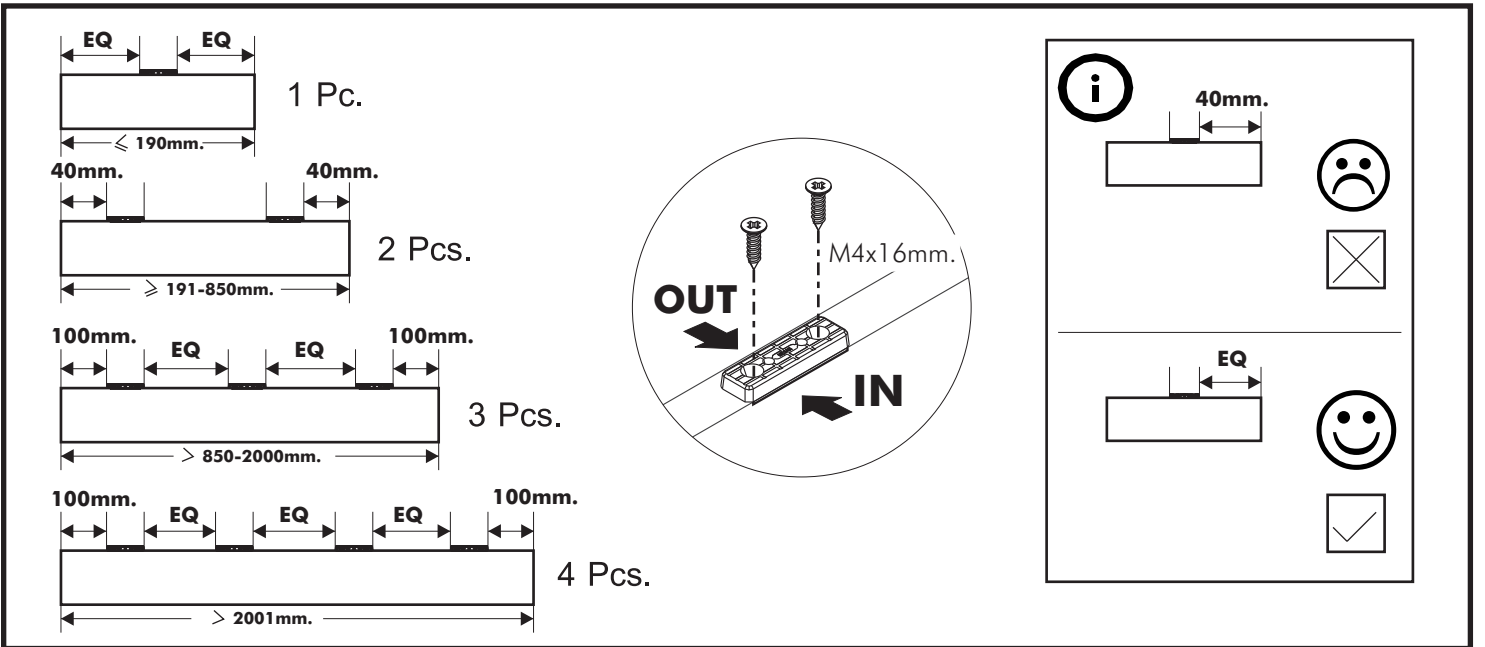

CONNECT SYSTEM