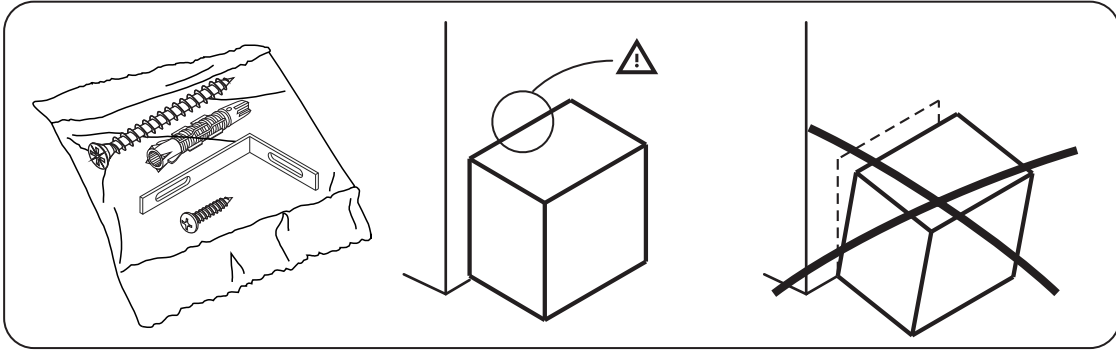

VOQUE

Wardrobe 2 Door

CONNECT SYSTEM

1

3

2

(Connecting bolts)

WHEN FITTING CAMS
ENSURE STARTING POSITION IS CORRECT
BEFORE YOU INSERT CONNECTING BOLT
TURN CLOCKWISE UNTIL SECURE

✓				✗
	CORRECT	WRONG		

M4x16mm.

DOOR PANEL

<p>1 Pc.</p>		<p>i</p>
<p>2 Pcs.</p>		
<p>3 Pcs.</p>		
<p>4 Pcs.</p>		

x2

มาตรฐาน การระบุสินค้าที่ต้องยึด Fitting กันลื่น (Safety Fitting) ***หมายเหตุ สินค้าที่เป็นชุดเหล็ก ให้ติดตั้ง Fitting กันลื่นทุกตัว***

■ หมวด ตู้บานเปิด / ตู้บานปิด + ช่องใส่

■ ติดตั้งฉากกันลื่นกับตู้สูง (ตั้งแต่ 2 ม.ขึ้นไป)

■ หมวด ตู้ลิ้นชัก / ตู้ลิ้นชัก + บานเปิด / ตู้ลิ้นชัก + บานสไลด์

■ ติดตั้งฉากกันลื่นกับตู้เตี้ย (น้อยกว่า 2 ม.)

■ หมวด ตู้บานสไลด์ / ตู้ใส