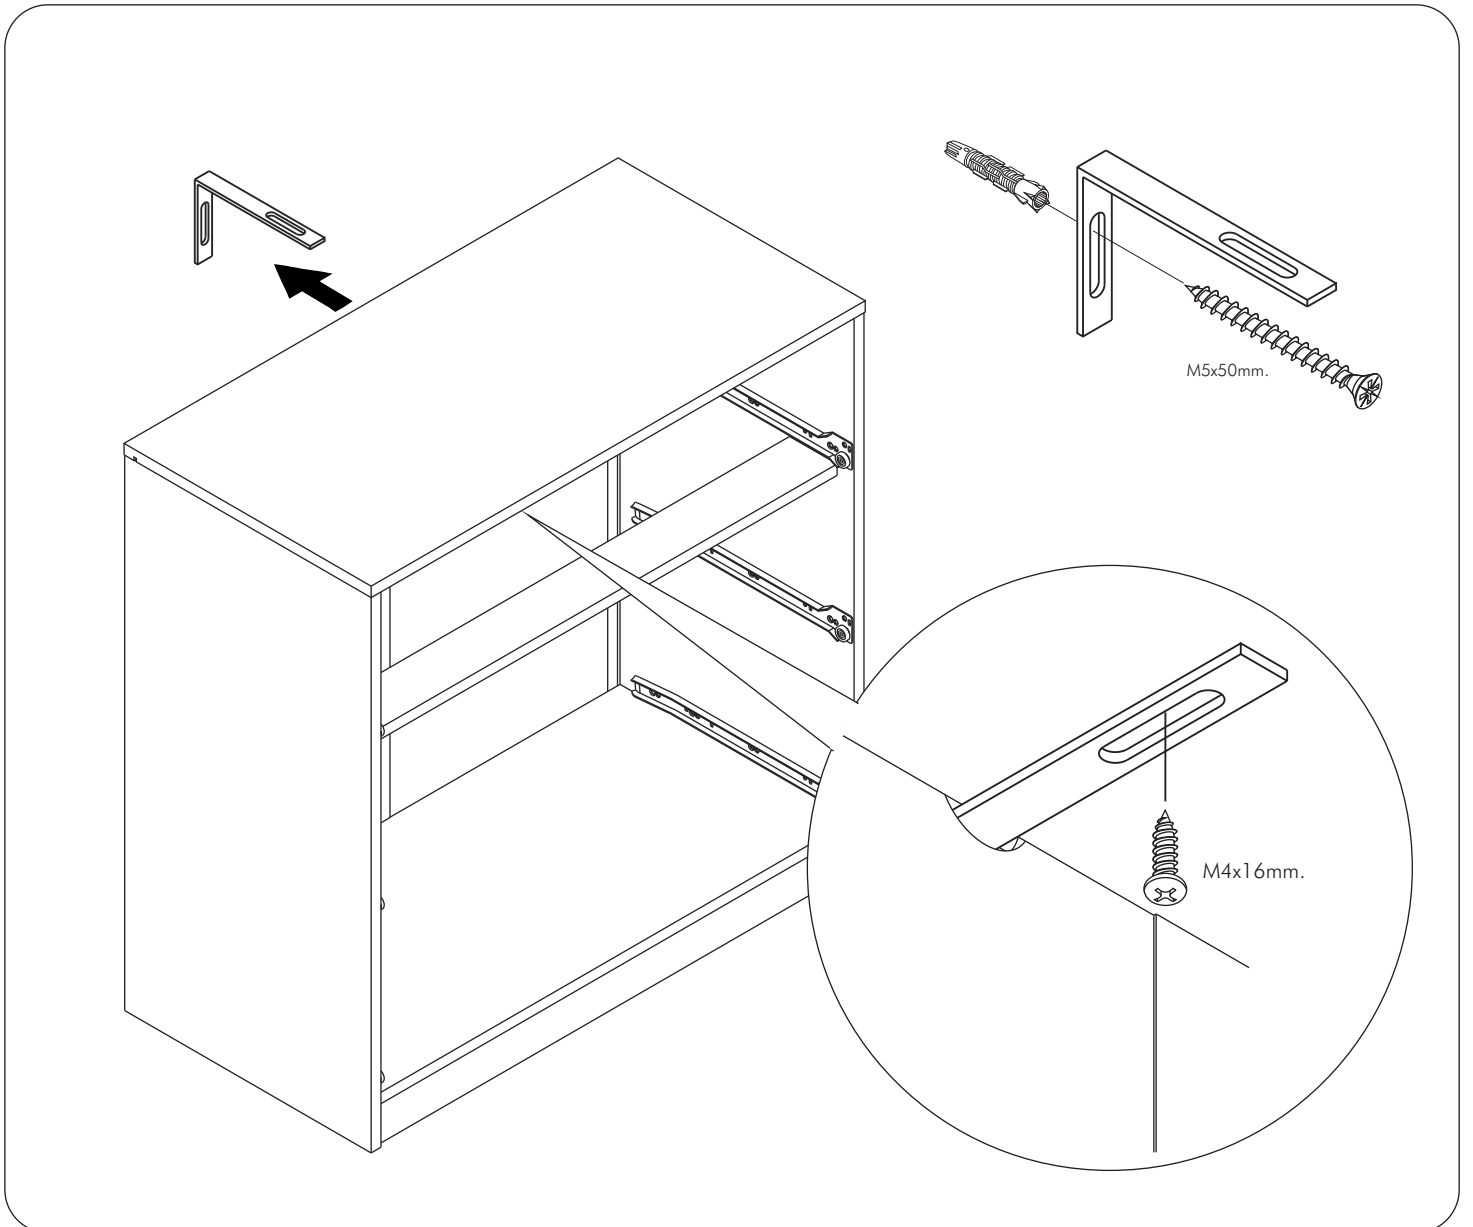

VOQUE

Wardrobe 2 Door

CONNECT SYSTEM

1

3

2

(Connecting bolts)

WHEN FITTING CAMS
ENSURE STARTING POSITION IS CORRECT
BEFORE YOU INSERT CONNECTING BOLT
TURN CLOCKWISE UNTIL SECURE

✓				✗
	CORRECT	WRONG		

M4x16mm.

DOOR PANEL

<p>1 Pc.</p>		<p>i</p>
<p>2 Pcs.</p>		
<p>3 Pcs.</p>		
<p>4 Pcs.</p>		

x2

มาตรฐาน การระบุสินค้าที่ต้องยึด Fitting กันลื่น (Safety Fitting) ***หมายเหตุ สินค้าที่เป็นชุดเหล็ก ให้ติดตั้ง Fitting กันลื่นทุกตัว***

■ หมวด ตู้บานเปิด / ตู้บานปิด + ช่องใส่

■ ติดตั้งฉากกันลื่นกับตู้สูง (ตั้งแต่ 2 ม.ขึ้นไป)

■ หมวด ตู้ลิ้นชัก / ตู้ลิ้นชัก + บานเปิด / ตู้ลิ้นชัก + บานสไลด์

■ ติดตั้งฉากกันลื่นกับตู้เตี้ย (น้อยกว่า 2 ม.)

■ หมวด ตู้บานสไลด์ / ตู้ใส

HARDWARE

-BODY SET

x 10

x 10

#8x35

x 14

M4x16mm.

x 80