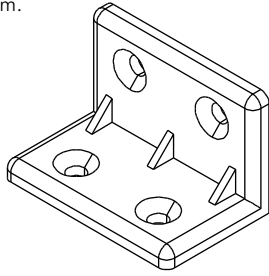

VOQUE

Wardrobe 2 Door

CONNECT SYSTEM

1

3

2

(Connecting bolts)

WHEN FITTING CAMS
ENSURE STARTING POSITION IS CORRECT
BEFORE YOU INSERT CONNECTING BOLT
TURN CLOCKWISE UNTIL SECURE

✓				✗
	CORRECT	WRONG		

M4x16mm.

DOOR PANEL

<p>1 Pc.</p>		<p>i</p>
<p>2 Pcs.</p>		
<p>3 Pcs.</p>		
<p>4 Pcs.</p>		

x2

มาตรฐาน การระบุสินค้าที่ต้องยึด Fitting กันลื่น (Safety Fitting) ***หมายเหตุ สินค้าที่เป็นชุดเหล็ก ให้ติดตั้ง Fitting กันลื่นทุกตัว***

HARDWARE

-BODY SET

x 10

x 10

#8x35

x 14

M4x16mm.

x 80

x 10

x 15

M4x16mm.

x 9

x 2

M3.5x20mm.

x 10

x 2