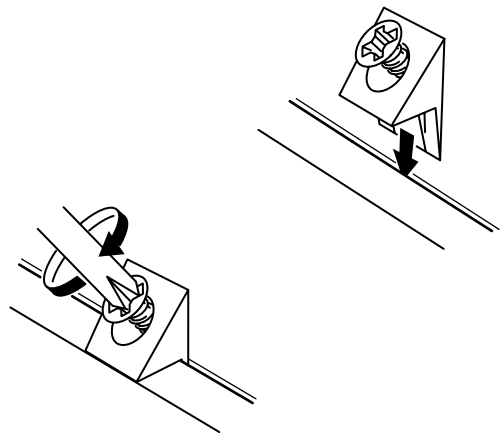

VOQUE

Wardrobe 2 Door

CONNECT SYSTEM

1

3

2

(Connecting bolts)

WHEN FITTING CAMS
ENSURE STARTING POSITION IS CORRECT
BEFORE YOU INSERT CONNECTING BOLT
TURN CLOCKWISE UNTIL SECURE

✓				✗
	CORRECT	WRONG		

M4x16mm.

DOOR PANEL

<p>1 Pc.</p>		<p>i</p>
<p>2 Pcs.</p>		
<p>3 Pcs.</p>		
<p>4 Pcs.</p>		

x2

มาตรฐาน การระบุสินค้าที่ต้องยึด Fitting กันลื่น (Safety Fitting) ***หมายเหตุ สินค้าที่เป็นชุดเหล็ก ให้ติดตั้ง Fitting กันลื่นทุกตัว***