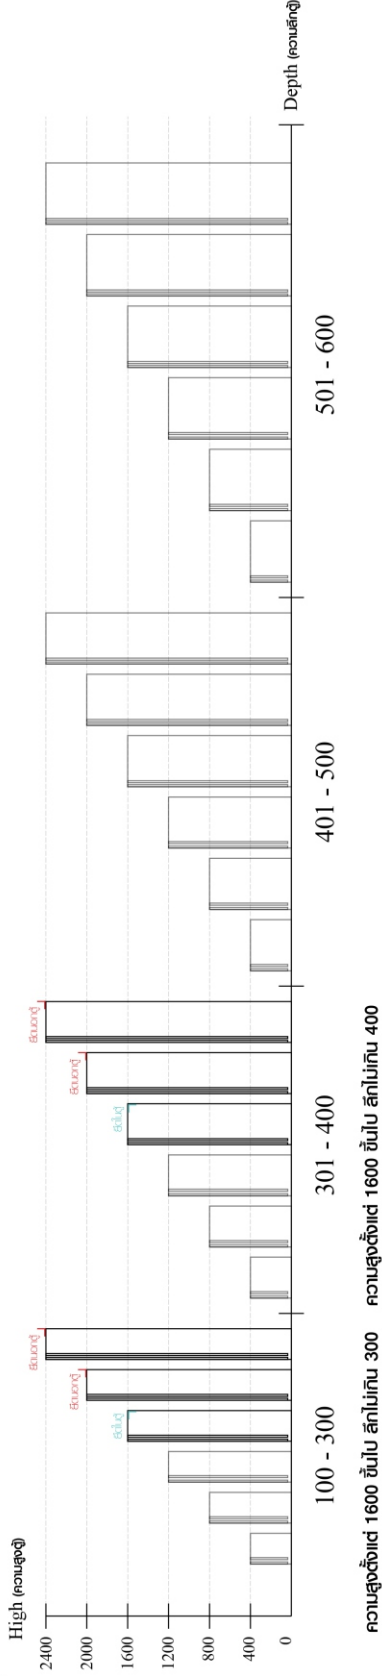

✓				✗
	CORRECT	WRONG		

M4x16mm.

DOOR PANEL

<p>1 Pc.</p>		<p>i</p>
<p>2 Pcs.</p>		
<p>3 Pcs.</p>		
<p>4 Pcs.</p>		

x2

มาตรฐาน การระบุสินค้าที่ต้องยึด Fitting กันลื่น (Safety Fitting) ***หมายเหตุ สินค้าที่เป็นชุดเหล็ก ให้ติดตั้ง Fitting กันลื่นทุกตัว***

■ หมวด ตู้บานเปิด / ตู้บานปิด + ช่องใส่

■ ติดตั้งฉากกันลื่นกับตู้สูง (ตั้งแต่ 2 ม.ขึ้นไป)

■ หมวด ตู้ลิ้นชัก / ตู้ลิ้นชัก + บานเปิด / ตู้ลิ้นชัก + บานสไลด์

■ ติดตั้งฉากกันลื่นกับตู้เตี้ย (น้อยกว่า 2 ม.)

■ หมวด ตู้บานสไลด์ / ตู้ใส

HARDWARE

-BODY SET

x 10

x 10

#8x35

x 14

M4x16mm.

x 80

x 10

x 15

M4x16mm.

x 9

x 2

M3.5x20mm.

x 10

x 2