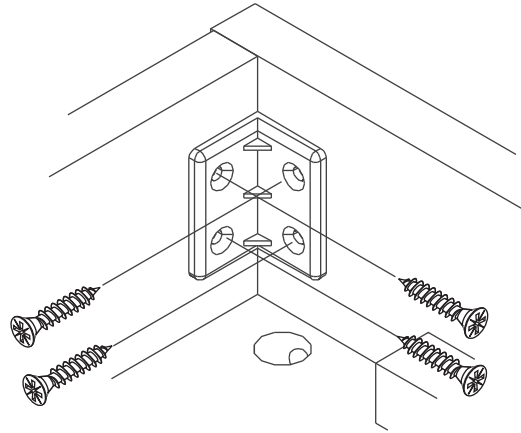

VOQUE

Wardrobe 2 Door

CONNECT SYSTEM

1

3

2

(Connecting bolts)

WHEN FITTING CAMS
ENSURE STARTING POSITION IS CORRECT
BEFORE YOU INSERT CONNECTING BOLT
TURN CLOCKWISE UNTIL SECURE

✓				✗
	CORRECT	WRONG		

M4x16mm.

DOOR PANEL

<p>1 Pc.</p>		<p>i</p>
<p>2 Pcs.</p>		
<p>3 Pcs.</p>		
<p>4 Pcs.</p>		

x2

มาตรฐาน การระบุสินค้าที่ต้องยึด Fitting กันลื่น (Safety Fitting) ***หมายเหตุ สินค้าที่เป็นชุดเหล็ก ให้ติดตั้ง Fitting กันลื่นทุกตัว***

■ หมวด ตู้บานเปิด / ตู้บานปิด + ช่องใส่

■ ติดตั้งฉากกันลื่นกับตู้สูง (ตั้งแต่ 2 ม.ขึ้นไป)

■ หมวด ตู้ลิ้นชัก / ตู้ลิ้นชัก + บานเปิด / ตู้ลิ้นชัก + บานสไลด์

■ ติดตั้งฉากกันลื่นกับตู้เตี้ย (น้อยกว่า 2 ม.)

■ หมวด ตู้บานสไลด์ / ตู้ใส

HARDWARE

-BODY SET

x 10

x 10

#8x35

x 14

M4x16mm.

x 80