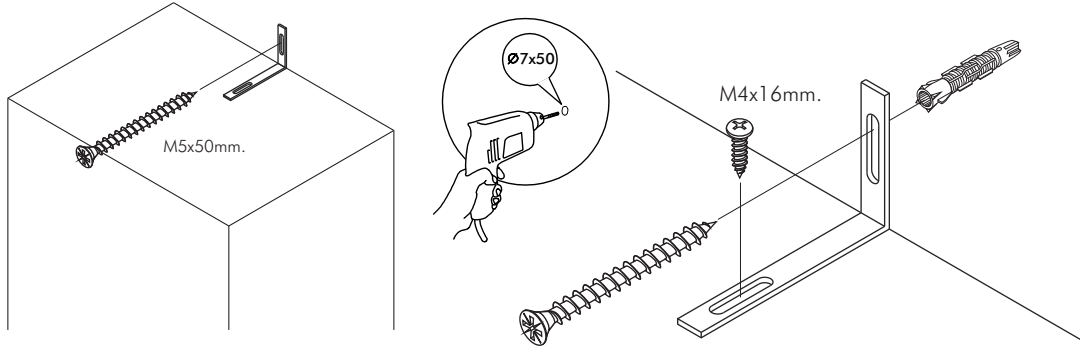

VOQUE

Wardrobe 2 Door

CONNECT SYSTEM

1

3

2

(Connecting bolts)

WHEN FITTING CAMS
ENSURE STARTING POSITION IS CORRECT
BEFORE YOU INSERT CONNECTING BOLT
TURN CLOCKWISE UNTIL SECURE

✓				✗
	CORRECT	WRONG		

M4x16mm.

DOOR PANEL

<p>1 Pc.</p>		<p>i</p>
<p>2 Pcs.</p>		
<p>3 Pcs.</p>		
<p>4 Pcs.</p>		

x2

มาตรฐาน การระบุสินค้าที่ต้องยึด Fitting กันลื่น (Safety Fitting) ***หมายเหตุ สินค้าที่เป็นชุดเหล็ก ให้ติดตั้ง Fitting กันลื่นทุกตัว***

■ หมวด ตู้บานเปิด / ตู้บานปิด + ช่องใส่

■ ติดตั้งฉากกันลื่นกับตู้สูง (ตั้งแต่ 2 ม.ขึ้นไป)

■ หมวด ตู้ลิ้นชัก / ตู้ลิ้นชัก + บานเปิด / ตู้ลิ้นชัก + บานสไลด์

■ ติดตั้งฉากกันลื่นกับตู้เตี้ย (น้อยกว่า 2 ม.)

■ หมวด ตู้บานสไลด์ / ตู้ใส

HARDWARE

-BODY SET

x 10

x 10

#8x35

x 14

M4x16mm.

x 80