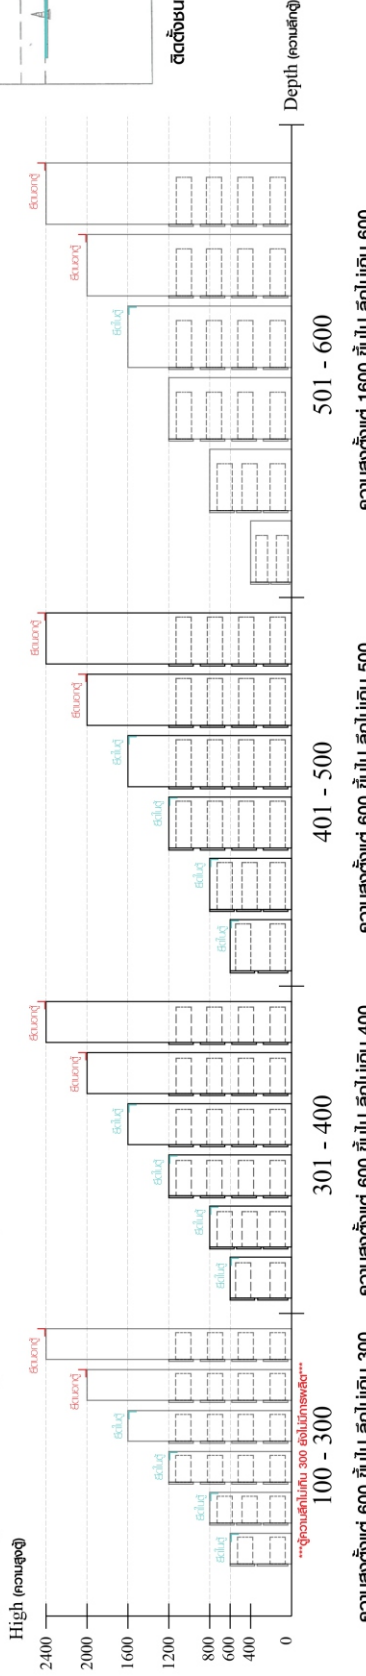

■ ติดตั้งฉากกันลื่นกับตู้สูง (ตั้งแต่ 2 ม.ขึ้นไป)

■ หมวด ตู้ลิ้นชัก / ตู้ลิ้นชัก + บานเปิด / ตู้ลิ้นชัก + บานสไลด์