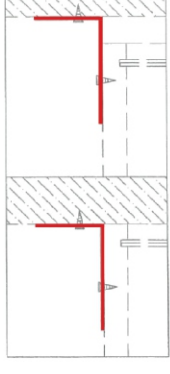

VOQUE

Wardrobe 2 Door

CONNECT SYSTEM

1

3

2

(Connecting bolts)

WHEN FITTING CAMS
ENSURE STARTING POSITION IS CORRECT
BEFORE YOU INSERT CONNECTING BOLT
TURN CLOCKWISE UNTIL SECURE

✓				✗
	CORRECT	WRONG		

M4x16mm.

DOOR PANEL

<p>1 Pc.</p>		<p>i</p>
<p>2 Pcs.</p>		
<p>3 Pcs.</p>		
<p>4 Pcs.</p>		

x2

มาตรฐาน การระบุสินค้าที่ต้องยึด Fitting กันลื่น (Safety Fitting) ***หมายเหตุ สินค้าที่เป็นชุดเหล็ก ให้ติดตั้ง Fitting กันลื่นทุกตัว***

■ หมวด ตู้บานเปิด / ตู้บานปิด + ช่องใส่

■ ติดตั้งฉากกันลื่นกับตู้สูง (ตั้งแต่ 2 ม.ขึ้นไป)

■ หมวด ตู้ลิ้นชัก / ตู้ลิ้นชัก + บานเปิด / ตู้ลิ้นชัก + บานสไลด์

■ ติดตั้งฉากกันลื่นกับตู้เตี้ย (น้อยกว่า 2 ม.)

■ หมวด ตู้บานสไลด์ / ตู้ใส

HARDWARE

-BODY SET

x 10

x 10

#8x35

x 14

M4x16mm.

x 80