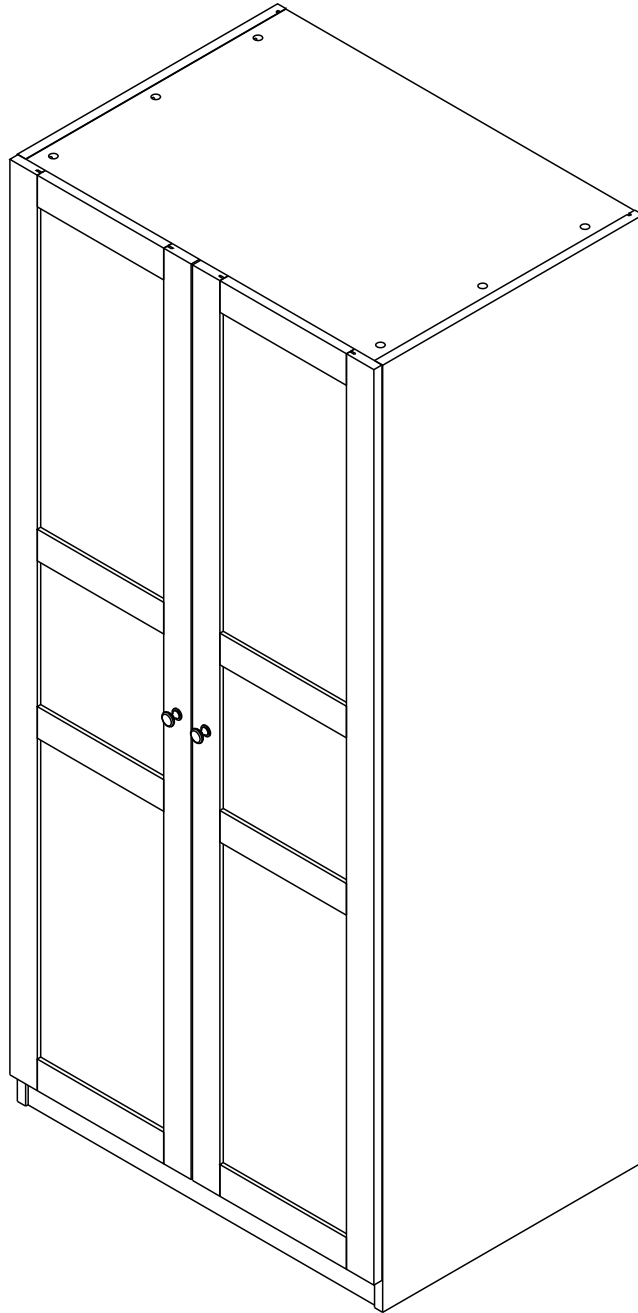

VOQUE

Wardrobe 2 Door

CONNECT SYSTEM

1

3

2

(Connecting bolts)

WHEN FITTING CAMS
ENSURE STARTING POSITION IS CORRECT
BEFORE YOU INSERT CONNECTING BOLT
TURN CLOCKWISE UNTIL SECURE

✓				✗
	CORRECT	WRONG		

M4x16mm.

DOOR PANEL

<p>1 Pc.</p>		<p>i</p>
<p>2 Pcs.</p>		
<p>3 Pcs.</p>		
<p>4 Pcs.</p>		

x2

มาตรฐาน การระบุสินค้าที่ต้องยึด Fitting กันลื่น (Safety Fitting) ***หมายเหตุ สินค้าที่เป็นชุดเหล็ก ให้ติดตั้ง Fitting กันลื่นทุกตัว***

■ หมวด ตู้บานเปิด / ตู้บานปิด + ช่องใส่

■ ติดตั้งฉากกันลื่นกับตู้สูง (ตั้งแต่ 2 ม.ขึ้นไป)

■ หมวด ตู้ลิ้นชัก / ตู้ลิ้นชัก + บานเปิด / ตู้ลิ้นชัก + บานสไลด์

■ ติดตั้งฉากกันลื่นกับตู้เตี้ย (น้อยกว่า 2 ม.)

■ หมวด ตู้บานสไลด์ / ตู้ใส

HARDWARE

-BODY SET

x 10

x 10

#8x35

x 14

M4x16mm.

x 80