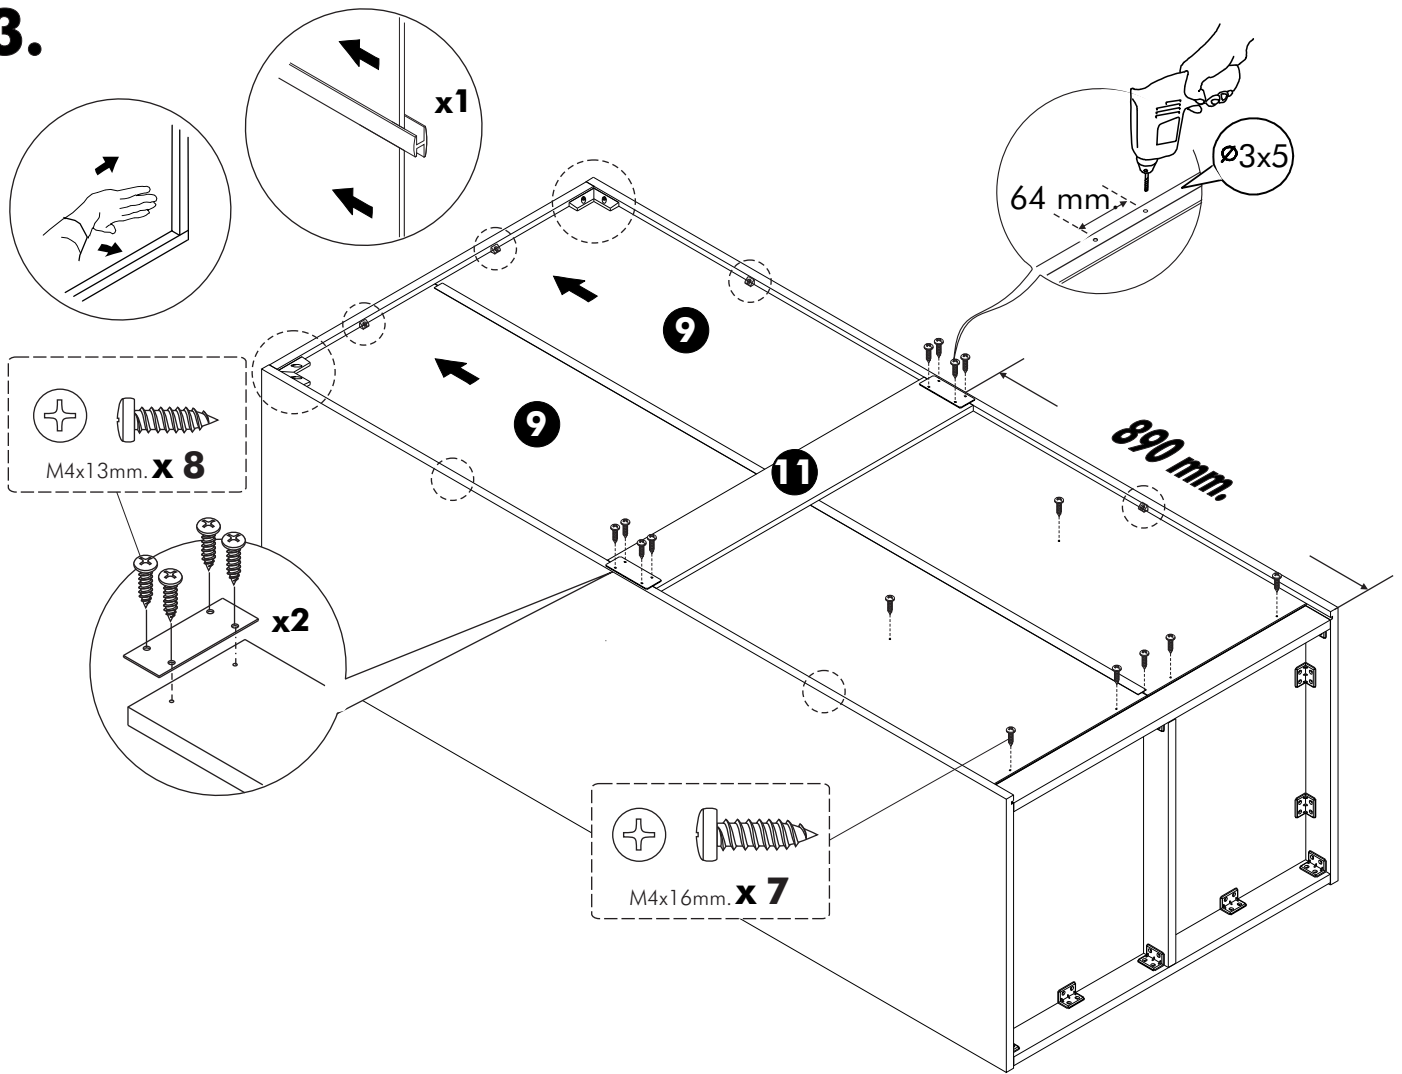

✓				✗
	CORRECT	WRONG		

M4x16mm.

DOOR PANEL

<p>1 Pc.</p>		<p>i</p>
<p>2 Pcs.</p>		
<p>3 Pcs.</p>		
<p>4 Pcs.</p>		

x2

มาตรฐาน การระบุสินค้าที่ต้องยึด Fitting กันลื่น (Safety Fitting) ***หมายเหตุ สินค้าที่เป็นชุดเหล็ก ให้ติดตั้ง Fitting กันลื่นทุกตัว***

x 2

x 2

M5x50mm.

x 2

-DOOR SET

x 8

M4x16mm.

x 32

x 4

M4x25mm.

x 2

x 2

3.

4.

ASSEMBLY

-DOOR SET