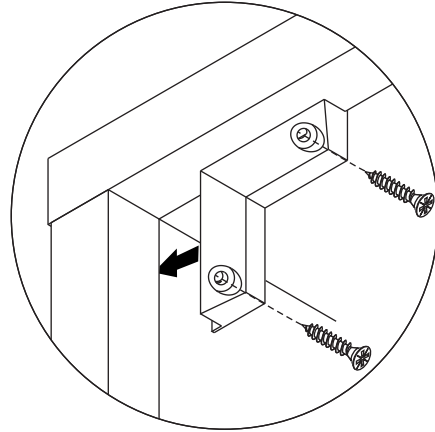

VOQUE

Wardrobe 2 Door

CONNECT SYSTEM

1

3

2

(Connecting bolts)

WHEN FITTING CAMS
ENSURE STARTING POSITION IS CORRECT
BEFORE YOU INSERT CONNECTING BOLT
TURN CLOCKWISE UNTIL SECURE

✓				✗
	CORRECT	WRONG		

M4x16mm.

DOOR PANEL

<p>1 Pc.</p>		<p>i</p>
<p>2 Pcs.</p>		
<p>3 Pcs.</p>		
<p>4 Pcs.</p>		

x2

มาตรฐาน การระบุสินค้าที่ต้องยึด Fitting กันลื่น (Safety Fitting) ***หมายเหตุ สินค้าที่เป็นชุดเหล็ก ให้ติดตั้ง Fitting กันลื่นทุกตัว***

HARDWARE

-BODY SET

x 10

x 10

#8x35

x 14

M4x16mm.

x 80