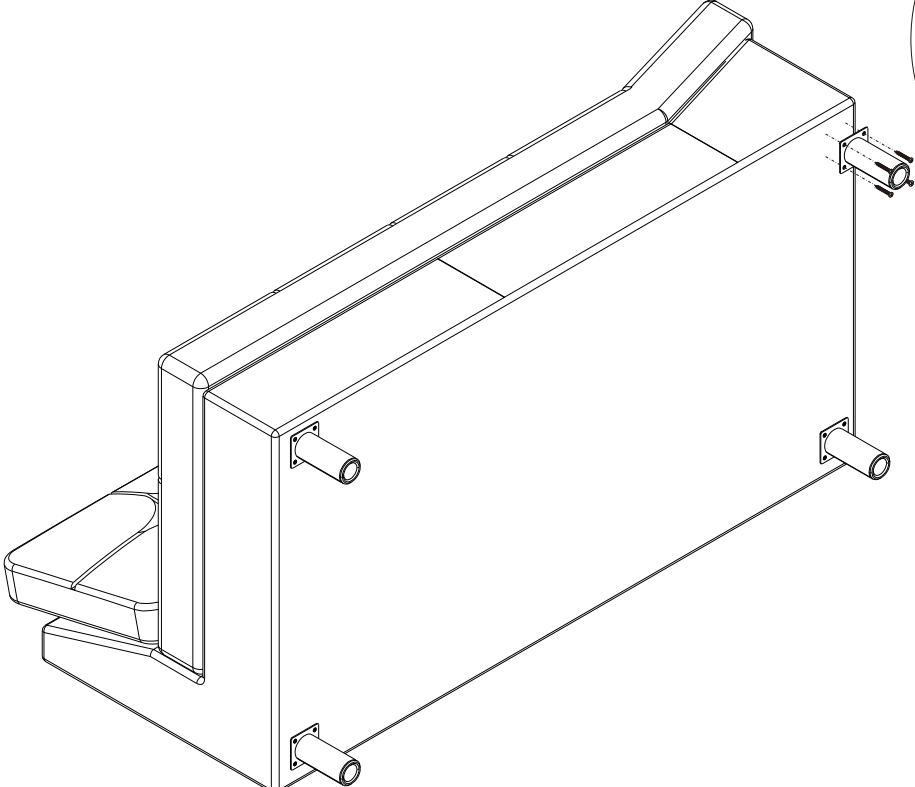

# OVIRA

**SOFA L-SHAPE (R)**

## HARDWARE

P+8 x 1"

**x 32**

**ASSEMBLY**

**1.**

**2.**

**3.**