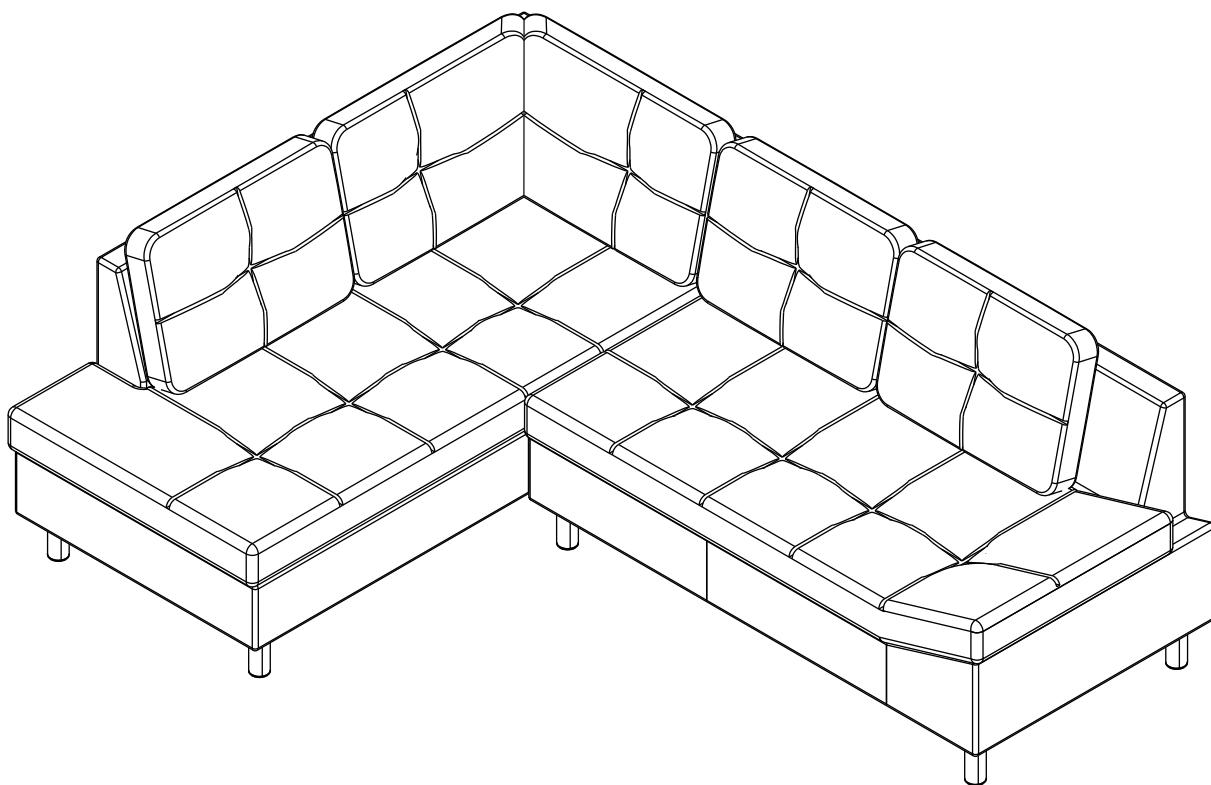

# OVIRA

**SOFA L-SHAPE (R)**

## HARDWARE

P+8 x 1"

**x 32**

**ASSEMBLY**

**1.**

**2.**

**3.**