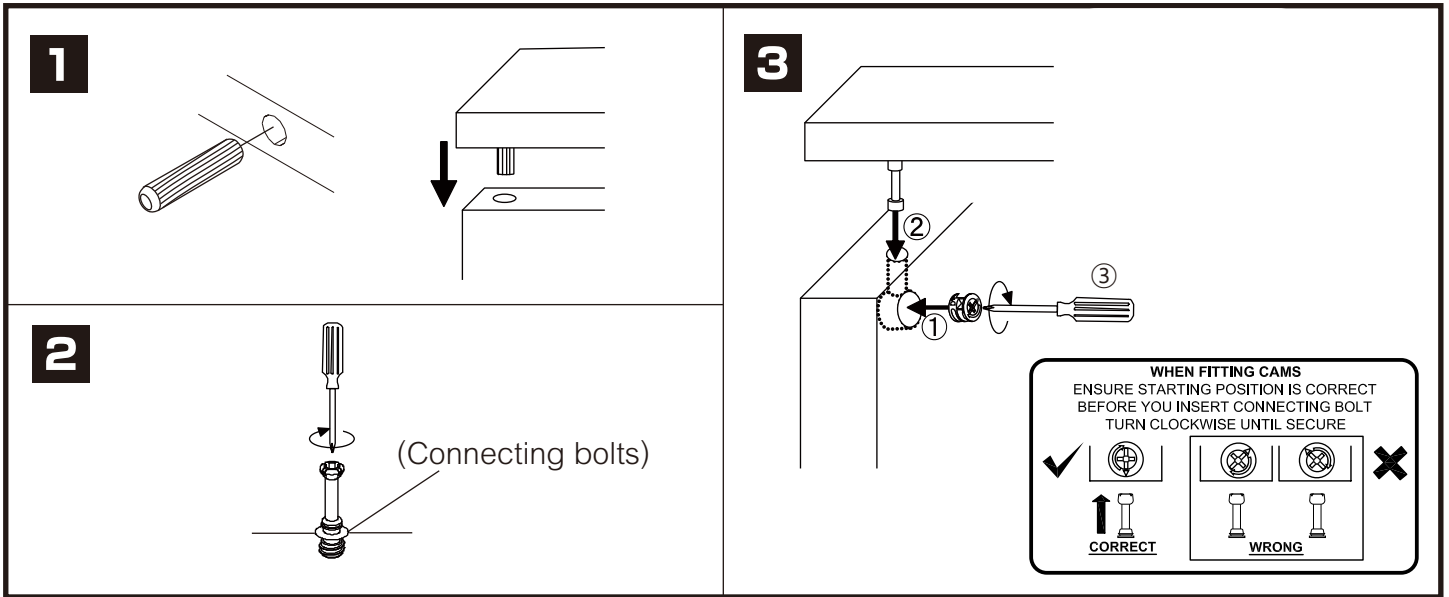

CONNECT SYSTEM