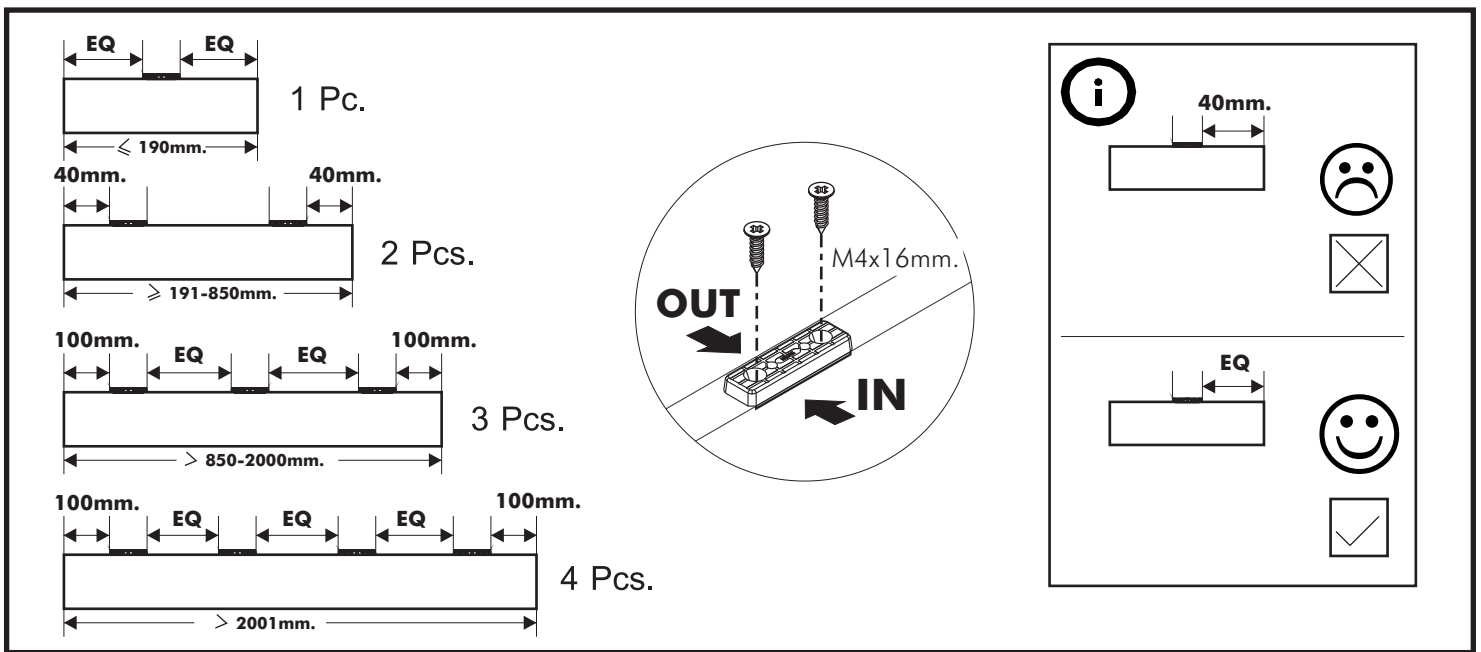

CONNECT SYSTEM