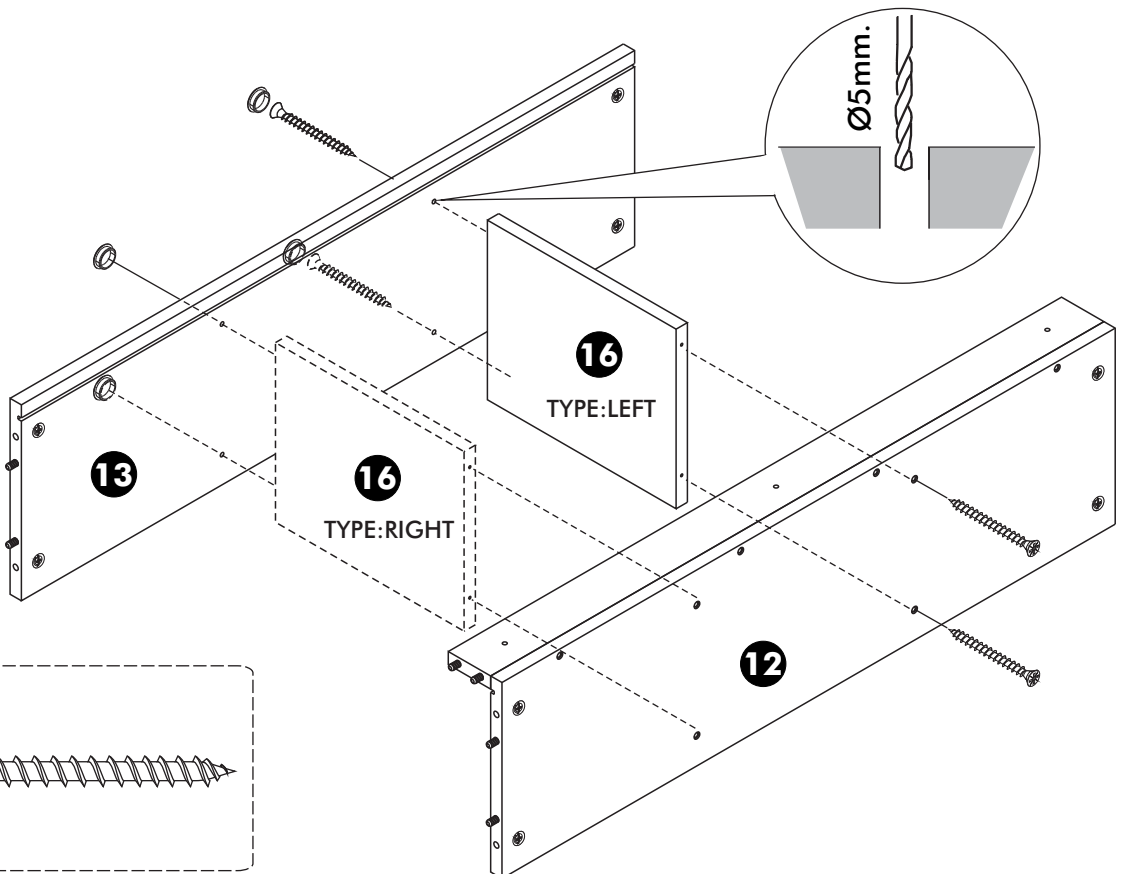

## -DOOR SET

(FULL OVERLAY)

**x 4**

M4x16mm.

**x 16**

**x 4**

# ASSEMBLY

-BODY SET

M4x50mm.

**x 2**

**1.**

**2.**

**3.**

**4.**

5.

6.

**7.**

**8.**

9.

10.