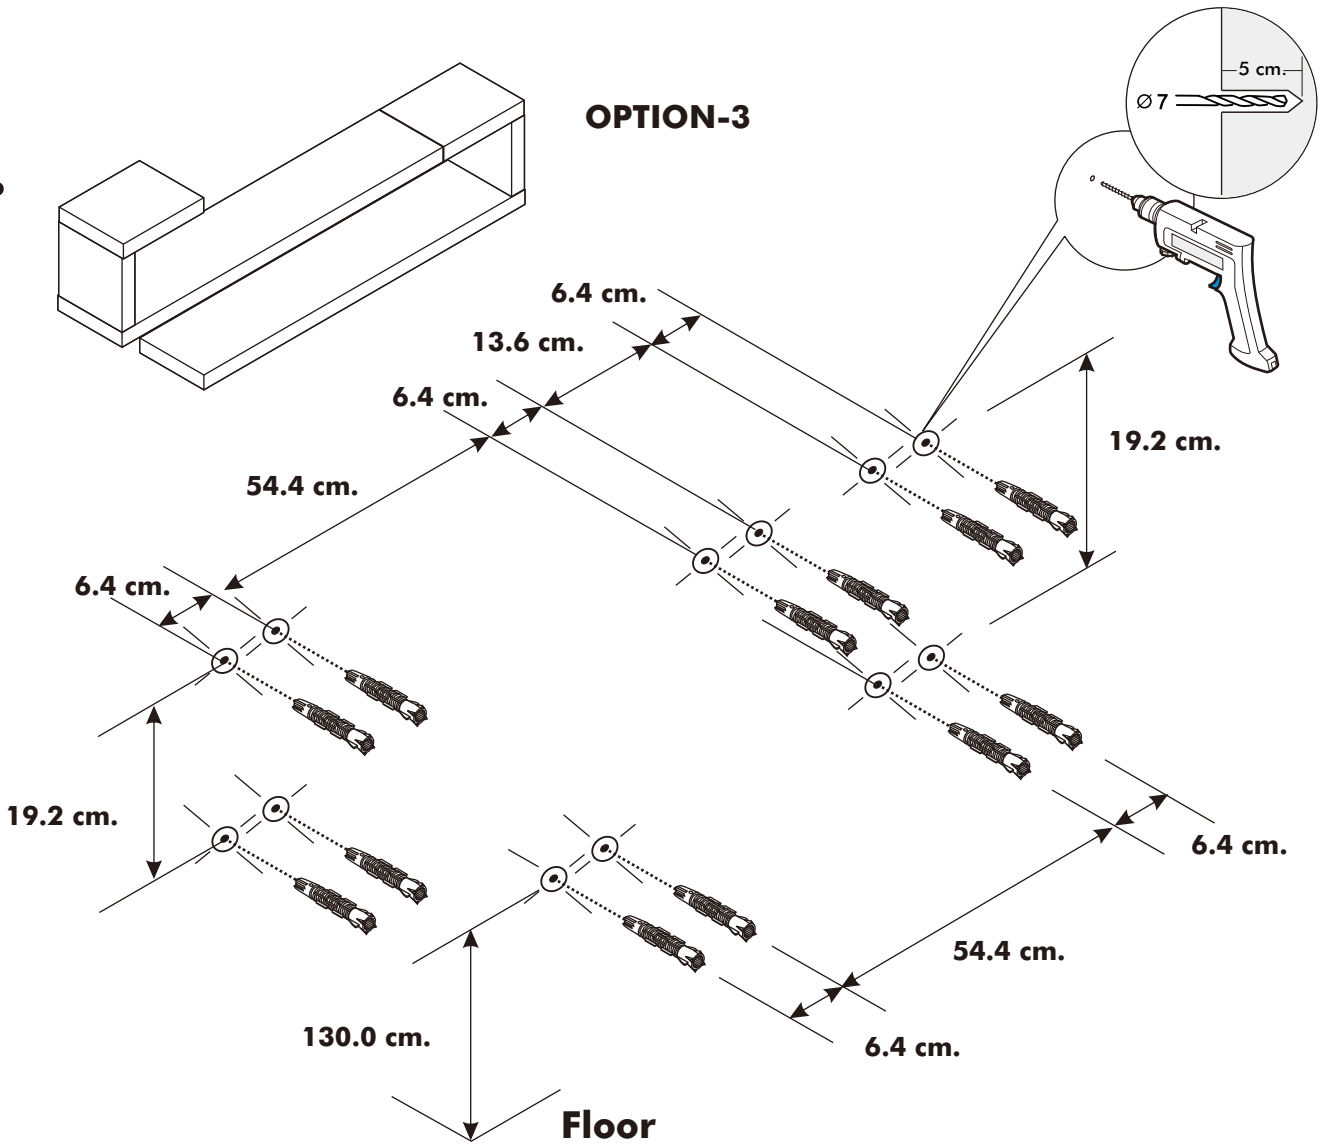

# HARDWARE

-BODY SET

**x 2**

**x 2**

#5x18 mm.

**x 2**

M4x25mm.

**x 3**

**x 6**

M4.5x60mm.

**x 8**

#11 mm.

**x 6**

# ASSEMBLY

-BODY SET

**1.**

OPTION-1

OPTION-2

**2.**

OPTION-1

**5.**

**OPTION-2**

**6.**

**OPTION-2**

7.

8.

OPTION-3

6

9.