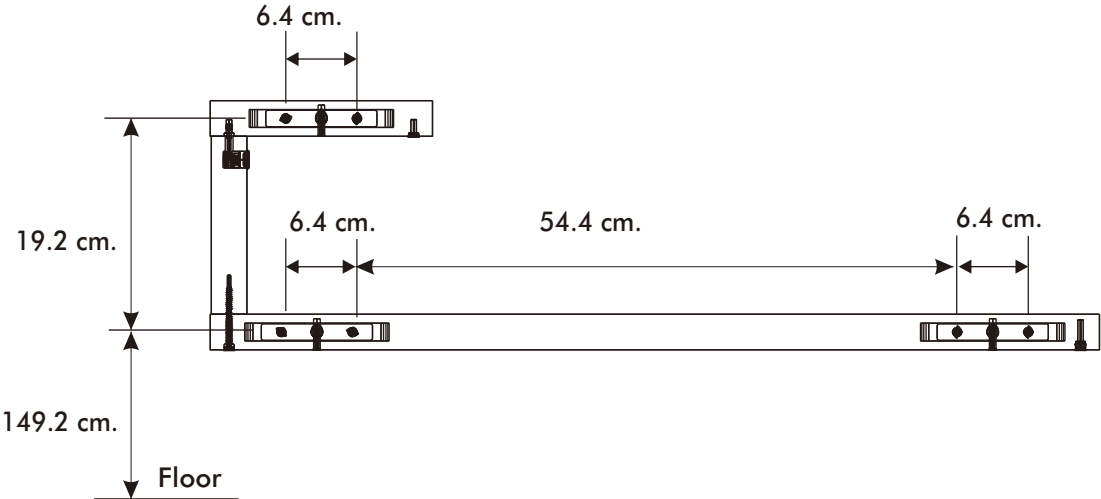

OPTION-1

OPTION-2

OPTION-3