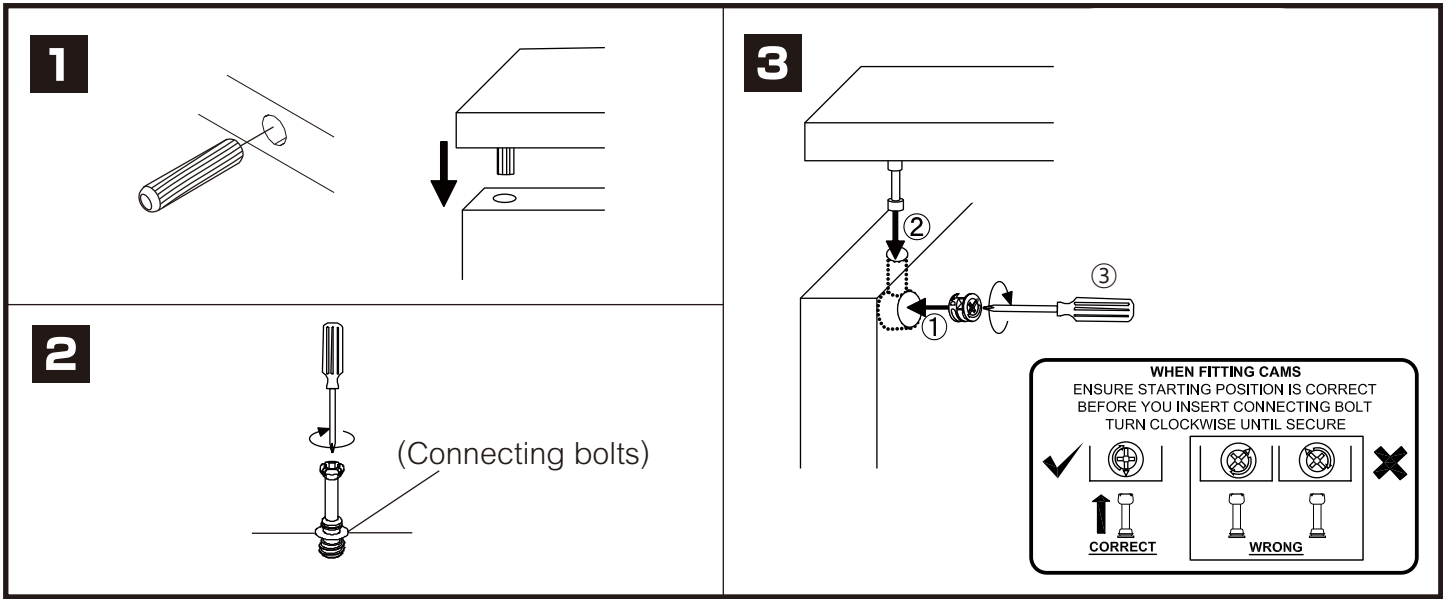

CONNECT SYSTEM