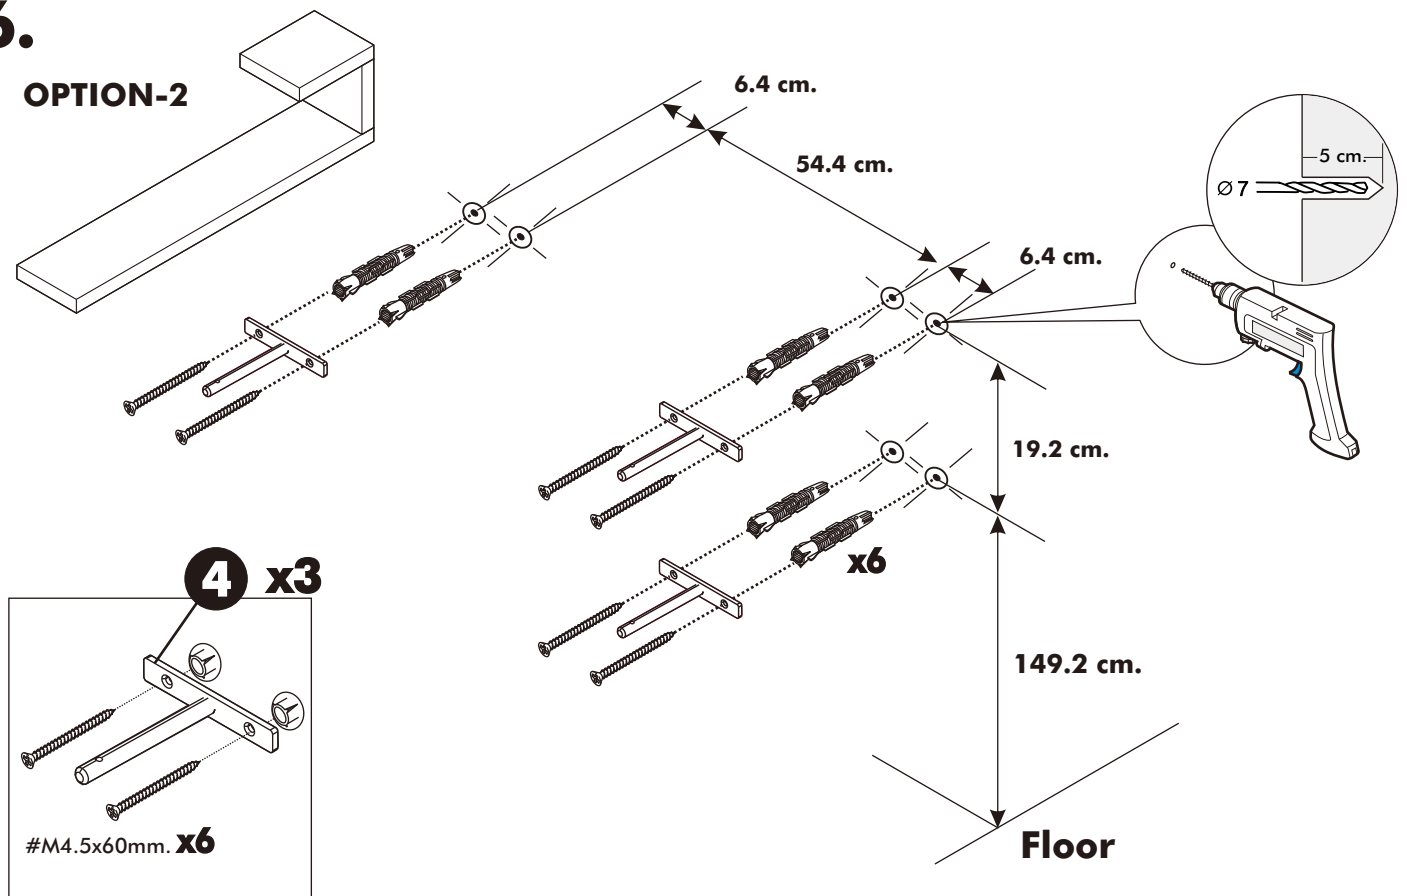

6.

OPTION-2