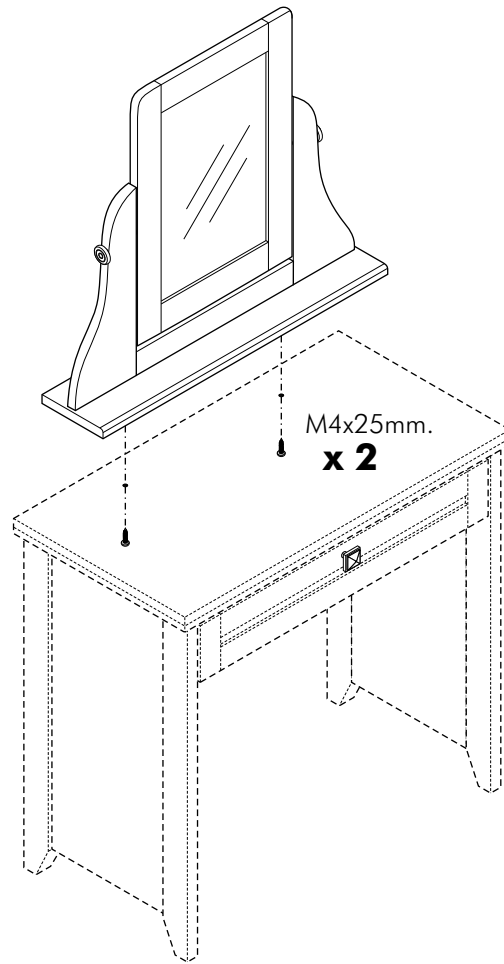

# BOULEVARD-P

**Mirror Stand 700 mm.**

## -BODY SET

**X 2**

19mm.

**X 2**

8x35mm.

**X 10**

M5.5x50mm.

**X 6**

M4x10mm.

**X 2**

M4x25mm.

**X 2**

**X 2**

**X 2**

**X 2**

**X 2**

**1.**

**2.**

**3.**

**4.**

**5.**

**6.**