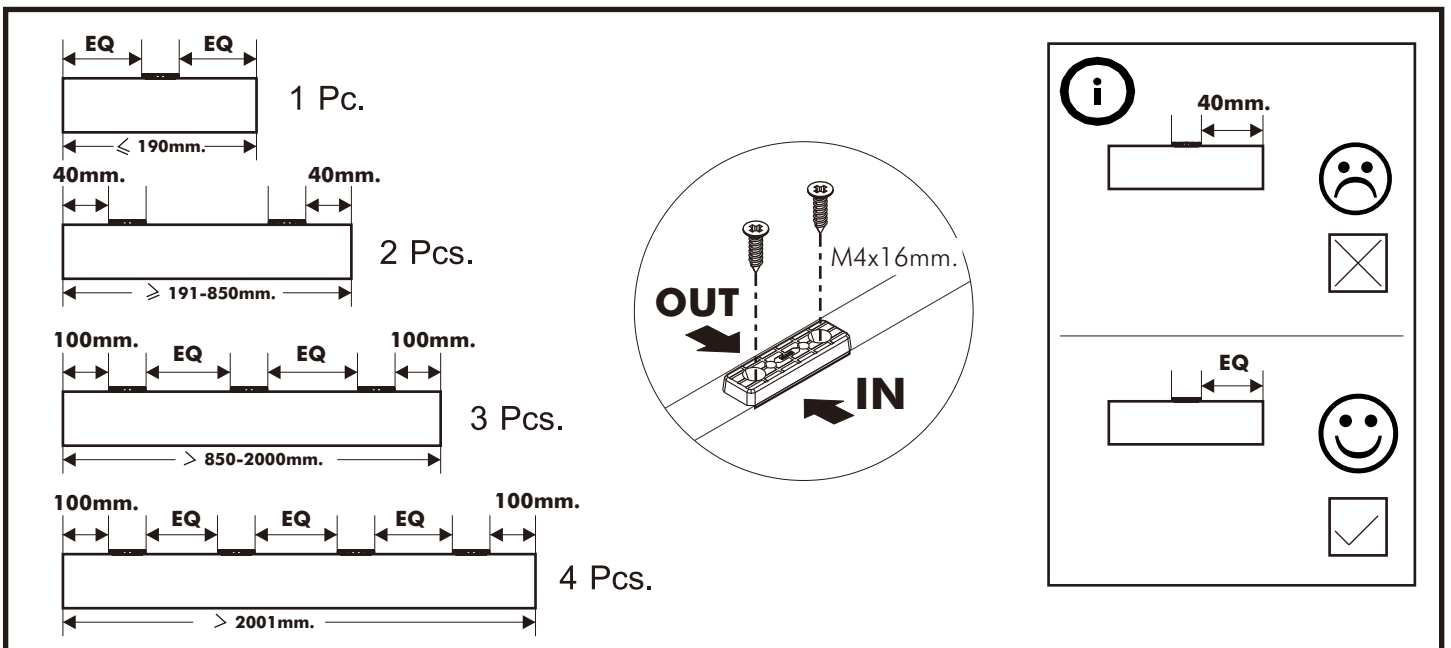

CONNECT SYSTEM