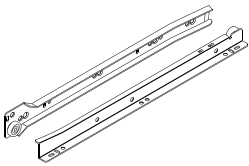

GRUFF-P

Glass coffee table 120cm.

CONNECT SYSTEM

HARDWARE

-BODY SET

X8

X8

#8x35

X18

M4x40

X8

M5 x 14

X7

X4

X10

TFL4 M6x13

X10

X8

-DRAWER SET

X2

#TFL4 M6x23

X10

#F+M3.5x13

X28