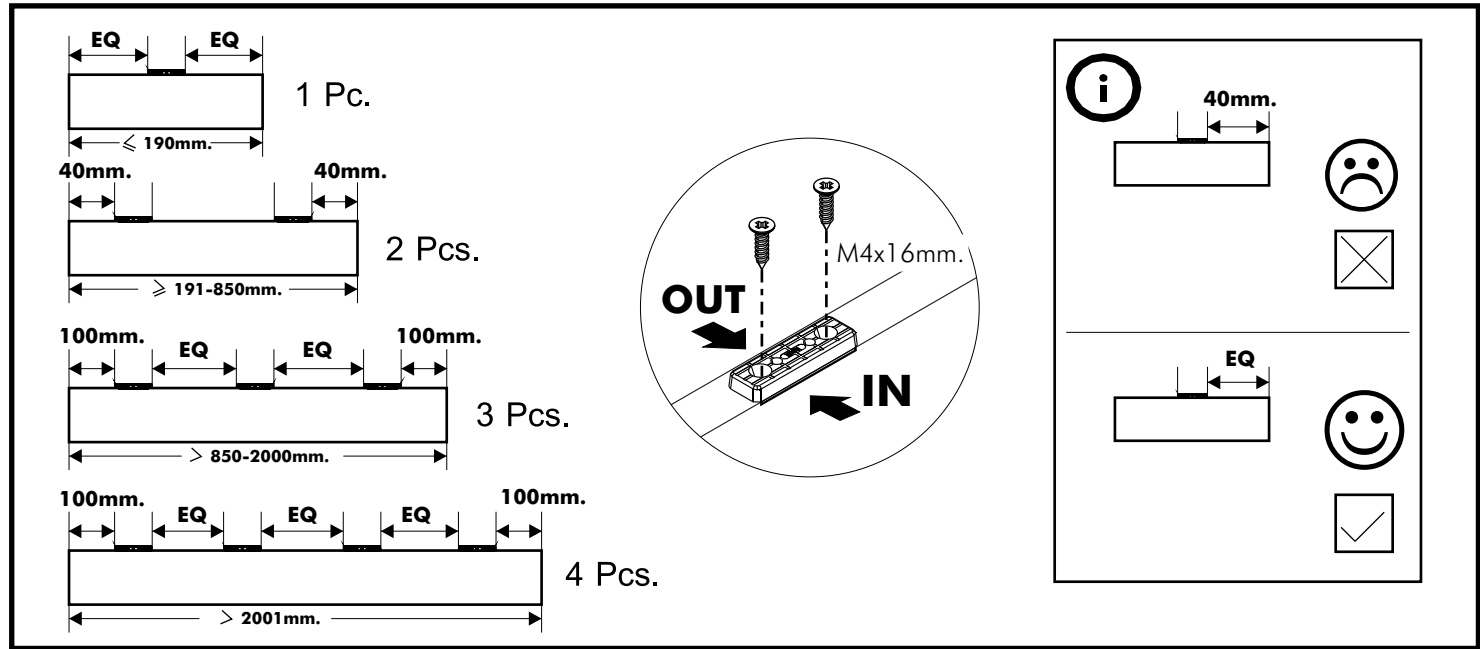

# HARDWARE

-BODY SET

8x35mm.

**X 8**

**X 6**

**X 12**

7x1 1/4"

**X 14**

7x1 1/2"

**X 12**

**X 4**

M4x16mm.

**X 8**

# 2.

**3.**

	<b>x4</b>
7x1 1/2" 	<b>x4</b>

**4.**

7x1 1/4" 	<b>X6</b>
--	-----------

# 6.

	<b>x8</b>
---	-----------

7x1 1/2"		<b>x8</b>
----------	---	-----------

**7.**