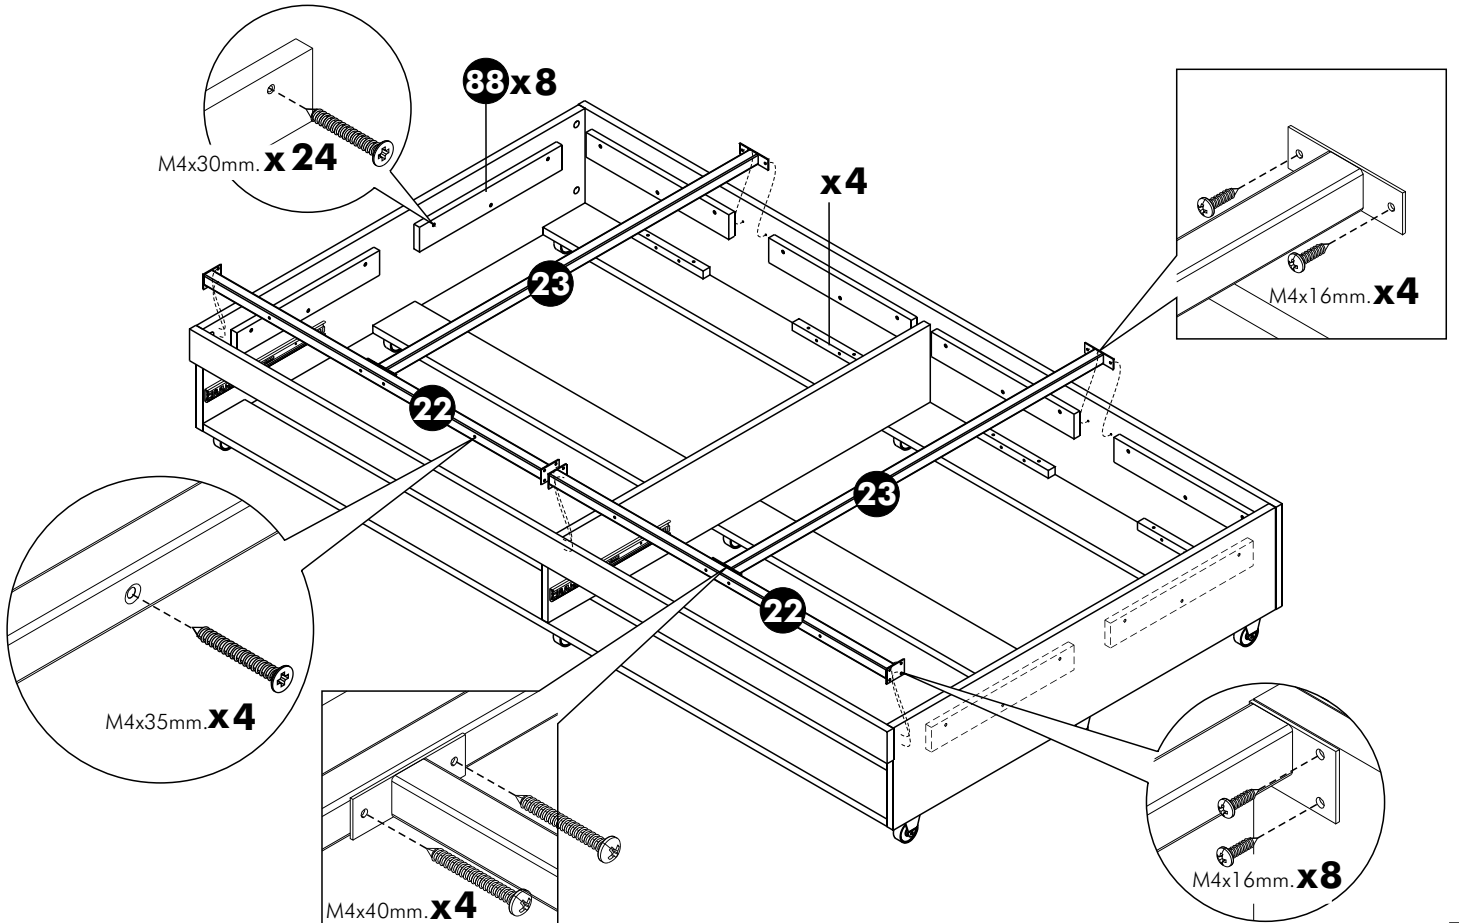

M4x13mm.

x 12

ASSEMBLY

-DOWN BODY SET

1.

2.

ASSEMBLY

-DOWN DRAWER SET