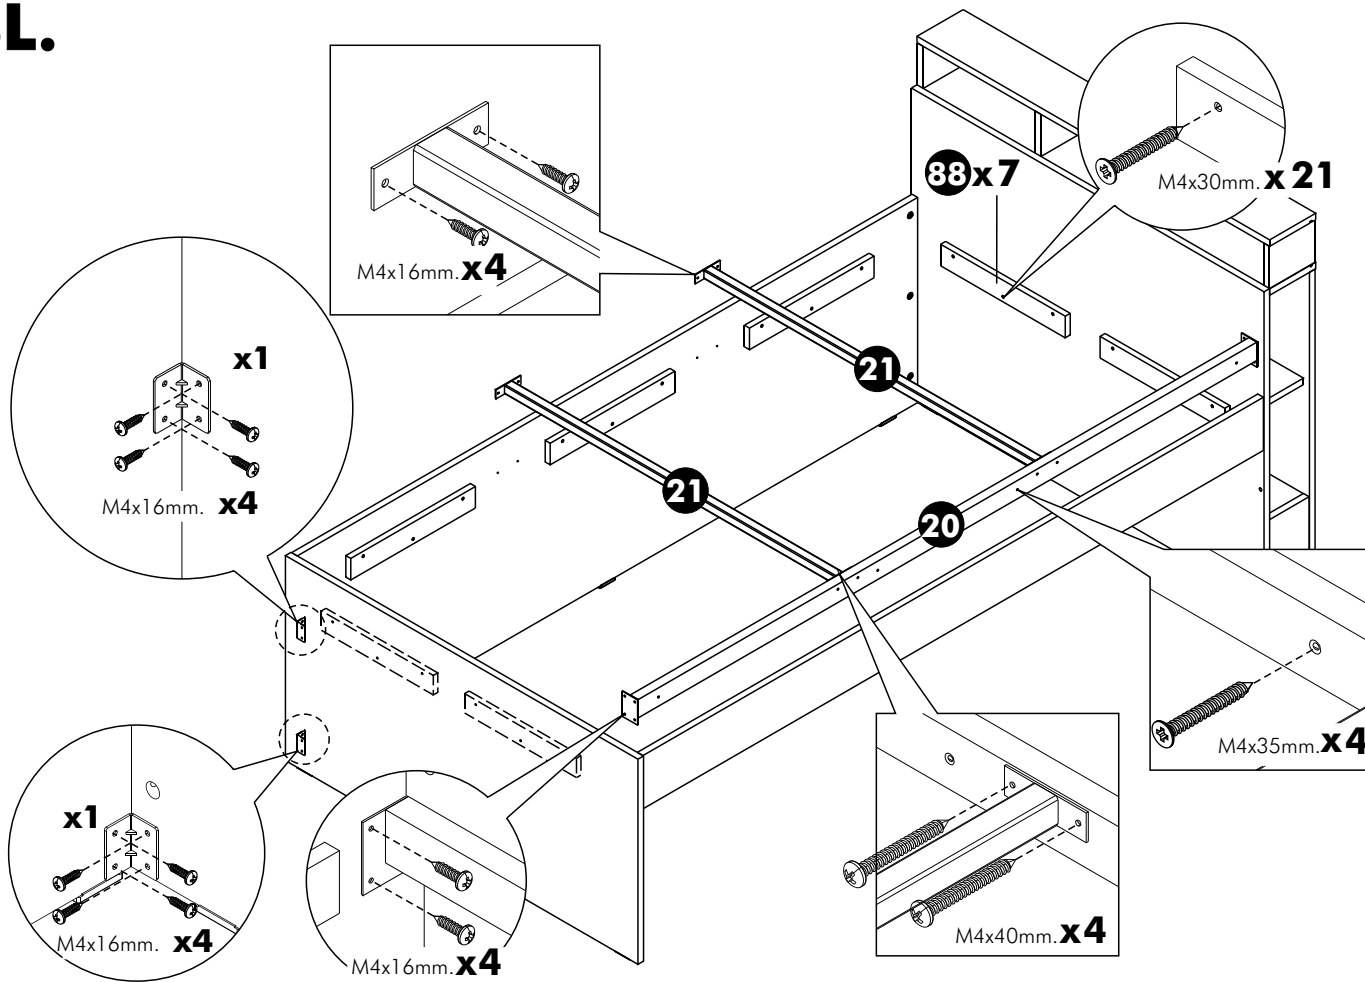

M4x13mm.

x 12

ASSEMBLY

-DOWN BODY SET

1.

2.

ASSEMBLY

-DOWN DRAWER SET

3.

4.

5.

ASSEMBLY

-UP BODY SET(L)

6L.

7L.

8L.