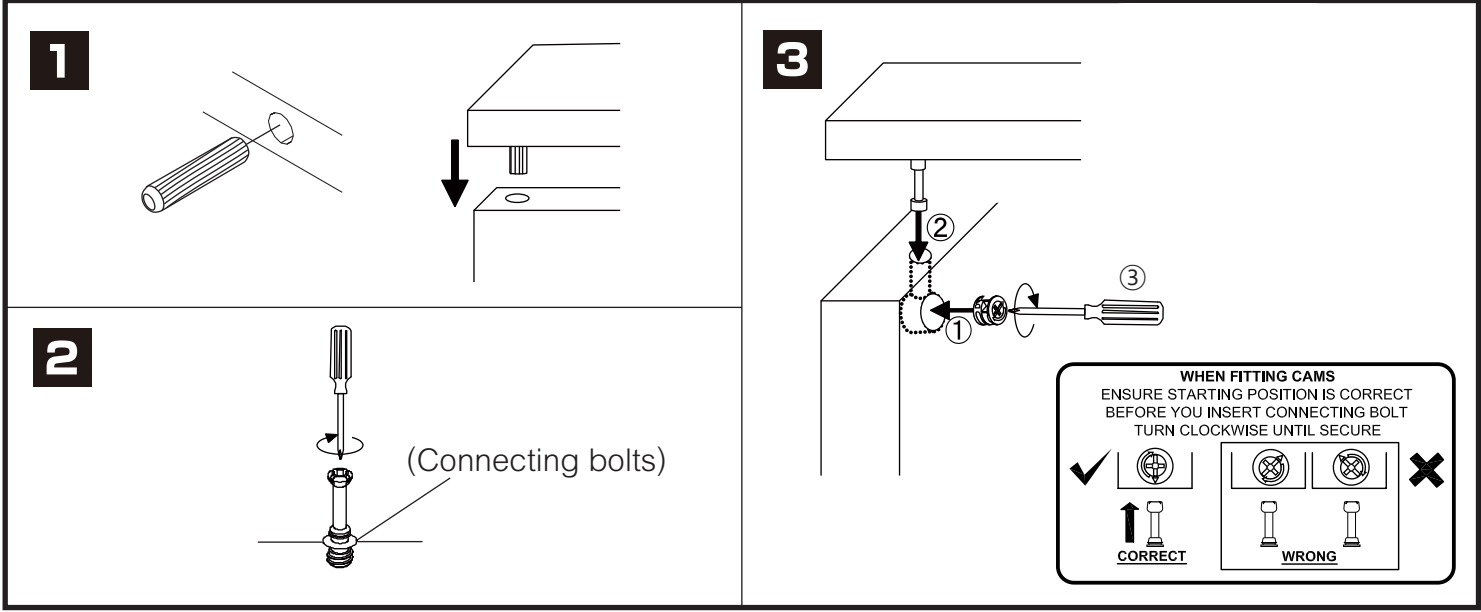

CONNECT SYSTEM