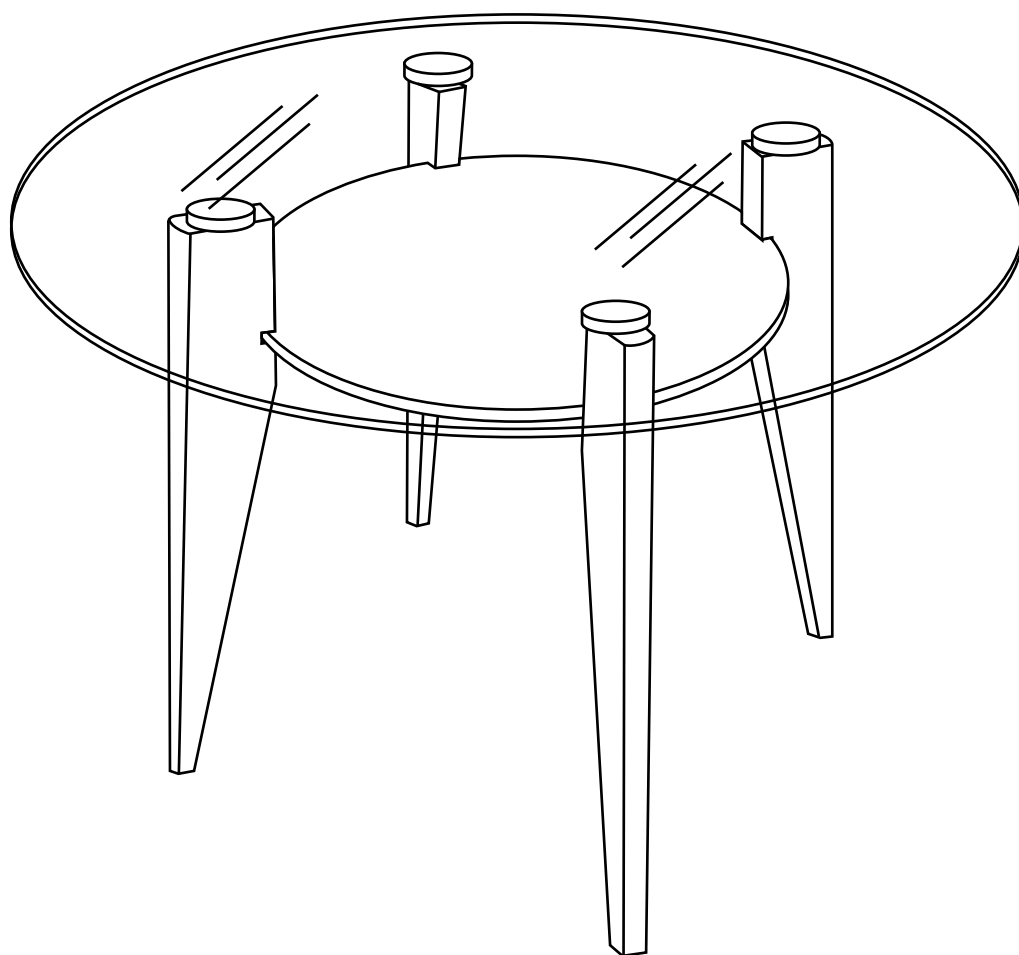

# BRIGHTON

Round Table 110 cm.

# HARDWARE

#7x1/2"(F)

**x 24**

#M6x1.0x10

**x 8**

**x 4**

#M5

**x 1**