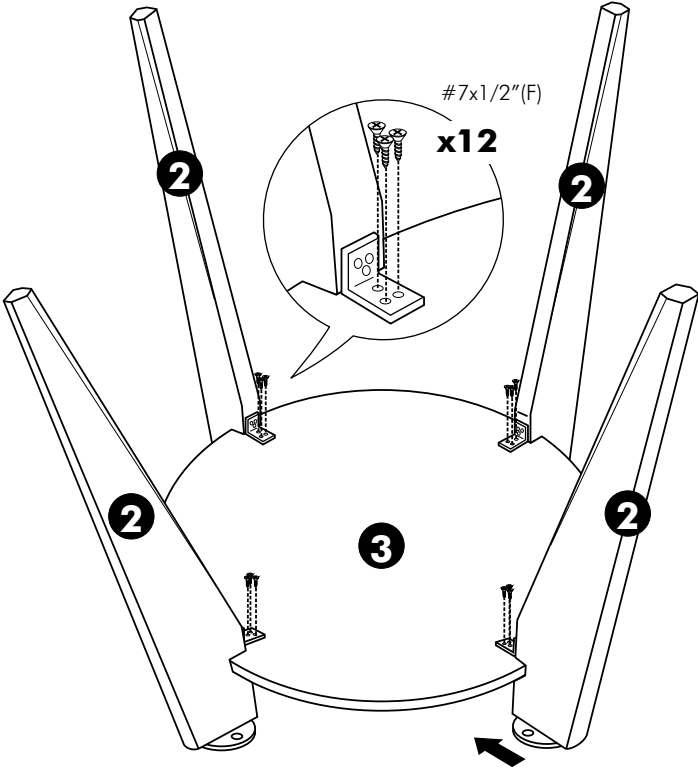

# BRIGHTON

Round Table 110 cm.

# HARDWARE

#7x1/2"(F)

**x 24**

#M6x1.0x10

**x 8**

**x 4**

#M5

**x 1**

**ASSEMBLY**

**1.**

**2.**

**3.**