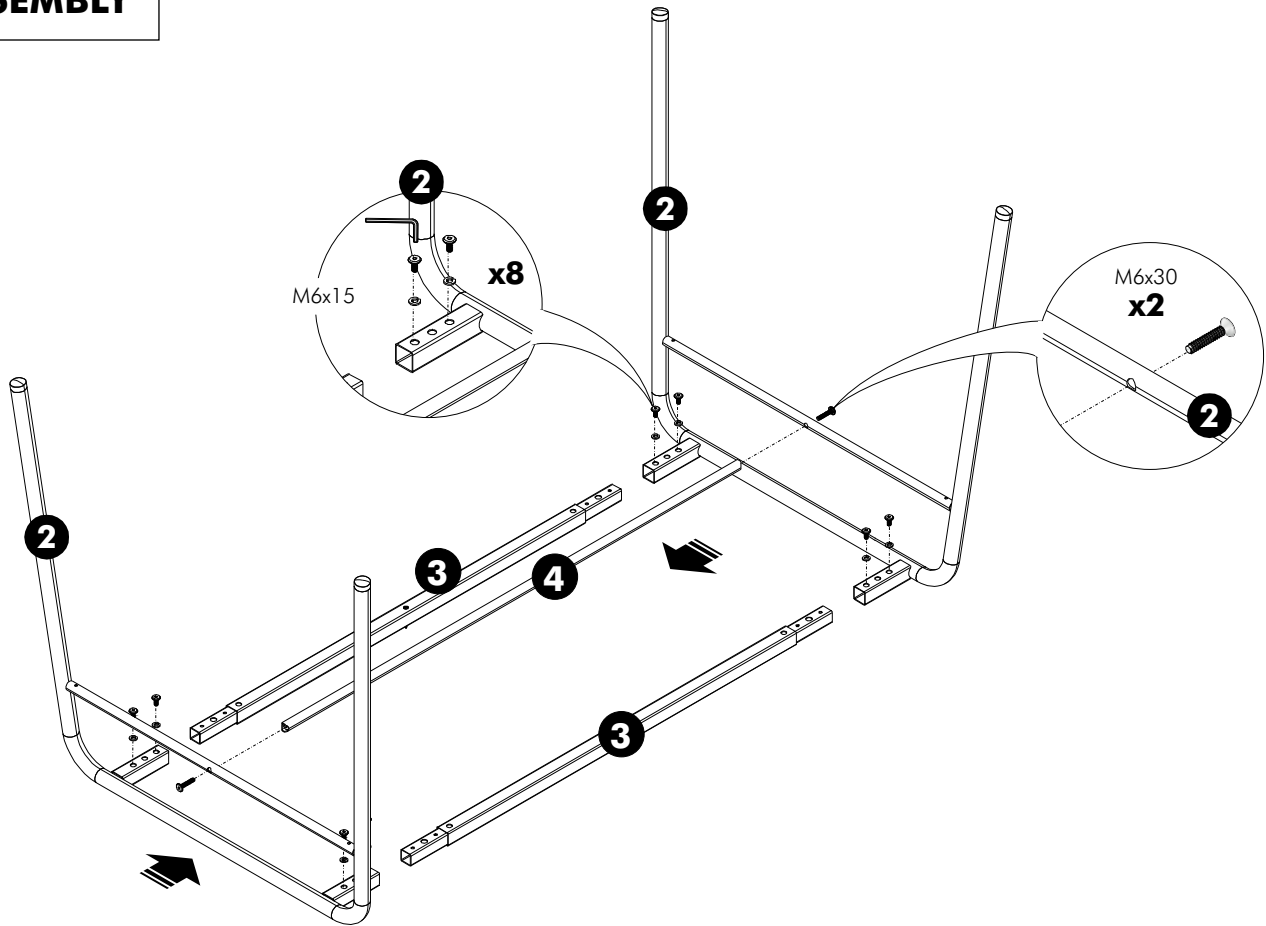

OSMAR

Dining table 120

HARDWARE

M6x15

x8

M6x40

x4

x12

M4x40(F)

x2

M6x30

x2

#M4

x1

ASSEMBLY

1.