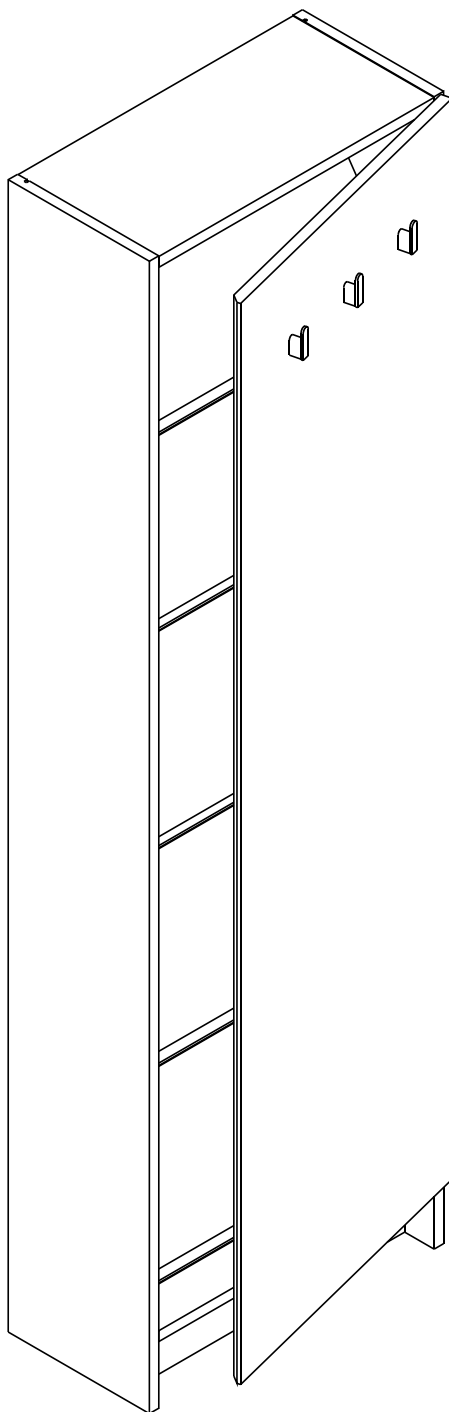

# URBANO

Shoe cabinet

## -BODY SET

**x 12**

**x 12**

8x35mm.

**x 18**

M4.5x60mm.

**x 4**

**x 4**

## -DOOR SET

**x 4**

M4x16mm.

**x 16**

**x 3**

M4x22 mm.

**x 3**

**x 2**