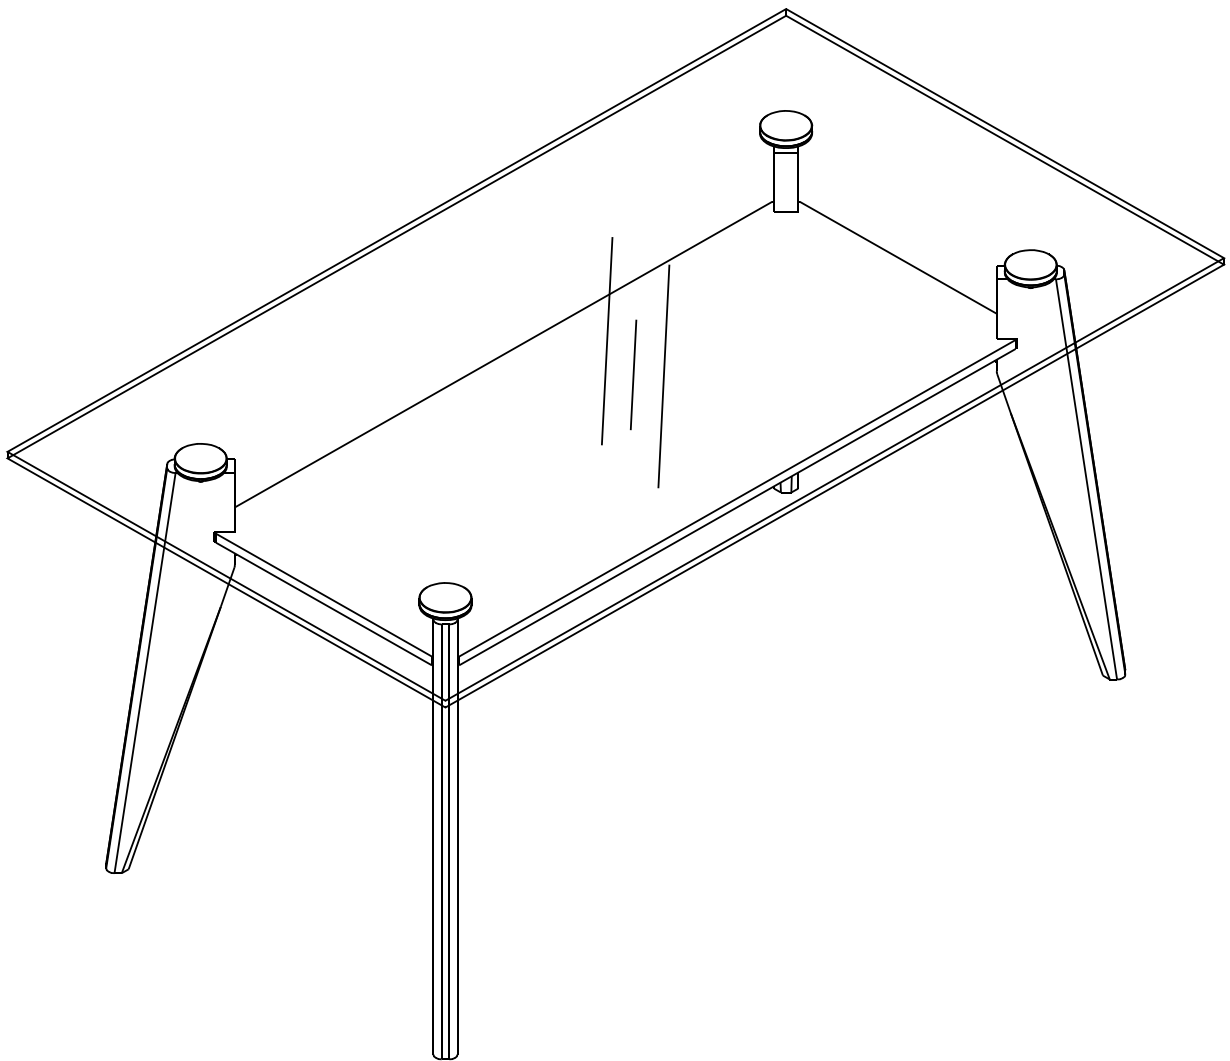

BRIGHTON

Square Table 160 cm.

HARDWARE

#M7x1/2"(F)

x 24

#M6x10

x 8

x 4

#M5

x 1

1.

2.

3.