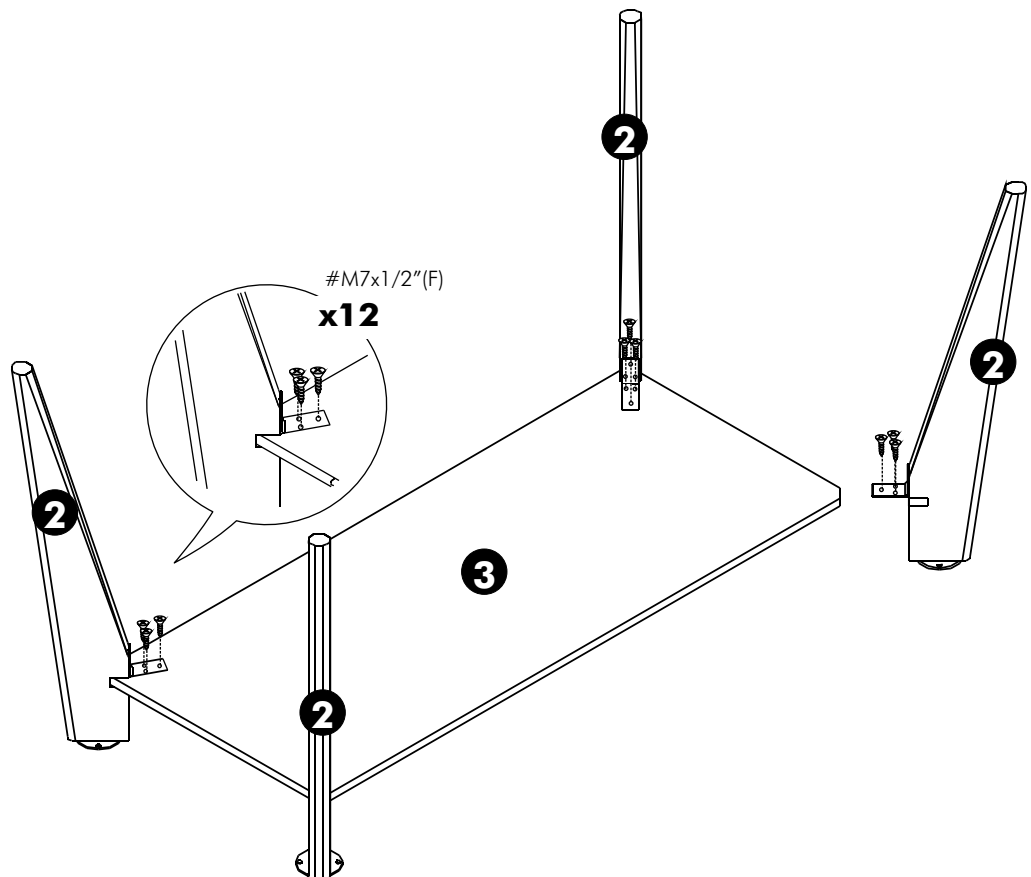

BRIGHTON

Square Table 160 cm.

HARDWARE

#M7x1/2"(F)

x 24

#M6x10

x 8

x 4

#M5

x 1

1.

2.

3.