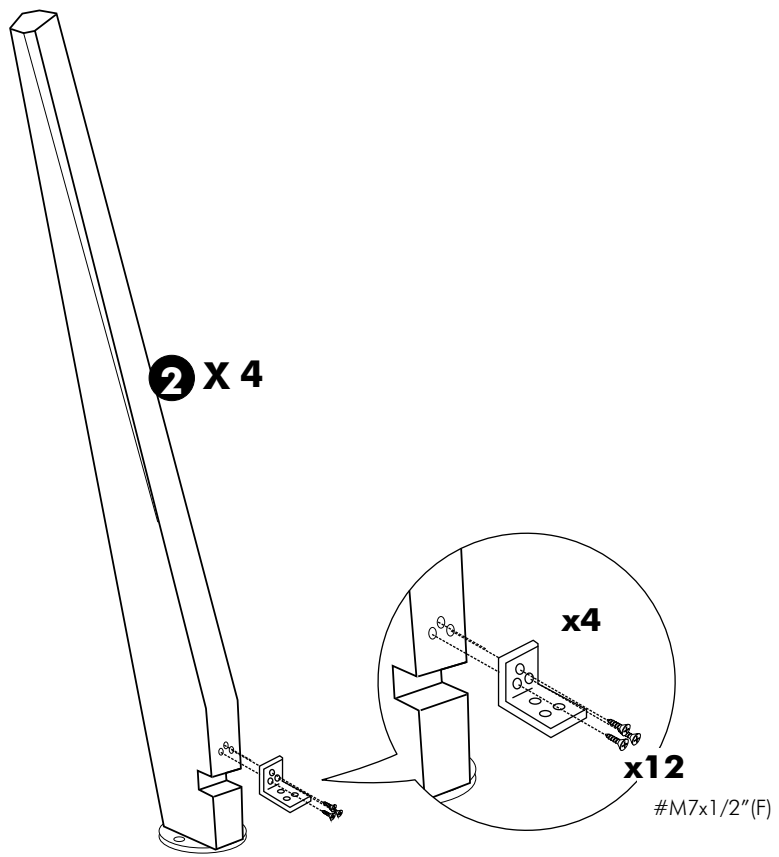

BRIGHTON

Square Table 160 cm.

HARDWARE

#M7x1/2"(F)

x 24

#M6x10

x 8

x 4

#M5

x 1

1.

2.

3.