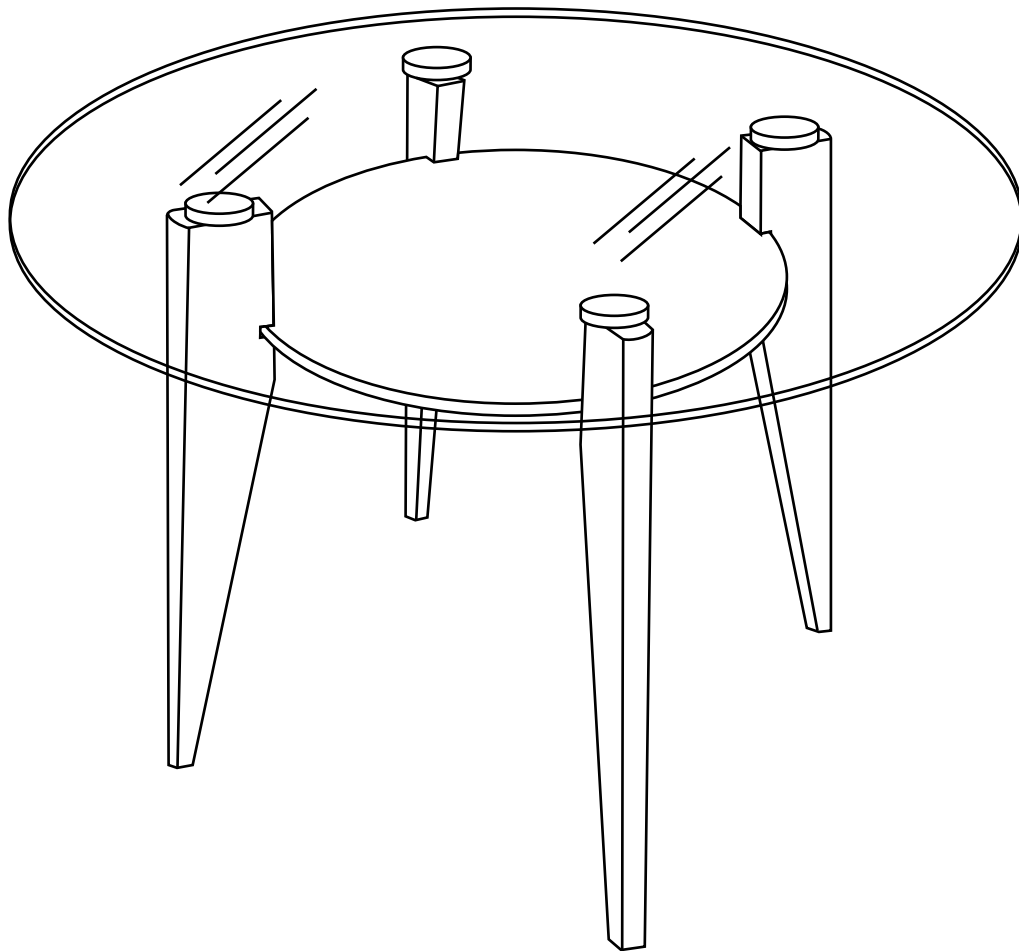

# BRIGHTON

Round Table 110 cm.

# HARDWARE

#M7x1/2"(F)

**x 24**

#M6x10

**x 8**

**x 4**

#M5

**x 1**