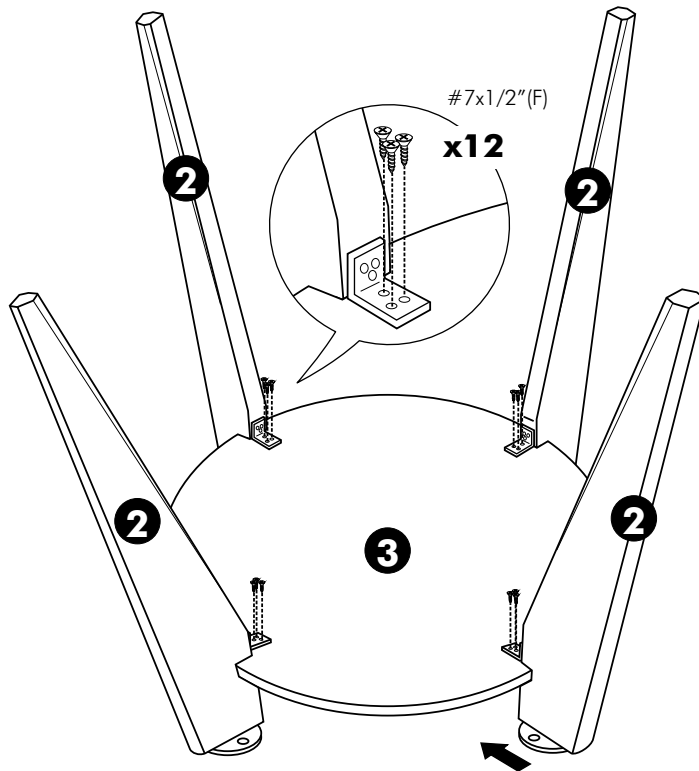

# BRIGHTON

Round Table 110 cm.

# HARDWARE

#M7x1/2"(F)

**x 24**

#M6x10

**x 8**

**x 4**

#M5

**x 1**

1.

2.

**3.**