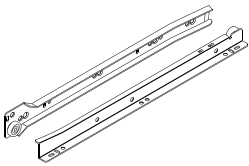

GRUFF

Glass side table 45cm.

CONNECT SYSTEM

HARDWARE

-BODY SET

X4

X4

#8x35

X12

M4x40

X4

M5 x 14

X4

X4

X8

TFL4 M6x13

X8

X4

-DRAWER SET

X1

#TFL4 M6x23

X4

#F+M3.5x13

X8

M4x40

X10

X1

M5x10.5

X8

1.

2.

3.