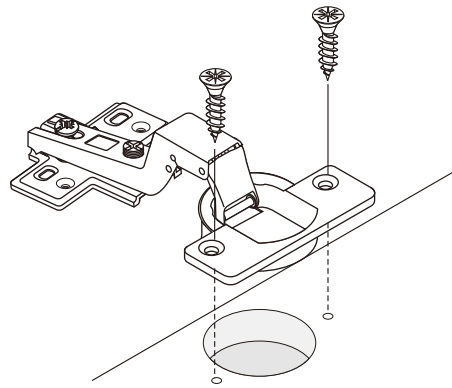

# MAXI

**Wardrobe 3DR.**

M4x16mm.

M4x16mm.

M3.5x20mm.

## มาตรฐาน การระบุสินค้าที่ต้องยึด Fitting กันล้ม (Safety Fitting) \*\*\*หมายเหตุ เป็นชุดเด็ก ไม้ชุดตั้ง Fitting กันล้มทุกตัว\*\*\*

■ หมวด ตู้บานเปิด / ตู้บานปิด + ช่องใส่

■ ยึดตายหากกันล้มกับตู้สูง (ตั้งแต่ 2 m. ขึ้นไป)

■ ยึดตายหากกันล้มกับตู้เตี้ย (น้อยกว่า 2 m.)

■ หมวด ตู้ลิ้นชัก / ตู้ลิ้นชัก + ช่องใส่ / ตู้ลิ้นชัก + บานเปิด / ตู้ลิ้นชัก + บานสไลด์

■ หมวด ตู้บานสไลด์ / ตู้ใส่