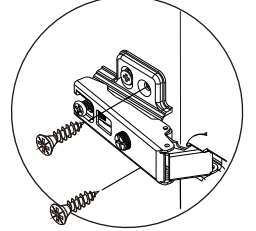

# MAXI

**Wardrobe 3DR.**

M4x16mm.

M4x16mm.

M3.5x20mm.

## มาตรฐาน การระบุสินค้าที่ต้องยึด Fitting กันล้ม (Safety Fitting) \*\*\*หมายเหตุ เป็นชุดเด็ก ไม้ชุดตั้ง Fitting กันล้มทุกตัว\*\*\*

■ หมวด ตู้บานเปิด / ตู้บานปิด + ช่องใส่

■ ยึดตายหากกันล้มกับตู้สูง (ตั้งแต่ 2 m. ขึ้นไป)

■ ยึดตายหากกันล้มกับตู้เตี้ย (น้อยกว่า 2 m.)

■ หมวด ตู้ลิ้นชัก / ตู้ลิ้นชัก + ช่องใส่ / ตู้ลิ้นชัก + บานเปิด / ตู้ลิ้นชัก + บานสไลด์

■ หมวด ตู้บานสไลด์ / ตู้ใส่