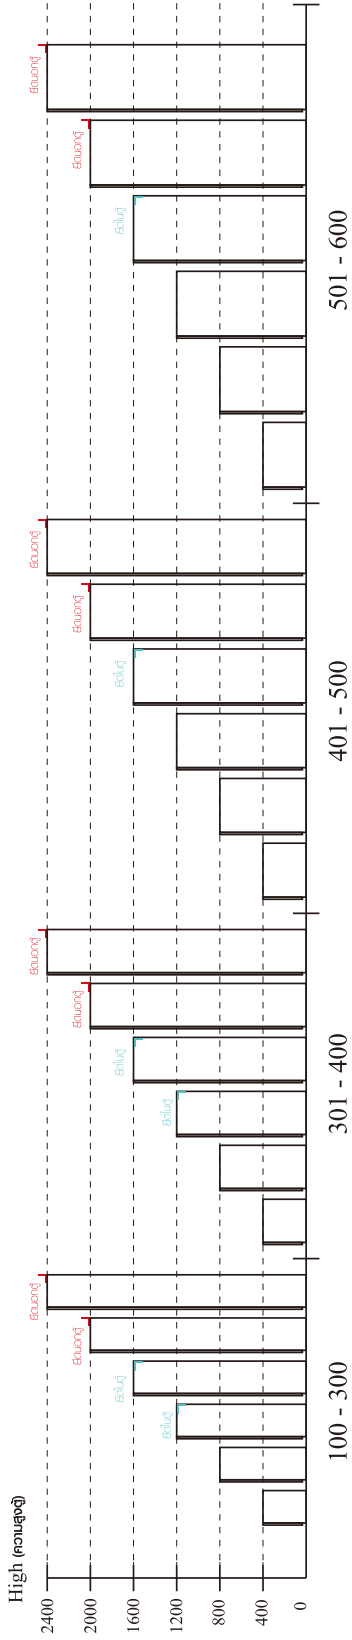

มาตรฐาน การระบุสินค้าที่ต้องยึด Fitting กันล้ม (Safety Fitting) ***หมายเหตุ เป็นชุดเด็ก ไม้ชุดตั้ง Fitting กันล้มทุกตัว***

■ หมวด ตู้บานเปิด / ตู้บานปิด + ช่องใส่