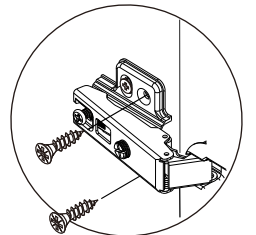

# MAXI

**Wardrobe 3DR.**

M4x16mm.

M4x16mm.

M3.5x20mm.

## มาตรฐาน การระบุสินค้าที่ต้องยึด Fitting กันล้ม (Safety Fitting) \*\*\*หมายเหตุ เป็นชุดเด็ก ไม้ชุดตั้ง Fitting กันล้มทุกตัว\*\*\*

■ หมวด ตู้บานเปิด / ตู้บานปิด + ช่องใส่

■ ยึดตายหากกันล้มกับตู้สูง (ตั้งแต่ 2 m. ขึ้นไป)

■ ยึดตายหากกันล้มกับตู้เตี้ย (น้อยกว่า 2 m.)

■ หมวด ตู้ลิ้นชัก / ตู้ลิ้นชัก + ช่องใส่ / ตู้ลิ้นชัก + บานเปิด / ตู้ลิ้นชัก + บานสไลด์

■ หมวด ตู้บานสไลด์ / ตู้ใส่