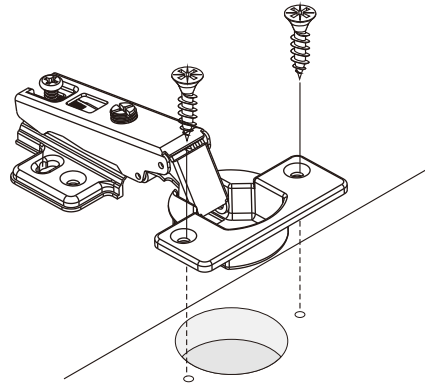

# MAXI

**Wardrobe 3DR.**

M4x16mm.

M4x16mm.

M3.5x20mm.

## มาตรฐาน การระบุสินค้าที่ต้องยึด Fitting กันล้ม (Safety Fitting) \*\*\*หมายเหตุ เป็นชุดเด็ก ไม้ชุดตั้ง Fitting กันล้มทุกตัว\*\*\*

■ หมวด ตู้บานเปิด / ตู้บานปิด + ช่องใส่

■ ยึดตายหากกันล้มกับตู้สูง (ตั้งแต่ 2 m. ขึ้นไป)

■ ยึดตายหากกันล้มกับตู้เตี้ย (น้อยกว่า 2 m.)

■ หมวด ตู้ลิ้นชัก / ตู้ลิ้นชัก + ช่องใส่ / ตู้ลิ้นชัก + บานเปิด / ตู้ลิ้นชัก + บานสไลด์

■ หมวด ตู้บานสไลด์ / ตู้ใส่