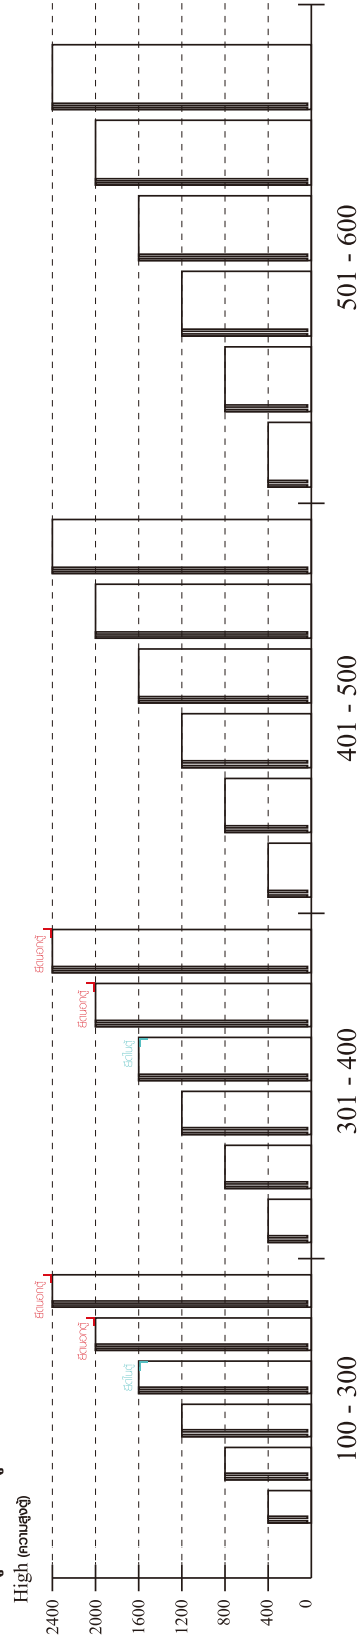

■ หมวด ตู้บานสไลด์ / ตู้ใส่