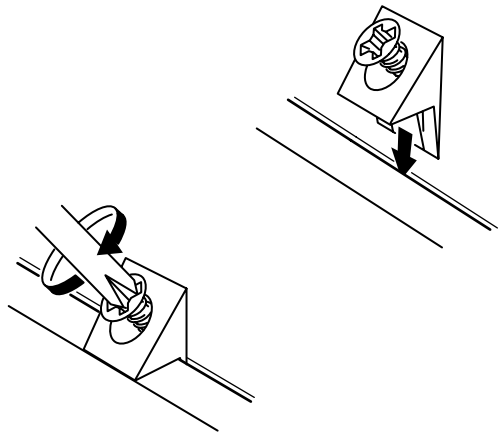

# MAXI

**Wardrobe 3DR.**

M4x16mm.

M4x16mm.

M3.5x20mm.

## มาตรฐาน การระบุสินค้าที่ต้องยึด Fitting กันล้ม (Safety Fitting) \*\*\*หมายเหตุ เป็นชุดเด็ก ไม้ชุดตั้ง Fitting กันล้มทุกตัว\*\*\*

■ หมวด ตู้บานเปิด / ตู้บานปิด + ช่องใส่

■ ยึดตายหากกันล้มกับตู้สูง (ตั้งแต่ 2 m. ขึ้นไป)

■ ยึดตายหากกันล้มกับตู้เตี้ย (น้อยกว่า 2 m.)

■ หมวด ตู้ลิ้นชัก / ตู้ลิ้นชัก + ช่องใส่ / ตู้ลิ้นชัก + บานเปิด / ตู้ลิ้นชัก + บานสไลด์

■ หมวด ตู้บานสไลด์ / ตู้ใส่