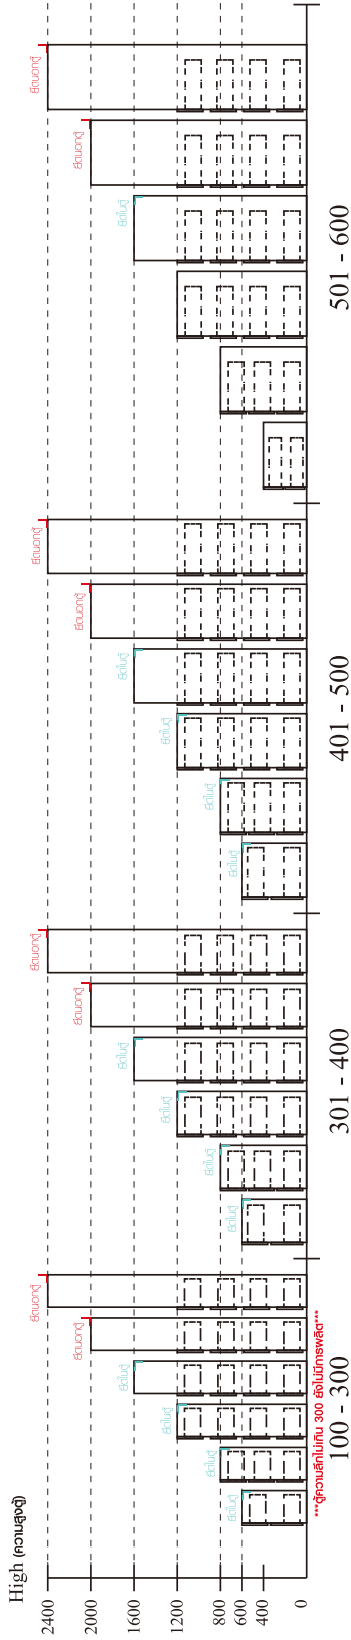

■ ยึดตายหากกันล้มกับตู้เตี้ย (น้อยกว่า 2 m.)

■ หมวด ตู้ลิ้นชัก / ตู้ลิ้นชัก + ช่องใส่ / ตู้ลิ้นชัก + บานเปิด / ตู้ลิ้นชัก + บานสไลด์