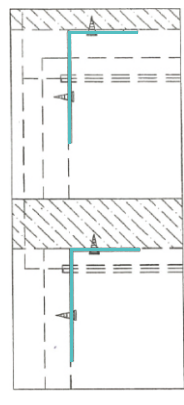

# MAXI

**Wardrobe 3DR.**

M4x16mm.

M4x16mm.

M3.5x20mm.

## มาตรฐาน การระบุสินค้าที่ต้องยึด Fitting กันล้ม (Safety Fitting) \*\*\*หมายเหตุ เป็นชุดเด็ก ไม้ชุดตั้ง Fitting กันล้มทุกตัว\*\*\*

■ หมวด ตู้บานเปิด / ตู้บานปิด + ช่องใส่

■ ยึดตายหากกันล้มกับตู้สูง (ตั้งแต่ 2 m. ขึ้นไป)

■ ยึดตายหากกันล้มกับตู้เตี้ย (น้อยกว่า 2 m.)

■ หมวด ตู้ลิ้นชัก / ตู้ลิ้นชัก + ช่องใส่ / ตู้ลิ้นชัก + บานเปิด / ตู้ลิ้นชัก + บานสไลด์

■ หมวด ตู้บานสไลด์ / ตู้ใส่

**x 76**

M4x25mm.

**x 12**

M4x16mm.

**x 20**

M4x45mm.

**x 7**

M4x13mm.