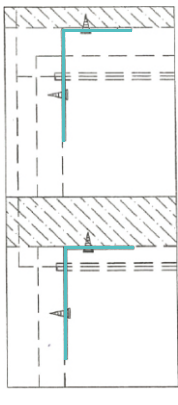

ILLUSION PLUS

NIGHT TABLE

CONNECT SYSTEM

มาตรฐาน การระบุสินค้าที่ต้องยึด Fitting กันสั่น (Safety Fitting) ***หมายเหตุ เป็นชุดเด็ก ไม้ชุดตั้ง Fitting กันสั่นทุกตัว***

ยึดติดจากกันสั่นกับตุ้มสูง (ตั้งได้ 2 m. ขึ้นไป)

■ หมวด ตู้บานเปิด / ตู้บานปิด + ช่องใส่

ยึดติดบนผนัง

ยึดติดลอยหลบผนัง

■ หมวด ตู้ลิ้นชัก / ตู้ลิ้นชัก + ช่องใส่ / ตู้ลิ้นชัก + บานเปิด / ตู้ลิ้นชัก + บานสไลด์

ยึดติดบนผนัง

ยึดติดลอยหลบผนัง

■ หมวด ตู้บานสไลด์ / ตู้ใส่

HARDWARE

-BODY SET

x 8

x 2

#8x35

x 12

x 12

M3.5x20mm.

x 2

x 1

x 1

M4x16mm.

x 67

M4x16mm.

x 3

M5x50mm.