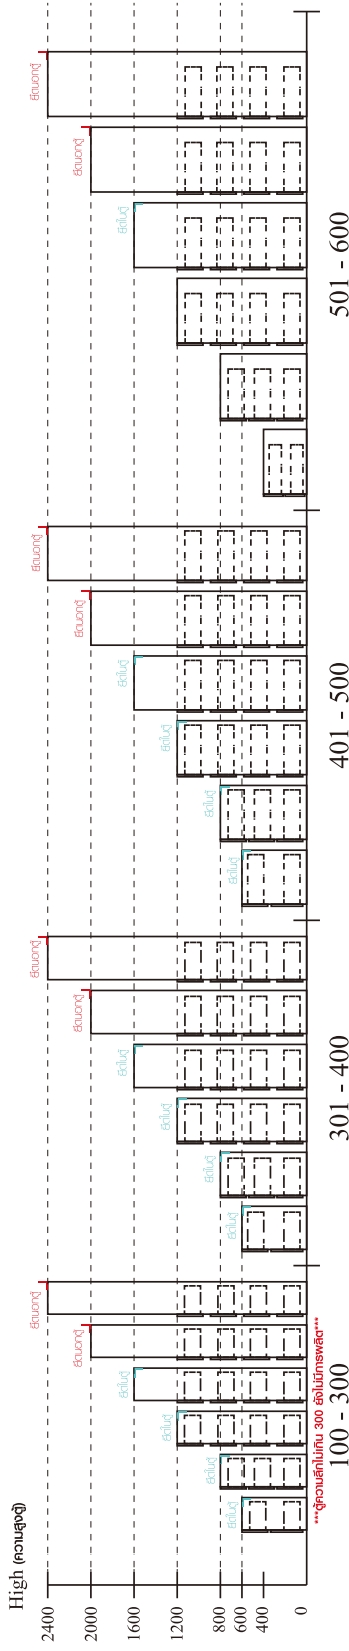

■ หมวด ตู้บานเปิด / ตู้บานปิด + ช่องใส่

ยึดติดบนผนัง

ยึดติดลอยหลบผนัง

■ หมวด ตู้ลิ้นชัก / ตู้ลิ้นชัก + ช่องใส่ / ตู้ลิ้นชัก + บานเปิด / ตู้ลิ้นชัก + บานสไลด์

ยึดติดบนผนัง

ยึดติดลอยหลบผนัง

■ หมวด ตู้บานสไลด์ / ตู้ใส่

HARDWARE

-BODY SET

x 8

x 2

#8x35

x 12

x 12

M3.5x20mm.

x 2

x 1

x 1

M4x16mm.

x 67

M4x16mm.

x 3

M5x50mm.

x 1

x 1

-DRAWER SET

x 1

M3.5x13mm.

x 12

M4x40mm.

x 10