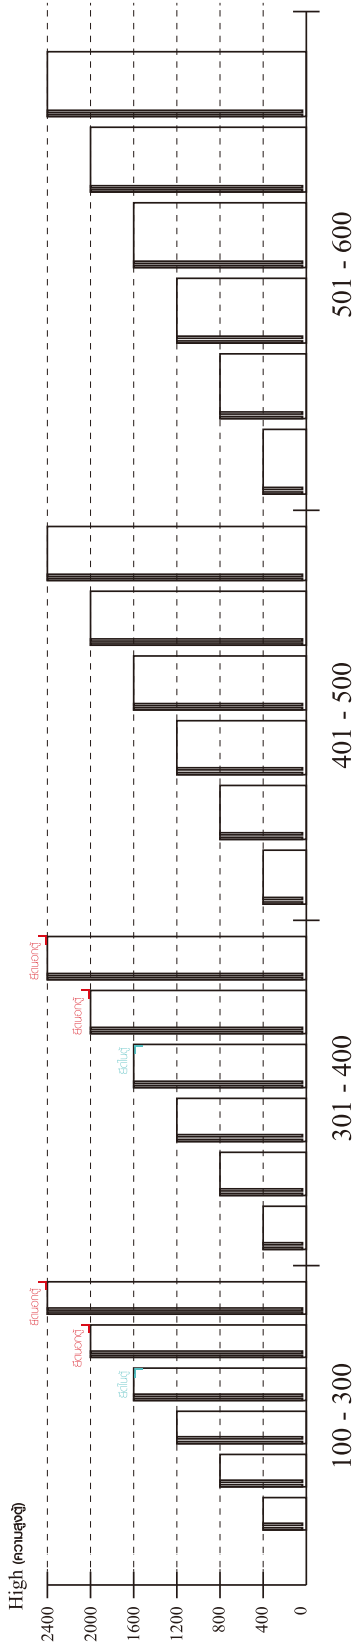

■ หมวด ตู้บานเปิด / ตู้บานปิด + ช่องใส่

ยึดติดบนผนัง

ยึดติดลอยหลบผนัง

■ หมวด ตู้ลิ้นชัก / ตู้ลิ้นชัก + ช่องใส่ / ตู้ลิ้นชัก + บานเปิด / ตู้ลิ้นชัก + บานสไลด์

ยึดติดบนผนัง

ยึดติดลอยหลบผนัง

■ หมวด ตู้บานสไลด์ / ตู้ใส่

HARDWARE

-BODY SET

x 8

x 2

#8x35

x 12

x 12

M3.5x20mm.

x 2

x 1

x 1

M4x16mm.

x 67

M4x16mm.

x 3

M5x50mm.

x 1

x 1

-DRAWER SET

x 1

M3.5x13mm.

x 12

M4x40mm.

x 10