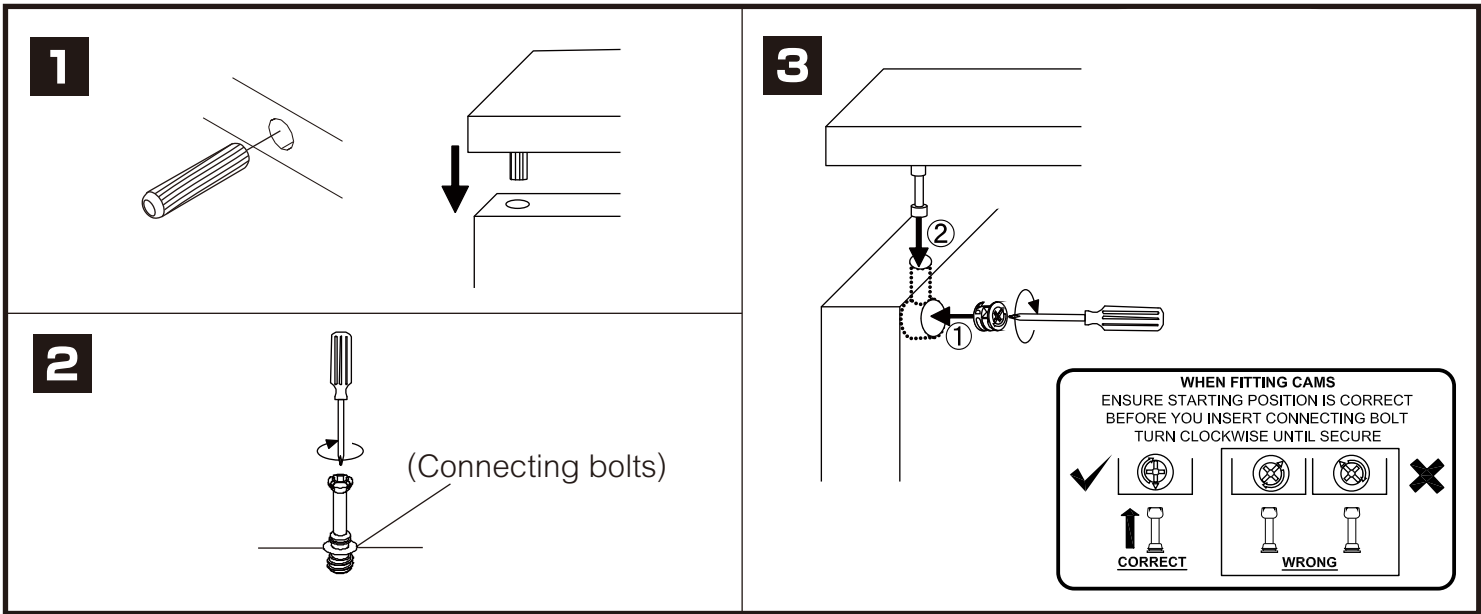

ILLUSION PLUS

NIGHT TABLE

CONNECT SYSTEM

มาตรฐาน การระบุสินค้าที่ต้องยึด Fitting กันสั่น (Safety Fitting) ***หมายเหตุ เป็นชุดเด็ก ไม้ชุดตั้ง Fitting กันสั่นทุกตัว***

ยึดติดจากกันสั่นกับตุ้มสูง (ตั้งได้ 2 m. ขึ้นไป)

■ หมวด ตู้บานเปิด / ตู้บานปิด + ช่องใส่

ยึดติดบนผนัง

ยึดติดลอยหลบผนัง

■ หมวด ตู้ลิ้นชัก / ตู้ลิ้นชัก + ช่องใส่ / ตู้ลิ้นชัก + บานเปิด / ตู้ลิ้นชัก + บานสไลด์

ยึดติดบนผนัง

ยึดติดลอยหลบผนัง

■ หมวด ตู้บานสไลด์ / ตู้ใส่