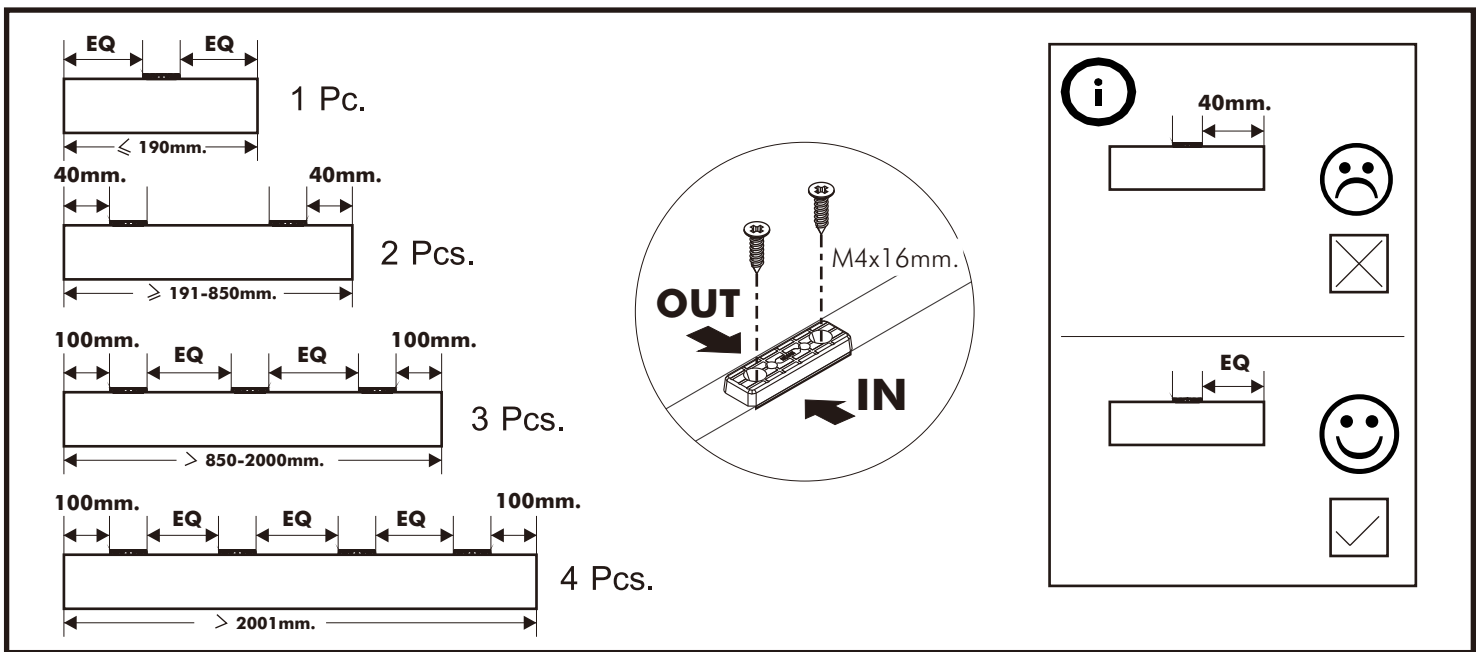

ILLUSION PLUS

NIGHT TABLE

CONNECT SYSTEM

มาตรฐาน การระบุสินค้าที่ต้องยึด Fitting กันสั่น (Safety Fitting) ***หมายเหตุ เป็นชุดเด็ก ไม้ชุดตั้ง Fitting กันสั่นทุกตัว***

ยึดติดจากกันสั่นกับตุ้มสูง (ตั้งได้ 2 m. ขึ้นไป)

HARDWARE

-BODY SET

x 8

x 2

#8x35

x 12

x 12

M3.5x20mm.

x 2

x 1

x 1

M4x16mm.

x 67

M4x16mm.

x 3

M5x50mm.

x 1

x 1

-DRAWER SET

x 1

M3.5x13mm.

x 12

M4x40mm.

x 10