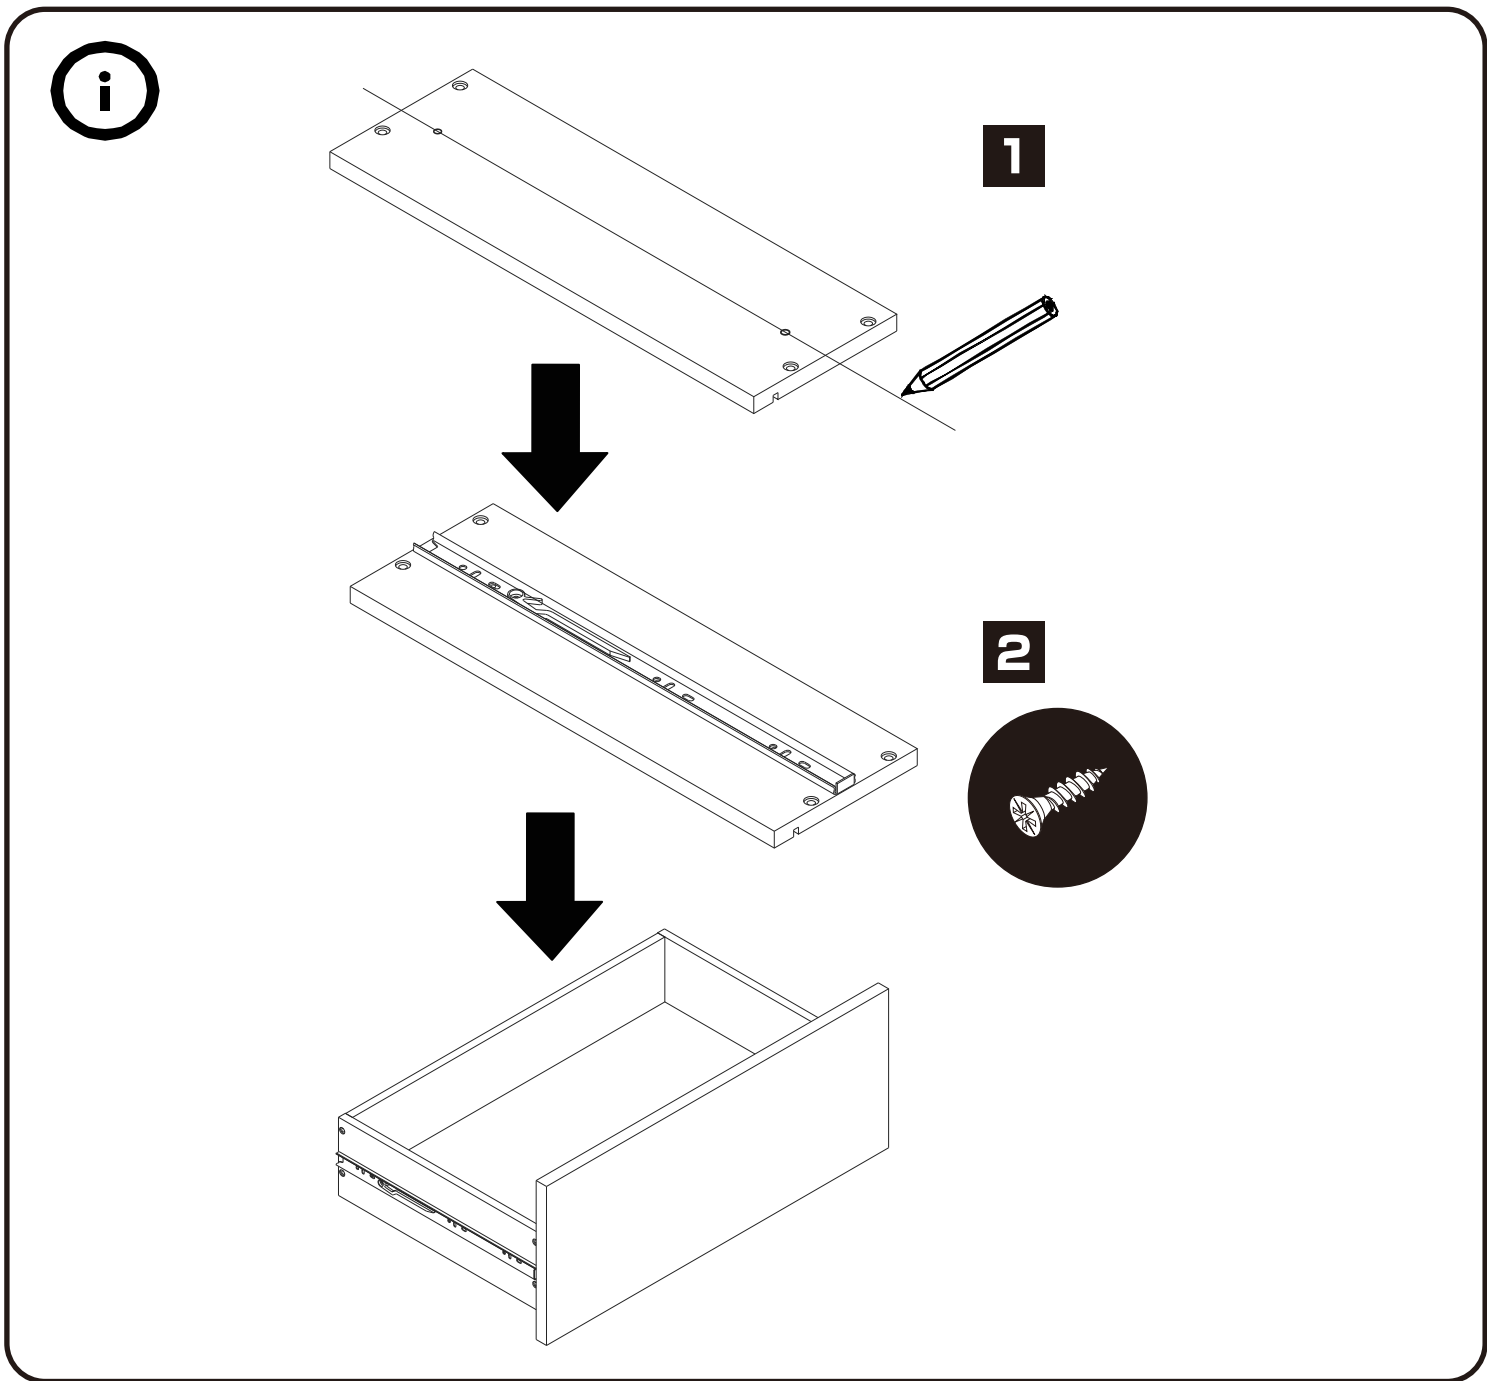

ILLUSION PLUS

NIGHT TABLE

CONNECT SYSTEM

มาตรฐาน การระบุสินค้าที่ต้องยึด Fitting กันสั่น (Safety Fitting) ***หมายเหตุ เป็นชุดเด็ก ไม้ชุดตั้ง Fitting กันสั่นทุกตัว***

ยึดติดจากกันสั่นกับตุ้มสูง (ตั้งได้ 2 m. ขึ้นไป)

■ หมวด ตู้บานเปิด / ตู้บานปิด + ช่องใส่

ยึดติดบนผนัง

ยึดติดลอยหลบผนัง

■ หมวด ตู้ลิ้นชัก / ตู้ลิ้นชัก + ช่องใส่ / ตู้ลิ้นชัก + บานเปิด / ตู้ลิ้นชัก + บานสไลด์

ยึดติดบนผนัง

ยึดติดลอยหลบผนัง

■ หมวด ตู้บานสไลด์ / ตู้ใส่

HARDWARE

-BODY SET

x 8

x 2

#8x35

x 12

x 12

M3.5x20mm.

x 2

x 1

x 1

M4x16mm.

x 67

M4x16mm.

x 3

M5x50mm.