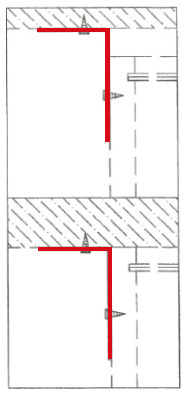

ILLUSION PLUS

NIGHT TABLE

CONNECT SYSTEM

มาตรฐาน การระบุสินค้าที่ต้องยึด Fitting กันสั่น (Safety Fitting) ***หมายเหตุ เป็นชุดเด็ก ไม้ชุดตั้ง Fitting กันสั่นทุกตัว***

ยึดติดจากกันสั่นกับตุ้มสูง (ตั้งได้ 2 m. ขึ้นไป)

■ หมวด ตู้บานเปิด / ตู้บานปิด + ช่องใส่

ยึดติดบนผนัง

ยึดติดลอยหลบผนัง

■ หมวด ตู้ลิ้นชัก / ตู้ลิ้นชัก + ช่องใส่ / ตู้ลิ้นชัก + บานเปิด / ตู้ลิ้นชัก + บานสไลด์

ยึดติดบนผนัง

ยึดติดลอยหลบผนัง

■ หมวด ตู้บานสไลด์ / ตู้ใส่

HARDWARE

-BODY SET

x 8

x 2

#8x35

x 12

x 12

M3.5x20mm.

x 2

x 1

x 1

M4x16mm.

x 67

M4x16mm.

x 3

M5x50mm.