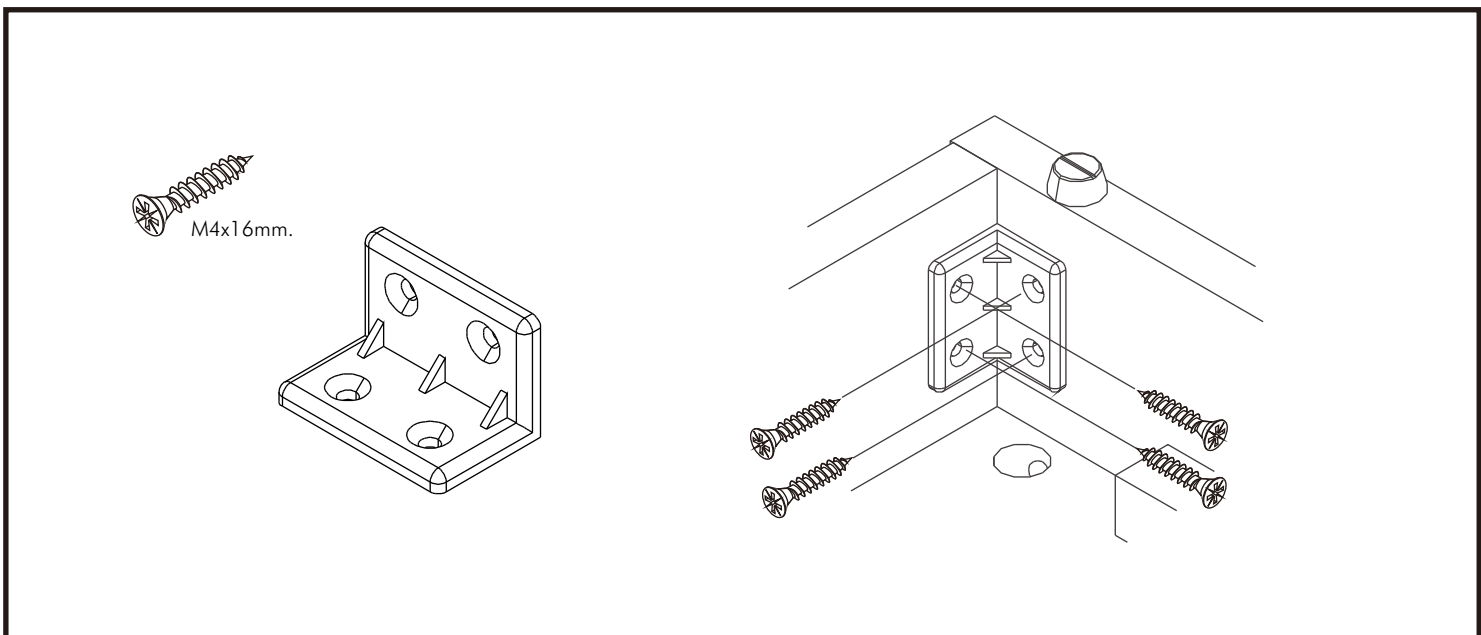

ILLUSION PLUS

NIGHT TABLE

CONNECT SYSTEM

มาตรฐาน การระบุสินค้าที่ต้องยึด Fitting กันสั่น (Safety Fitting) ***หมายเหตุ เป็นชุดเด็ก ไม้ชุดตั้ง Fitting กันสั่นทุกตัว***

ยึดติดจากกันสั่นกับตุ้มสูง (ตั้งได้ 2 m. ขึ้นไป)

■ หมวด ตู้บานเปิด / ตู้บานปิด + ช่องใส่

ยึดติดบนผนัง

ยึดติดลอยหลบผนัง

■ หมวด ตู้ลิ้นชัก / ตู้ลิ้นชัก + ช่องใส่ / ตู้ลิ้นชัก + บานเปิด / ตู้ลิ้นชัก + บานสไลด์

ยึดติดบนผนัง

ยึดติดลอยหลบผนัง

■ หมวด ตู้บานสไลด์ / ตู้ใส่

HARDWARE

-BODY SET

x 8

x 2

#8x35

x 12

x 12

M3.5x20mm.

x 2

x 1

x 1

M4x16mm.

x 67

M4x16mm.

x 3

M5x50mm.