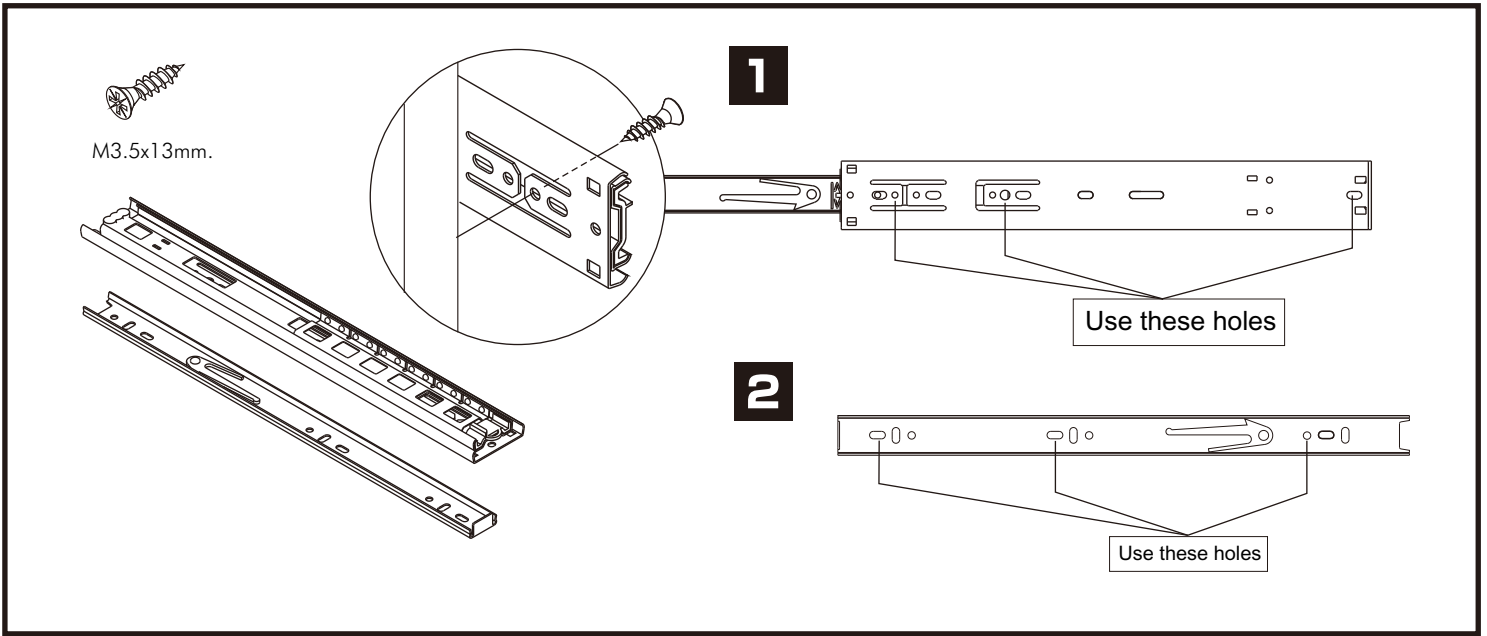

ILLUSION PLUS

NIGHT TABLE

CONNECT SYSTEM

มาตรฐาน การระบุสินค้าที่ต้องยึด Fitting กันสั่น (Safety Fitting) ***หมายเหตุ เป็นชุดเด็ก ไม้ชุดตั้ง Fitting กันสั่นทุกตัว***

ยึดติดจากกันสั่นกับตุ้มสูง (ตั้งได้ 2 m. ขึ้นไป)

■ หมวด ตู้บานเปิด / ตู้บานปิด + ช่องใส่

ยึดติดบนผนัง

ยึดติดลอยหลบผนัง

■ หมวด ตู้ลิ้นชัก / ตู้ลิ้นชัก + ช่องใส่ / ตู้ลิ้นชัก + บานเปิด / ตู้ลิ้นชัก + บานสไลด์

ยึดติดบนผนัง

ยึดติดลอยหลบผนัง

■ หมวด ตู้บานสไลด์ / ตู้ใส่

HARDWARE

-BODY SET

x 8

x 2

#8x35

x 12

x 12

M3.5x20mm.

x 1

x 1

-DRAWER SET

x 1

M3.5x13mm.

x 12

M4x40mm.

x 10