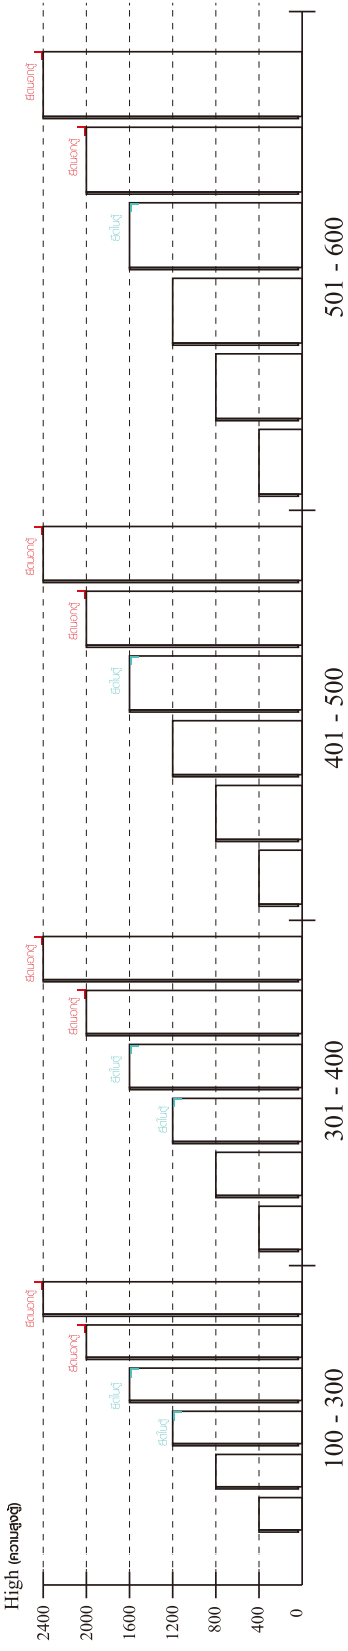

■ หมวด ตู้บานเปิด / ตู้บานปิด + ช่องใส่

ยึดติดบนผนัง

ยึดติดลอยหลบผนัง

■ หมวด ตู้ลิ้นชัก / ตู้ลิ้นชัก + ช่องใส่ / ตู้ลิ้นชัก + บานเปิด / ตู้ลิ้นชัก + บานสไลด์

ยึดติดบนผนัง

ยึดติดลอยหลบผนัง

■ หมวด ตู้บานสไลด์ / ตู้ใส่

HARDWARE

-BODY SET

x 8

x 2

#8x35

x 12

x 12

M3.5x20mm.

x 2

x 1

x 1

M4x16mm.

x 67

M4x16mm.

x 3

M5x50mm.

x 1

x 1

-DRAWER SET

x 1

M3.5x13mm.

x 12

M4x40mm.

x 10