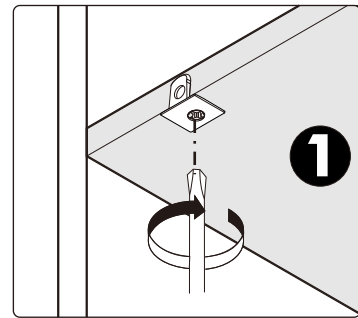

ITAL-STANDARD

Shelf 100cm./57

HARDWARE

X 4

M4x16mm.

X 4

PART

Top & Bottom panel /57

Side panel-L-57

Side panel-R-57

1

170622-0 110038128
110038129
110038130
110038131