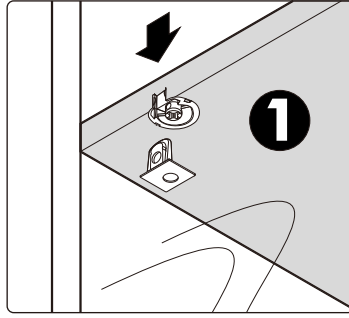

ITAL-STANDARD

Shelf 100cm./57

HARDWARE

X 4

M4x16mm.

X 4

PART

Top & Bottom panel /57

Side panel-L-57

Side panel-R-57

1

170622-0 110038128
110038129
110038130
110038131