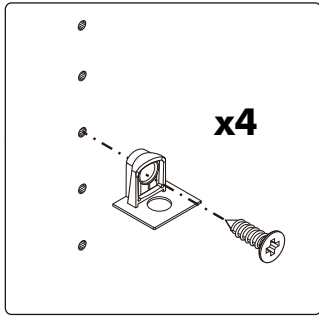

ITAL-STANDARD

Shelf 100cm./57

HARDWARE

X 4

M4x16mm.

X 4

PART

Top & Bottom panel /57

Side panel-L-57

Side panel-R-57

1

170622-0 110038128
110038129
110038130
110038131