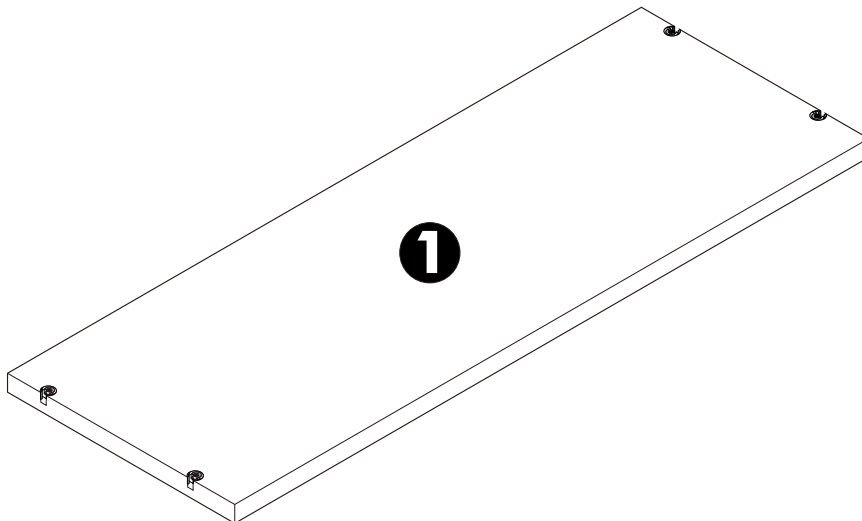

ITAL-STANDARD

Shelf 100cm./57

HARDWARE

X 4

M4x16mm.

X 4

PART

Top & Bottom panel /57

Side panel-L-57

Side panel-R-57

1

170622-0 110038128
110038129
110038130
110038131