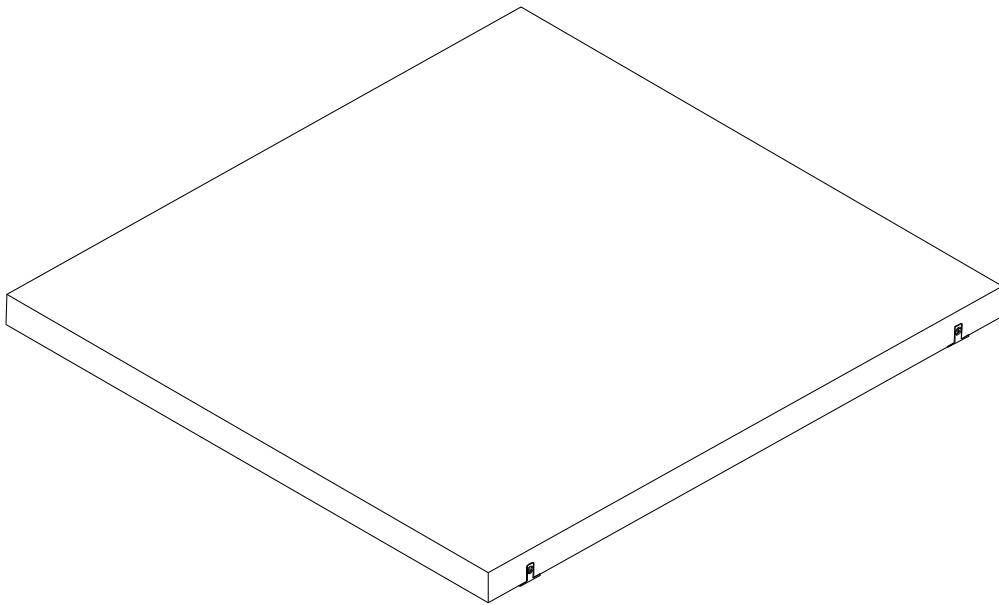

ITAL-STANDARD

Shelf 75cm./57

HARDWARE

X 4

M4x16mm.

X 4

PART

Top & Bottom panel 75cm/57

170622-0 110038124
 110038125
 110038126
 110038127