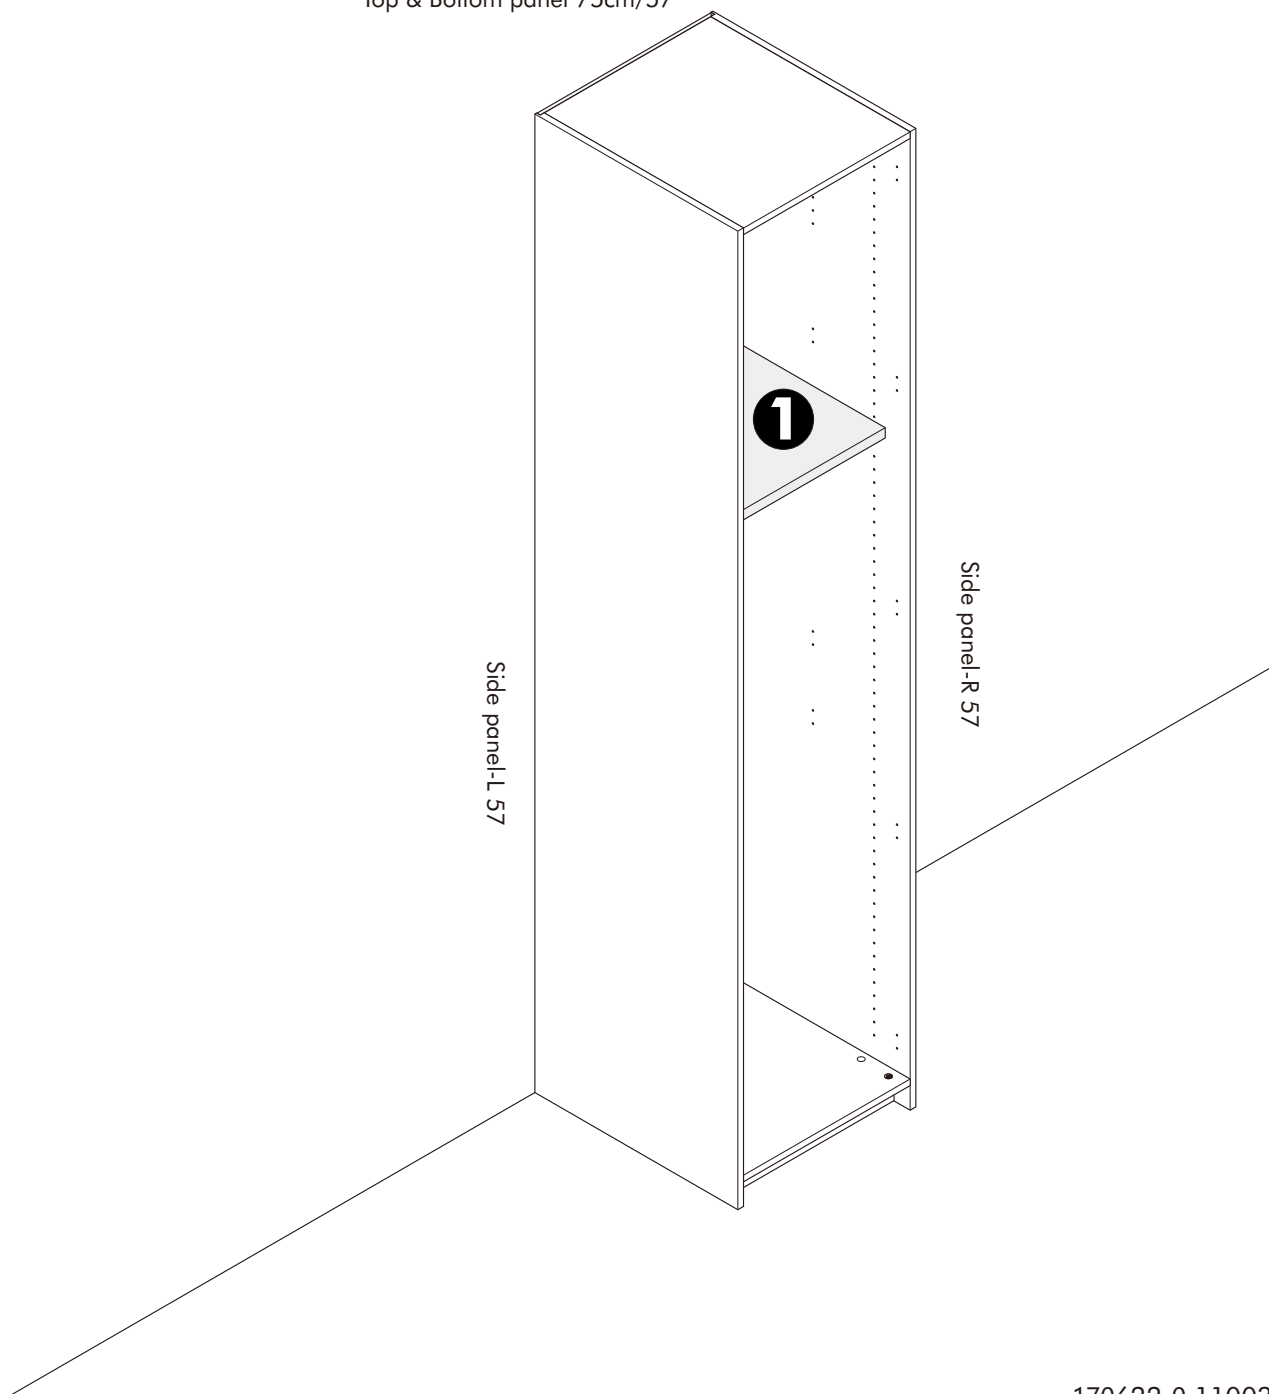

ITAL-STANDARD

Shelf 75cm./57

HARDWARE

X 4

M4x16mm.

X 4

PART

Top & Bottom panel 75cm/57

170622-0 110038124
 110038125
 110038126
 110038127