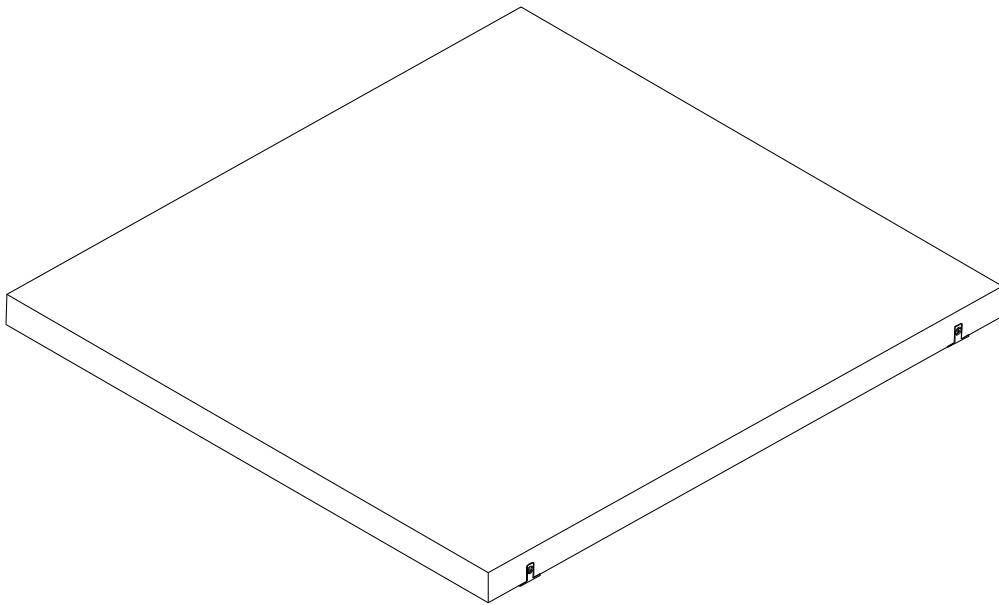

ITAL-STANDARD

Shelf 50cm./57

HARDWARE

X 4

M4x16mm.

X 4

PART

Top & Bottom panel 50cm/57

170622-0 110038120
 110038121
 110038122
 110038123