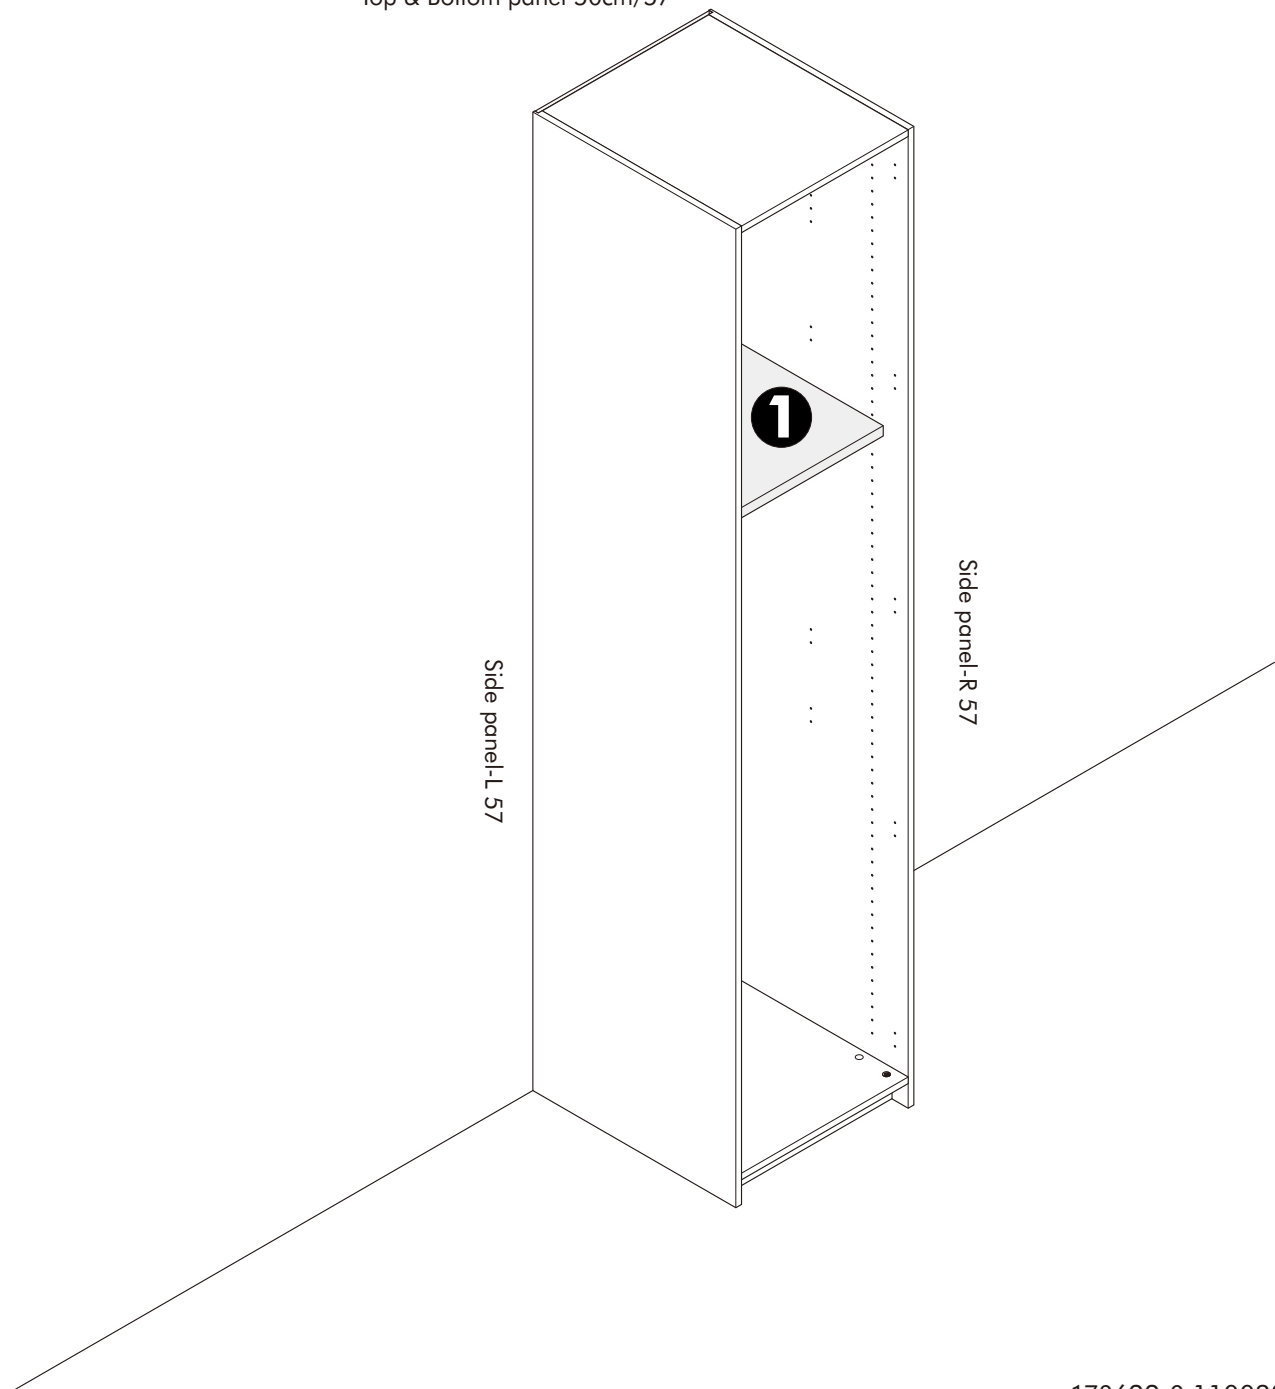

ITAL-STANDARD

Shelf 50cm./57

HARDWARE

X 4

M4x16mm.

X 4

PART

Top & Bottom panel 50cm/57

170622-0 110038120
 110038121
 110038122
 110038123