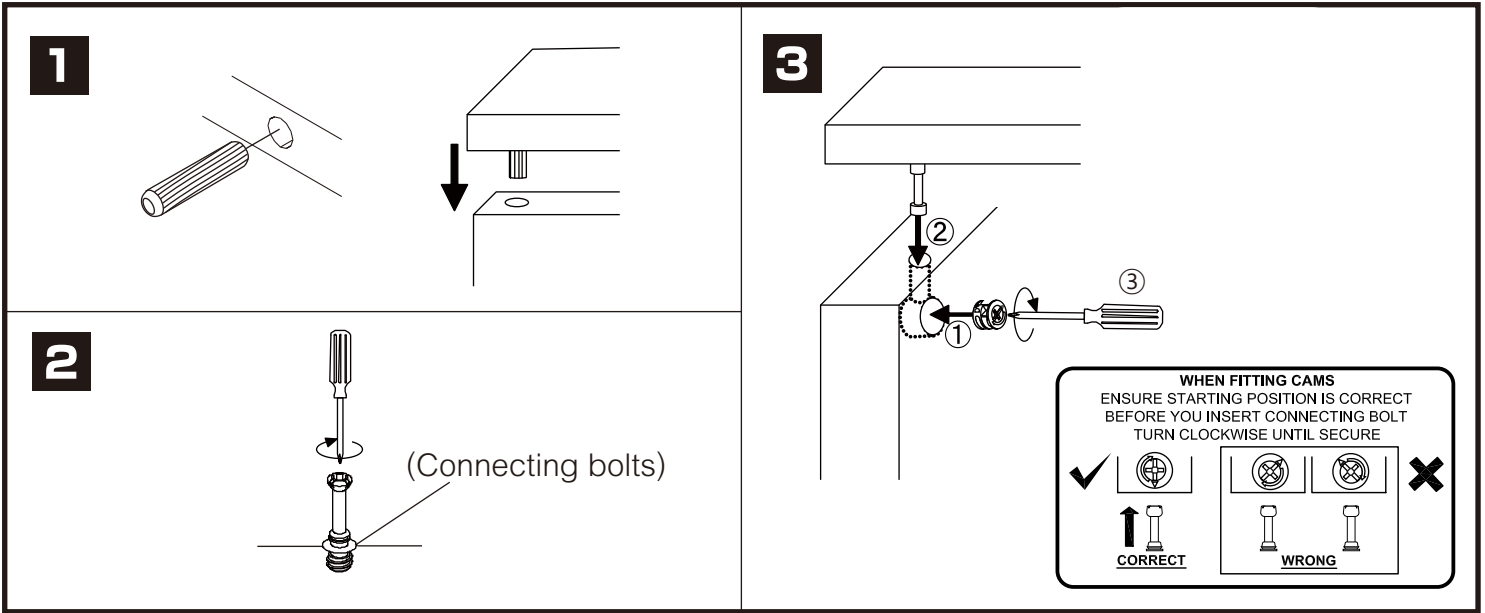

LUX-LIVING

HOME ENTERTAINMENT 1.5 M.

CONNECT SYSTEM

DOOR PANEL

มาตรฐาน การระบุสินค้าที่ต้องยึด Fitting กันสั่น (Safety Fitting) ***หมายเหตุ เป็นชุดเด็ก ไม้ติดตั้ง Fitting กันสั่นทุกตัว***

ติดตั้งจากกันสั่นกับตุ้มสูง (ตั้งแต่ 2 m. ขึ้นไป)