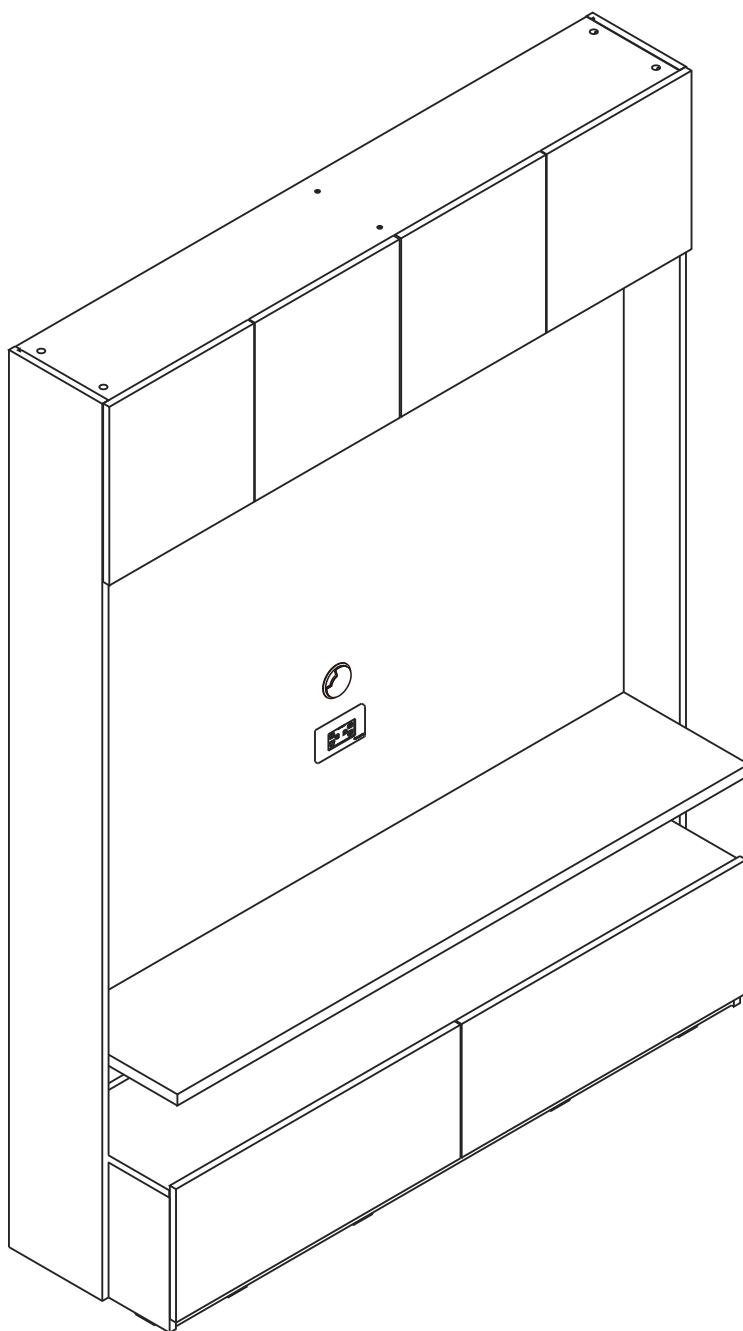

LUX-LIVING

HOME ENTERTAINMENT 1.5 M.

CONNECT SYSTEM

DOOR PANEL

มาตรฐาน การระบุสินค้าที่ต้องยึด Fitting กันสั่น (Safety Fitting) ***หมายเหตุ เป็นชุดเด็ก ไม้ติดตั้ง Fitting กันสั่นทุกตัว***

ติดตั้งจากกันสั่นกับตุ้มสูง (ตั้งแต่ 2 m. ขึ้นไป)

■ หมวด ตู้บานเปิด / ตู้บานปิด + ช่องใส่

■ หมวด ตู้ลิ้นชัก / ตู้ลิ้นชัก + ช่องใส่ / ตู้ลิ้นชัก + บานเปิด / ตู้ลิ้นชัก + บานสไลด์

■ หมวด ตู้บานสไลด์ / ตู้ใส่

HARDWARE

-BODY SET

x 12

16mm.

x 12