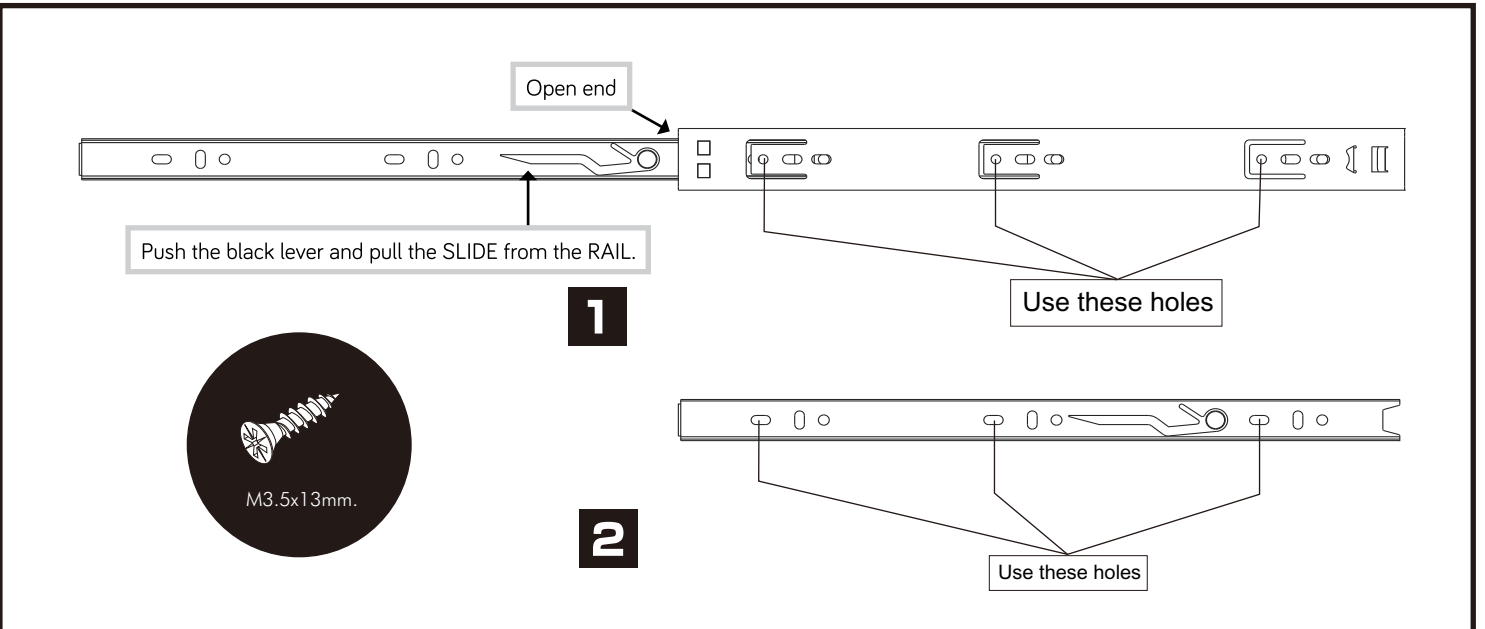

LUX-LIVING

HOME ENTERTAINMENT 1.5 M.

CONNECT SYSTEM

DOOR PANEL

มาตรฐาน การระบุสินค้าที่ต้องยึด Fitting กันสั่น (Safety Fitting) ***หมายเหตุ เป็นชุดเด็ก ไม้ติดตั้ง Fitting กันสั่นทุกตัว***

ติดตั้งจากกันสั่นกับตุ้มสูง (ตั้งแต่ 2 m. ขึ้นไป)

■ หมวด ตู้บานเปิด / ตู้บานปิด + ช่องใส่

■ หมวด ตู้ลิ้นชัก / ตู้ลิ้นชัก + ช่องใส่ / ตู้ลิ้นชัก + บานเปิด / ตู้ลิ้นชัก + บานสไลด์

■ หมวด ตู้บานสไลด์ / ตู้ใส่

HARDWARE

-BODY SET

x 12

16mm.

x 12