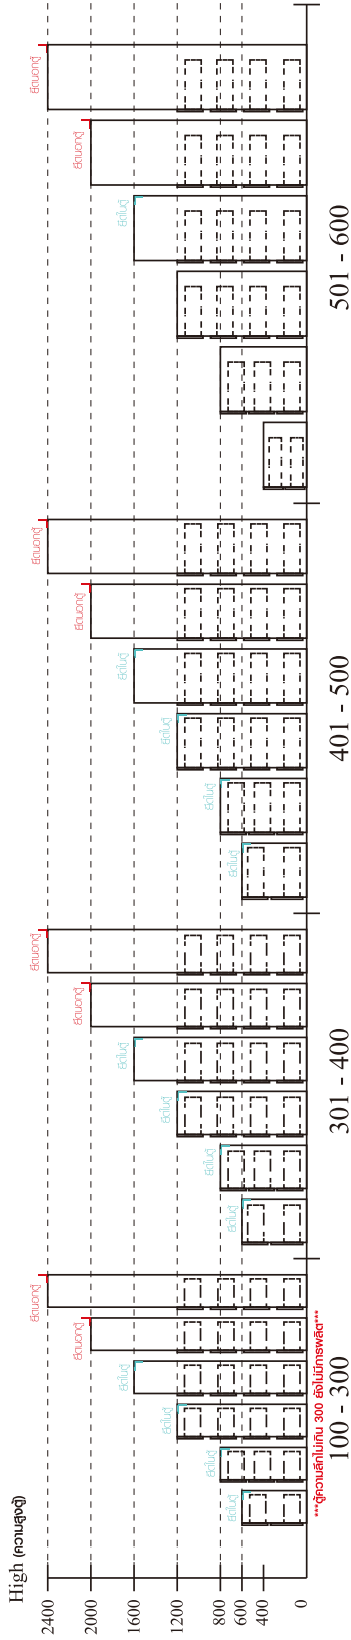

■ หมวด ตู้บานเปิด / ตู้บานปิด + ช่องใส่

■ หมวด ตู้ลิ้นชัก / ตู้ลิ้นชัก + ช่องใส่ / ตู้ลิ้นชัก + บานเปิด / ตู้ลิ้นชัก + บานสไลด์

■ หมวด ตู้บานสไลด์ / ตู้ใส่

HARDWARE

-BODY SET

x 12

16mm.

x 12

#8x35

x 44

x 2

x 16

x 2

x 56

x 16

M4x16mm.

x 256

M4x50mm.

x 4

M4x16mm.

x 8

M5x50mm.

x 2

x 2

M3.5x20mm.

x 16

M4x25mm.

x 8

M4x30mm.

x 6

M4x45mm.

x 6