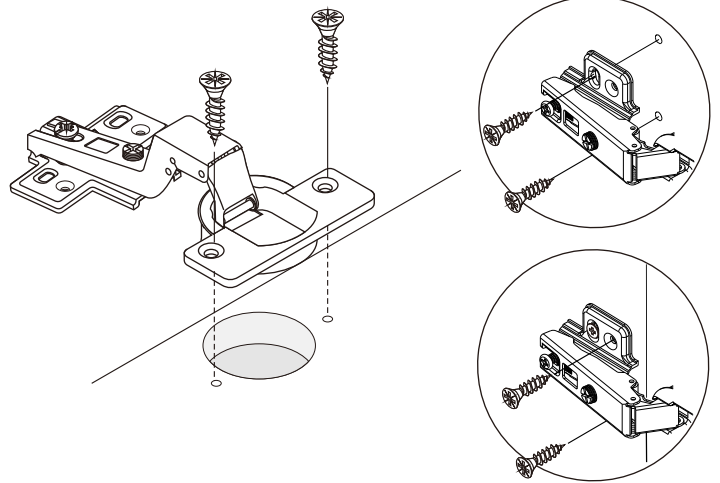

LUX-LIVING

HOME ENTERTAINMENT 1.5 M.

CONNECT SYSTEM

DOOR PANEL

มาตรฐาน การระบุสินค้าที่ต้องยึด Fitting กันสั่น (Safety Fitting) ***หมายเหตุ เป็นชุดเด็ก ไม้ติดตั้ง Fitting กันสั่นทุกตัว***

ติดตั้งจากกันสั่นกับตุ้มสูง (ตั้งแต่ 2 m. ขึ้นไป)

■ หมวด ตู้บานเปิด / ตู้บานปิด + ช่องใส่

■ หมวด ตู้ลิ้นชัก / ตู้ลิ้นชัก + ช่องใส่ / ตู้ลิ้นชัก + บานเปิด / ตู้ลิ้นชัก + บานสไลด์

■ หมวด ตู้บานสไลด์ / ตู้ใส่

HARDWARE

-BODY SET

x 12

16mm.

x 12

#8x35

x 44

x 2

x 16

x 2

x 56

x 16

M4x16mm.