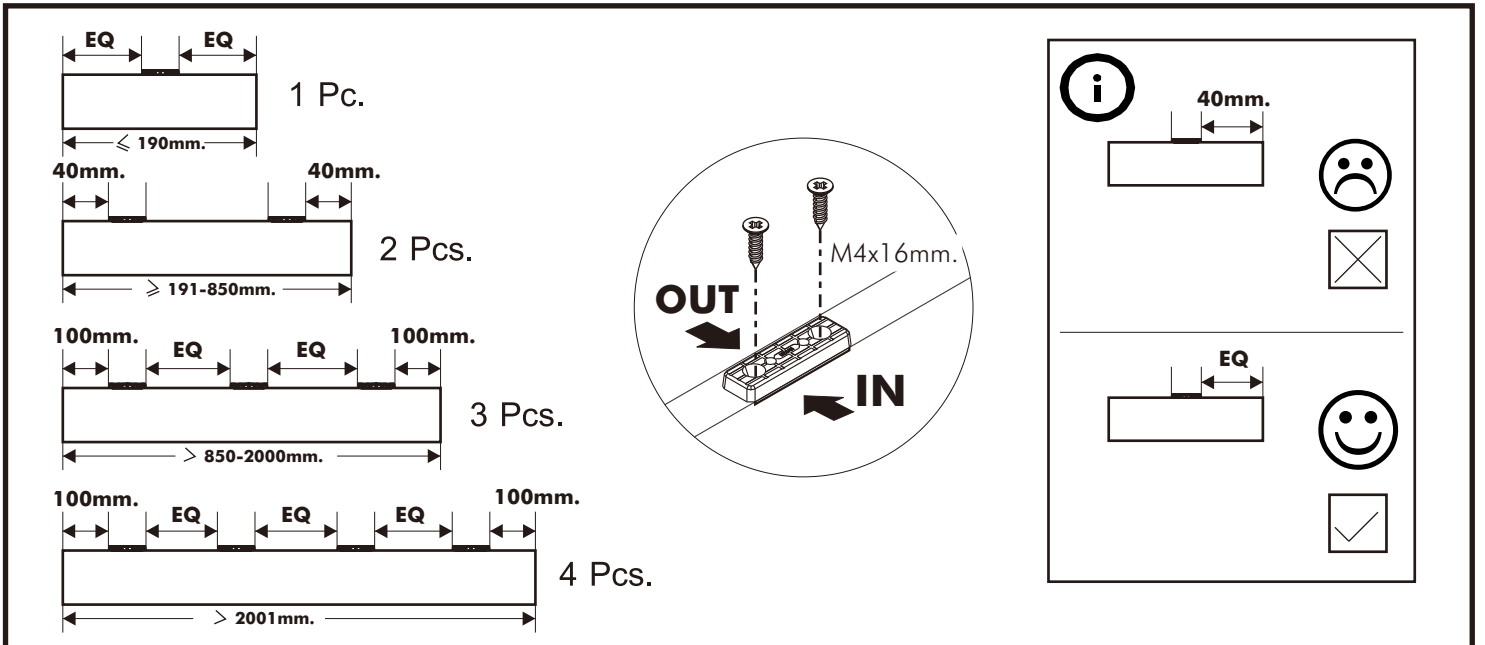

LUX-LIVING

HOME ENTERTAINMENT 1.5 M.

CONNECT SYSTEM

DOOR PANEL

มาตรฐาน การระบุสินค้าที่ต้องยึด Fitting กันสั่น (Safety Fitting) ***หมายเหตุ เป็นชุดเด็ก ไม้ติดตั้ง Fitting กันสั่นทุกตัว***

ติดตั้งจากกันสั่นกับตุ้มสูง (ตั้งแต่ 2 m. ขึ้นไป)

#8x35

x 44

x 2

x 16

x 2

x 56

x 16

M4x16mm.

x 256

M4x50mm.

x 4

M4x16mm.

x 8

M5x50mm.

x 2

x 2

-LAMP SET

x 10/10

5x3/4" mm.

x 2

x 1

M4x16mm.

x 4

x 1