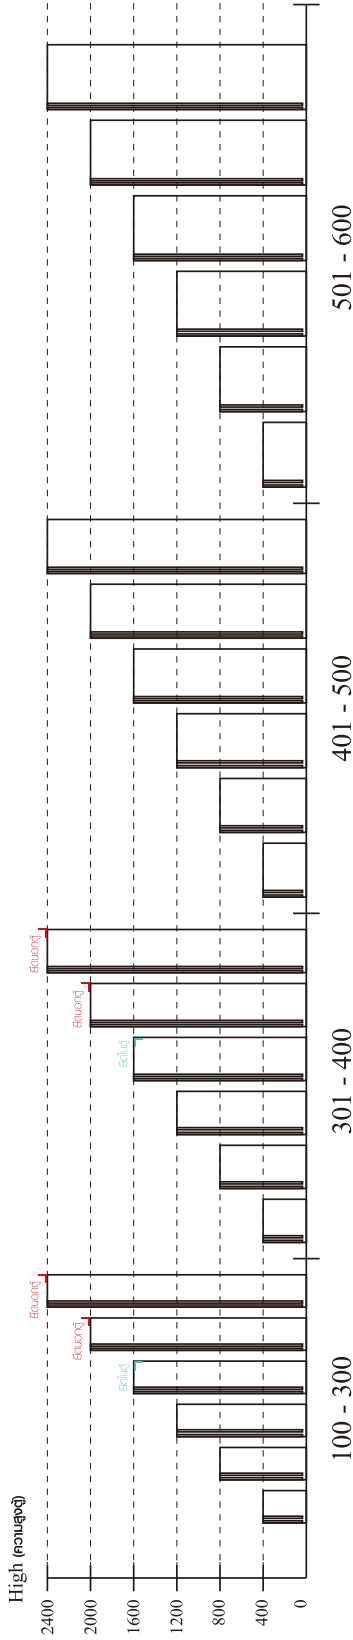

■ หมวด ตู้บานเปิด / ตู้บานปิด + ช่องใส่

■ หมวด ตู้ลิ้นชัก / ตู้ลิ้นชัก + ช่องใส่ / ตู้ลิ้นชัก + บานเปิด / ตู้ลิ้นชัก + บานสไลด์

■ หมวด ตู้บานสไลด์ / ตู้ใส่

HARDWARE

-BODY SET

x 12

16mm.

x 12

#8x35

x 44

x 2

x 16

x 2

x 56

x 16

M4x16mm.

x 256

M4x50mm.

x 4

M4x16mm.

x 8

M5x50mm.

x 2

x 2

M3.5x20mm.

x 16

M4x25mm.

x 8

M4x30mm.

x 6

M4x45mm.

x 6