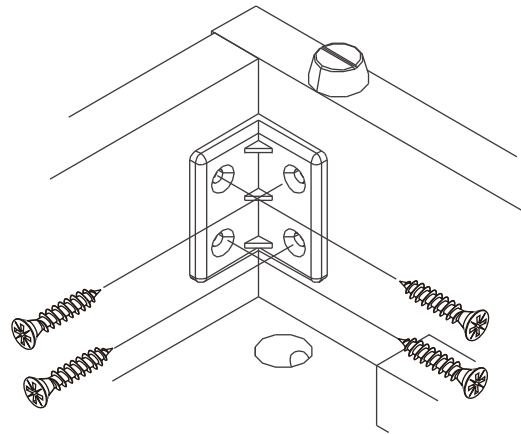

LUX-LIVING

HOME ENTERTAINMENT 1.5 M.

CONNECT SYSTEM

DOOR PANEL

มาตรฐาน การระบุสินค้าที่ต้องยึด Fitting กันสั่น (Safety Fitting) ***หมายเหตุ เป็นชุดเด็ก ไม้ติดตั้ง Fitting กันสั่นทุกตัว***

ติดตั้งจากกันสั่นกับตุ้มสูง (ตั้งแต่ 2 m. ขึ้นไป)

■ หมวด ตู้บานเปิด / ตู้บานปิด + ช่องใส่

■ หมวด ตู้ลิ้นชัก / ตู้ลิ้นชัก + ช่องใส่ / ตู้ลิ้นชัก + บานเปิด / ตู้ลิ้นชัก + บานสไลด์

■ หมวด ตู้บานสไลด์ / ตู้ใส่

HARDWARE

-BODY SET

x 12

16mm.

x 12

#8x35

x 44

x 2

x 16

x 2

x 56

x 16

M4x16mm.

x 256

M4x50mm.

x 4

M4x16mm.

x 8

M5x50mm.

x 2

x 2