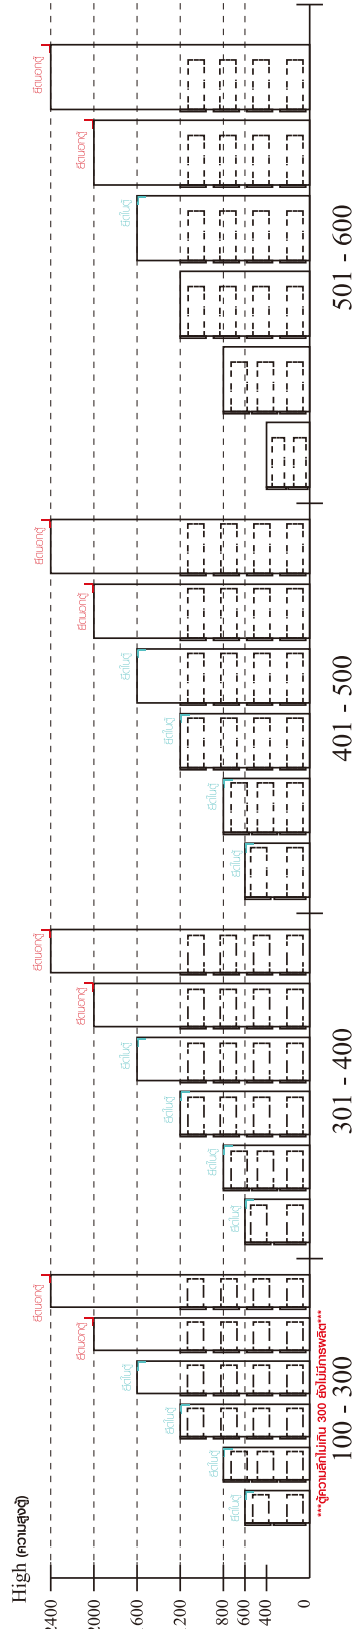

coco

DRESSING TABLE

CONNECT SYSTEM

มาตรฐาน การระบุสินค้าที่ต้องยึด Fitting กันล้ม (Safety Fitting) ***หมายเหตุ เป็นชุดเด็ก ไม้ชุดตั้ง Fitting กันล้มทุกตัว***

■ หมวด ตู้บานเปิด / ตู้บานปิด + ช่องใส่

■ ติดตั้งจากกันล้มกับตู้สูง (ตั้งแต่ 2 m. ขึ้นไป)

■ หมวด ตู้ลิ้นชัก / ตู้ลิ้นชัก + ช่องใส่ / ตู้ลิ้นชัก + บานเปิด / ตู้ลิ้นชัก + บานสไลด์

■ ติดตั้งจากกันล้มกับตู้เตี้ย (น้อยกว่า 2 m.)

■ หมวด ตู้บานสไลด์ / ตู้ใส่

HARDWARE

-BODY SET

x 16

x 16

x 24

x 8

x 4

x 1

x 1

x 32

x 17

x 1

x 4

-DRAWER SET

x 3

x 36

x 28

x 7

ASSEMBLY

-BODY SET

1.