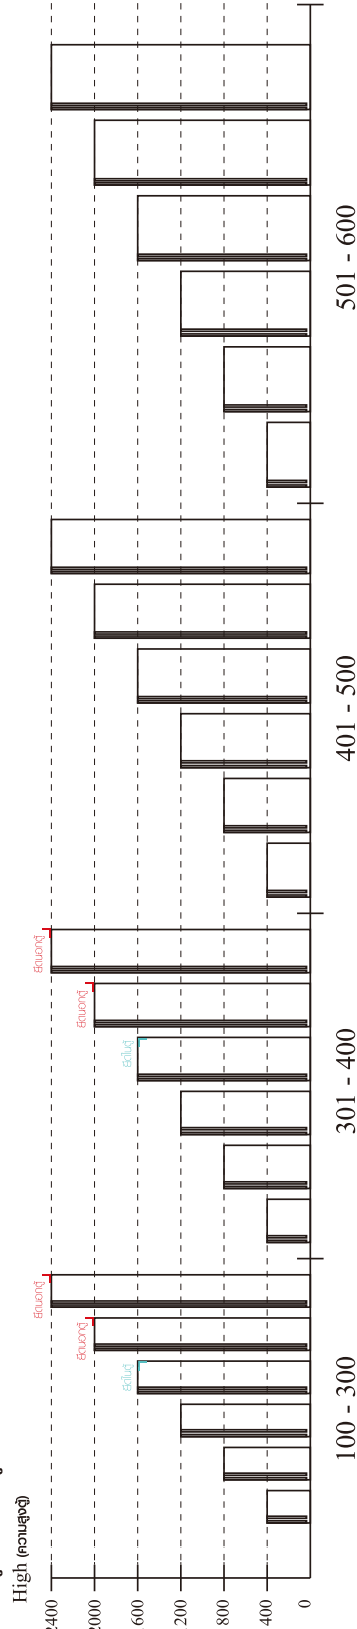

coco

DRESSING TABLE

CONNECT SYSTEM

มาตรฐาน การระบุสินค้าที่ต้องยึด Fitting กันล้ม (Safety Fitting) ***หมายเหตุ เป็นชุดเด็ก ไม้ชุดตั้ง Fitting กันล้มทุกตัว***

■ หมวด ตู้บานเปิด / ตู้บานปิด + ช่องใส่

■ ติดตั้งจากกันล้มกับตู้สูง (ตั้งแต่ 2 m. ขึ้นไป)

■ หมวด ตู้ลิ้นชัก / ตู้ลิ้นชัก + ช่องใส่ / ตู้ลิ้นชัก + บานเปิด / ตู้ลิ้นชัก + บานสไลด์

■ ติดตั้งจากกันล้มกับตู้เตี้ย (น้อยกว่า 2 m.)

■ หมวด ตู้บานสไลด์ / ตู้ใส่

HARDWARE

-BODY SET

x 16

x 16

x 24

x 8

x 4

x 1

x 1

x 32

x 17

x 1

x 4

-DRAWER SET

x 3

x 36

x 28

x 7

ASSEMBLY

-BODY SET

1.