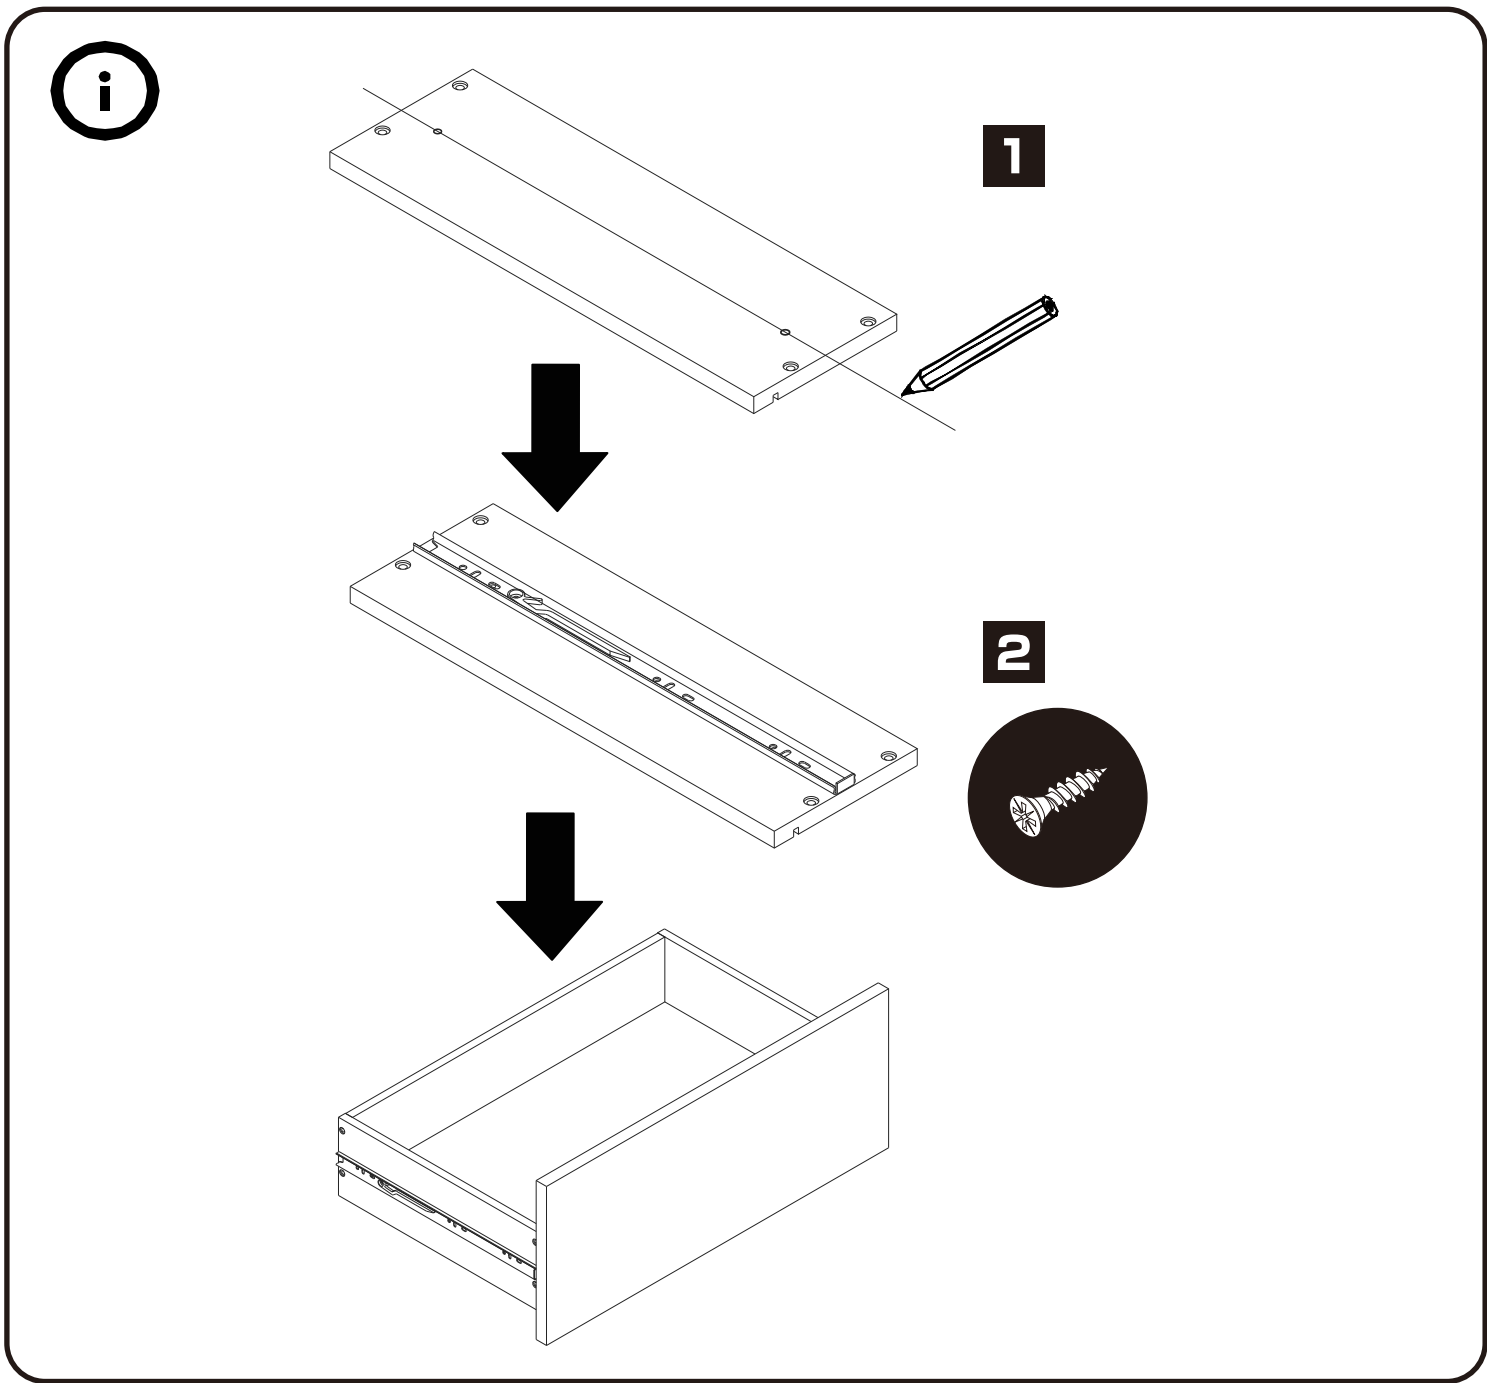

coco

DRESSING TABLE

CONNECT SYSTEM

มาตรฐาน การระบุสินค้าที่ต้องยึด Fitting กันล้ม (Safety Fitting) ***หมายเหตุ เป็นชุดเด็ก ไม้ชุดตั้ง Fitting กันล้มทุกตัว***

■ หมวด ตู้บานเปิด / ตู้บานปิด + ช่องใส่

■ ติดตั้งจากกันล้มกับตู้สูง (ตั้งแต่ 2 m. ขึ้นไป)

■ หมวด ตู้ลิ้นชัก / ตู้ลิ้นชัก + ช่องใส่ / ตู้ลิ้นชัก + บานเปิด / ตู้ลิ้นชัก + บานสไลด์

■ ติดตั้งจากกันล้มกับตู้เตี้ย (น้อยกว่า 2 m.)

■ หมวด ตู้บานสไลด์ / ตู้ใส่

HARDWARE

-BODY SET

x 16

x 16

x 24

-DRAWER SET

x 3

x 36

x 28

x 7

ASSEMBLY

-BODY SET

1.