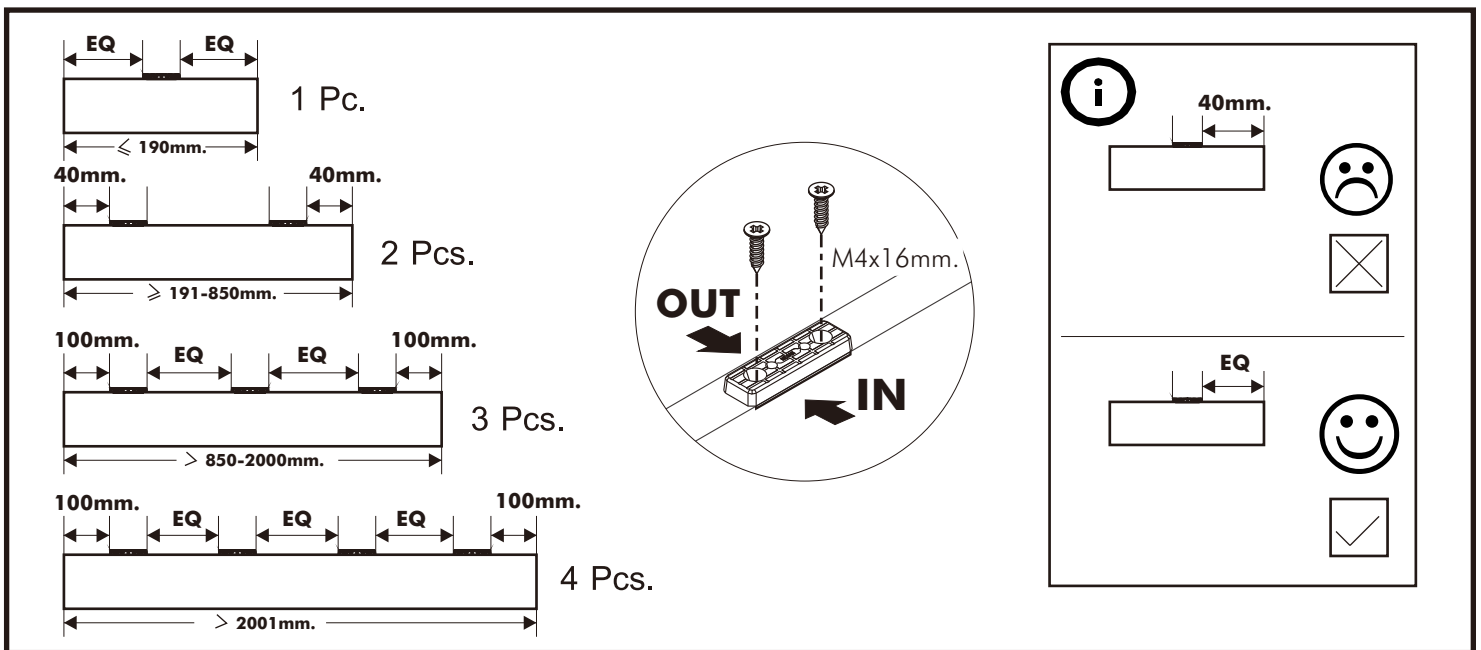

coco

DRESSING TABLE

CONNECT SYSTEM

มาตรฐาน การระบุสินค้าที่ต้องยึด Fitting กันล้ม (Safety Fitting) ***หมายเหตุ เป็นชุดเด็ก ไม้ชุดตั้ง Fitting กันล้มทุกตัว***

■ หมวด ตู้บานเปิด / ตู้บานปิด + ช่องใส่

■ ติดตั้งจากกันล้มกับตู้สูง (ตั้งแต่ 2 m. ขึ้นไป)

■ หมวด ตู้ลิ้นชัก / ตู้ลิ้นชัก + ช่องใส่ / ตู้ลิ้นชัก + บานเปิด / ตู้ลิ้นชัก + บานสไลด์

■ ติดตั้งจากกันล้มกับตู้เตี้ย (น้อยกว่า 2 m.)

■ หมวด ตู้บานสไลด์ / ตู้ใส่

HARDWARE

-BODY SET

x 16

x 16

x 24

x 8

x 4

x 1

x 1

x 32

x 17

x 1

x 4

-DRAWER SET

x 3

x 36

x 28

x 7

ASSEMBLY

-BODY SET

1.