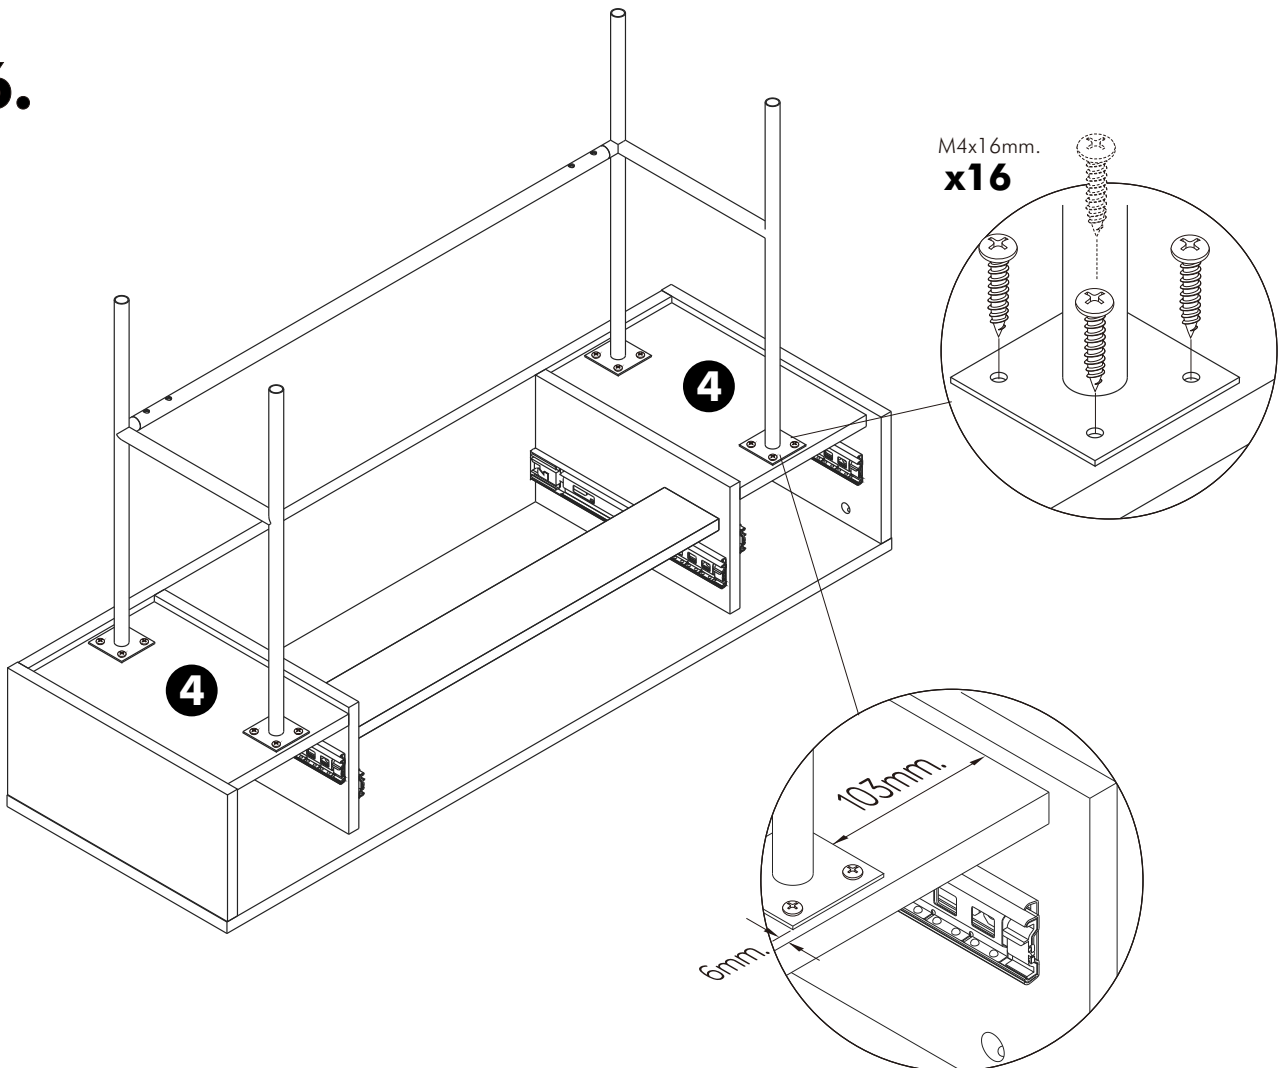

coco

DRESSING TABLE

CONNECT SYSTEM

มาตรฐาน การระบุสินค้าที่ต้องยึด Fitting กันล้ม (Safety Fitting) ***หมายเหตุ เป็นชุดเด็ก ไม้ชุดตั้ง Fitting กันล้มทุกตัว***

■ หมวด ตู้บานเปิด / ตู้บานปิด + ช่องใส่

■ ติดตั้งจากกันล้มกับตู้สูง (ตั้งแต่ 2 m. ขึ้นไป)

-DRAWER SET

x 3

x 36

x 28

x 7

ASSEMBLY

-BODY SET

1.

2.

3.

4.

5.

6.

ASSEMBLY

-DRAWER SET

ASSEMBLY