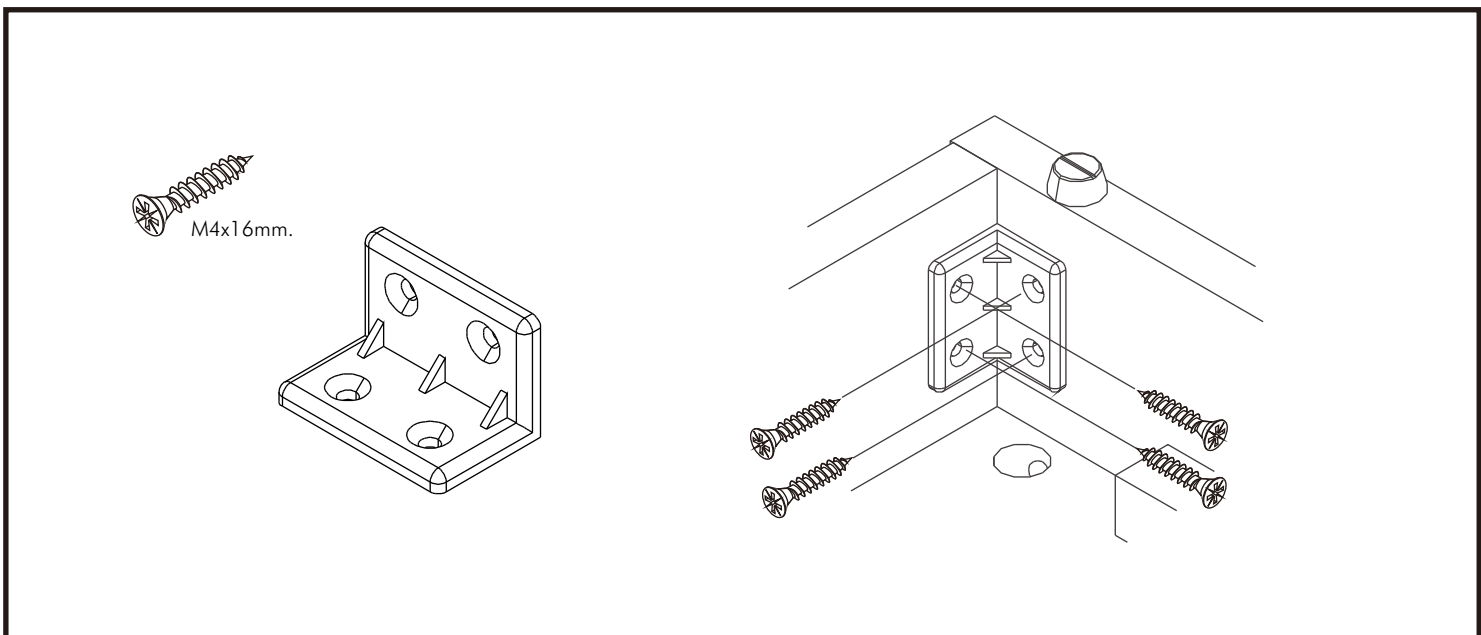

coco

DRESSING TABLE

CONNECT SYSTEM

มาตรฐาน การระบุสินค้าที่ต้องยึด Fitting กันล้ม (Safety Fitting) ***หมายเหตุ เป็นชุดเด็ก ไม้ชุดตั้ง Fitting กันล้มทุกตัว***

■ หมวด ตู้บานเปิด / ตู้บานปิด + ช่องใส่

■ ติดตั้งจากกันล้มกับตู้สูง (ตั้งแต่ 2 m. ขึ้นไป)

■ หมวด ตู้ลิ้นชัก / ตู้ลิ้นชัก + ช่องใส่ / ตู้ลิ้นชัก + บานเปิด / ตู้ลิ้นชัก + บานสไลด์

■ ติดตั้งจากกันล้มกับตู้เตี้ย (น้อยกว่า 2 m.)

■ หมวด ตู้บานสไลด์ / ตู้ใส่

HARDWARE

-BODY SET

x 16

x 16

x 24

-DRAWER SET

x 3

x 36

x 28

x 7

ASSEMBLY

-BODY SET

1.