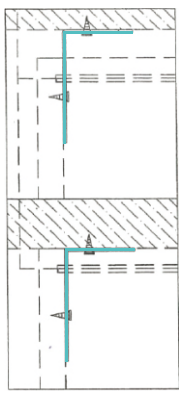

coco

DRESSING TABLE

CONNECT SYSTEM

มาตรฐาน การระบุสินค้าที่ต้องยึด Fitting กันล้ม (Safety Fitting) ***หมายเหตุ เป็นชุดเด็ก ไม้ชุดตั้ง Fitting กันล้มทุกตัว***

■ หมวด ตู้บานเปิด / ตู้บานปิด + ช่องใส่

■ ติดตั้งจากกันล้มกับตู้สูง (ตั้งแต่ 2 m. ขึ้นไป)

■ หมวด ตู้ลิ้นชัก / ตู้ลิ้นชัก + ช่องใส่ / ตู้ลิ้นชัก + บานเปิด / ตู้ลิ้นชัก + บานสไลด์

■ ติดตั้งจากกันล้มกับตู้เตี้ย (น้อยกว่า 2 m.)

■ หมวด ตู้บานสไลด์ / ตู้ใส่

HARDWARE

-BODY SET

x 16

x 16

x 24

-DRAWER SET

x 3

x 36

x 28

x 7

ASSEMBLY

-BODY SET

1.