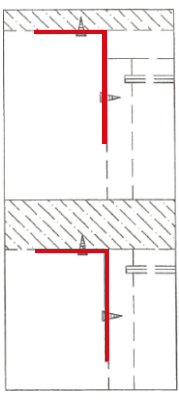

coco

DRESSING TABLE

CONNECT SYSTEM

มาตรฐาน การระบุสินค้าที่ต้องยึด Fitting กันล้ม (Safety Fitting) ***หมายเหตุ เป็นชุดเด็ก ไม้ชุดตั้ง Fitting กันล้มทุกตัว***

■ หมวด ตู้บานเปิด / ตู้บานปิด + ช่องใส่

■ ติดตั้งจากกันล้มกับตู้สูง (ตั้งแต่ 2 m. ขึ้นไป)

■ หมวด ตู้ลิ้นชัก / ตู้ลิ้นชัก + ช่องใส่ / ตู้ลิ้นชัก + บานเปิด / ตู้ลิ้นชัก + บานสไลด์

■ ติดตั้งจากกันล้มกับตู้เตี้ย (น้อยกว่า 2 m.)

■ หมวด ตู้บานสไลด์ / ตู้ใส่

HARDWARE

-BODY SET

x 16

x 16

x 24

-DRAWER SET

x 3

x 36

x 28

x 7

ASSEMBLY

-BODY SET

1.