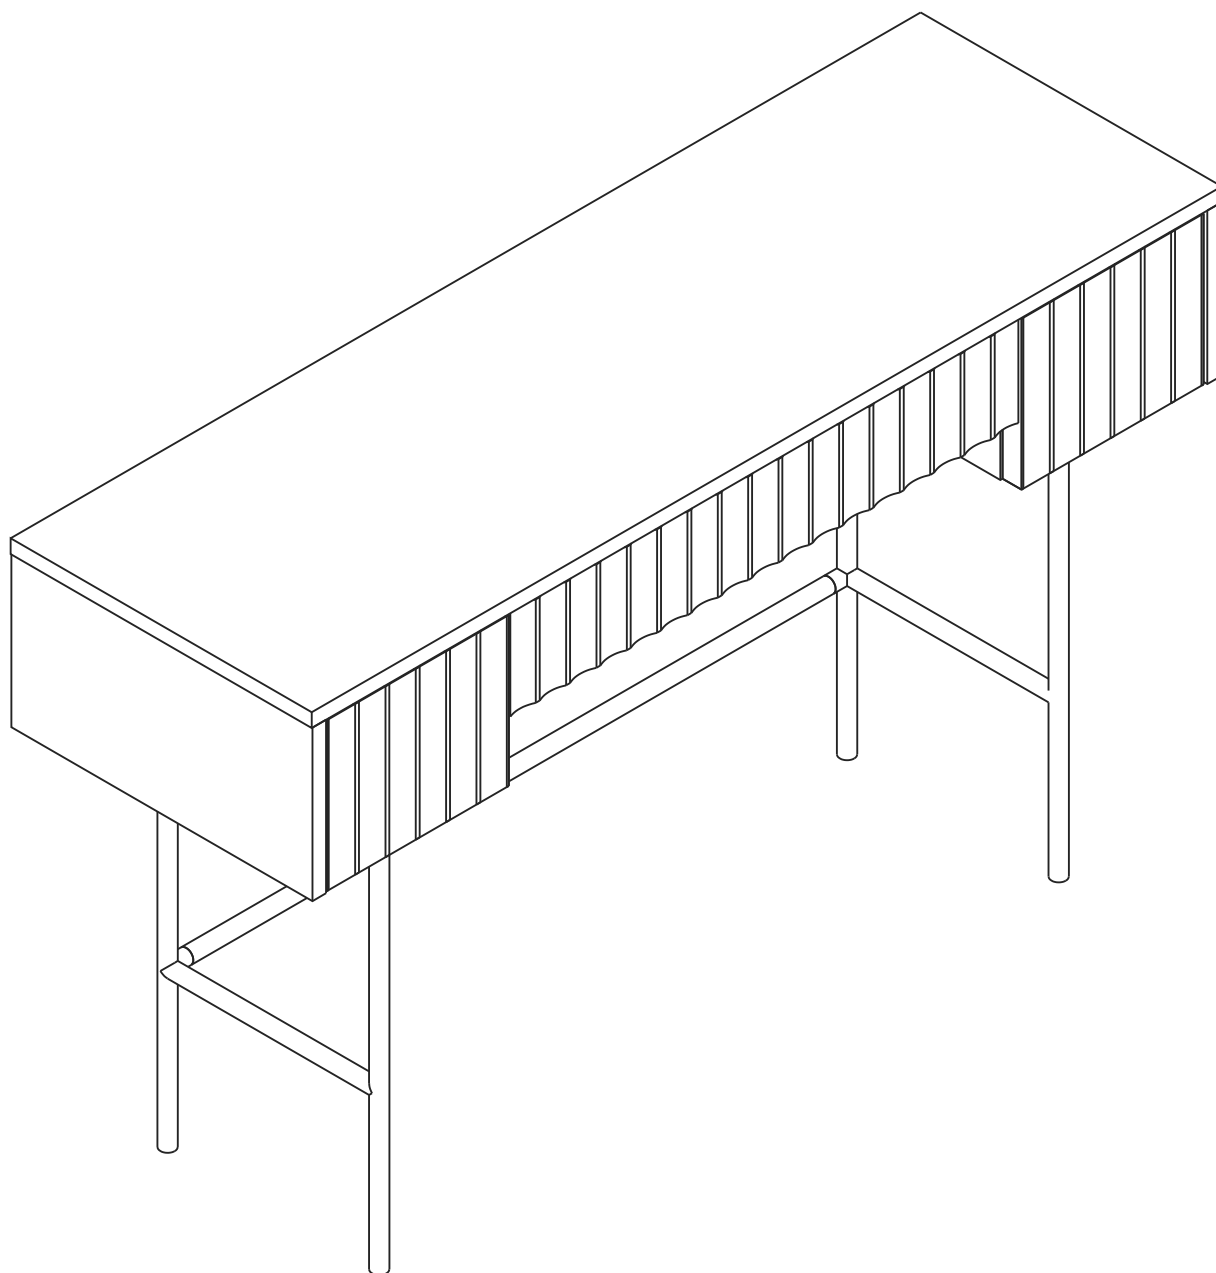

coco

DRESSING TABLE

CONNECT SYSTEM

มาตรฐาน การระบุสินค้าที่ต้องยึด Fitting กันล้ม (Safety Fitting) ***หมายเหตุ เป็นชุดเด็ก ไม้ชุดตั้ง Fitting กันล้มทุกตัว***

■ หมวด ตู้บานเปิด / ตู้บานปิด + ช่องใส่

■ ติดตั้งจากกันล้มกับตู้สูง (ตั้งแต่ 2 m. ขึ้นไป)

■ หมวด ตู้ลิ้นชัก / ตู้ลิ้นชัก + ช่องใส่ / ตู้ลิ้นชัก + บานเปิด / ตู้ลิ้นชัก + บานสไลด์

■ ติดตั้งจากกันล้มกับตู้เตี้ย (น้อยกว่า 2 m.)

■ หมวด ตู้บานสไลด์ / ตู้ใส่

HARDWARE

-BODY SET

x 16

x 16

x 24

x 8

x 4

x 1

x 1

x 32

x 17

x 1

x 4

-DRAWER SET

x 3

x 36

x 28

x 7

ASSEMBLY

-BODY SET

1.