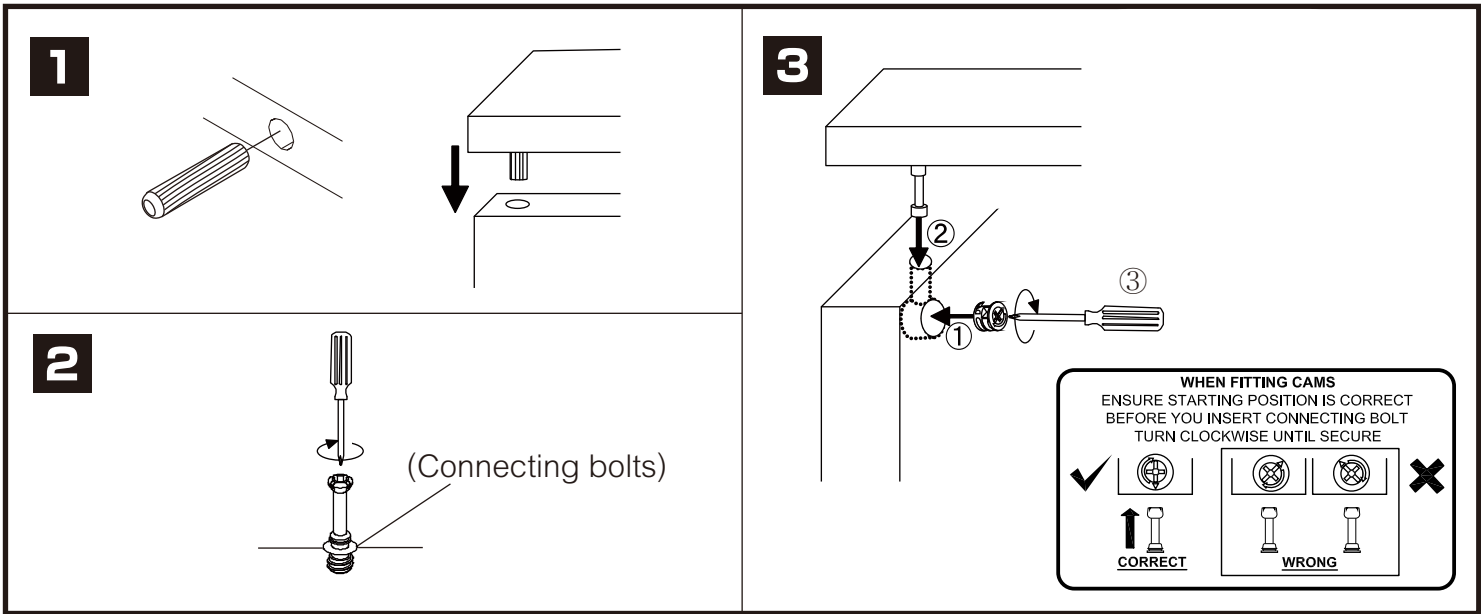

coco

DRESSING TABLE

CONNECT SYSTEM

มาตรฐาน การระบุสินค้าที่ต้องยึด Fitting กันล้ม (Safety Fitting) ***หมายเหตุ เป็นชุดเด็ก ไม้ชุดตั้ง Fitting กันล้มทุกตัว***

■ หมวด ตู้บานเปิด / ตู้บานปิด + ช่องใส่

■ ติดตั้งจากกันล้มกับตู้สูง (ตั้งแต่ 2 m. ขึ้นไป)

■ หมวด ตู้ลิ้นชัก / ตู้ลิ้นชัก + ช่องใส่ / ตู้ลิ้นชัก + บานเปิด / ตู้ลิ้นชัก + บานสไลด์

■ ติดตั้งจากกันล้มกับตู้เตี้ย (น้อยกว่า 2 m.)

■ หมวด ตู้บานสไลด์ / ตู้ใส่

HARDWARE

-BODY SET

x 16

x 16

x 24

-DRAWER SET

x 3

x 36

x 28

x 7

ASSEMBLY

-BODY SET

1.