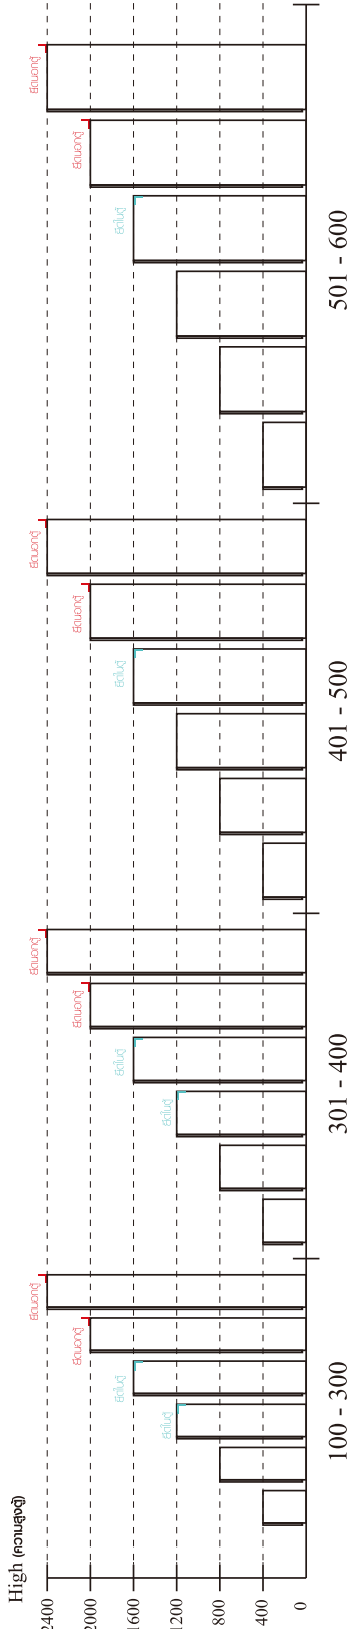

coco

DRESSING TABLE

CONNECT SYSTEM

มาตรฐาน การระบุสินค้าที่ต้องยึด Fitting กันล้ม (Safety Fitting) ***หมายเหตุ เป็นชุดเด็ก ไม้ชุดตั้ง Fitting กันล้มทุกตัว***

■ หมวด ตู้บานเปิด / ตู้บานปิด + ช่องใส่

■ ติดตั้งจากกันล้มกับตู้สูง (ตั้งแต่ 2 m. ขึ้นไป)

■ หมวด ตู้ลิ้นชัก / ตู้ลิ้นชัก + ช่องใส่ / ตู้ลิ้นชัก + บานเปิด / ตู้ลิ้นชัก + บานสไลด์

■ ติดตั้งจากกันล้มกับตู้เตี้ย (น้อยกว่า 2 m.)

■ หมวด ตู้บานสไลด์ / ตู้ใส่

HARDWARE

-BODY SET

x 16

x 16

x 24

x 8

x 4

x 1

x 1

x 32

x 17

x 1

x 4

-DRAWER SET

x 3

x 36

x 28

x 7

ASSEMBLY

-BODY SET

1.