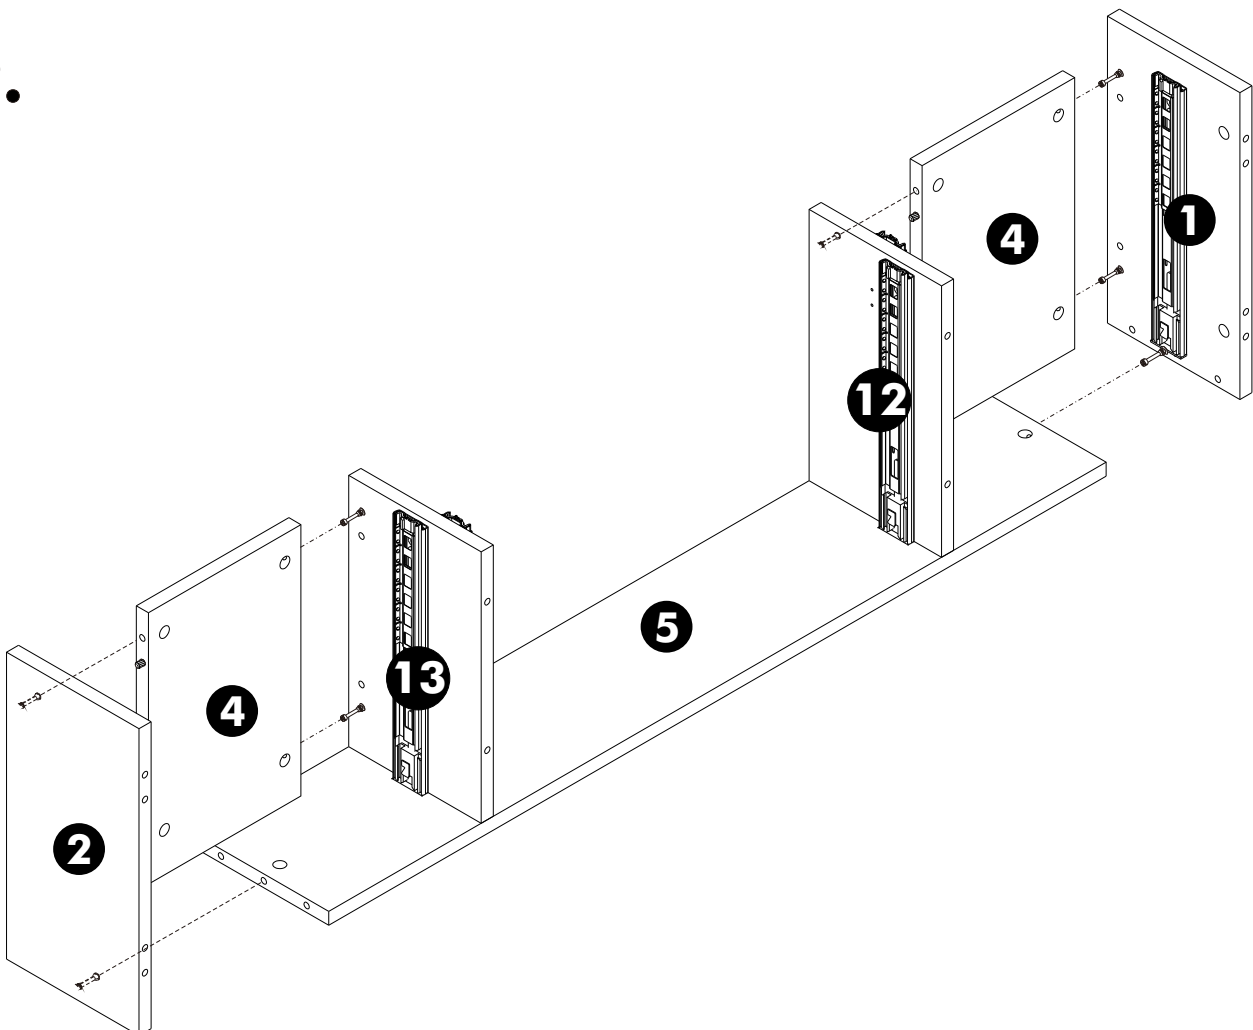

coco

DRESSING TABLE

CONNECT SYSTEM

มาตรฐาน การระบุสินค้าที่ต้องยึด Fitting กันล้ม (Safety Fitting) ***หมายเหตุ เป็นชุดเด็ก ไม้ชุดตั้ง Fitting กันล้มทุกตัว***

■ หมวด ตู้บานเปิด / ตู้บานปิด + ช่องใส่

■ ติดตั้งจากกันล้มกับตู้สูง (ตั้งแต่ 2 m. ขึ้นไป)

-DRAWER SET

x 3

x 36

x 28

x 7

ASSEMBLY

-BODY SET

1.

2.

3.

4.

5.

6.

ASSEMBLY

-DRAWER SET

ASSEMBLY