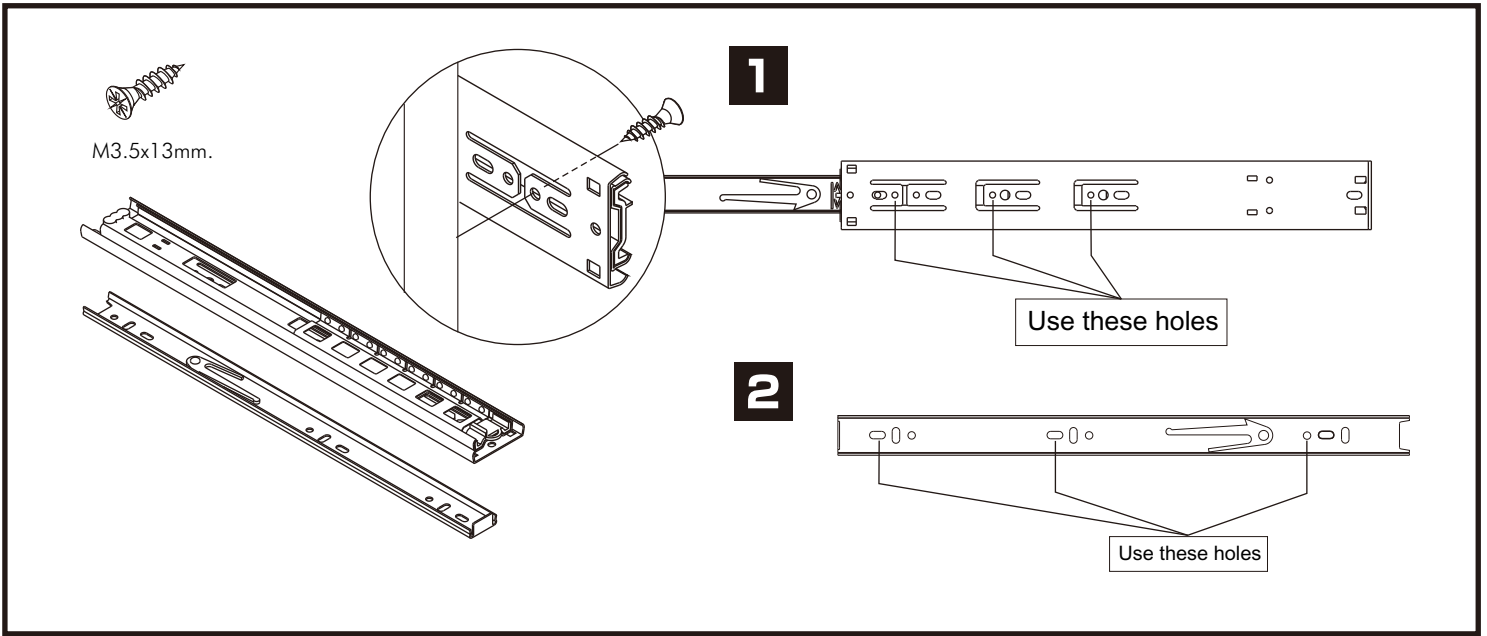

coco

DRESSING TABLE

CONNECT SYSTEM

มาตรฐาน การระบุสินค้าที่ต้องยึด Fitting กันล้ม (Safety Fitting) ***หมายเหตุ เป็นชุดเด็ก ไม้ชุดตั้ง Fitting กันล้มทุกตัว***

■ หมวด ตู้บานเปิด / ตู้บานปิด + ช่องใส่

■ ติดตั้งจากกันล้มกับตู้สูง (ตั้งแต่ 2 m. ขึ้นไป)

■ หมวด ตู้ลิ้นชัก / ตู้ลิ้นชัก + ช่องใส่ / ตู้ลิ้นชัก + บานเปิด / ตู้ลิ้นชัก + บานสไลด์

■ ติดตั้งจากกันล้มกับตู้เตี้ย (น้อยกว่า 2 m.)

■ หมวด ตู้บานสไลด์ / ตู้ใส่

HARDWARE

-BODY SET

x 16

x 16

x 24

-DRAWER SET

x 3

x 36

x 28

x 7

ASSEMBLY

-BODY SET

1.