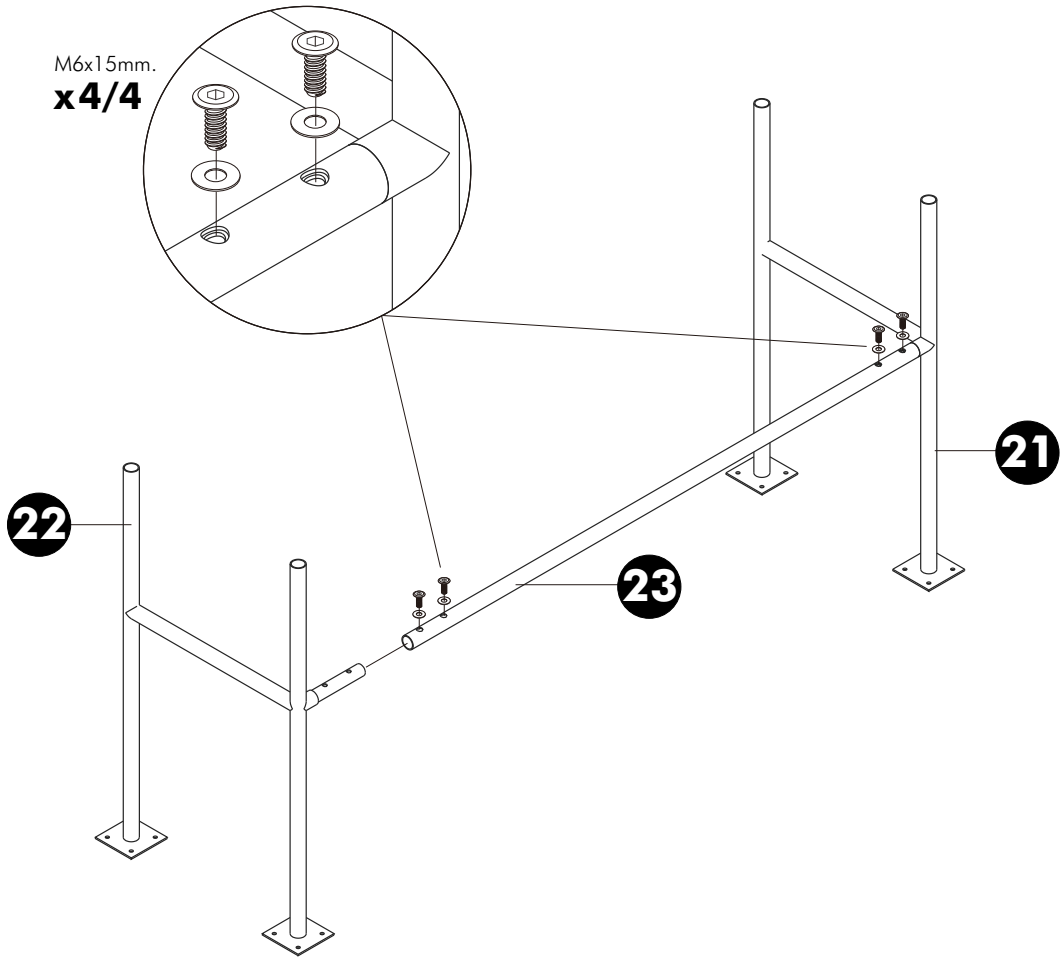

coco

DRESSING TABLE

CONNECT SYSTEM

มาตรฐาน การระบุสินค้าที่ต้องยึด Fitting กันล้ม (Safety Fitting) ***หมายเหตุ เป็นชุดเด็ก ไม้ชุดตั้ง Fitting กันล้มทุกตัว***

■ หมวด ตู้บานเปิด / ตู้บานปิด + ช่องใส่

■ ติดตั้งจากกันล้มกับตู้สูง (ตั้งแต่ 2 m. ขึ้นไป)

-DRAWER SET

x 3

x 36

x 28

x 7

ASSEMBLY

-BODY SET

1.

2.

3.

4.

5.

6.

ASSEMBLY

-DRAWER SET

ASSEMBLY