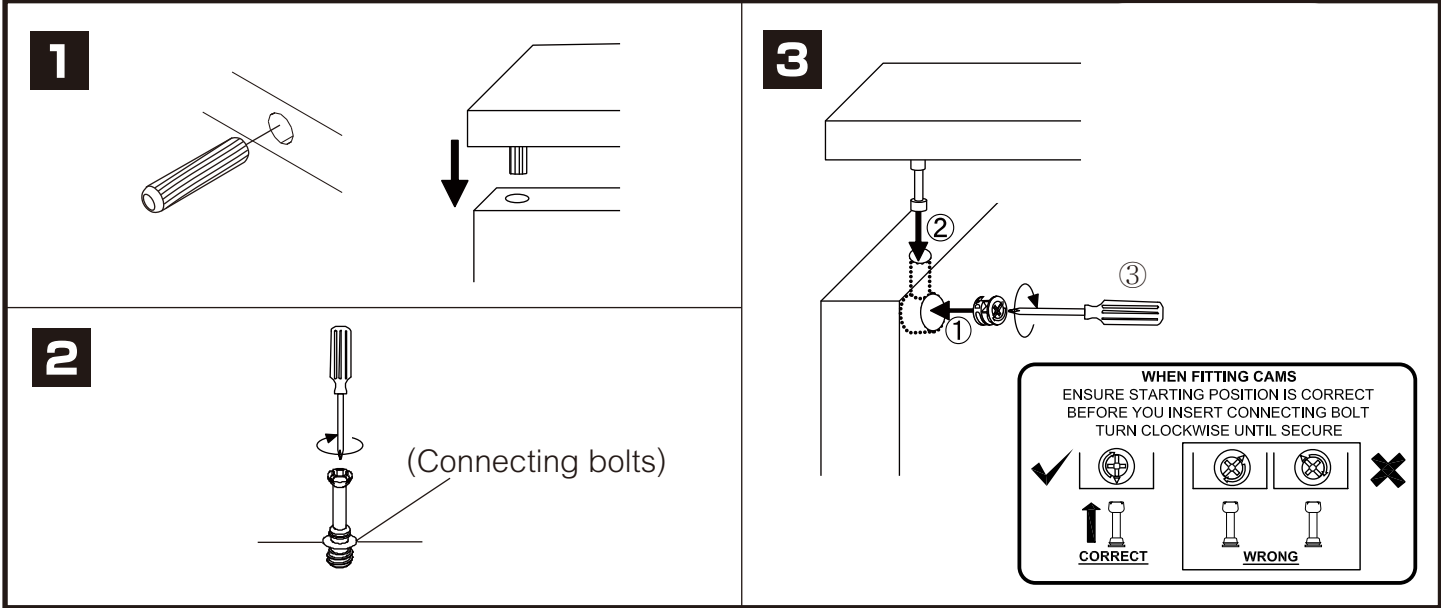

CONNECT SYSTEM