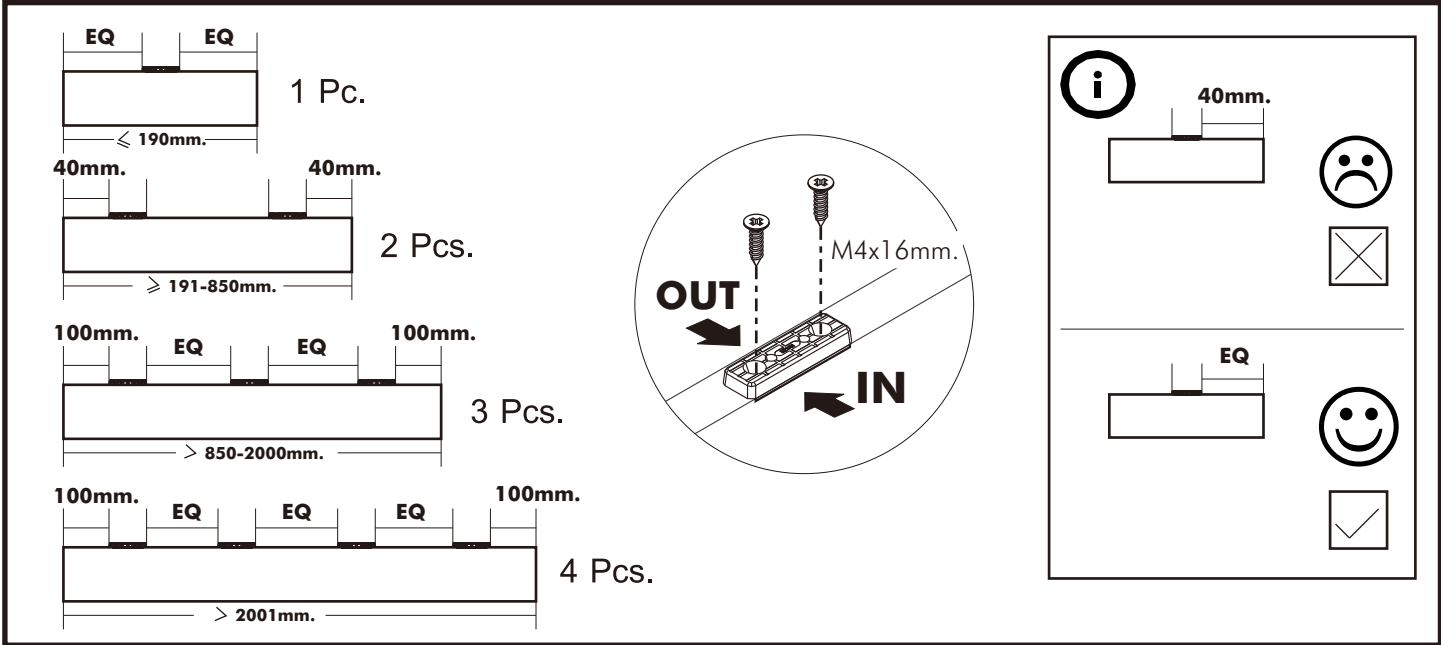

CONNECT SYSTEM