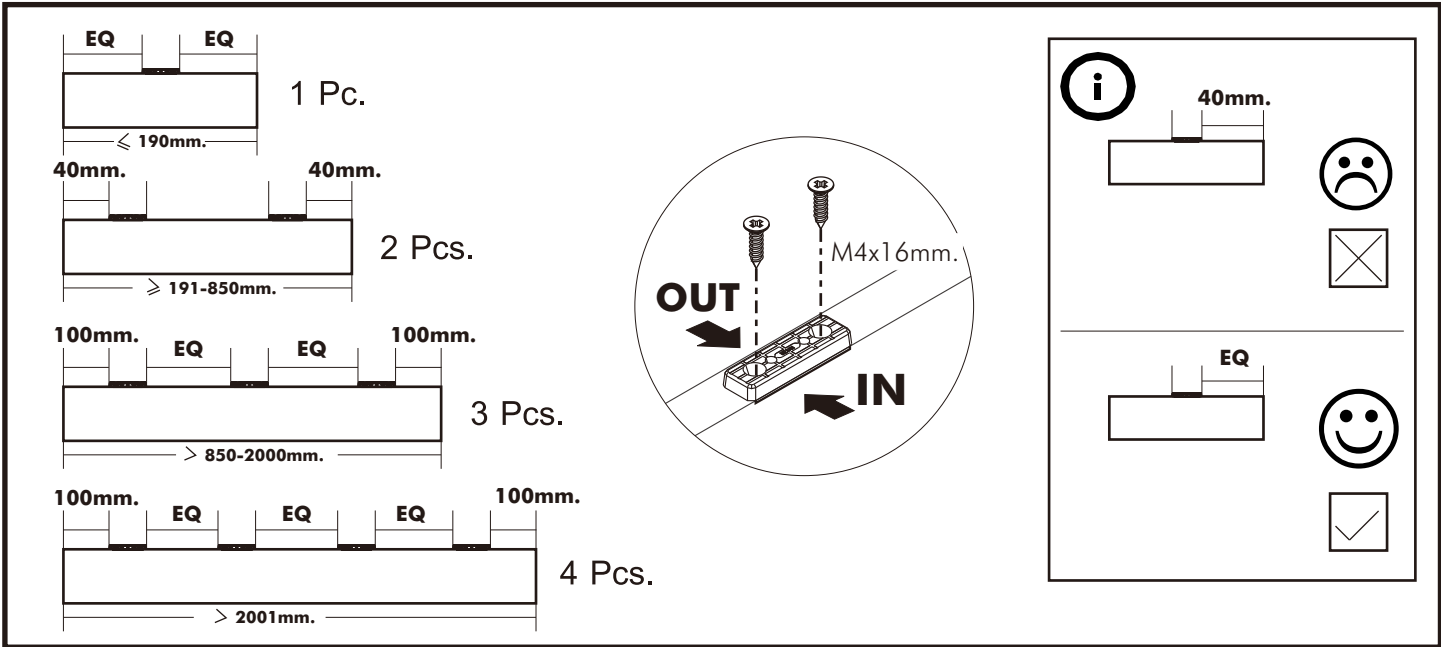

CONNECT SYSTEM