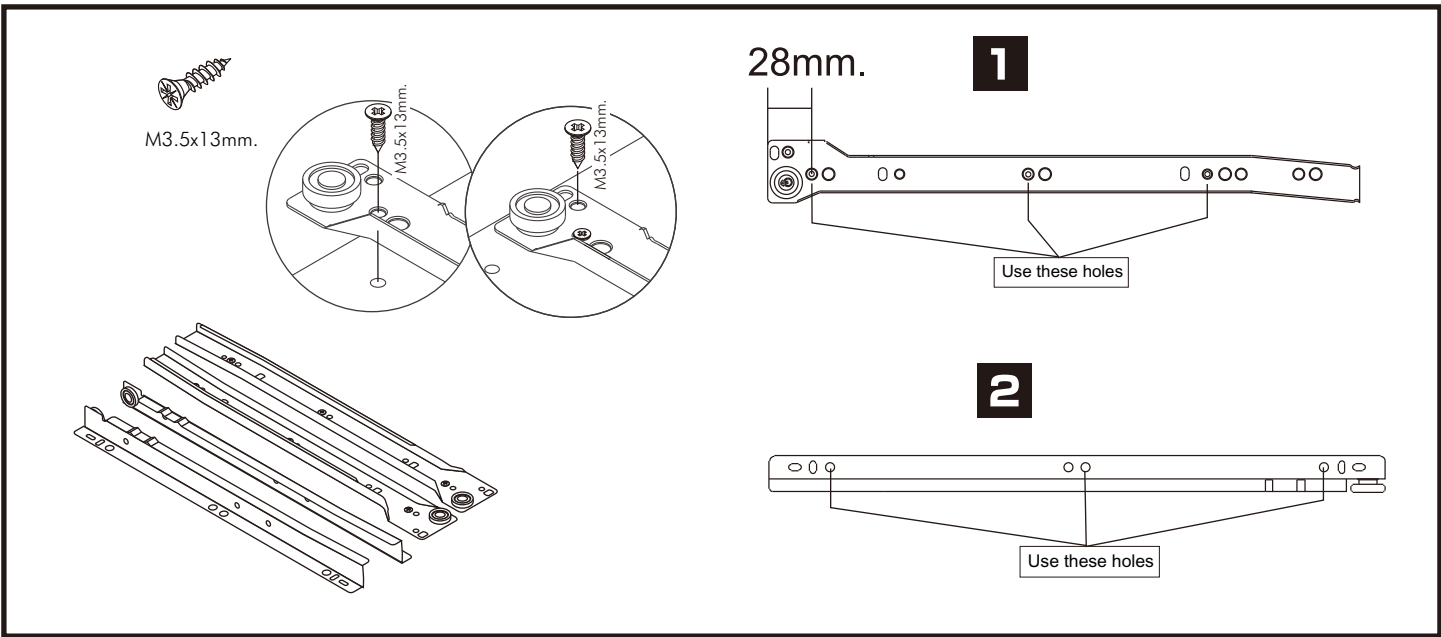

CONNECT SYSTEM