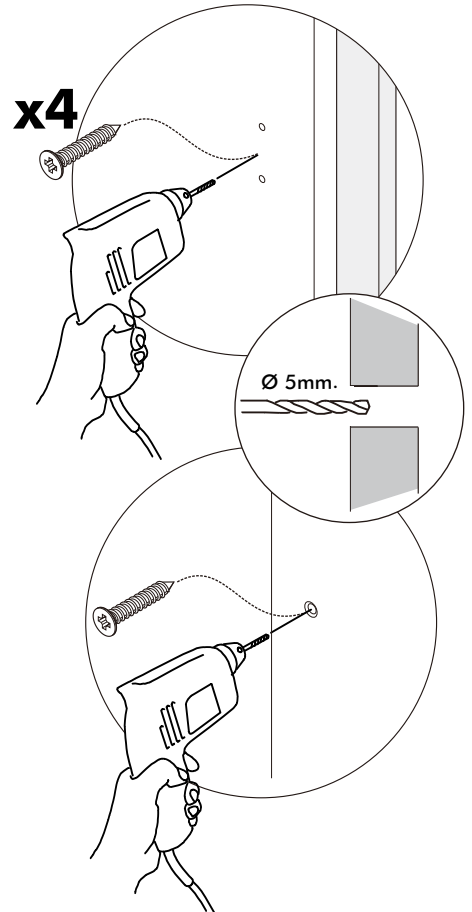

SUPREME

Top side filler 69cm

HARDWARE

-BODY SET

M4x30mm.

X 4

PART

Top box 100 cm

Top box 50 cm

Top side filler 69cm

Top box 100 cm

Top box 50 cm

Top side filler 69cm

Top side filler 69cm