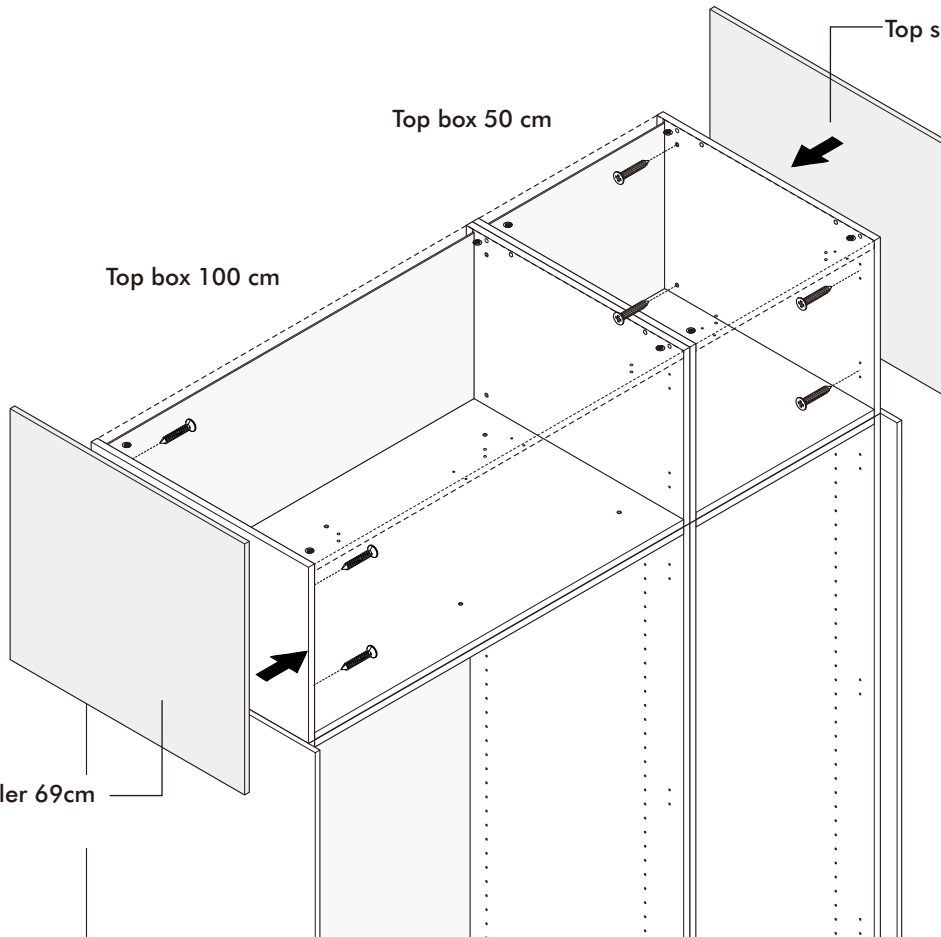

SUPREME

Top side filler 69cm

HARDWARE

-BODY SET

M4x30mm.

X 4

PART

Top box 100 cm

Top box 50 cm

Top side filler 69cm

Top box 100 cm

Top box 50 cm

Top side filler 69cm

Top side filler 69cm