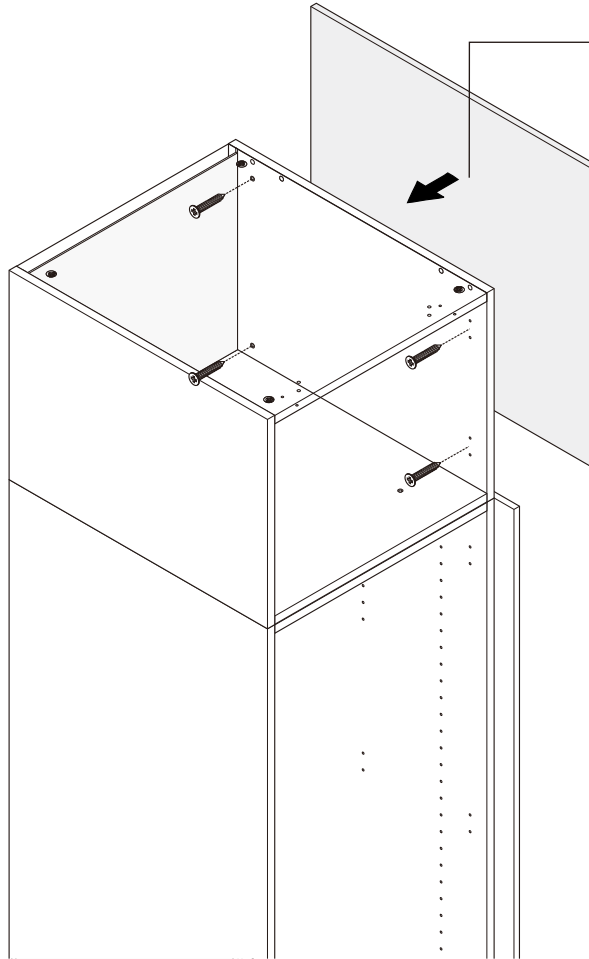

SUPREME

Top side filler 69cm

HARDWARE

-BODY SET

M4x30mm.

X 4

PART

Top box 100 cm

Top box 50 cm

Top side filler 69cm

Top box 100 cm

Top box 50 cm

Top side filler 69cm

Top side filler 69cm