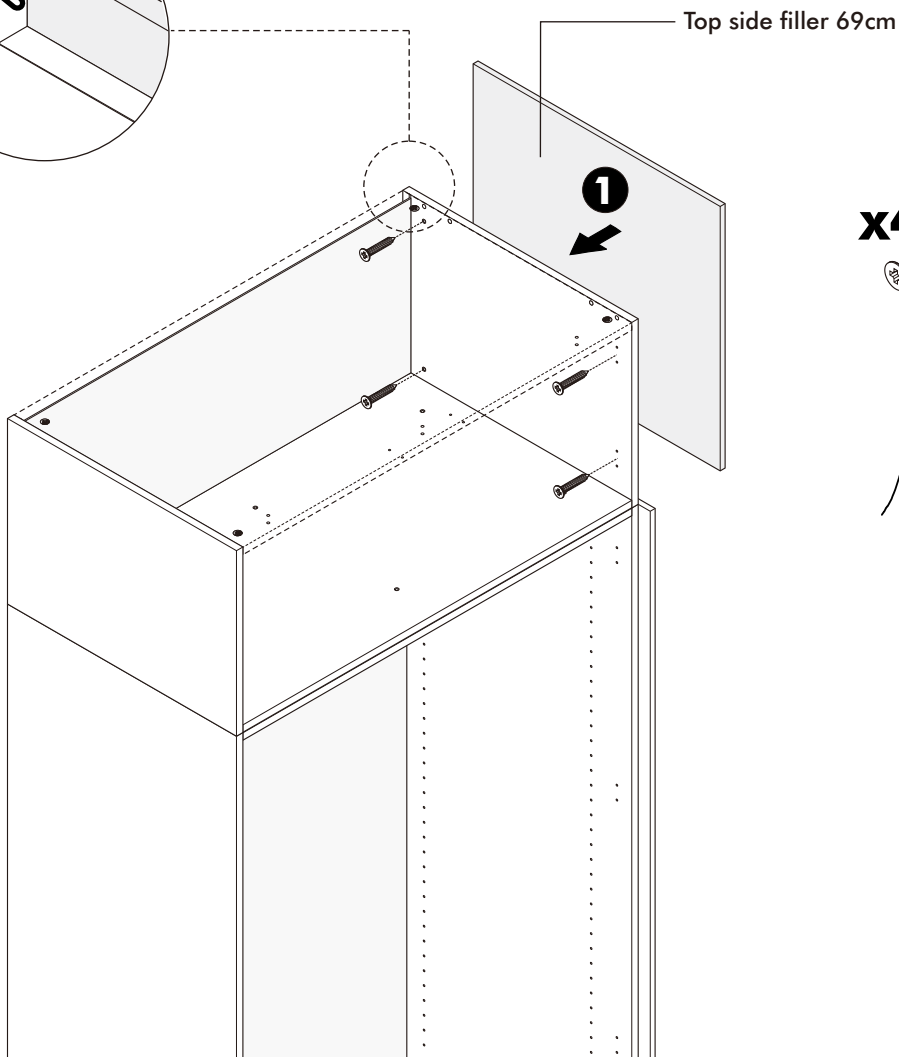

SUPREME

Top side filler 69cm

HARDWARE

-BODY SET

M4x30mm.

X 4

PART

Top box 100 cm

Top box 50 cm

Top side filler 69cm

Top box 100 cm

Top box 50 cm

Top side filler 69cm

Top side filler 69cm