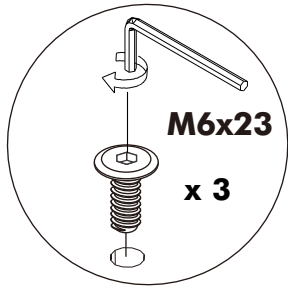

# ASSEMBLY

-BODY SET

1.

2.

**3.**

**4.**

**M4x16..x4**

**M3.5x20..x4**

**X4**

5.

6.

7.

8.

น๊อตคอนกรีต(ผนังคอนกรีต)

M5x50..x12

551mm.

9.

Option:1

M4x30..x1

Option:2

M4x30..x1

Option:3

M4x30..x2

Option:1,2