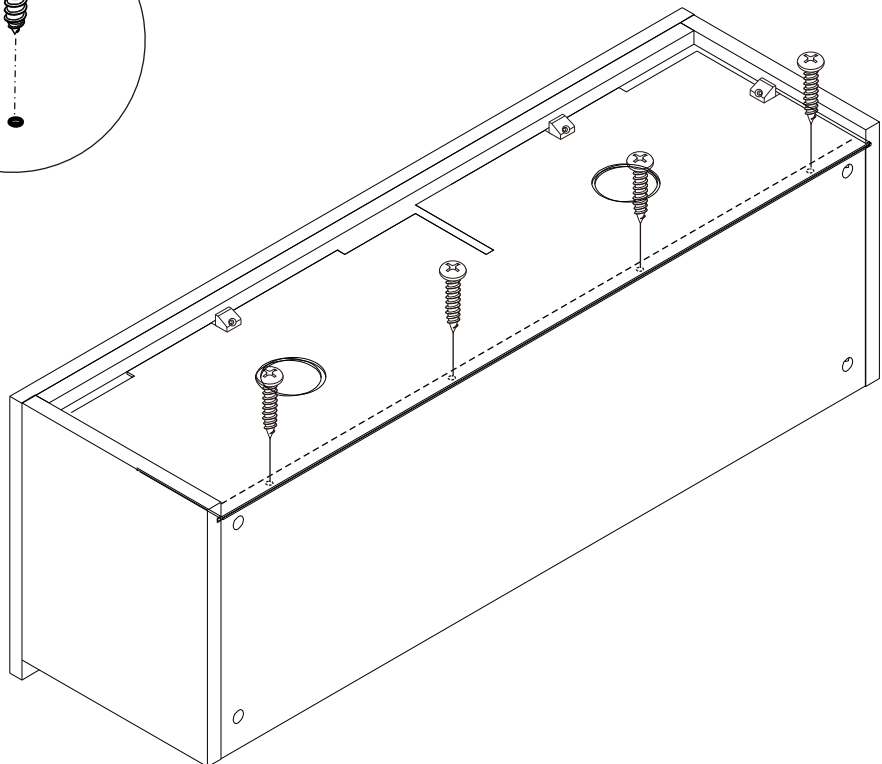

# ASSEMBLY

-BODY SET

1.

2.

**3.**

**4.**

**M4x16..x4**

**M3.5x20..x4**

**X4**

5.

6.

7.

8.

น๊อตคอนกรีต(ผนังคอนกรีต)

M5x50..x12

551mm.