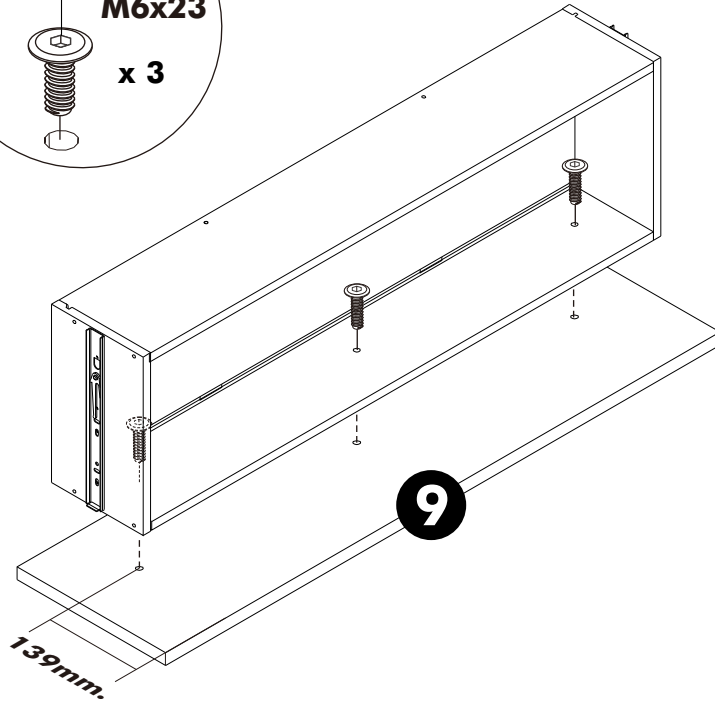

# ASSEMBLY

-BODY SET

1.

2.

**3.**

**4.**

**M4x16..x4**

**M3.5x20..x4**

**X4**

5.

6.

7.

8.

น๊อตคอนกรีต(ผนังคอนกรีต)

M5x50..x12

551mm.