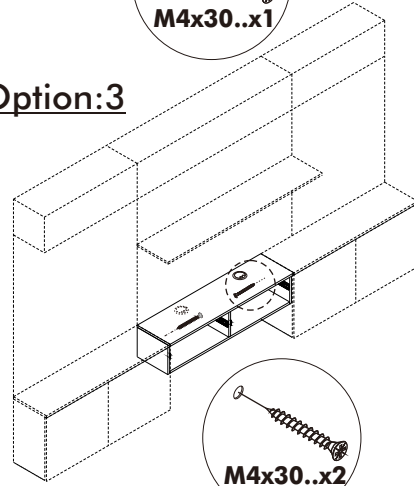

# ASSEMBLY

-BODY SET

1.

2.

**3.**

**4.**

**M4x16..x4**

**M3.5x20..x4**

**X4**

5.

6.

7.

8.

น๊อตคอนกรีต(ผนังคอนกรีต)

M5x50..x12

551mm.

9.

Option:1

M4x30..x1

Option:2

M4x30..x1

Option:3

M4x30..x2

Option:1,2