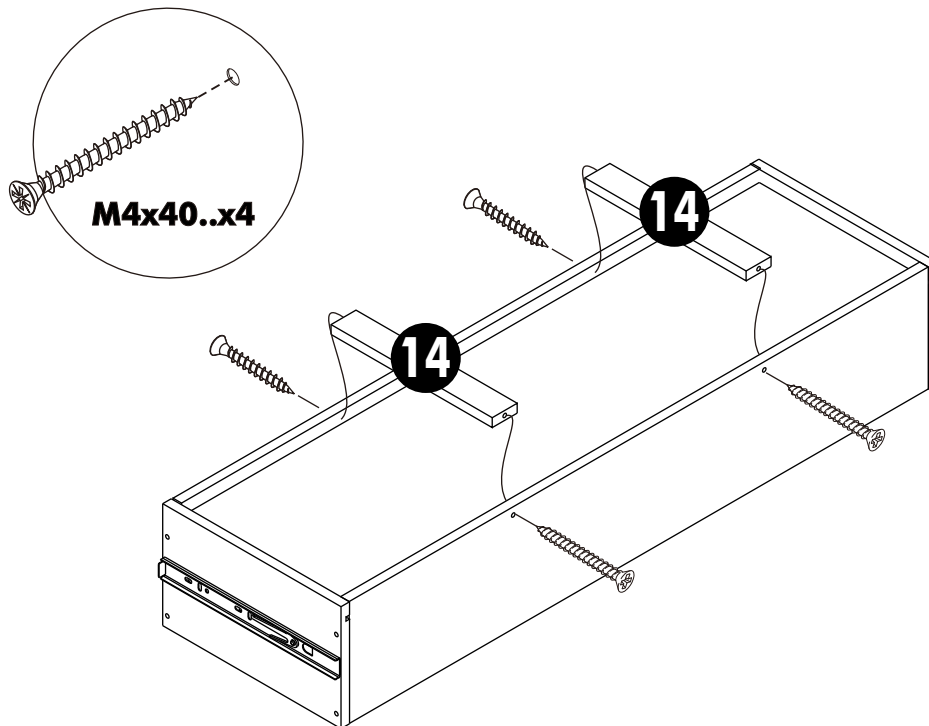

# ASSEMBLY

-BODY SET

1.

2.

**3.**

**4.**

**M4x16..x4**

**M3.5x20..x4**

**X4**

5.

6.

7.

8.

น๊อตคอนกรีต(ผนังคอนกรีต)

M5x50..x12

551mm.