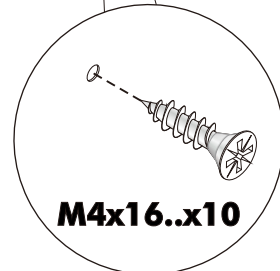

# ASSEMBLY

-BODY SET

1.

2.

**3.**

**4.**

**M4x16..x4**

**M3.5x20..x4**

**X4**

5.

6.

7.

8.

น๊อตคอนกรีต(ผนังคอนกรีต)

M5x50..x12

551mm.

9.

Option:1

M4x30..x1

Option:2

M4x30..x1

Option:3

M4x30..x2

Option:1,2