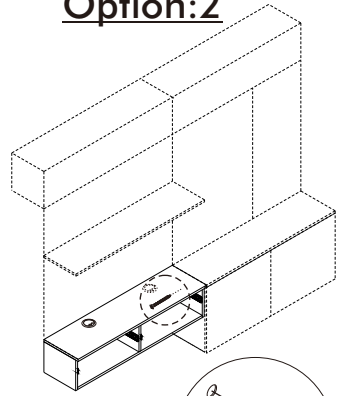

# ASSEMBLY

-BODY SET

1.

2.

**3.**

**4.**

**M4x16..x4**

**M3.5x20..x4**

**X4**

5.

6.

7.

8.

น๊อตคอนกรีต(ผนังคอนกรีต)

M5x50..x12

551mm.

9.

Option:1

M4x30..x1

Option:2

M4x30..x1

Option:3

M4x30..x2

Option:1,2