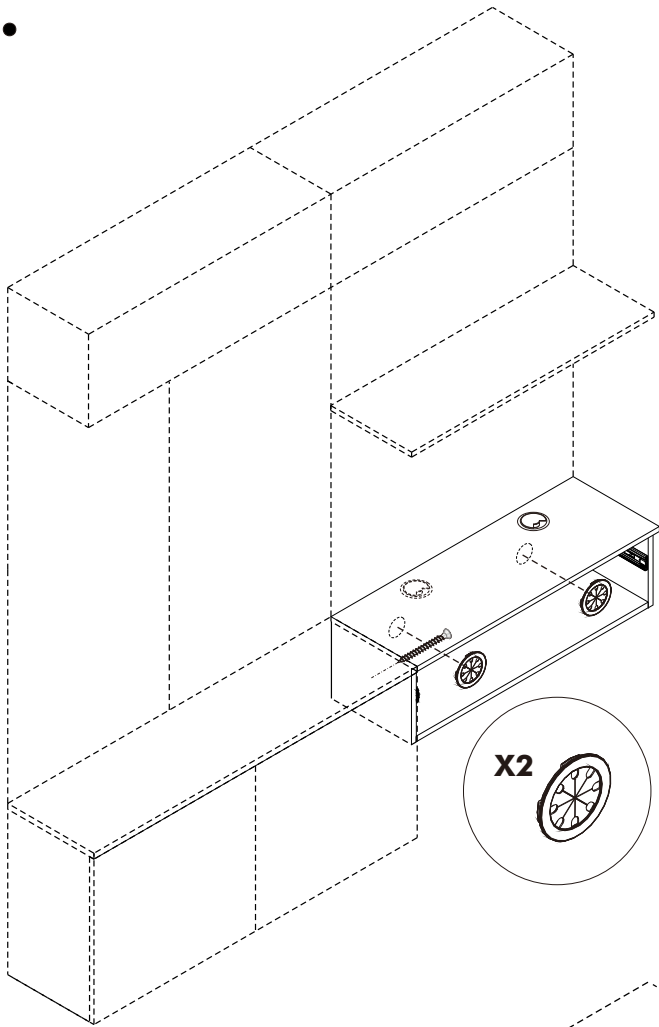

9.

Option:1

M4x30..x1

Option:2

M4x30..x1

Option:3

M4x30..x2

Option:1,2

M4x30..x1

10.