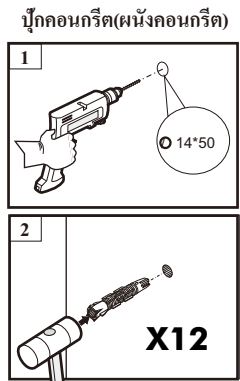

# ASSEMBLY

-BODY SET

1.

2.

**3.**

**4.**

**M4x16..x4**

**M3.5x20..x4**

**X4**

5.

6.

7.

8.

น๊อตคอนกรีต(ผนังคอนกรีต)

M5x50..x12

551mm.