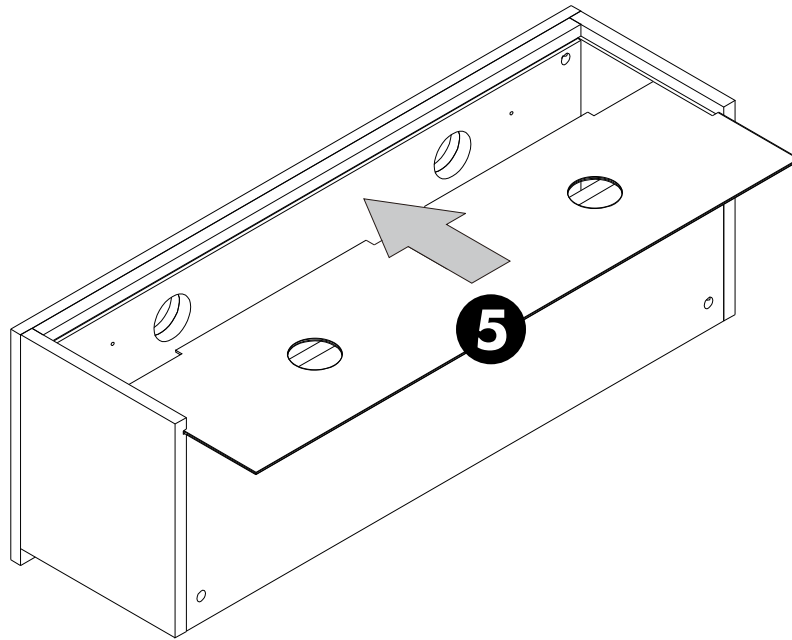

# ASSEMBLY

-BODY SET

1.

2.

**3.**

**4.**

**M4x16..x4**

**M3.5x20..x4**

**X4**

5.

6.

7.

8.

น๊อตคอนกรีต(ผนังคอนกรีต)

M5x50..x12

551mm.