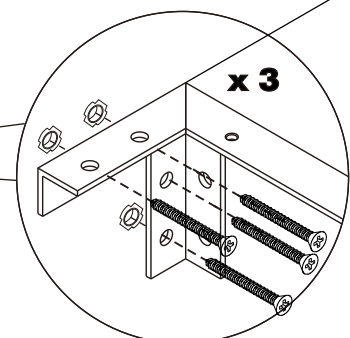

# ASSEMBLY

-BODY SET

1.

2.

**3.**

**4.**

**M4x16..x4**

**M3.5x20..x4**

**X4**

5.

6.

7.

8.

น๊อตคอนกรีต(ผนังคอนกรีต)

M5x50..x12

551mm.

9.

Option:1

M4x30..x1

Option:2

M4x30..x1

Option:3

M4x30..x2

Option:1,2