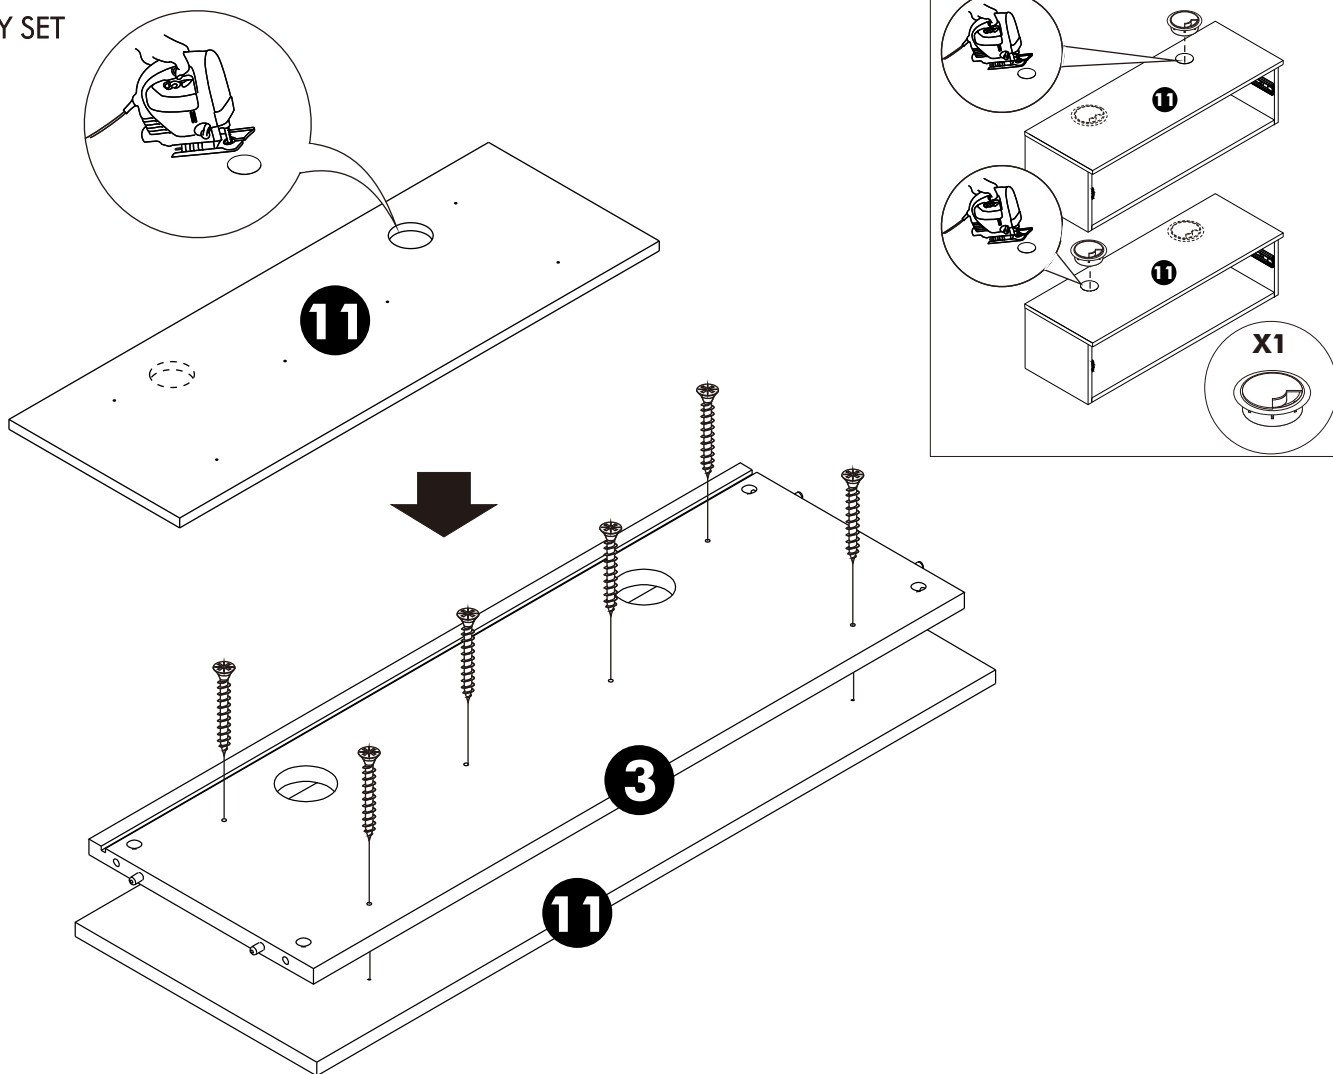

**x 12**

**x 12**

**x 3**

# ASSEMBLY

-BODY SET

1.

2.

**3.**

**4.**

**M4x16..x4**

**M3.5x20..x4**

**X4**

5.

6.

7.

8.

น๊อตคอนกรีต(ผนังคอนกรีต)

M5x50..x12

551mm.