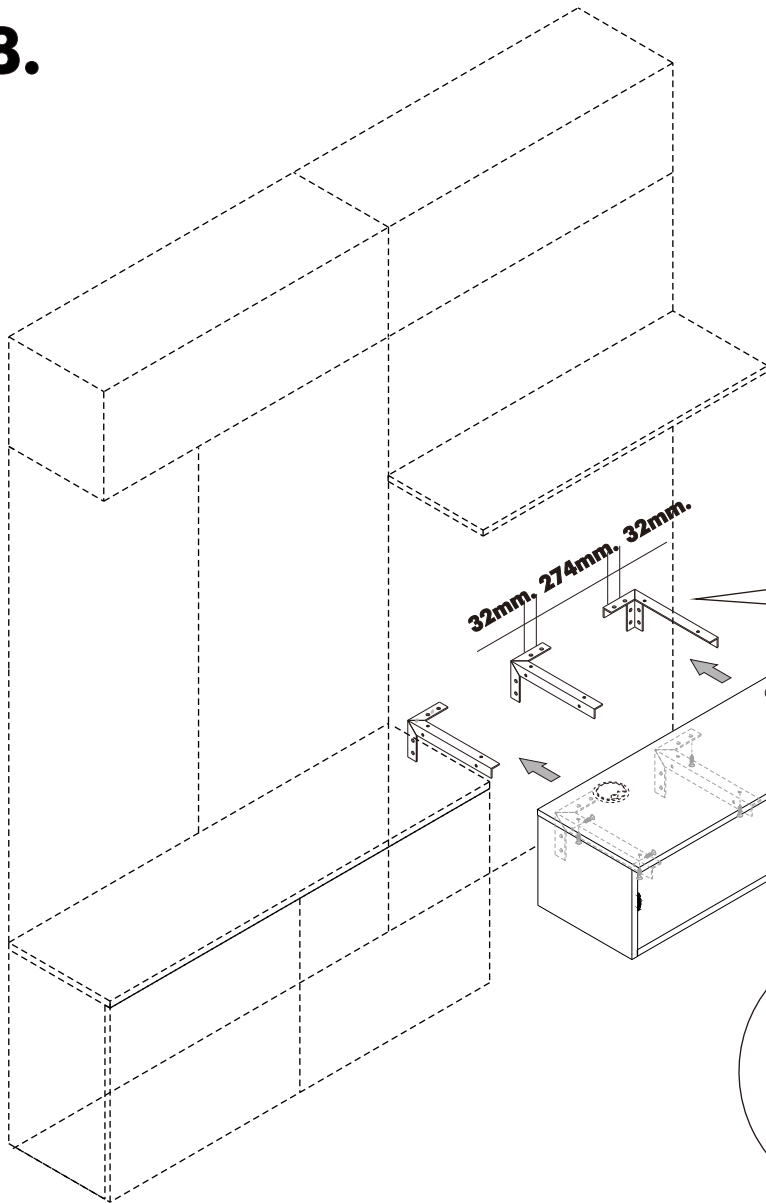

# ASSEMBLY

-BODY SET

1.

2.

**3.**

**4.**

**M4x16..x4**

**M3.5x20..x4**

**X4**

5.

6.

7.

8.

น๊อตคอนกรีต(ผนังคอนกรีต)

M5x50..x12

551mm.