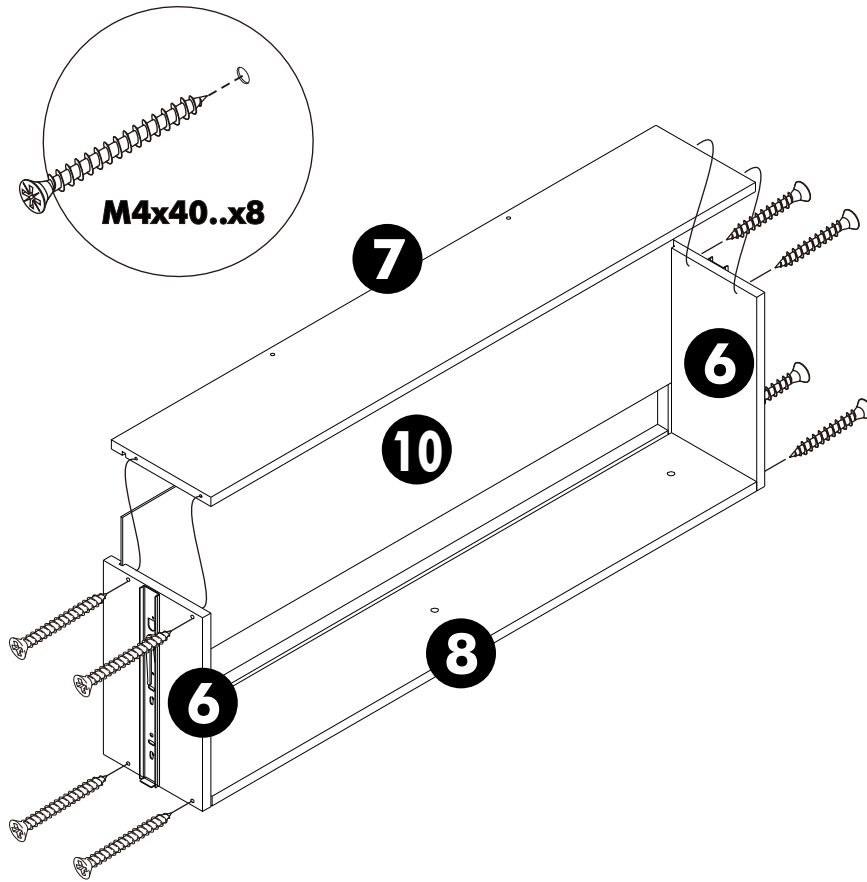

# ASSEMBLY

-BODY SET

1.

2.

**3.**

**4.**

**M4x16..x4**

**M3.5x20..x4**

**X4**

5.

6.

7.

8.

น๊อตคอนกรีต(ผนังคอนกรีต)

M5x50..x12

551mm.