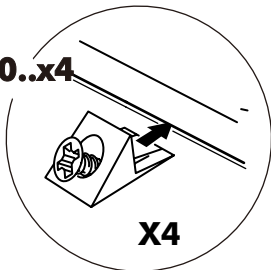

# ASSEMBLY

-BODY SET

1.

2.

**3.**

**4.**

**M4x16..x4**

**M3.5x20..x4**

**X4**

5.

6.

7.

8.

น๊อตคอนกรีต(ผนังคอนกรีต)

M5x50..x12

551mm.