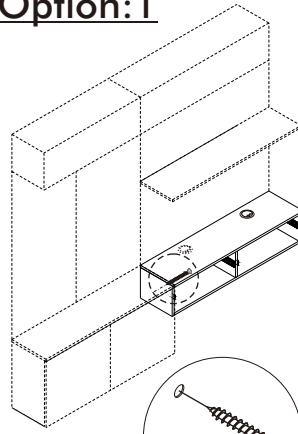

9.

Option:1

M4x30..x1

Option:2

M4x30..x1

Option:3

M4x30..x2

Option:1,2

M4x30..x1

10.