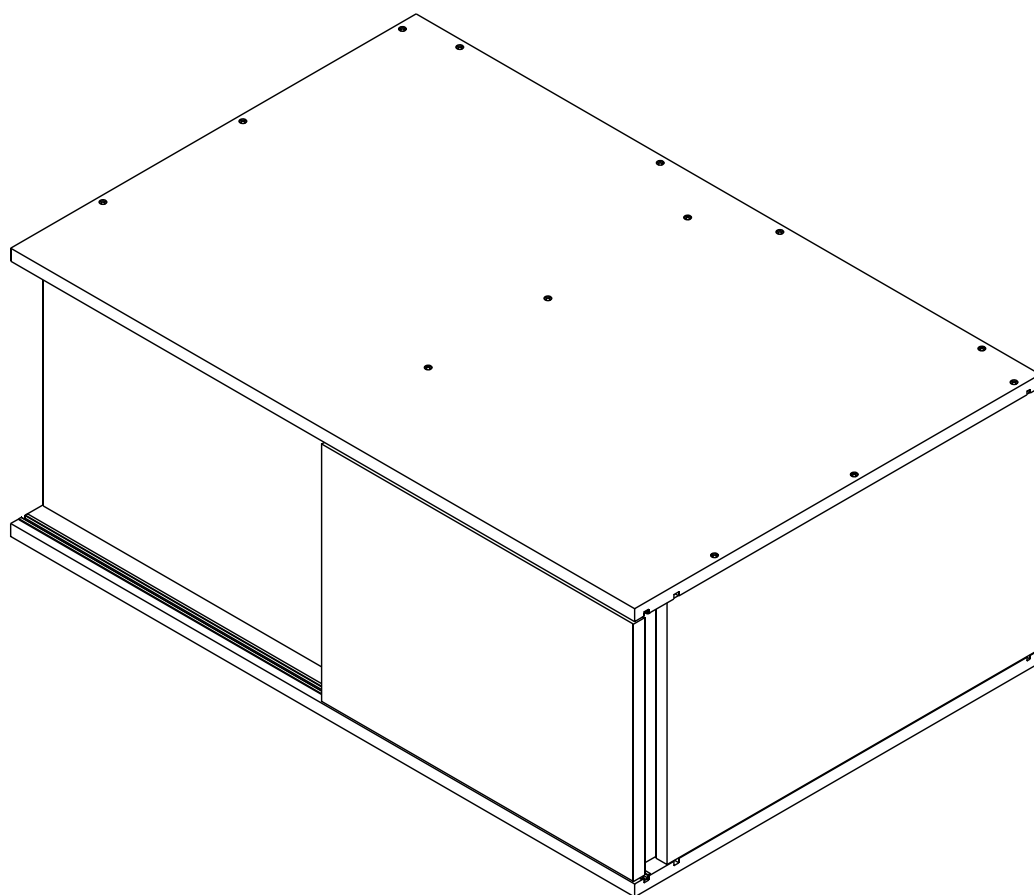

# SUPREME

**Top Wardrobe slide W100cm.**

## -BODY SET

#8x35

**X 16**

#F+M4x50

**X 29**

#P+M4x16

**X 9**

#F+M4x30

Wardrobe slide W100 cm.

ITAL-SMART Top side filler 69 cm.