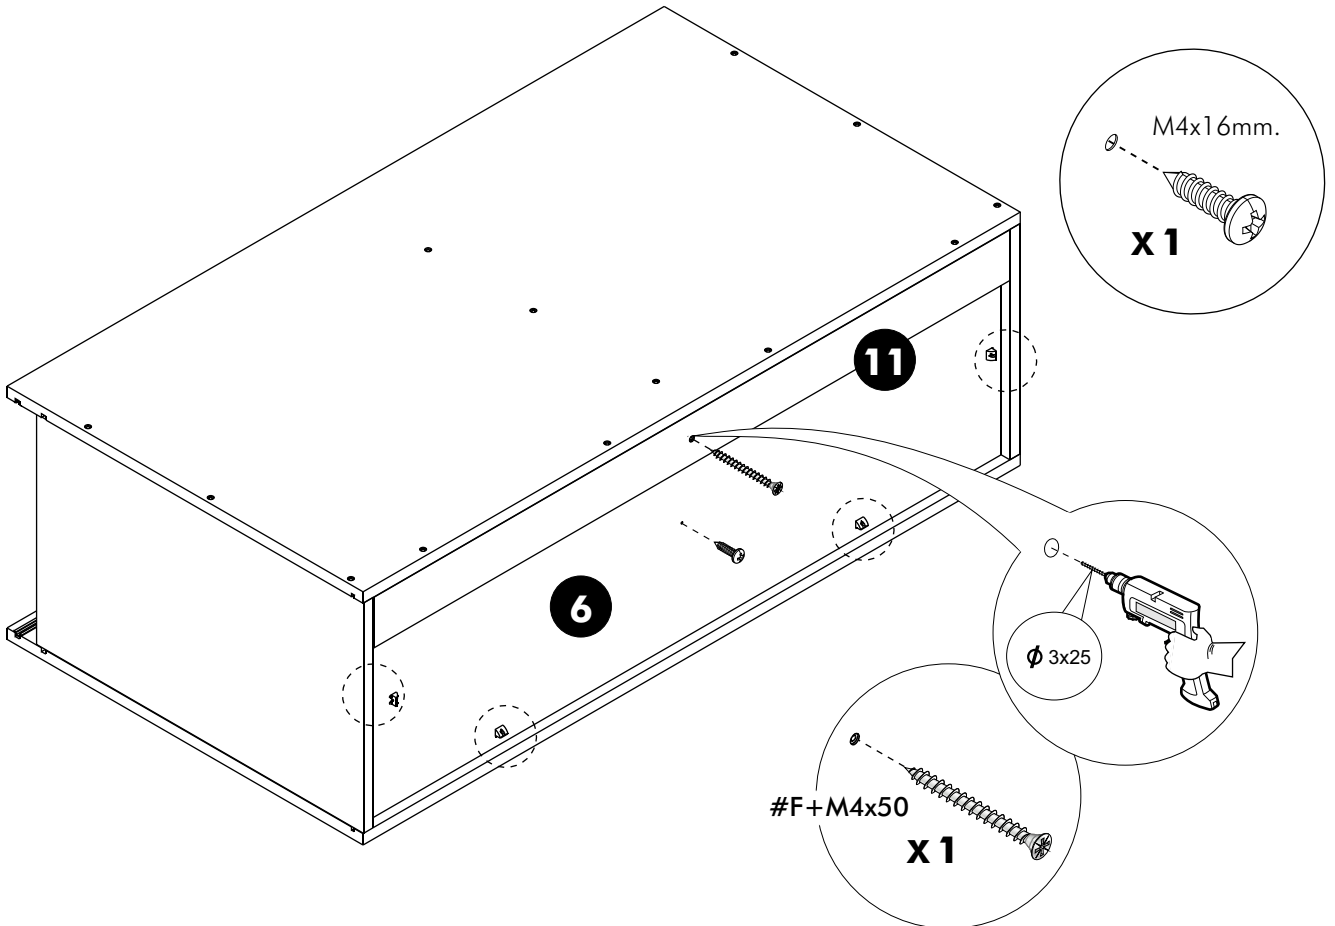

## -BODY SET

#8x35

**X 16**

#F+M4x50

**X 29**

#P+M4x16

**X 9**

#F+M4x30

**X 15**

**X 4 Set**

#F+M3.5x20

**X 4**

**X 4**

#11mm.

**X 8**

**X 4**

# ASSEMBLY

-BODY SET

1.

2.

**3.**

**4.**

5.

6.

Wardrobe slide W100 cm.

ITAL-SMART Top side filler 69 cm.