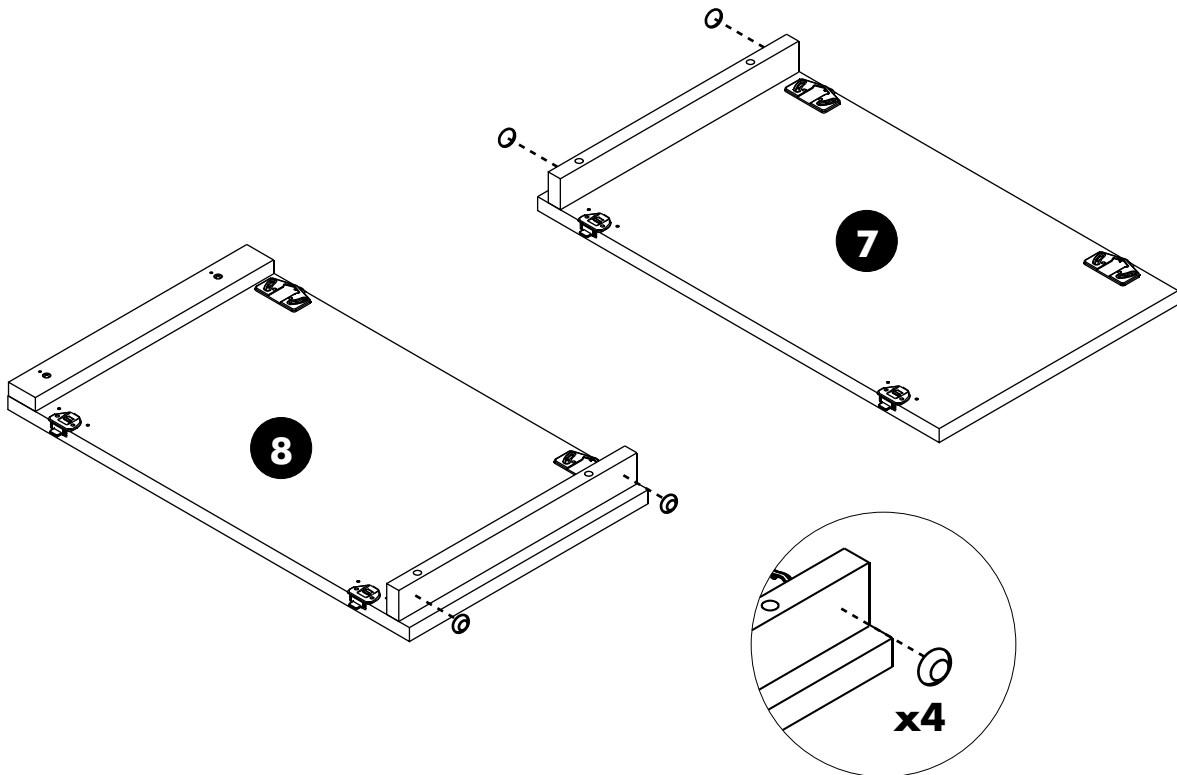

## -BODY SET

#8x35

**X 16**

#F+M4x50

**X 29**

#P+M4x16

**X 9**

#F+M4x30

**X 15**

**X 4 Set**

#F+M3.5x20

**X 4**

**X 4**

#11mm.

**X 8**

**X 4**

# ASSEMBLY

-BODY SET

1.

2.

**3.**

**4.**

5.

6.

Wardrobe slide W100 cm.

ITAL-SMART Top side filler 69 cm.