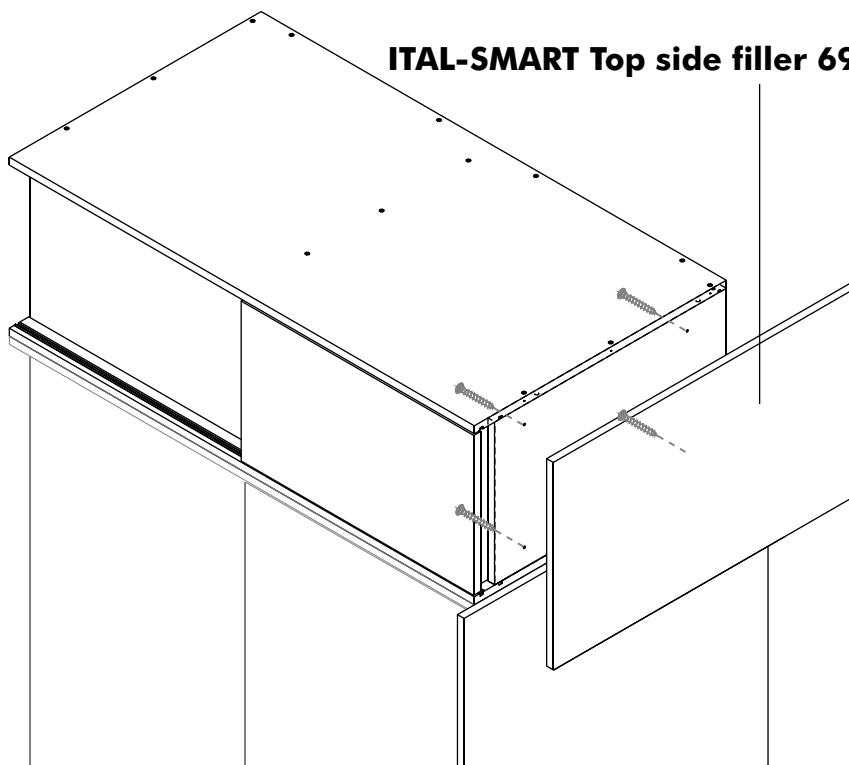

# ASSEMBLY

-BODY SET

1.

2.

**3.**

**4.**

5.

6.

Wardrobe slide W100 cm.

ITAL-SMART Top side filler 69 cm.