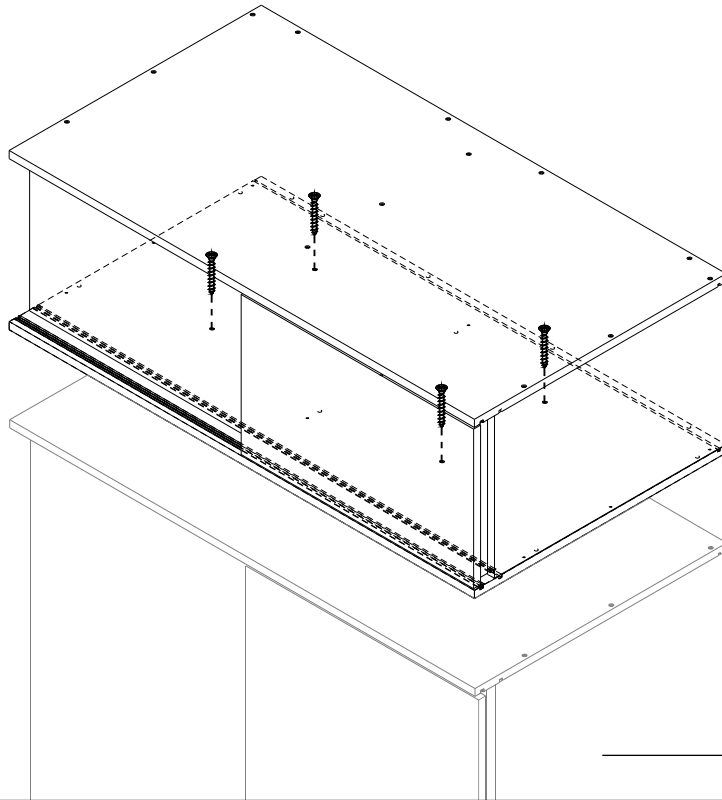

# ASSEMBLY

-BODY SET

1.

2.

**3.**

**4.**

5.

6.

Wardrobe slide W100 cm.

ITAL-SMART Top side filler 69 cm.