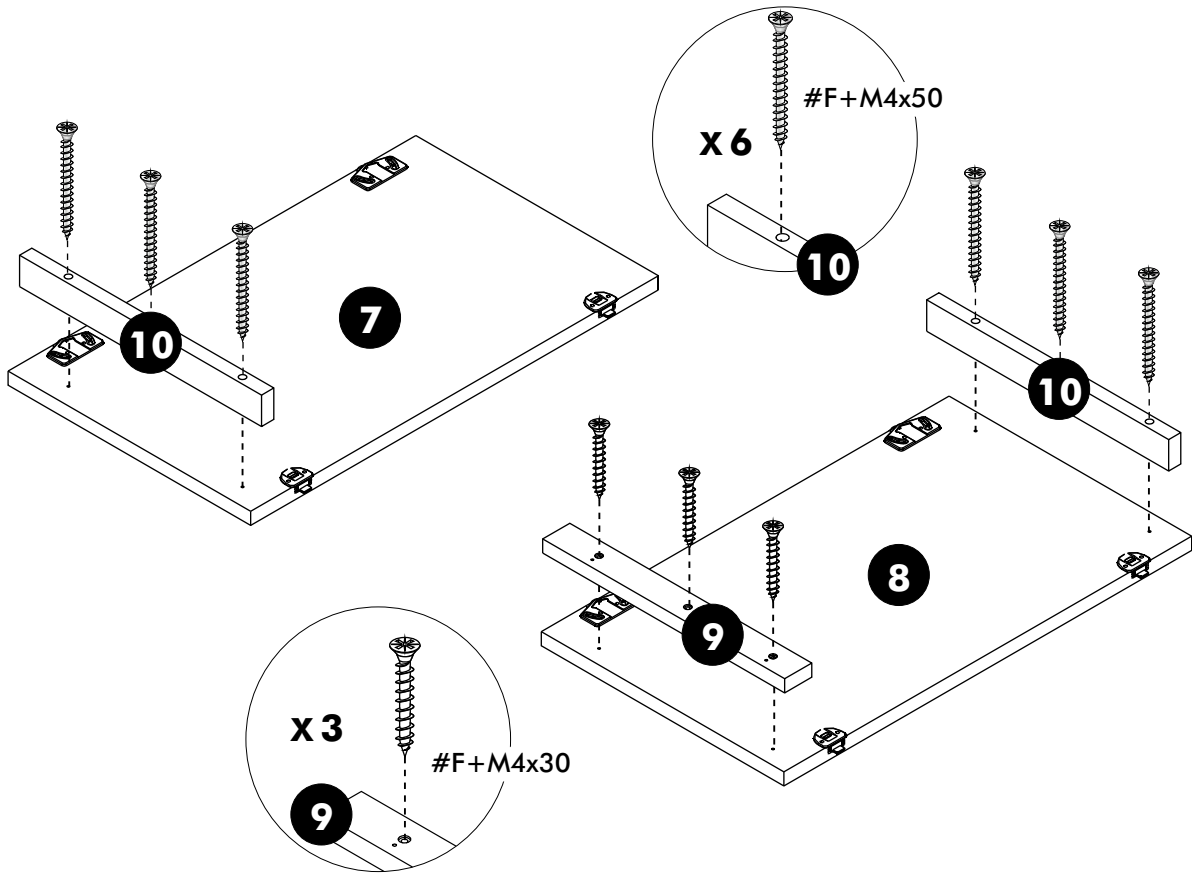

## -BODY SET

#8x35

**X 16**

#F+M4x50

**X 29**

#P+M4x16

**X 9**

#F+M4x30

**X 15**

**X 4 Set**

#F+M3.5x20

**X 4**

**X 4**

#11mm.

**X 8**

**X 4**

# ASSEMBLY

-BODY SET

1.

2.

**3.**

**4.**

5.

6.

Wardrobe slide W100 cm.

ITAL-SMART Top side filler 69 cm.