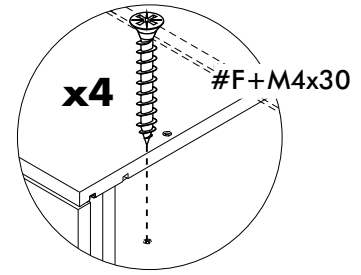

**X 15**

**X 4 Set**

#F+M3.5x20

**X 4**

**X 4**

#11mm.

**X 8**

**X 4**

# ASSEMBLY

-BODY SET

1.

2.

**3.**

**4.**

5.

6.

Wardrobe slide W100 cm.

ITAL-SMART Top side filler 69 cm.