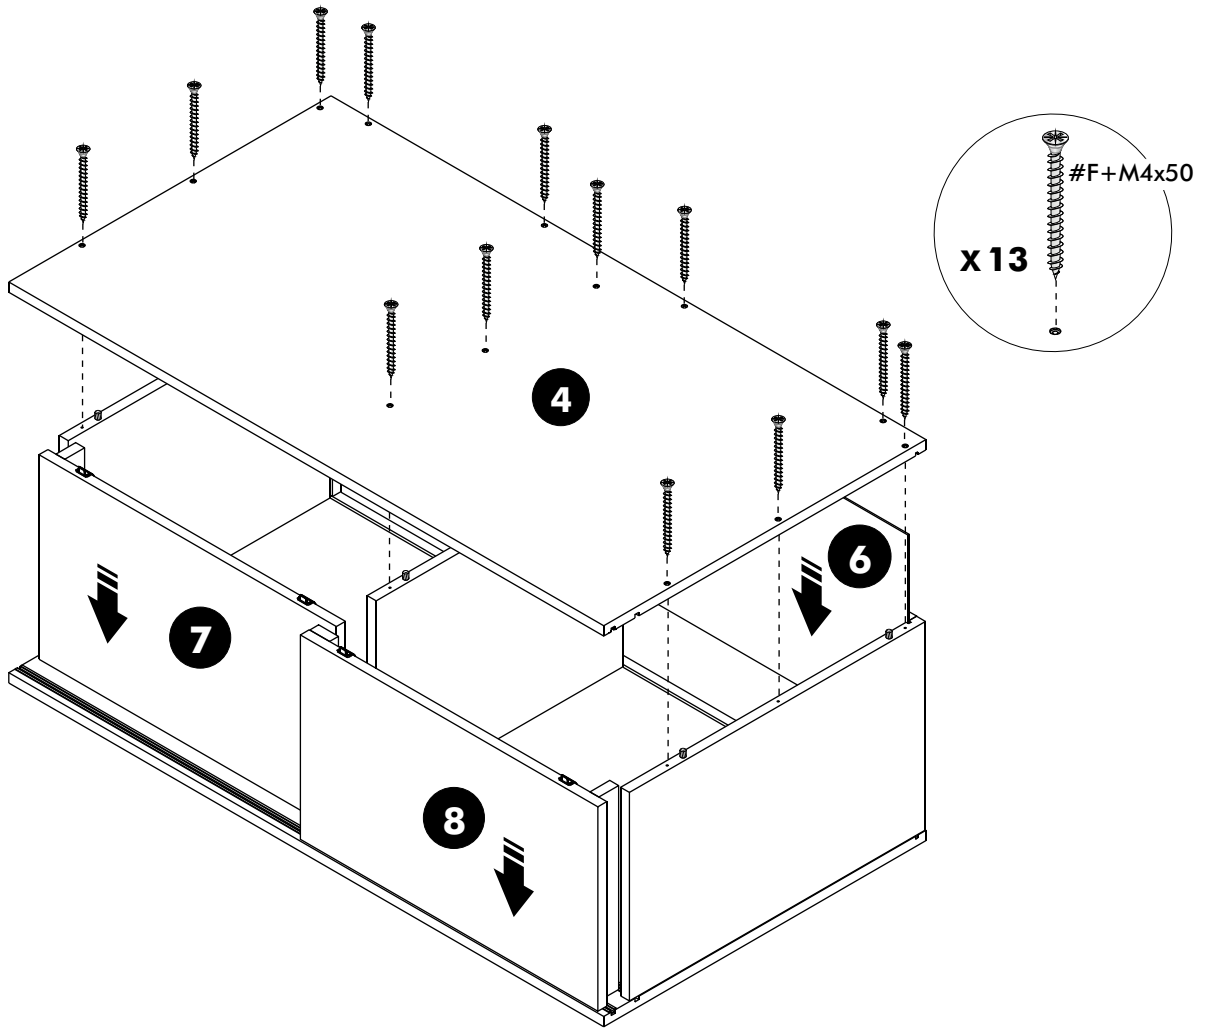

# ASSEMBLY

-BODY SET

1.

2.

**3.**

**4.**

5.

6.

Wardrobe slide W100 cm.

ITAL-SMART Top side filler 69 cm.