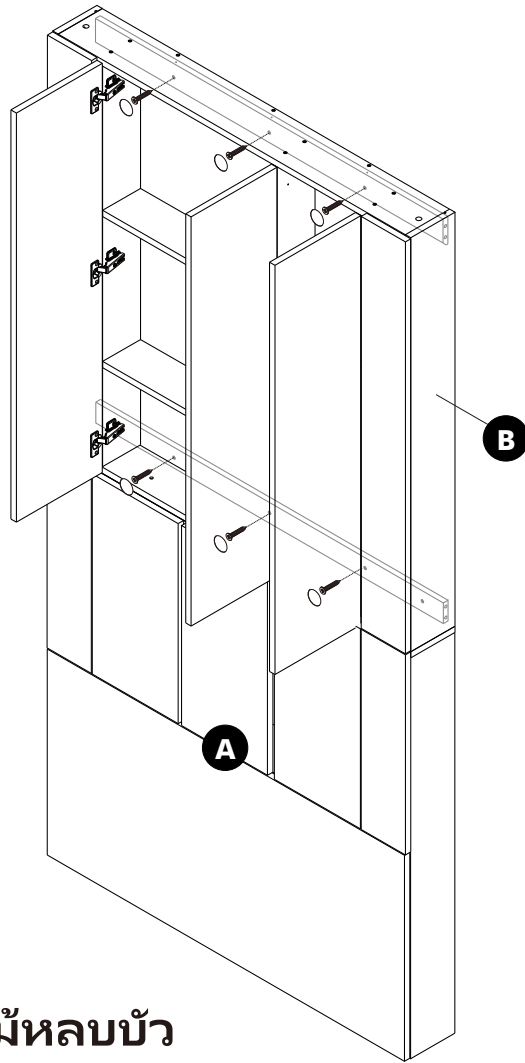

SUPREME

HEAD BED 3.5 FT. B

HARDWARE

-BODY SET

M5x70mm.

X7

X7

M4x30mm.

X11

X2

X8

X6

ASSEMBLY

-BODY SET

1.

Function:1

2.

Function:2

3.

ในกรณีไม่มีไม้เฟและไม้หลบบัว