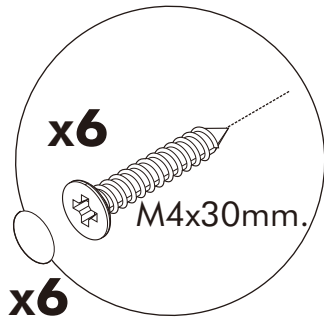

SUPREME

HEAD BED 3.5 FT. B

HARDWARE

-BODY SET

M5x70mm.

X7

X7

M4x30mm.

X11

X2

X8

X6

ASSEMBLY

-BODY SET

1.

Function:1

2.

Function:2

3.

ในกรณีไม่มีไม้เฟและไม้หลบบัว