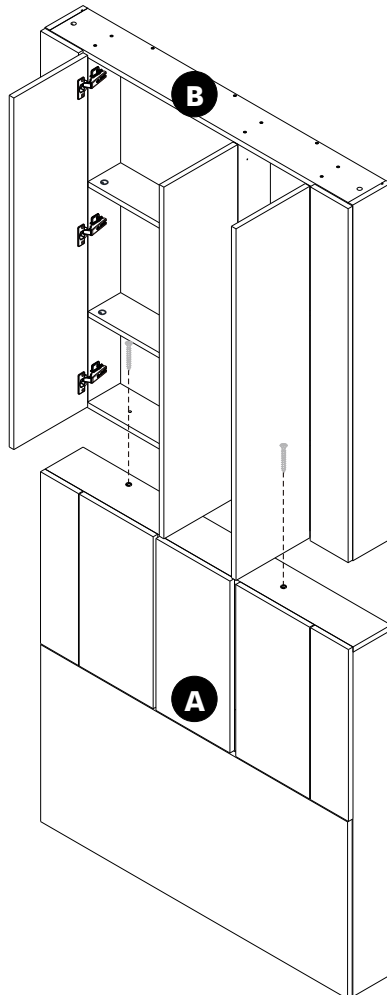

SUPREME

HEAD BED 3.5 FT. B

HARDWARE

-BODY SET

M5x70mm.

X7

X7

M4x30mm.

X11

X2

X8

X6

ASSEMBLY

-BODY SET

1.

Function:1

2.

Function:2

3.

ในกรณีไม่มีไม้เฟและไม้หลบบัว