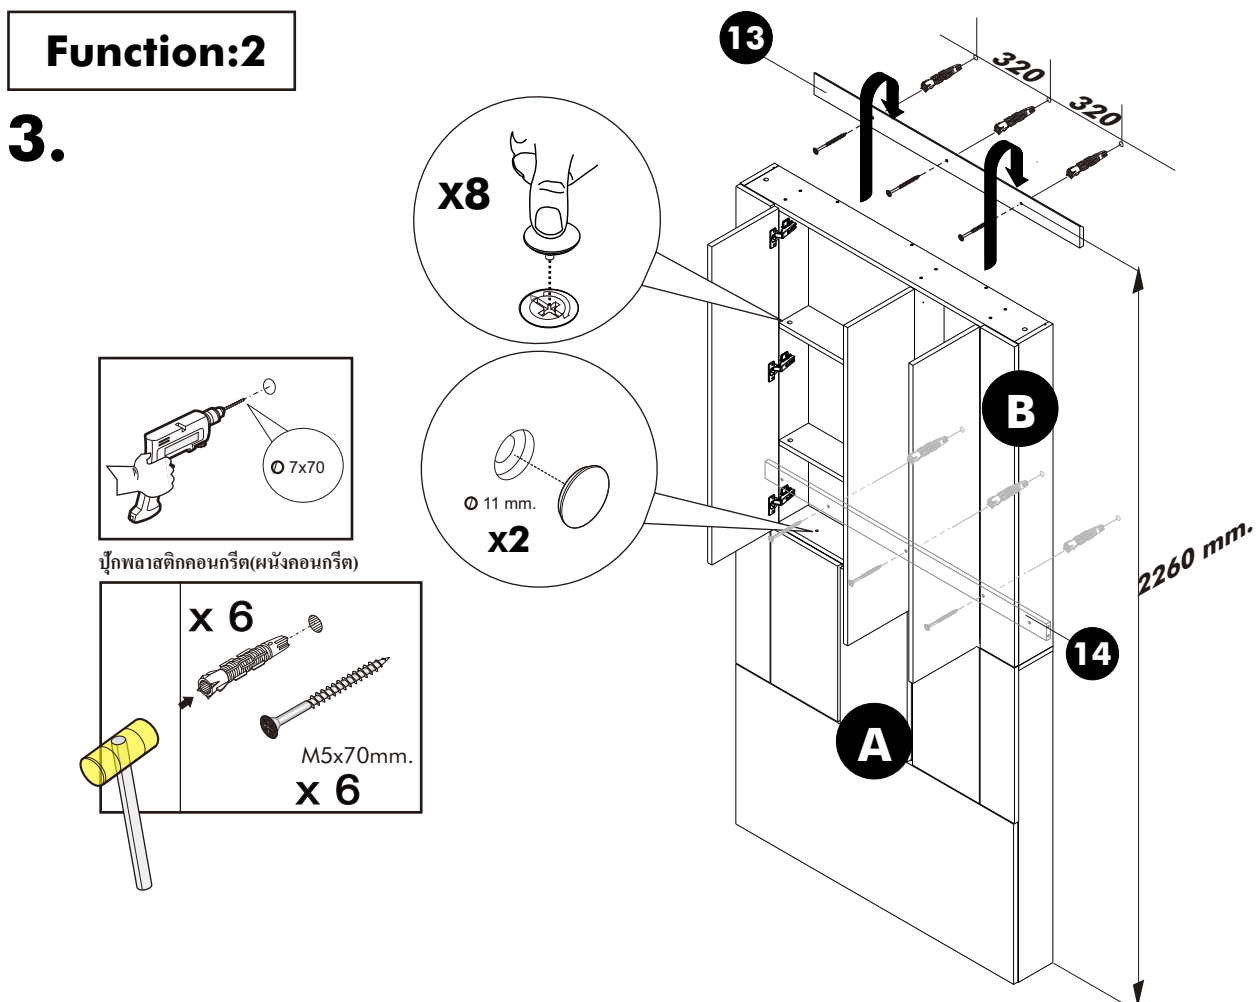

SUPREME

HEAD BED 3.5 FT. B

HARDWARE

-BODY SET

M5x70mm.

X7

X7

M4x30mm.

X11

X2

X8

X6

ASSEMBLY

-BODY SET

1.

Function:1

2.

Function:2

3.

ในกรณีไม่มีไม้เฟและไม้หลบบัว