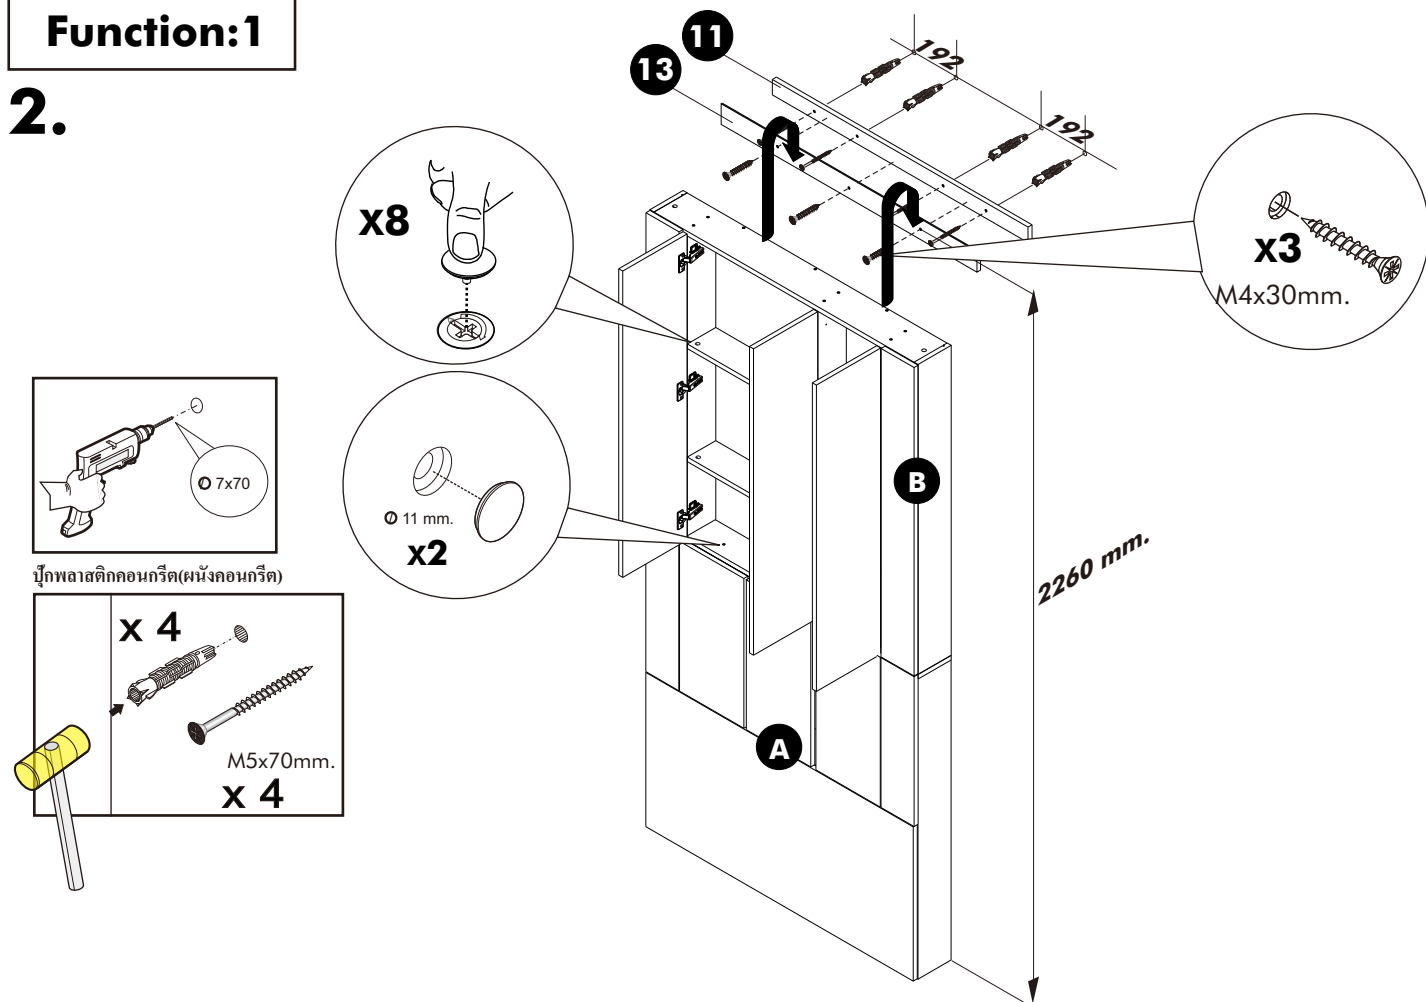

SUPREME

HEAD BED 3.5 FT. B

HARDWARE

-BODY SET

M5x70mm.

X7

X7

M4x30mm.

X11

X2

X8

X6

ASSEMBLY

-BODY SET

1.

Function:1

2.

Function:2

3.

ในกรณีไม่มีไม้เฟและไม้หลบบัว